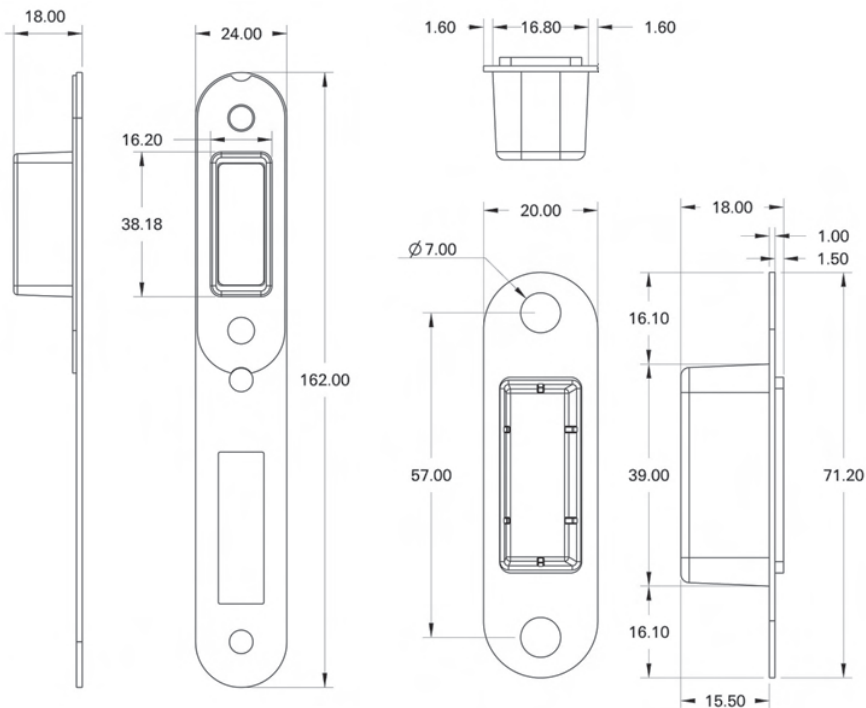

PROJECTSLOTEN OF UTILITEITSSLOTEN - SLUITPLATEN 8245 MAGNEET

Sluitplaat en sluitkom geschikt voor de 8245-magneetsloten.

Stofvrije kom van kunststof inclusief RVS sluitplaat. Bevat een sterke magneet van 5 mm dik. Zorgt voor een perfecte sluiting van het magneetslot.

- Afm: L=24x80x15,5mm (bxhxd) (loop)
- Afm: L=24x162,2x15,5mm (bxhxd) (D/N)
- Dikte voorplaat: 1 mm
- Dikte sluitkomrand: 1,5 mm
- Dikte magneet: 5 mm
- RVS sluitplaat
- Afgerond
- Voor houten kozijnen
- Wordt standaard meegeleverd met de 8245F, 8245P en 8245W

Artikelnummer	omschrijving	EAN-code	Einheid	Gewicht
08146F006	mauer 146 loop/BAD sl.pl. met magneet Ls/rs U-rvs	8715791151207	STUK	0,000
08146P006	mauer 146 D+N sl.pl. met magneet Ls/rs U-rvs	8715791151214	STUK	0,000