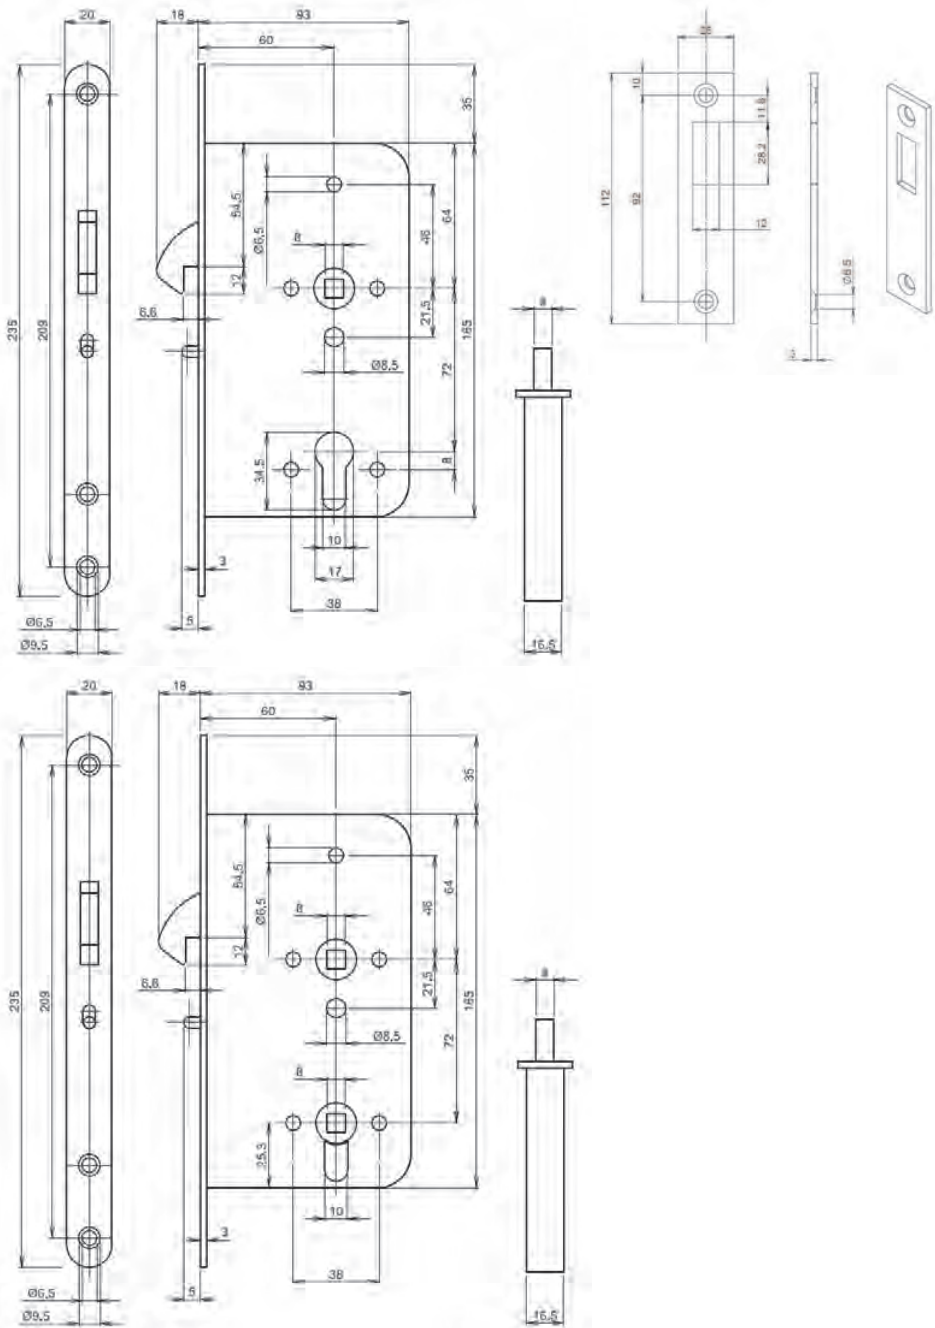

SCHUIFDEURSLOTEN - 3235 SCHUIFDEUR

Schuifdeurslot met maatvoering conform utiliteitsbouwsloten

- Haak vergrendelt automatisch bij dichtschuiven deur
- Doornmaat 60
- Voorplaat RVS 235x20mm rond
- Met patent rozetgaten
- Leverbaar in cilinderuitvoering (PZ) PC72
- Leverbaar in BAD-uitvoering 72mm
- Haak vergrendelt d.m.v. cilinderbediening óf bediening van het vrij/bezetgarnituur.
- Bijpassende sluitplaat: 08449006
- Afgebeelde slot is de PZ-uitvoering

Artikelnummer	Omschrijving	EAN-code	Eenheid	Gewicht
03235P011316064	mauer 3235 PZW RVS schuifdeurslot	8715791104722	STUK	0,000
03235W011316064	mauer 3235 BAD 60 mm RVS schuifdeurslot	8715791113069	STUK	0,000