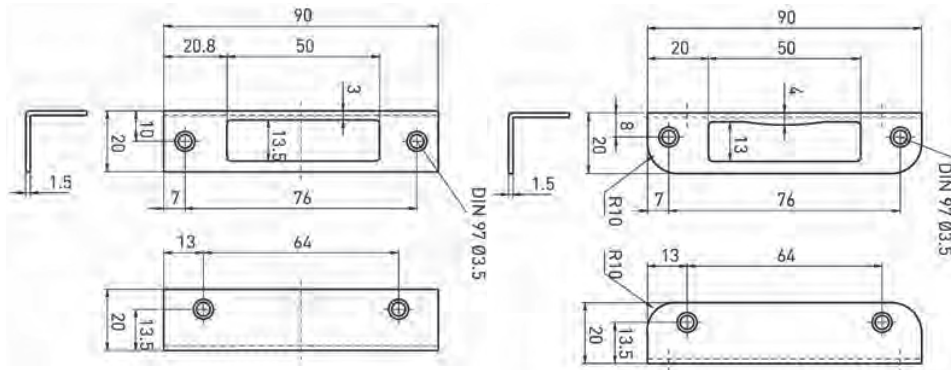

HOEKSLUITPLATEN - 400F/401F

- L=92,5x20x1.50mm rechthoekig (nr. 400F) of rond (nr. 401F) gelakt of RVS
- Ls/Rs bruikbaar
- Voor o.a. 2450/51 loopslot

Artikelnummer	omschrijving	EAN-code	Eenheid	Gewicht
08400F014	Mauer 400 F sl.plaat Din Ls/Rs rechthoekig	8715791081283	STUK	0,058
08400F006	Mauer 400 F sl.plaat RVS Din Ls/Rs rechthoekig	8715791081276	STUK	0,058
08401F014	Mauer 401 F sl.plaat Din Ls/Rs rond	8715791081313	STUK	0,058
08401F006	Mauer 401 F sl.plaat RVS Din Ls/Rs rond	8715791081306	STUK	0,058