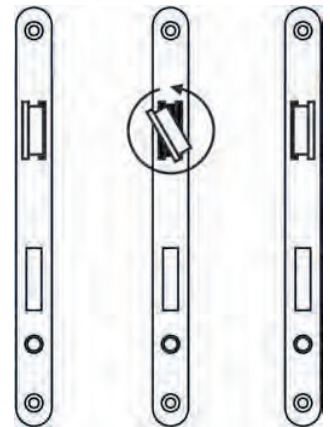

PROJECTSLOTEN OF UTILITEITSSLOTEN - 8035 DAG- EN NACHT LS/RS

Kwalitatief uitstekend slot toepasbaar voor binnendeuren utiliteitsbouw.

Omlegbaar d.m.v. eenvoudige omkeertechniek waarbij de sterkte van de dagschoot intact blijft.

- Geproduceerd volgens DIN 18251 & EN12209, klasse 3
- Doornmaat 60, PC72
- Voorplaat RVS 235x20mm rond, geslepen
- Voorplaatdikte 3 mm
- Gesloten verzinkte slotkast met doorvoerbusen
- Verzinkte binnendelen
- 8 mm geveerde klemtuimelaar in gehard stalen ringen gelagerd
- Dag- en nachtschoot vernikkeld
- 2-toerig, 22mm schootuitslag
- Met wissel
- Excl. sluitplaat
- Bijpassende sluitplaten: 338 en 538
- Zeer gemakkelijk omlegbaar dmv pal!
- Verkrijgbaar in de uitvoeringen D+N (P), loop (F) en BAD/WC (W)

Artikelnummer	omschrijving	EAN-code	Eenheid	Gewicht
08035P011317064	mauer 8035 PZW 60 mm RVS Ls/Rs	8715791078245	STUK	0,000