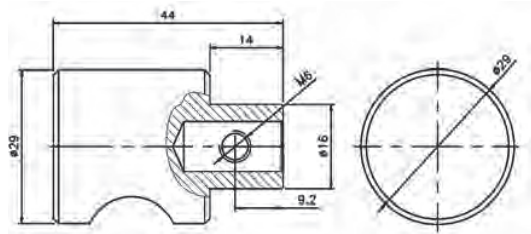

KNOPPEN - MODEL 2 (LUXE)

- Ook wel bekend als de HEWI knop, met uitsparing voor de duim
- Messing
- Zolang de voorraad strekt

Artikelnummer	Omschrijving	EAN-code	Eenheid	Gewicht
49RK30-NIK-MLS	mauer Toeslag knop NIK D=30mm-messing-mat.vernikkeld	8715791092616	STUK	0,166
49RK30-RVS-MLS	mauer Toeslag knop RVS D=30mm-roestvrij-gepolijst	8715791092623	STUK	0,154
49RK30-RVSB-MLS	mauer Toeslag knop RVS D=30mm-roestvrij-geborsteld	8715791110266	STUK	0,154