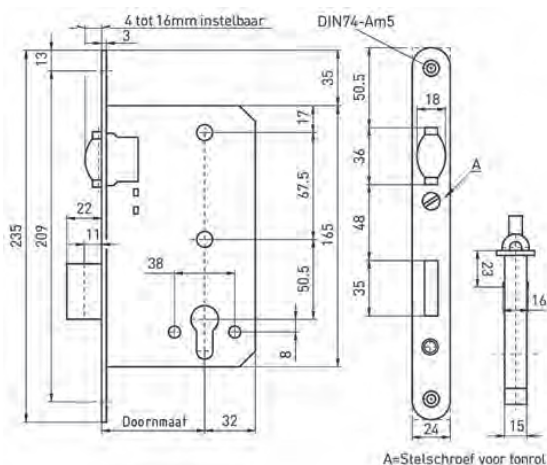

PROJECTSLOTEN OF UTILITEITSSLOTEN - 2889 PENDELDEUR

Tonrolslot met maatvoering conform utiliteitsbouwsloten. Alleen verkrijgbaar met voorplaatbreedte 24mm

- DIN 18251
- Doornmaat 60
- Ook leverbaar in andere doornmaten vanaf 55mm
- Voorplaat RVS 235x24mm rechthoekig
- Tevens leverbaar met ronde voorplaat in 24mm breedte
- Rolschoot vernikkeld
- Incl. sluitplaat (nr. 455)
- Ook sluitplaat met lip leverbaar (nr. 456)