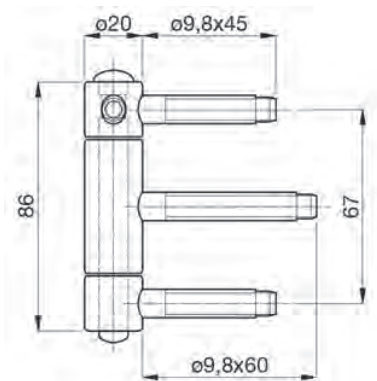

Artikelnummer	Omschrijving	EAN-code	Eenheid	Gewicht
11420.01	anuba 420.01 herkula staal-verzinkt	8715791041133	STUK	0,260