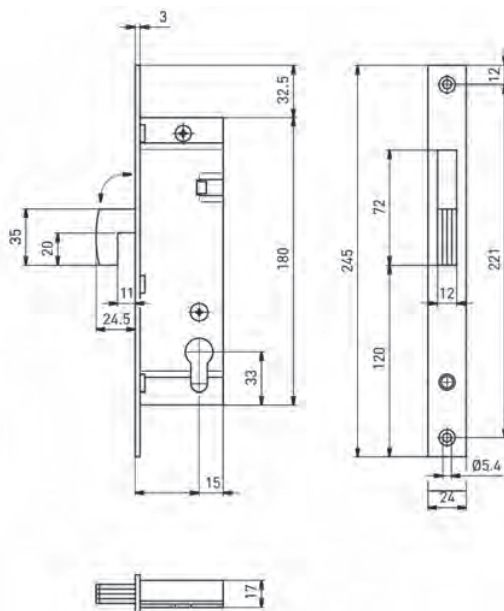

Artikelnummer	Omschrijving	EAN-code	Eenheid	Gewicht
04610P004501154	mauer 4610 PZ 25 mm Ls/Rs	8715791106030	STUK	0,000
04610P005501154	mauer 4610 PZ 30 mm Ls/Rs	8715791106047	STUK	0,000
04610P006501154	mauer 4610 PZ 35 mm Ls/Rs	8715791106016	STUK	0,000
04610P007501154	mauer 4610 PZ 40 mm Ls/Rs	8715791106023	STUK	0,000