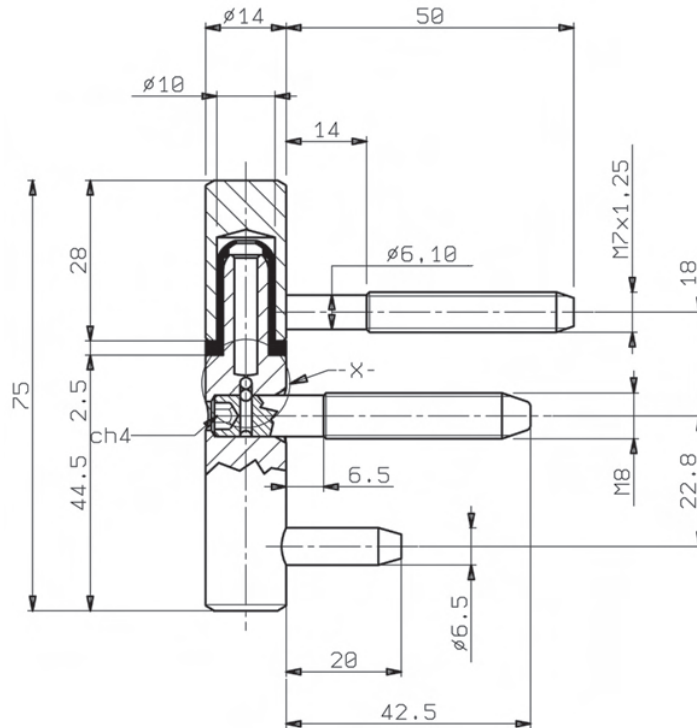

HOUTEN KOZIJNEN - HKN BLACK

- Zwart staalvernikkeld
- Draad-inbusverstelling
- Belasting 20 Kg (+ 25% bij 3 stuks)

- VP = 20 stuks, bij lagere aantallen aangepaste korting

Artikelnummer	Omschrijving	EAN-code	Eenheid	Gewicht
110031	inboorpaumelle HKK ZWART 75x14mm-M 7	8715791000123	STUK	0,109