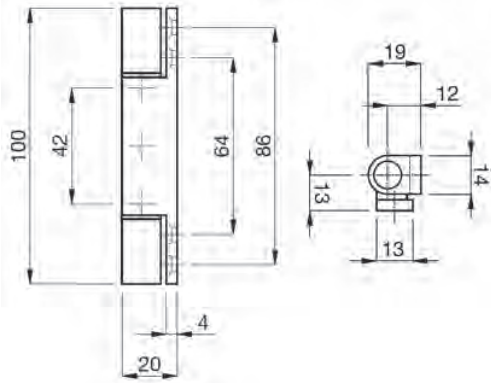

KUNSTSTOF KOZIJNEN - 2-DELIG OPSCHROEF ZAMAC STAALLAGER

- Voor kunststof ramen met rechte opdek
- Zamac
- Leverbaar in wit (RAL 9016) en bruin (RAL 8019)
- Onderhoudsvrij glijlager
- Belasting 45 Kg (bij 3 stuks 55 Kg)
- Serie KU100GL-AP
- VP = 20 stuks, bij lagere aantallen aangepaste korting