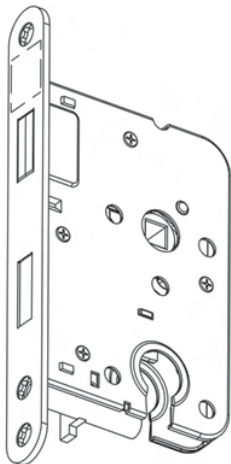

WONINGBOUWSLOTEN 1545 MAGNEET - D/N CILINDERSLOT MAGNEET ZWART

Let op: standaard exclusief sluitplaat/kom, zie sluitplaten 1545

Het hoogwaardig afgewerkte slot met magneetschoot 1545 D/N cilinder is geschikt voor binnendeuren. Het slot heeft een zeer soepele werking. Met zwarte voorplaat.

De deur sluit naadloos door de magnetische werking. Bij het dichttrekken van de deur, schiet de dagschoot in de gecombineerde sluitplaat/kom. Kleding kan hiermee niet achter de dagschoot blijven haken.

Bediening van de deur gebeurt met de deurkruk. In geopende stand is de dagschoot niet zichtbaar, want deze blijft dan ingetrokken. Hierdoor blijft het kozijn glad en komen er geen beschadigingen aan het kozijn.

Een ander voordeel is de onzichtbare montage van slot en sluitplaat als de deur gesloten is.

De D/N-uitvoering heeft een nachtschoot welke bediend wordt door de cilinder.

- Bij een geopende deur is de dagschoot niet zichtbaar
- Werking op basis van magnetisme: dagschoot wordt geactiveerd door de magneet bij sluiting van de deur
- Geproduceerd in de EU
- Maatvoering volgens standaard woningbouwsloten (1500-serie)
- De cilinder bedient de nachtschoot (niet inbegrepen)
- Kruk gat 8 mm
- Voorplaat 174 x 20 mm afgerond zwart
- Doornmaat 50 mm
- Hartafstand 55 mm
- Exclusief sluitplaat/kom.
- Bijpassende sluitplaten: 08145P018
- Met wissel

Artikelnummer	omschrijving	EAN-code	Eenheid	Gewicht
01545P009309184	mauer 1545 D+N CILINDER/ZWART magneet-schoot zonder sluitplaat	8715791156547	STUK	0,000