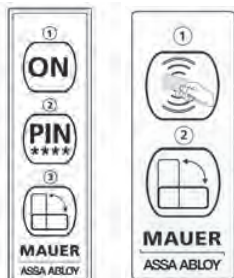

ELEKTRONISCHE LOCKERSLOTEN - ELLCAM ACCESSOIRES

- Mauer bit: Resistorx - TX20 m. gat
- Stickers voor de ELLcam Classic en Mifare® (met kaart) zijn transparant met witte of zwarte letters

- Stickers voor de ELLcam 2.0 zijn transparant met zwarte letters in NL of ENG
- Sticker voor de ELLcam Mifare® 2.0 is transparant met zwarte symbolen in NL