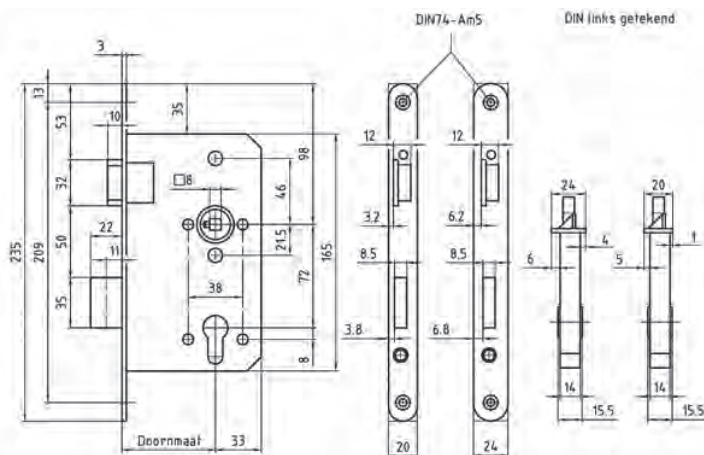

PROJECTSLOTEN OF UTILITEITSSLOTEN - 8255/8256 PLATALDEUR

Dit slot wordt toegepast voor opdekkdeuren. Kenmerken van dit slot zijn: De kast t.o.v. de voorplaat uit het midden, de nachtschoot zit uit het midden in de voorplaat. Dagschoot in het midden. Gangbare uitvoering voor de Nederlandse markt.

- DIN 18251, klasse 3
- Doornmaat 55, PC72
- Leverbaar in doornmaten 50 t/m 100mm
- Voorplaat RVS (of messing gepolijst) 235x20mm of 24mm (nr. 8256) rond of rechthoekig met smeerpel
- Voorplaat uit het midden
- Dag- en nachtschoot vernikkeld
- 2 toers, 22 mm schootuitslag
- Met wissel
- Excl. sluitplaat
- Bijpassende sluitplaten: 405, 400/401, 412/413, 338 en 538

Artikelnummer	Omschrijving	EAN-code	Eenheid	Gewicht
08255P110317064	mauer 8255 PZW 55mm RVS Din Ls	8715791038560	STUK	0,780
08255P210317064	mauer 8255 PZW 55mm RVS Din Rs	8715791038621	STUK	0,760