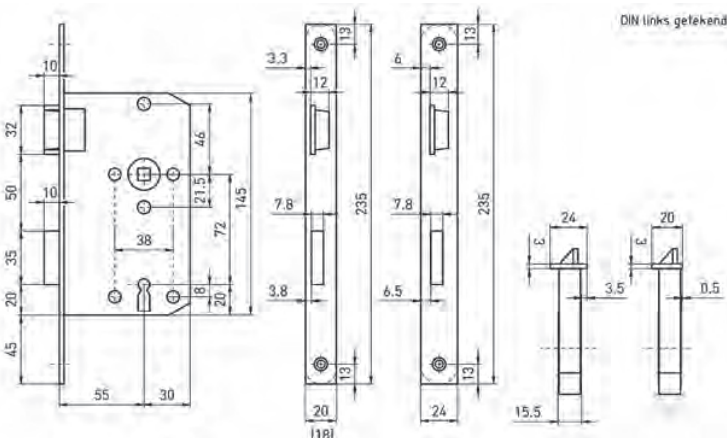

- DIN 18251, klasse 1
- Doornmaat 55mm, hartafstand 72
- Voorplaat 235x18/20mm (nr. 2800) of 24mm (nr. 2802)
- Excl. sluitplaat
- Bijpassende sluitplaten: 338, 538, 430/431, 412/413
- Losse sleutels: 0528001 t/m 0528008