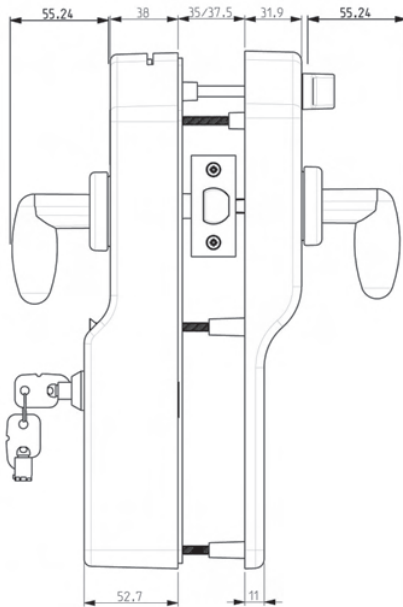

PANDSLOTEN - ACCESS (TOILETPANDSLOT)

- Instelbaar met of zonder muntinworp
- Muntteller
- Leverbaar voor 0,20 - 0,50 - 1 en 2 euro munten
- Vrij/bezet door middel van groen/rood indicator
- Draairichting Din Links (1/3)
- Voor houten deuren: 35-40 mm deurdikte
- Voor trespa- of kunststofdeuren: 13 mm deurdikte (op aanvraag)