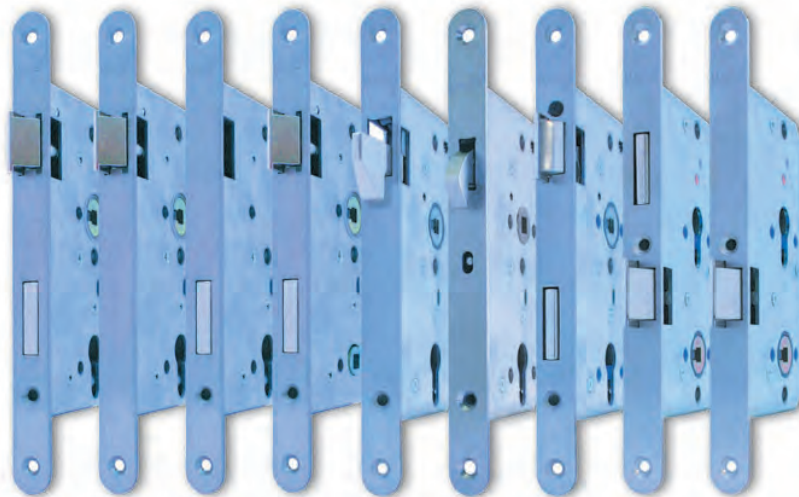

Ook in het assortiment zijn de 8535-sloten met een dagschootuitslag van 12 mm en een achterhout van 26 mm (bij deurdikte van 40 mm). Deze serie is inzetbaar als directe vervanger of alternatief voor de huidige projectsloten van andere merken. Deze is tevens geproduceerd volgens EN12209 klasse 3.

Een serie met omkeerbare dagschoot is er ook in de vorm van de 8035 serie.

Het assortiment omvat tevens seniorenuitvoeringen (comfortslot 8265) en wordt compleet gemaakt met schuif-, pendel- en plataldeursloten.

Op aanvraag in zwarte uitvoering. Vraag ons naar de mogelijkheden en voorwaarden!

Let op: de sloten met magneetschoot werken alleen in combinatie met een bijpassende sluitplaat/sluitkom!

Hieronder staan alle kenmerken op een rij:

- DIN 18251, klasse 3
- Getest volgens EN 12209 op o.a. 200.000 dagschootbewegingen
- Doornmaat 60, PC72
- Ook leverbaar in doornmaten 50, 55, 65, 70, 80, 90 en 100mm (muv 8245-sloten)
- Voorplaat RVS (of messing gepolijst) 235x20mm of 24mm rond of rechthoekig
- Gesloten verzinkte slotkast met doorvoerbussen
- Verzinkte binnendelen
- 8 mm geveerde klemtuimelaar in gehard stalen ringen gelagerd
- Dag- en nachtschoot vernikkeld
- 2 toers, 22 mm schootuitslag
- Met wissel
- Opties: zwengeldagschoot, Teflon® dag- en nachtschoot, fluisterschoot, KABA-KESO (afstand 74mm), muv 8245-sloten.