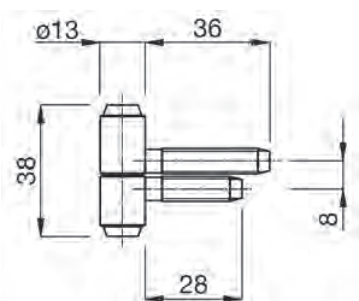

HOUTEN KOZIJNEN - FORTA 2-DELIG RVS 13MM

- 2-delig
- 13mm knoop
- Roestvrij staal
- Normale knop
- Belasting 20 Kg (25 Kg bij 3 stuks)
- Serie FO213-ES
- VP = 40 stuks, bij lagere aantallen aangepaste korting