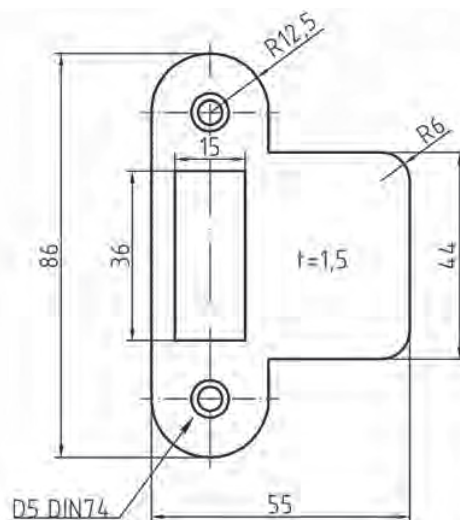

Artikelnummer	Omschrijving	EAN-code	Eenheid	Gewicht
27220330.4	Sluitplaat DIN 81314 B 25mm rond Mp	8715791025447	stuk	0,032
27220330.6	Sluitplaat DIN 81314 B 25mm rond Mpc	8715791056212	stuk	0,032
27220330.9	Sluitplaat DIN 81314 B 25mm rond Mmc	8715791025454	stuk	0,032
27N-220330.0	Sluitplaat 25mm rond RVS geb.		stuk	0,032