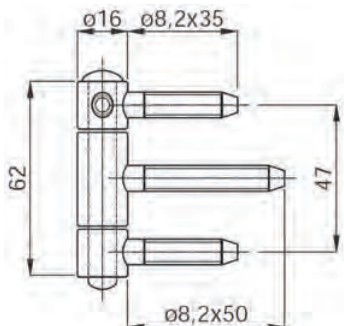

Artikelnummer	Omschrijving	EAN-code	Eenheid	Gewicht
11416.01	anuba 416.01 herkula staal-verzinkt	8715791086165	STUK	0,131
11416.02	anuba 416.02 herkula staal-vernikkeld	8715791041010	STUK	0,131

HOUTEN KOZIJNEN - HERKULA 3-DELIG 18MM