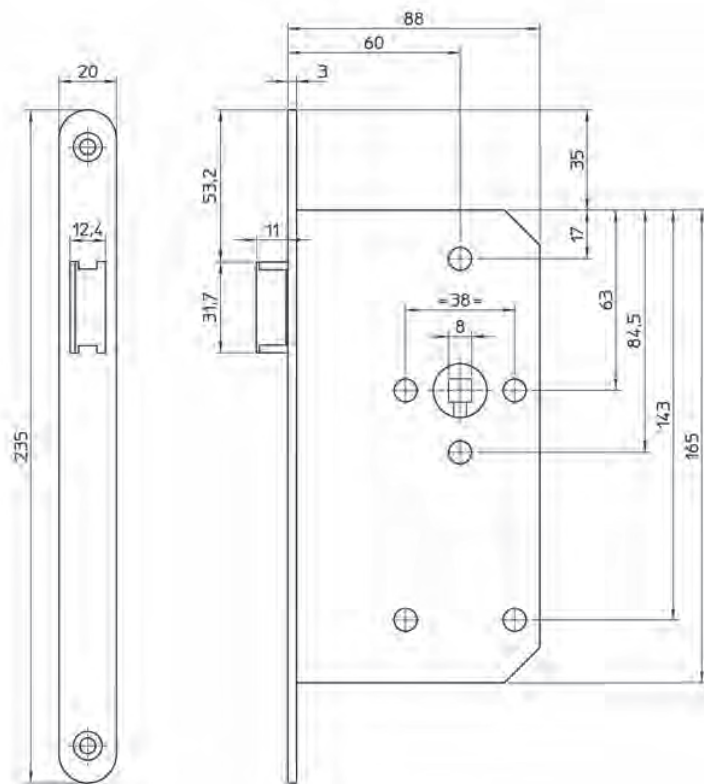

Omlegbaar d.m.v. eenvoudige omkeertechniek waarbij de sterkte van de dagschoot intact blijft.

- Geproduceerd volgens DIN 18251 & EN12209, klasse 3
- Doornmaat 60, PC72
- Voorplaat RVS 235x20mm rond, geslepen
- Voorplaatdikte 3 mm
- Gesloten verzinkte slotkast met doorvoerbusen
- Verzinkte binnendelen
- 8 mm geveerde klemtuimelaar in gehard stalen ringen gelagerd
- Dag- en nachtschoot vernikkeld
- 2-toerig, 22mm schootuitslag
- Met wissel
- Excl. sluitplaat
- Bijpassende sluitplaten: 338 en 538
- Zeer gemakkelijk omlegbaar dmv pal!
- Verkrijgbaar in de uitvoeringen D+N (P), loop (F) en BAD/WC (W)