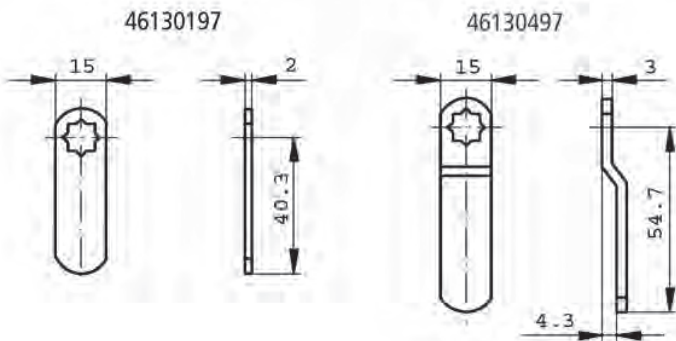

Artikelnummer	omschrijving	EAN-code	Eenheid	Gewicht
46130013	meenemer voor camlocks 8mm	8715791046992	STUK	0,000
46130014	meenemer voor camlocks 8mm	8715791047005	STUK	0,000
46130017	meenemer voor camlocks 8mm	8715791047012	STUK	0,000
46130019	meenemer voor camlocks 8mm	8715791047029	STUK	0,000
46130024	meenemer voor camlocks 8mm	8715791047043	STUK	0,000
46130025	meenemer voor camlocks 8mm	8715791047050	STUK	0,000
46130026	meenemer voor camlocks 8mm	8715791047067	STUK	0,011
46130029	meenemer voor camlocks 8mm	8715791047081	STUK	0,008
46130031	meenemer voor camlocks 8mm	8715791047098	STUK	0,000
46130032	meenemer voor camlocks 8mm	8715791047104	STUK	0,000
46130081	meenemer voor camlocks 8mm	8715791047159	STUK	0,000
46130084	meenemer voor camlocks 8mm	8715791047166	STUK	0,000
46130085	meenemer voor camlocks 8mm	8715791047173	STUK	0,000
46130088	meenemer voor camlocks 8mm	8715791047180	STUK	0,000
46130124	meenemer voor camlocks 8mm	8715791047227	STUK	0,000
46138686	meenemer voor camlocks 8mm	8715791047296	STUK	0,000

ONDERDELEN EN ACCESSOIRES - MEENEMERS ACHTHOEK 8 MM

Artikelnummer	omschrijving	EAN-code	Eenheid	Gewicht
46130197	meenemer voor camlocks met achthoek 8mm	8715791047241	STUK	0,000
46130497	meenemer voor camlocks met achthoek 8mm	8715791047265	STUK	0,000