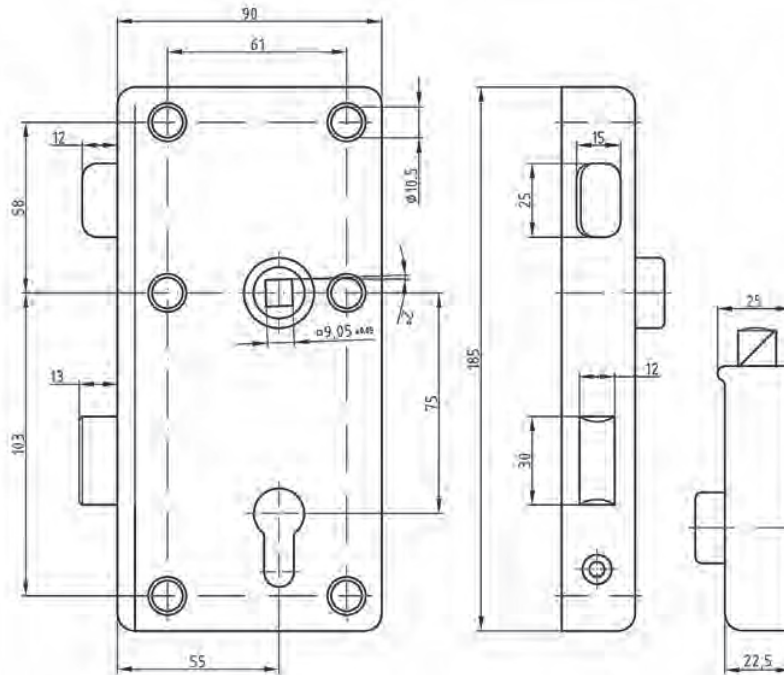

Artikelnummer	Omschrijving	EAN-code	Eenheid	Gewicht
27110201.4	Oplegslot PZ DIN 81311 C DIN Rs/Buiten Mp	8715791082044	STUK	1,560
27110201.6	Oplegslot PZ DIN 81311 C DIN Rs/Buiten Mpc	8715791082051	STUK	1,560
27110201.9	Oplegslot PZ DIN 81311 C DIN Rs/Buiten Mmc	8715791082068	STUK	1,560
27110202.4	Oplegslot PZ DIN 81311 C DIN Ls/Buiten Mp	8715791082075	STUK	1,560
27110202.6	Oplegslot PZ DIN 81311 C DIN Ls/Buiten Mpc	8715791082082	STUK	1,560
27110202.9	Oplegslot PZ DIN 81311 C DIN Ls/Buiten Mmc	8715791082099	STUK	1,560