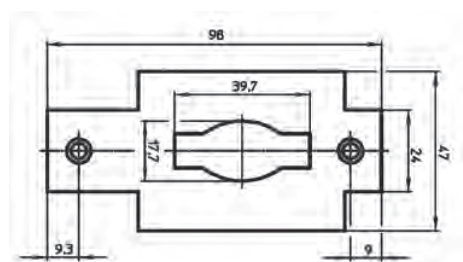

SLUITPLATEN DIVERSE - 452

- L=98x24x2.0mm rechthoekig
- Geschikt voor tonrol/pendeldeur slot 2185

Artikelnummer	omschrijving	EAN-code	Eenheid	Gewicht
08452006	mauer 452 sl.plaat RVS Din Ls/Rs	8715791085625	STUK	0,000