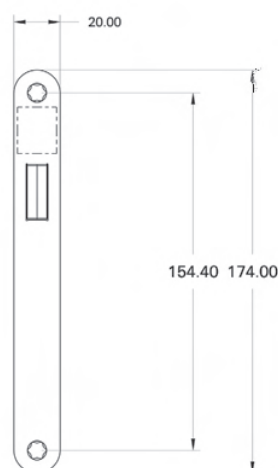

WONINGBOUWSLOTEN 1545 MAGNEET - LOOP MAGNEET ZWART

Let op: standaard exclusief sluitplaat/kom, zie sluitplaten 1545

Het hoogwaardig afgewerkte slot met magneetschoot 1545 Loop met zwarte voorplaat is geschikt voor binnendeuren. Het slot heeft een zeer soepele werking.

De deur sluit naadloos door de magnetische werking. Bij het dichttrekken van de deur, schiet de dagschoot in de gecombineerde sluitplaat/kom. Kleding kan hiermee niet achter de dagschoot blijven haken.

Bediening van de deur gebeurt met de deurkruk. In geopende stand is de dagschoot niet zichtbaar, want deze blijft dan ingetrokken. Hierdoor blijft het kozijn glad en komen er geen beschadigingen aan het kozijn.

Een ander voordeel is de onzichtbare montage van slot en sluitplaat als de deur gesloten is.

- Bij een geopende deur is de dagschoot niet zichtbaar
- Werking op basis van magnetisme: dagschoot wordt geactiveerd door de magneet bij sluiting van de deur
- Geproduceerd in de EU
- Maatvoering volgens standaard woningbouwsloten (1500-serie)
- Kruk gat 8 mm
- Voorplaat 174 x 20 mm afgerond zwart
- Doornmaat 50 mm
- Exclusief sluitplaat/kom
- Bijpassende sluitplaten: 08145F018

Artikelnummer	omschrijving	EAN-code	Eenheid	Gewicht
01545F009309184	mauer 1545 LOOP/ZWART magneetschoot zonder sluitplaat	8715791156530	STUK	0,000