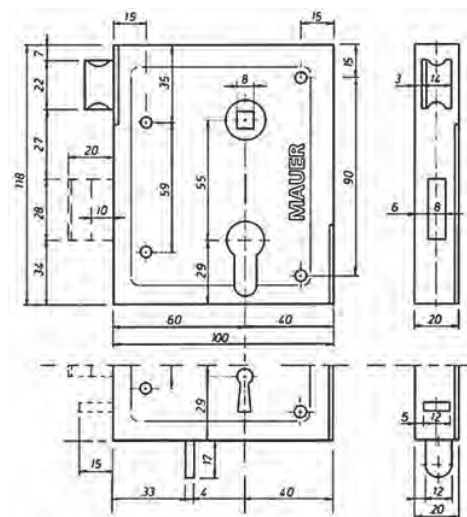

POORTSLOTEN - 3360

Oplegslot voorzien van een dagschoot en een nachtschoot. De BB-versie is voorzien van een extra schuif.

- Doornmaat 60mm
- Leverbaar in BB (S2003) en PZ
- Staalverzinkt gesloten kast
- Links/Rechts bruikbaar
- Incl. sluitplaat
- Geleverd met of zonder kruk-garnituur
- Metaal of kunststof kruk-garnituur ook los leverbaar
- PZ zonder nachtvergrendeling

Artikelnummer	omschrijving	EAN-code	Eenheid	Gewicht
033360B0115	mauer 3360 BB/KD 60 mm Ls/Rs 2 sl-kunststof garnituur	8715791006309	STUK	1,020
033360P0115	mauer 3360 PZ/KD 60 mm Ls/Rs kunststof garnituur	8715791006323	STUK	0,960
033360P0116	mauer 3360 PZ 60 mm Ls/Rs	8715791006330	STUK	0,900