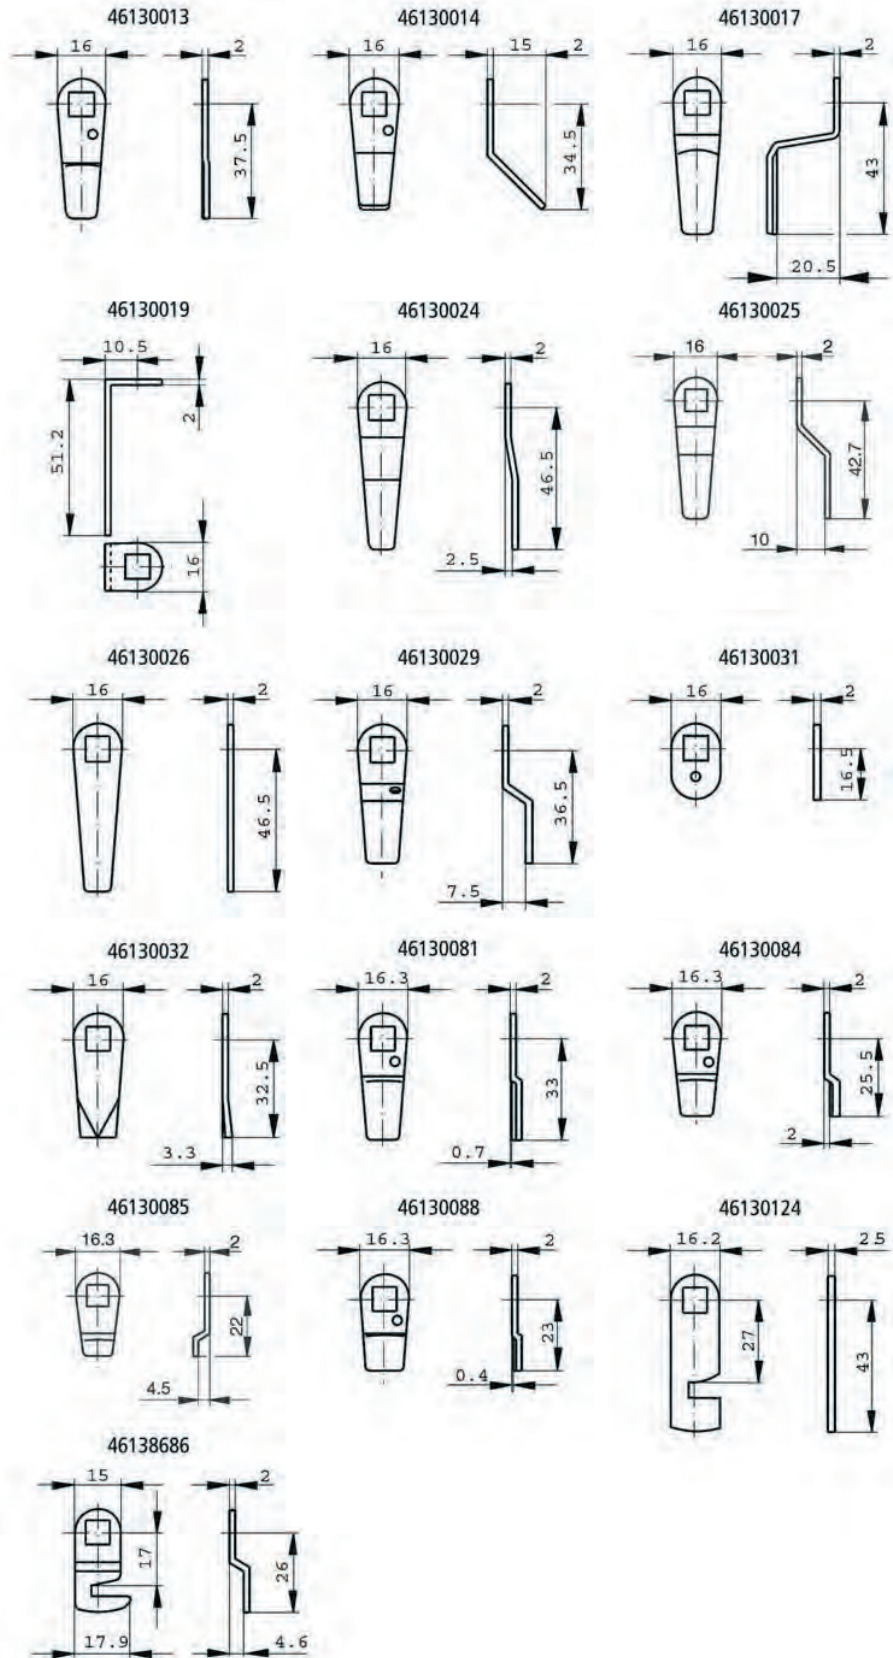

ONDERDELEN EN ACCESSOIRES - MEENEMERS VIERKANT 8 MM