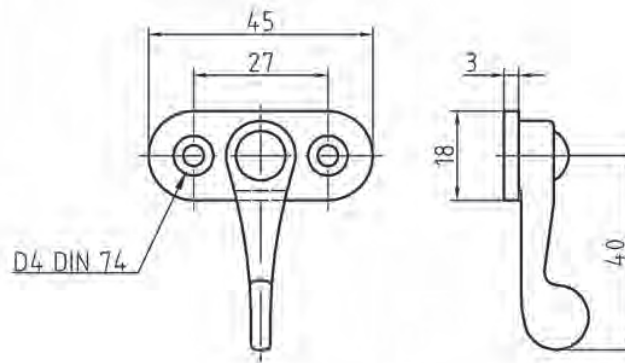

Artikelnummer	Omschrijving	EAN-code	Eenheid	Gewicht
27561000.4	Knevelsluiting 561000.4 Mp	8715791045629	stuk	0,035
27561000.9	Knevelsluiting 561000.9 Mmc	8715791045636	stuk	0,035