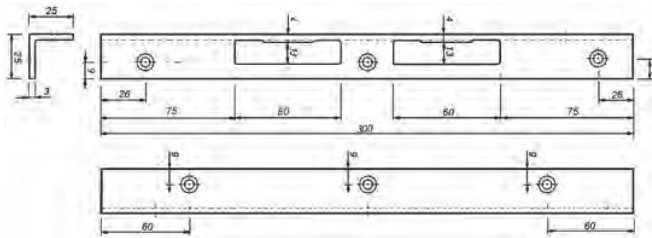

HOEKSLUITPLATEN - 405 SKG**

- Maten: L=300x25x25x3.00mm rond
- Staal verchromd

- Speciaal geschikt voor 09055 SKG** plataldeurslot

Artikelnummer	omschrijving	EAN-code	Einheid	Gewicht
08405005R	Mauer 405R sluitplaat SKG** Ls/Rs	8715791039116	STUK	0,280