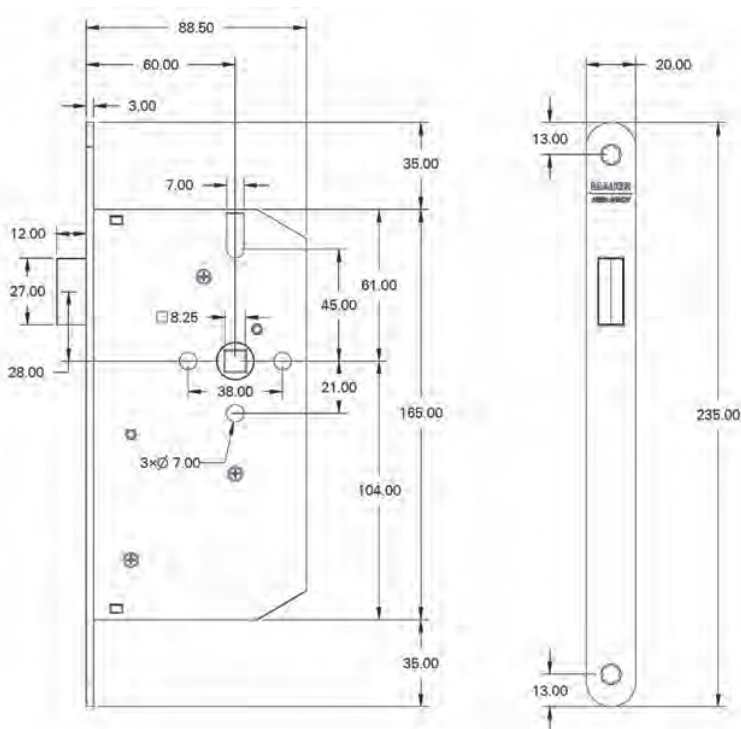

PROJECTSLOTEN OF UTILITEITSSLOTEN - 8245 LOOP MAGNEET

Let op: wordt standaard inclusief sluitplaat/kom geleverd

Het hoogwaardig afgewerkte slot met magneetschoot 8245 Loop is geschikt voor binnendeuren. Het slot heeft een zeer soepele werking. De voorplaat is vervaardigd van een hoge RVS-kwaliteit 304.

De deur sluit naadloos door de magnetische werking. Bij het dichttrekken van de deur, schiet de dagschoot in de gecombineerde sluitplaat/kom. Kleding kan hiermee niet achter de dagschoot blijven haken.

Bediening van de deur gebeurt met de deurkruk. In geopende stand is de dagschoot niet zichtbaar, want deze blijft dan ingetrokken. Hierdoor blijft het kozijn glad en komen er geen beschadigingen aan het kozijn.

Een ander voordeel is de onzichtbare montage van slot en sluitplaat als de deur gesloten is.

- Bij een geopende deur is de dagschoot niet zichtbaar
- Werking op basis van magnetisme: dagschoot wordt geactiveerd door de magneet bij sluiting van de deur
- Geproduceerd in de EU
- Maatvoering volgens de projectsloten (8200-serie)
- Kruk gat 8 mm
- Voorplaat 235 x 20 mm afgerond RVS (304)
- Doornmaat 60 mm
- Inclusief sluitplaat/kom

Artikelnummer	omschrijving	EAN-code	Eenheid	Gewicht
08245F011317063	mauer 8245 LOOP/RVS magneetschoot incl. sluitplaat/kom	8715791151177	STUK	0,000