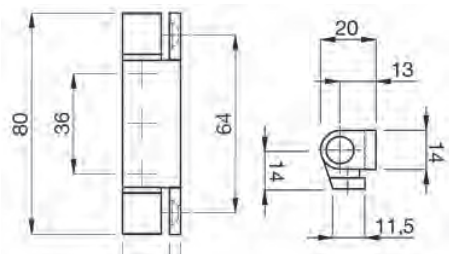

KUNSTSTOF KOZIJNEN - 2-DELIG OPSCHROEF ZAMAC KUNSTSTOFLAGER

- Voor kunststof ramen met rechte en schuine opdek
- Zamac
- Leverbaar in wit (RAL 9016) en bruin (RAL 8019)
- Onderhoudsvrij glijlager
- Belasting 40 Kg (50 Kg bij 3 stuks)
- Serie KU080GL-AP
- VP = 40 stuks, bij lagere aantallen aangepaste korting