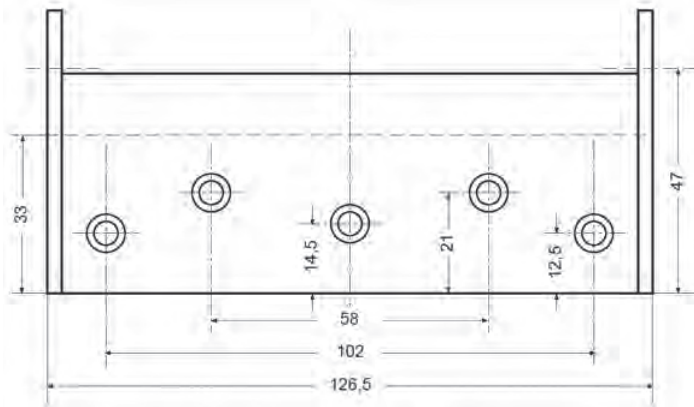

BOMMERSCHARNIEREN - 125 MM

- Voor deurdiktes 30-35 mm
- Max. deurbreedte 735 mm
- Max. deurhoogte 2000 mm
- Max. deurgewicht 27 Kg
- In dubbel- en enkelwerkend verkrijgbaar
- Met normale of kogelsierknop leverbaar

Artikelnummer	Omschrijving	EAN-code	Eenheid	Gewicht
1405121	fridavo bommer EW/125 grijs gelakt enkelwerkend	4015912051312	PAAR	1,000
1405122	fridavo bommer EW/125 vermessingd enkelwerkend	8715791054188	PAAR	0,000
1405126B	fridavo bommer EW/125 verzinkt enkelwerkend	4015912053620	PAAR	1,000
1405127	fridavo bommer EW/125 messing enkelwerkend	8715791054195	PAAR	1,080
1405129A	fridavo bommer EW/125 r.v.s. enkelwerkend	4015912053910	PAAR	0,960
1433121	fridavo bommer DW/125 grijs gelakt dubbelwerkend	4015912331216	PAAR	1,860
1433121A	fridavo bommer DW/125 wit gelakt dubbelwerkend	8715791054409	PAAR	0,000
1433121SK	fridavo bommer DW/125 grijs gelakt dubbelwerkend met kogelsierknoppen	8715791054423	PAAR	2,020
1433122	fridavo bommer DW/125 vermessingd dubbelwerkend	4015912331223	PAAR	1,900
1433123	fridavo bommer DW/125 vernikkeld dubbelwerkend	4015912331230	PAAR	1,900
1433123SK	fridavo bommer DW/125 vernikkeld dubbelwerkend	8715791054430	PAAR	0,000
1433126B	fridavo bommer DW/125 verzinkt dubbelwerkend	4015912332626	PAAR	1,880
1433127	fridavo bommer DW/125 messing dubbelwerkend	4015912331278	PAAR	1,880
1433127SK	fridavo bommer DW/125 messing SK dubbelwerkend met kogelsierknoppen	8715791054447	PAAR	2,000
1433129A	fridavo bommer DW/125 r.v.s. dubbelwerkend	4015912332916	PAAR	1,820