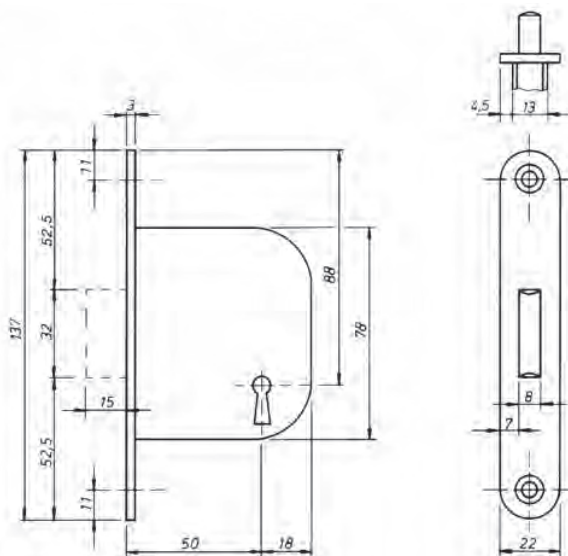

Artikelnummer	Omschrijving	EAN-code	Eenheid	Gewicht
01362Z009481023	mauer 1362 ZH 50mm Ls/Rs 2 sl	8715791113281	STUK	0,000

TOOPSLOTEN - 2450/51