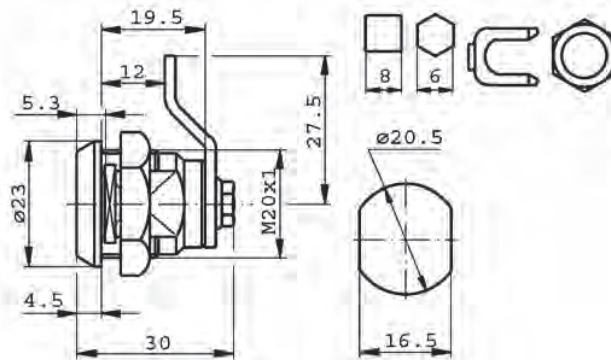

Artikelnummer	omschrijving	EAN-code	Eenheid	Gewicht
46200006	camlock zeskant inbus 6mm	8715791034692	STUK	0,045