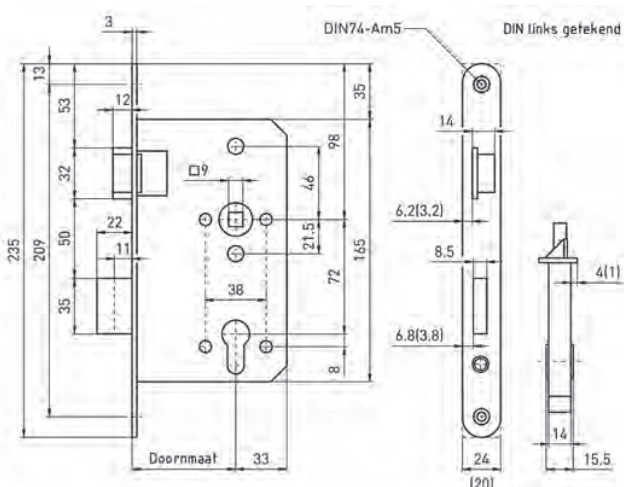

- Toepasbaar in deuren welke moeten voldoen aan EN1634
- Kruk gat 9mm
- Doornmaat 65mm
- Ook leverbaar in andere doornmaten 55, 60, 80 en 100mm
- Voorplaat 235x24mm (nr.4206) en 235x20mm (nr.4210) rond verzinkt (RVS ook leverbaar)
- Excl. sluitplaat
- Bijpassende sluitplaten: 338, 538 en 431
- Ook in KABA-KESO uitvoering leverbaar, met PC afstand 74mm

Artikelnummer	Omschrijving	EAN-code	Eenheid	Gewicht
04206P112511154	mauer 4206 PZW 65 mm Din Ls voorpl. 24mm rond	8715791034340	STUK	0,840
04206P212511154	mauer 4206 PZW 65 mm Din Rs voorpl. 24mm rond	8715791034364	STUK	0,900
04210P112311154	mauer 4210 PZW 65 mm Din Ls voorpl. 20mm rond	8715791050258	STUK	0,000
04210P212311154	mauer 4210 PZW 65 mm Din Rs voorpl. 20mm rond	8715791050265	STUK	0,000