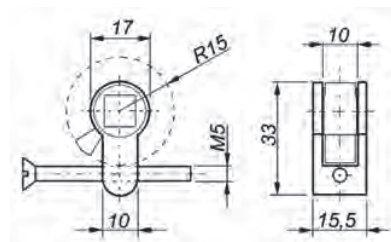

INZETTEN - BAD/WC-INZET

- Kunststof
- Inclusief bout
- Verander eenvoudig een PZ(W) of D+N slot in een WC uitvoering.

Artikelnummer	Omschrijving	EAN-code	Eenheid	Gewicht
091012	mauer BAD/WC inzet [] 8mm	8715791001472	STUK	0,017