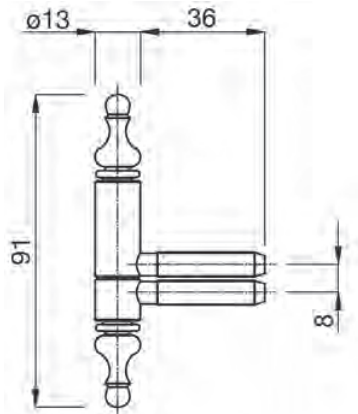

HOUTEN KOZIJNEN - FORTA SIER 13MM

- 2-delig
- 13mm knoop
- Sierknop
- Staal

- Belasting 20 Kg (25 Kg bij 3 stuks)
- Serie FO213-GB-ZK
- VP = 40 stuks, bij lagere aantallen aangepaste korting

Artikelnummer	Omschrijving	EAN-code	Eenheid	Gewicht
11135FO.02	anuba 135FO.02 forta sierkop staal-vernikkeld	8715791040273	STUK	0,086
11135FO.04	anuba 135FO.04 forta sierkop staal-mat verchromd	8715791040280	STUK	0,082
11135FO.07	anuba 135FO.07 forta sierkop staal-vermessingd	8715791040297	STUK	0,083
11135FO.09	anuba 135FO.09 forta sierkop staal-oud messing	8715791040303	STUK	0,082

HOUTEN KOZIJNEN - 3-DELIG 13MM

- 3-delig
- 13mm knoop
- Staal
- Leverbaar in verzinkt, vernikkeld en wit (RAL 9016)

- Belasting 25 Kg (+ 25% bij 3 stuks)
- Serie AN313
- VP = 40 stuks, bij lagere aantallen aangepaste korting