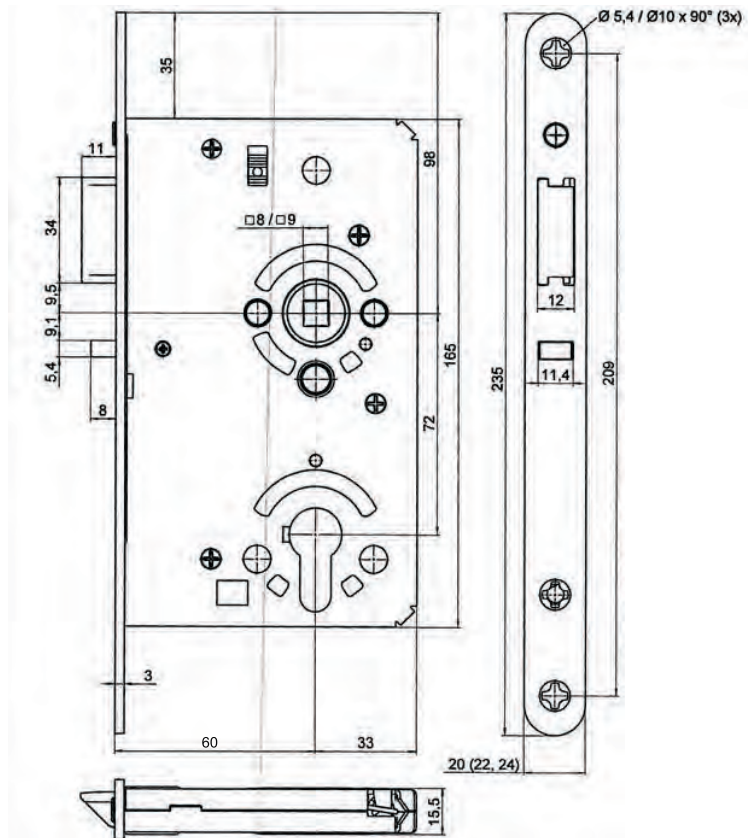

PROJECTSLOTEN OF UTILITEITSSLOTEN - 8635 CENTRAAL PORTIEK

Speciaal geschikt voor centrale toegangsdeuren en nooduitgangen.

Speciale anti-flipper schoot voorkomt ongeoorloofd openen van buitenaf d.m.v. flipperen.

Kastafmetingen volgens 8235/8535 projectsloten serie.

- RVS afgeronde voorplaat
- Doornmaat 60, PC72
- Met dagschootblokkering
- Links of rechtsdraaiend
- Bijpassende sluitplaten 08635F006 en 08635F006L
- Vervanger 649/47-slot

Artikelnummer	Omschrijving	EAN-code	Eenheid	Gewicht
08635C111317064	mauer 8635 FPZW DSB 60 mm RVS Din Ls	8715791111850	STUK	0,000
08635C211317064	mauer 8635 FPZW DSB 60 mm RVS Din Rs	8715791111867	STUK	0,000