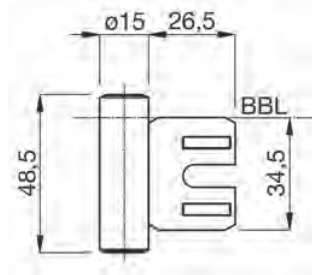

HOUTEN KOZIJNEN - PRIMA GL KOZIJNDEEL 3-DELIG 15MM-2

- Voor 3-delige paumelles
- Met onderhoudsvrij glijlager
- Staal
- 15mm knoop
- Serie PR315GL-RT-SZ
- VP = 40 stuks, bij lagere aantallen aangepaste korting