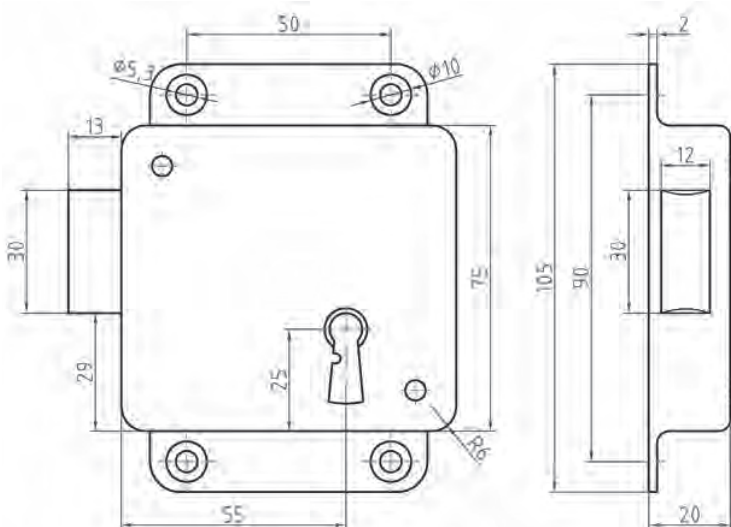

OPLEGSLOTEN MESSING - OPLEGKASTSLOTEN PC + BB MET FLENS

- DIN 81308 B (PC) en DIN 81308 A (BB)
- Doornmaat 55mm
- Leverbaar in Mp, Mpc en Mmc
- Excl. sluitplaat/kom
- Bijpassende sluitplaat 27220430 of sluitkom 27222400
- Zie info draairichting

Artikelnummer	Omschrijving	EAN-code	Enheid	Gewicht
27114501.6	Oplegkastslot DIN 81308 B, PC 55mm DIN Rs/buiten Mpc	8715791024938	stuk	0,590
27114501.9	Oplegkastslot DIN 81308 B, PC 55mm DIN Rs/buiten Mmc	8715791055802	stuk	0,590
27114502.6	Oplegkastslot DIN 81308 B, PC 55mm DIN Ls/buiten Mpc	8715791024945	stuk	0,590
27114502.9	Oplegkastslot DIN 81308 B, PC 55mm DIN Ls/buiten Mmc	8715791055819	stuk	0,590
27114401.4	Oplegkastslot DIN 81308 A, BB 55mm DIN Rs/buiten Mp	8715791103398	stuk	0,590
27114402.4	Oplegkastslot DIN 81308 A, BB 55mm DIN Ls/buiten Mp	8715791103404	stuk	0,590