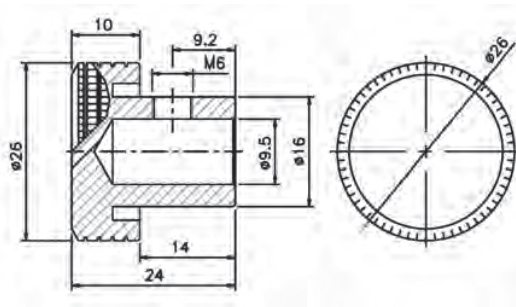

KNOPPEN - STANDAARD

- Deze knop wordt standaard bij knopcilinders geleverd
- 26mm diameter
- Los leverbaar

Artikelnummer	Omschrijving	EAN-code	Eenheid	Gewicht
49508356	mauer knop standaard D=26mm messing vernikkeld	8715791091916	STUK	0,000
49508356-MS	mauer knop standaard D=26mm messing	8715791091923	STUK	0,000