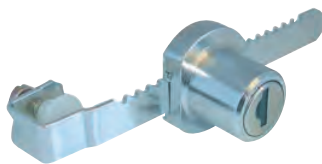

MEUBELSLOTEN GLAS - VITRINESLOT

- Glansverchromd
- Art. 46200118 in hoofdsleutelsysteem leverbaar bij minimale afname van 50 stuks
- Slag 180°
- Incl. 2 sleutels
- Geschikt tot glasdikte 10 mm