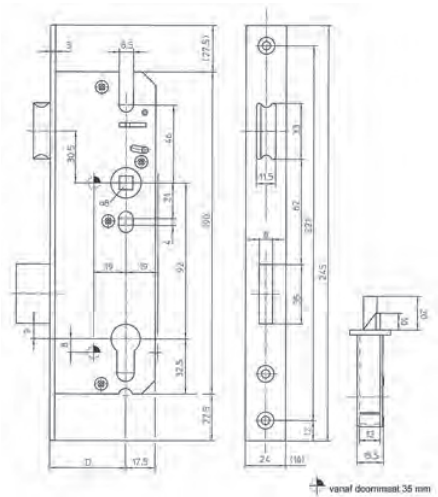

SMALDEURSLOTEN - 4592 DAG & NACHT PC92

Zware uitvoering smaldeurslot met pennen in de nachtschoot als doorzaagbeveiliging.

- Voorplaat 245x24(20)mm
- RVS of Verzinkt
- Links/Rechts bruikbaar
- PC92
- Diverse doormaten leverbaar
- Excl. sluitplaat
- Bijpassende sluitplaten: 432