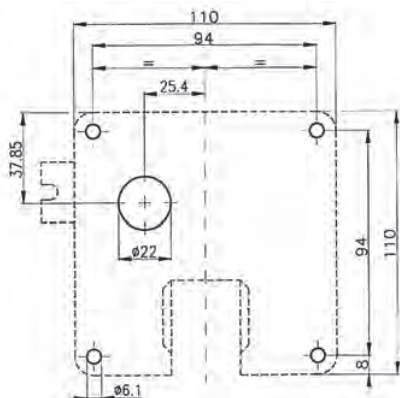

Artikelnummer	omschrijving	EAN-code	Eenheid	Gewicht
06804130	pandslot Aqua-(0,50 Euro) Rechts kunststof/RVS onderdelen	8715791035194	STUK	0,000
0680413010	pandslot Aqua-(1 Euro) Rechts kunststof/RVS onderdelen	8715791035200	STUK	0,220
0680413020	pandslot Aqua-(2 Euro) Rechts kunststof/RVS onderdelen	8715791035217	STUK	0,000
06804131	pandslot Aqua-(0,50 Euro) Links kunststof/RVS onderdelen	8715791035224	STUK	0,000
0680413110	pandslot Aqua-(1 Euro) Links kunststof/RVS onderdelen	8715791035231	STUK	0,000
0680413120	pandslot Aqua-(2 Euro) Links kunststof/RVS onderdelen	8715791035248	STUK	0,000