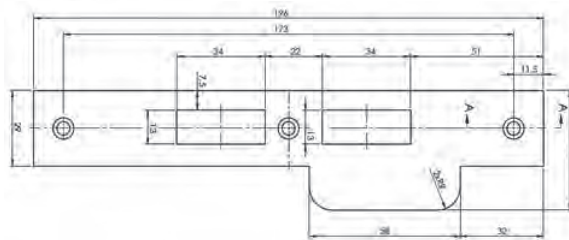

VEILIGHEIDSSLOTEN - 9136 SKG** VEILIGHEIDSSLOT

SKG** veiligheidslot toepasbaar voor buitendeuren. Zowel geschikt voor renovatie als voor nieuwbouw.

- SKG**@ gekeurd
- Toepasbaar voor buitendeuren
- Geschikt voor zowel renovatie als nieuwbouw
- Doornmaat 50, PC55
- Voorplaat RVS 174x25x4mm rond of rechthoekig
- Dag- en nachtschoot vernikkeld
- Nachtschoot 1 toers, schootuitslag 20,5mm
- Met wissel
- Excl. sluitplaat
- Bijpassende vlakke sluitplaten: 327 (rechthoekig) en 328 (afgerond)
- Sluitplaten zijn toepasbaar icm een universele stalen sluitkom

Artikelnummer	Omschrijving	EAN-code	Eenheid	Gewicht
09136P009706063	Mauer 9136 PZW 50 mm RVS Ls/Rs voorplaat 25 x 174 mm rechthoekig. SKG**	8715791111904	STUK	0,780
09136P009796063	Mauer 9136 PZW 50 mm RVS Ls/Rs voorplaat 25 x 174 mm afgerond. SKG**	8715791111911	STUK	0,780
08327106	mauer 327 sl.plaat RVS Din Ls tbv 9136 T	8715791119924	STUK	0,062
08327206	mauer 327 sl.plaat RVS Din Rs tbv 9136 T	8715791119931	STUK	0,062
08328106	mauer 328 sl.plaat RVS Din Ls tbv 9136 U	8715791119900	STUK	0,062
08328206	mauer 328 sl.plaat RVS Din Rs tbv 9136 U	8715791119917	STUK	0,062