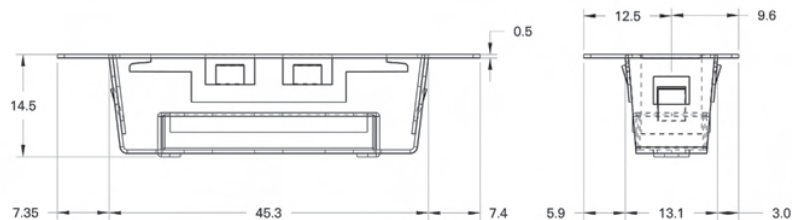

WONINGBOUWSLOTEN 1545 MAGNEET - SLUITPLATEN 1545 MAGNEET RVS EN ZWART

Sluitplaat en sluitkom geschikt voor de 1545-magneetsloten.

Stofvrije kom van kunststof inclusief RVS- of zwarte sluitplaat. Bevat een sterke magneet van 5 mm dik. Zorgt voor een perfecte sluiting van het magneetslot.

- Afm: L=22x73,2x15,5mm (bxhxd)
- Dikte voorplaat: 1 mm
- Dikte sluitkommand: 1,5 mm
- Dikte magneet: 5 mm

- RVS sluitplaat
- Geschikt voor magneetsloten 145 Loop en BAD/WC
- Afgerond
- Voor houten kozijnen

Artikelnummer	omschrijving	EAN-code	Einheid	Gewicht
08145F006	mauer 145 loop/BAD sl.pl. met magneet Ls/rs U-rvs	8715791131605	STUK	0,000
08145P006	mauer 145 D+N sl.pl. met magneet Ls/rs U-rvs	8715791131612	STUK	0,000
08145F006-S	mauer 145 loop/BAD sl.pl. met magneet Ls/Rs T-rvs t.b.v stalen kozijn	8715791131629	STUK	0,000
08145F018	mauer 145 loop/BAD sl.pl. met magneet Ls/rs U-zwart	8715791156561	STUK	0,000
08145P018	mauer 145 D+N sl.pl. met magneet Ls/rs U-zwart	8715791156578	STUK	0,000