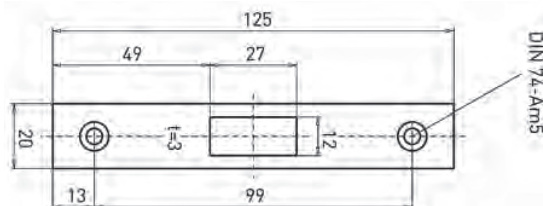

SLUITPLATEN DIVERSE - 446

• L=125x20x3.0mm rechthoekig gelakt of RVS

• Geschikt voor o.a. 3205/06/15

Artikelnummer	omschrijving	EAN-code	Eenheid	Gewicht
08446014	mauer 446 sl.plaat Din Ls/Rs	8715791039420	STUK	0,047
08446006	mauer 446 sl.plaat RVS Din Ls/Rs	8715791053396	STUK	0,046