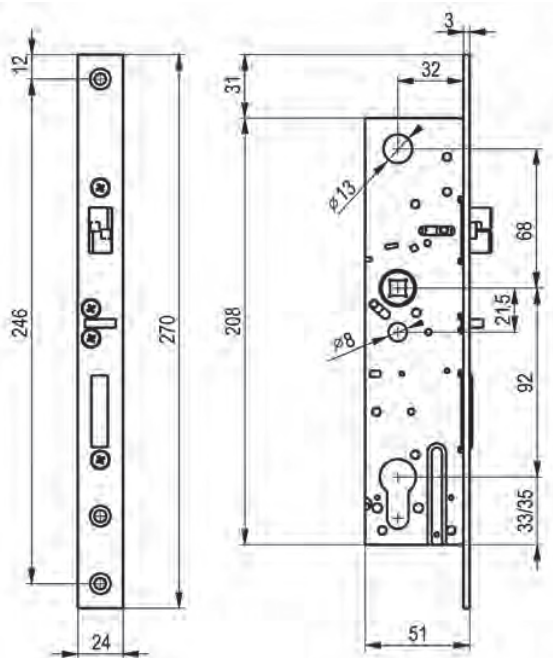

PANIEKSLOTEN - 4692 ANTI-PANIEK

Type 2 (kruk gat uit 1 stuk, wisselfunctie E+ met zelfvergrendeling)

Functie binnenzijde:

Deurkruk aan binnenzijde. Door bediening van de deurkruk worden zowel de dagschoot als de (gesloten) nachtschoot teruggetrokken. De deur kan geopend worden.

Functie buitenzijde:

Vaste knop aan buitenzijde. Na sluiten van de deur vergrendeld het slot automatisch op de nachtschoot. Voor openen van de deur d.m.v. de nachtschoot is sleutelbediening noodzakelijk. Dit slot heeft een wissel om de dagschoot middels sleutelbediening te openen.

- Doornmaat 35, PC92
- Links/Rechts bruikbaar
- Voorplaat 270x24mm rechthoekig RVS
- Kruk gat 8 mm
- Excl. sluitplaat
- Bijpassende sluitplaat: 454

Artikelnummer	Omschrijving	EAN-code	Eenheid	Gewicht
04692P006501064	mauer 4692 AVP 35 mm RVS Ls/Rs	8715791101387	STUK	0,620