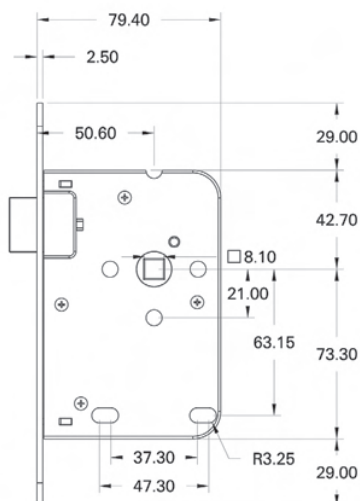

WONINGBOUWSLOTEN 1545 MAGNEET - LOOP MAGNEET ZWART

Let op: standaard exclusief sluitplaat/kom, zie sluitplaten 1545

Het hoogwaardig afgewerkte slot met magneetschoot 1545 Loop met zwarte voorplaat is geschikt voor binnendeuren. Het slot heeft een zeer soepele werking.

De deur sluit naadloos door de magnetische werking. Bij het dichttrekken van de deur, schiet de dagschoot in de gecombineerde sluitplaat/kom. Kleding kan hiermee niet achter de dagschoot blijven haken.

Bediening van de deur gebeurt met de deurkruk. In geopende stand is de dagschoot niet zichtbaar, want deze blijft dan ingetrokken. Hierdoor blijft het kozijn glad en komen er geen beschadigingen aan het kozijn.

Een ander voordeel is de onzichtbare montage van slot en sluitplaat als de deur gesloten is.

- Bij een geopende deur is de dagschoot niet zichtbaar
- Werking op basis van magnetisme: dagschoot wordt geactiveerd door de magneet bij sluiting van de deur
- Geproduceerd in de EU
- Maatvoering volgens standaard woningbouwsloten (1500-serie)
- Kruk gat 8 mm
- Voorplaat 174 x 20 mm afgerond zwart
- Doornmaat 50 mm
- Exclusief sluitplaat/kom
- Bijpassende sluitplaten: 08145F018

Artikelnummer	omschrijving	EAN-code	Eenheid	Gewicht
01545F009309184	mauer 1545 LOOP/ZWART magneetschoot zonder sluitplaat	8715791156530	STUK	0,000