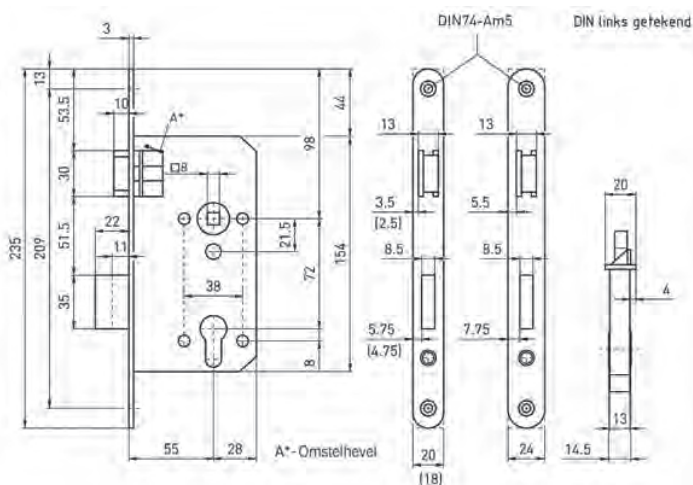

- Voorplaat in het midden
- Ls/Rs omkeerbaar
- Doornmaat 55, PC72
- Voorplaat gelakt 235x20mm of 24mm (nr.2826), rond of rechthoekig
- Met wissel
- Excl. sluitplaat
- Bijpassende sluitplaten: 338, 538, 430/431