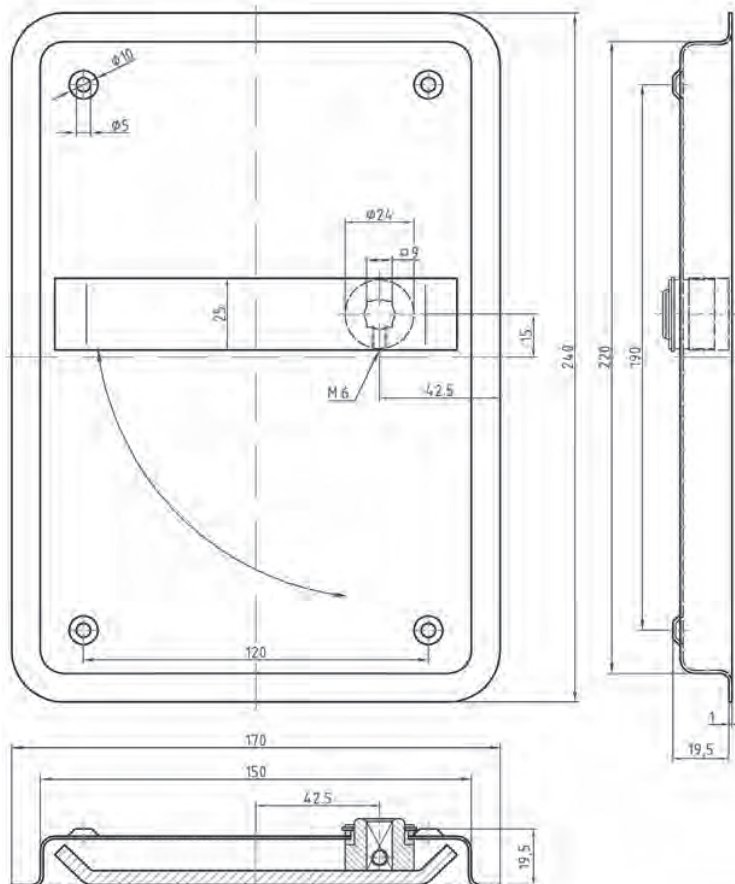

Artikelnummer	Omschrijving	EAN-code	Eenheid	Gewicht
27GM-0001.0	Verzonken deurgreep met 9 mm kruk gat-kruk links gemonteerd- RVS geb.		stuk	0,540
27GM-0002.0	Verzonken deurgreep met 9 mm kruk gat-kruk rechts gemonteerd- RVS geb.	8715791109895	stuk	0,540