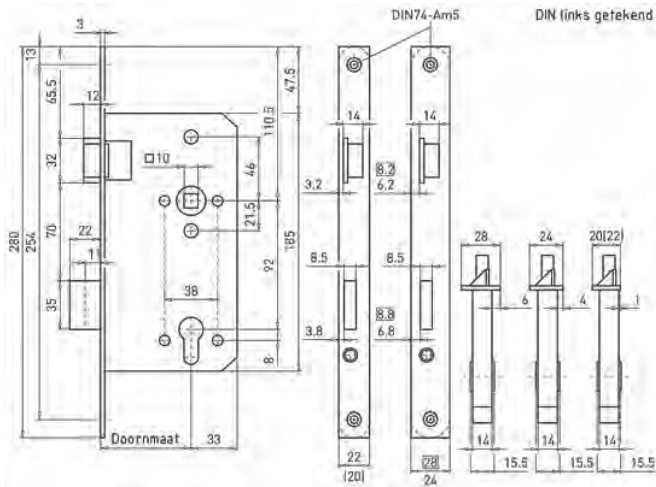

RENOVATIESLOTEN - 3025/26

- Krukgat 10mm
- 2-toerig
- Met wissel
- Doornmaat 60mm
- PC 92
- Ook leverbaar in andere doornmaten vanaf 50mm
- Voorplaat 280x20/22mm (nr.3025) en 280x24/28mm (nr.3026) rechthoekig RVS
- Ook met gelakte en messing voorplaat leverbaar
- Inclusief sluitplaat, messing uitvoering exclusief sluitplaat
- Bijpassende sluitplaat: 412
- Ook leverbaar in paniekuitvoeringen B, D en E

Artikelnummer	Omschrijving	EAN-code	Eenheid	Gewicht
03025P111337063	mauer 3025 PZW 60 mm RVS Din Ls	8715791033985	STUK	0,000
03025P211337063	mauer 3025 PZW 60 mm RVS Din Rs	8715791034043	STUK	0,000
03026P111647063	mauer 3026 PZW 60 mm RVS Din Ls voorpl. 28mm rechthoekig	8715791017091	STUK	1,000
03026P211647063	mauer 3026 PZW 60 mm RVS Din Rs voorpl. 28mm rechthoekig	8715791017282	STUK	0,980
03026P111646023	mauer 3026 PZW 60 mm Din Ls voorpl. 28mm rechthoekig gelakt	8715791017077	STUK	1,000
03026P211646023	mauer 3026 PZW 60 mm Din Rs voorpl. 28mm rechthoekig gelakt	8715791017268	STUK	0,920