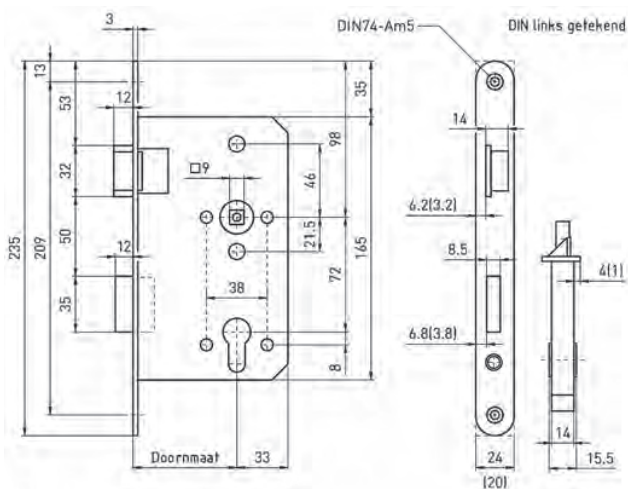

Functie buitenzijde:

Deurkruk aan buitenzijde. Door de nachtschoot het slot in te draaien (stand binnen) middels sleutelbediening (2 toeren/1 toer vanaf neutraal) kan de deur d.m.v. de deurkruk geopend worden. De deur is zodoende vrij toegankelijk. Indien de nachtschoot neutraal of naar buiten staat kan alleen middels sleutelbediening de deur geopend worden. Bij stand naar buiten van de nachtschoot is de deur uiteraard beter afgesloten.

- DIN 18250, klasse 4
- Doornmaat 65, PC72
- Ook leverbaar in doornmaten 55 en 60 (andere maten op aanvraag)
- Voorplaat 235x20/24mm rond of rechthoekig RVS
- Bijpassend beslag op aanvraag
- Excl. sluitplaat
- Bijpassende sluitplaten: 338 en 538