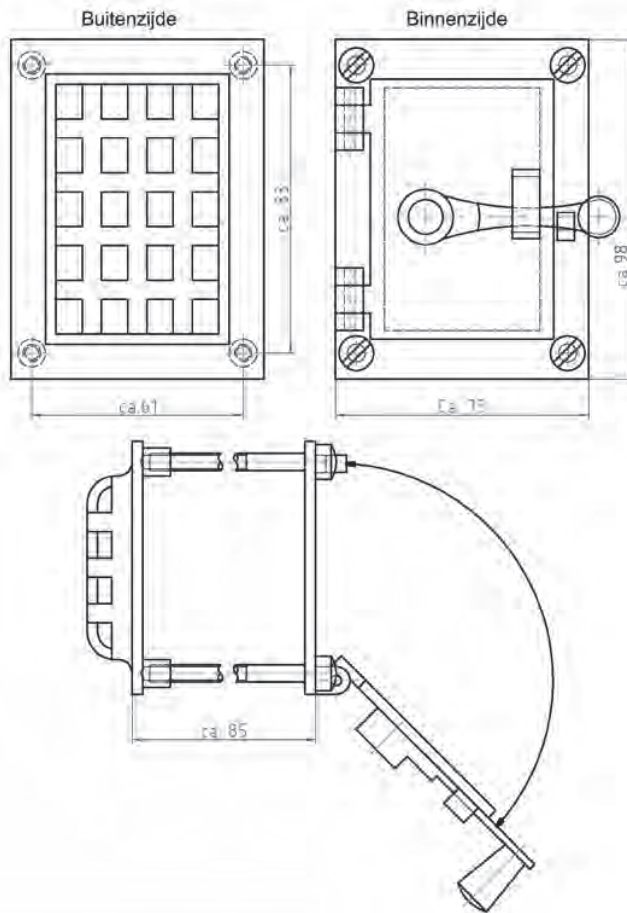

DEURBESLAG - DEURSPIONLUIKJE

- Materiaal MS 58

Artikelnummer	Omschrijving	EAN-code	Eenheid	Gewicht
27TS-970.4	Deurspion luikje 97x73mm compleet Mp	8715791026383	stuk	0,320