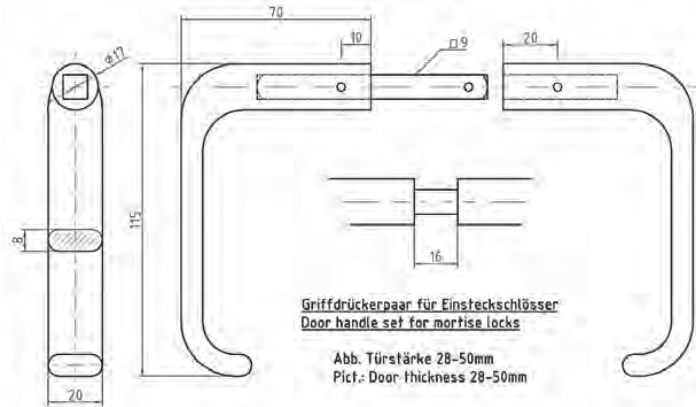

Artikelnummer	Omschrijving	EAN-code	Eenheid	Gewicht
27N-171099.0	Deurkrukken 115mm voor deurdiktes 28-50mm RVS geb.	8715791042833	paar	0,450
27N-171099.4	Deurkrukken 115mm voor deurdiktes 28-50mm RVS gepol.	8715791119146	paar	0,450
27N-171099.9	Deurkrukken 115mm voor deurdiktes 28-50mm RVS mat	8715791057158	paar	0,450
27N-171096.0	Deurkrukken 115mm voor deurdiktes 48-70mm RVS geb.	8715791086608	paar	0,450
27N-171096.9	Deurkrukken 115mm voor deurdiktes 48-70mm RVS mat	8715791108805	paar	0,450
27N-171097.0	deurkruk 115mm RVS geb. voor insteekslot krukstift 9 mm	8715791042819	paar	0,500
27N-171098.0	Deurkruk RVS voor insteekslot RVS geborsteld blind-zonder stift-geboord	8715791042826	stuk	0,450