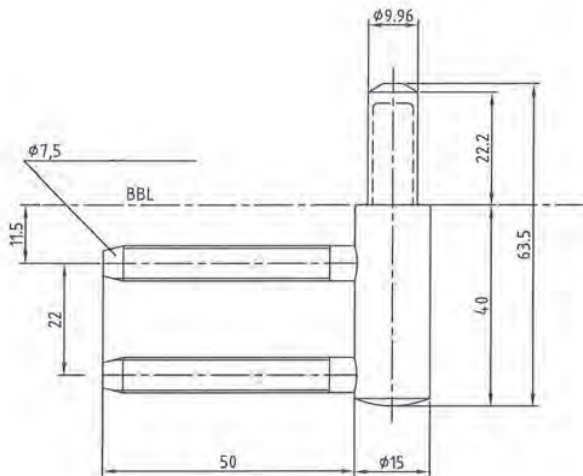

HOUTEN KOZIJNEN - PRIMA KOZIJNDEEL 15MM-1

- Voor 2-delige paumelles
- 15mm knoop
- Pendikte 10 mm
- Staal
- Geschikte bovenhelften 113158 en 113159 (hierbij belasting 40 Kg)
- Serie PR215-RT-BT
- VP = 40 stuks, bij lagere aantallen aangepaste korting