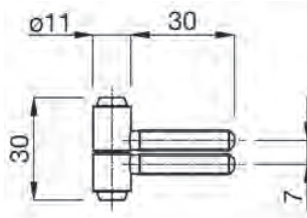

HOUTEN KOZIJNEN - FORTA 2-DELIG 11MM

- 2-delig
- 11mm knoop
- Staal
- Belasting 10 Kg (12,5 Kg bij 3 stuks)
- Serie FO211
- VP = 40 stuks