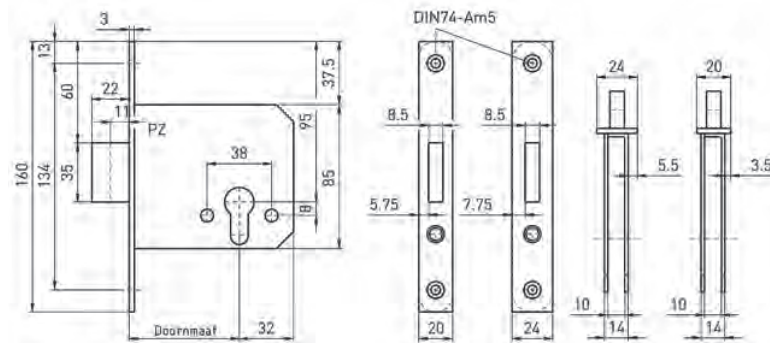

KASTSLOTEN - 2155/56

- Doornmaat 60mm
- Ook leverbaar in doornmaten 55, 65, 70, 80, 90 en 100mm
- 2-tourig
- Voorplaat 160x20mm rechthoekig gelakt
- Tevens leverbaar met 24mm (nr. 2156) of 18mm brede voorplaat en/of ander uitvoering zoals messing en RVS
- Uitvoeringen PZ, BB en BAD (8mm krukgat)
- Incl. sluitplaat (nr. 440)