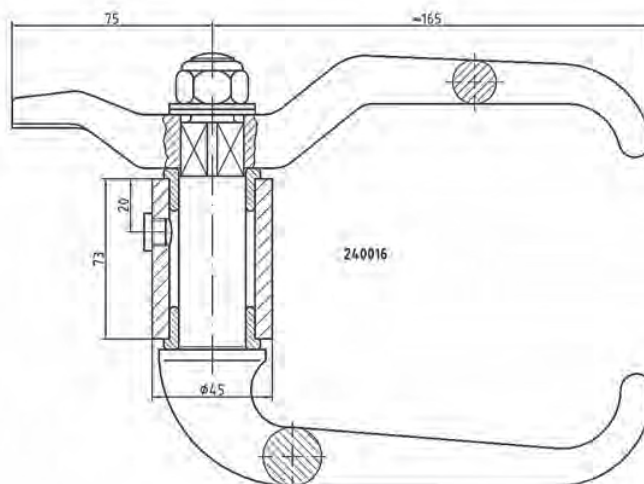

Art.nr.	Uitvoering	EAN-code	Eenheid	Gewicht
27240213	Deurknevel DIN 83104, A 73, met aluminium hulzen en kunststof bussen RVS ruw	8715791045230	set	1,650
27240213.4	Deurknevel DIN 83104, A 73, met aluminium hulzen en kunststof bussen RVS gepolijst	8715791078702	set	1,670