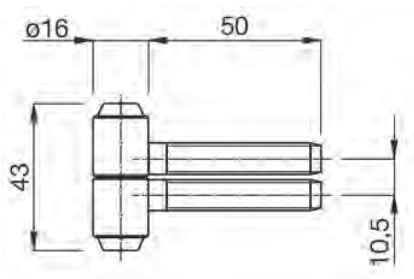

HOUTEN KOZIJNEN - FORTA 2-DELIG 16MM

- 2-delig
- 16mm knoop
- Staal
- Leverbaar in verzinkt en vernikkelde uitvoering
- Normale knop
- Belasting 30 Kg (37,5 Kg bij 3 stuks)
- Serie FO216-FR
- Ook in RA leverbaar (ongelijke penlengte)
- VP = 40 stuks, bij lagere aantallen aangepaste korting

Artikelnummer	Omschrijving	EAN-code	Eenheid	Gewicht
11216.01	anuba 216.01 forta staal-verzinkt	8715791006989	STUK	0,094
11216.02	anuba 216.02 forta staal-vernikkeld	8715791006996	STUK	0,100