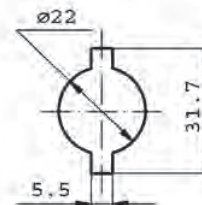

Artikelnummer	omschrijving	EAN-code	Eenheid	Gewicht
46400105	greep enkel rechts	8715791047739	STUK	0,000