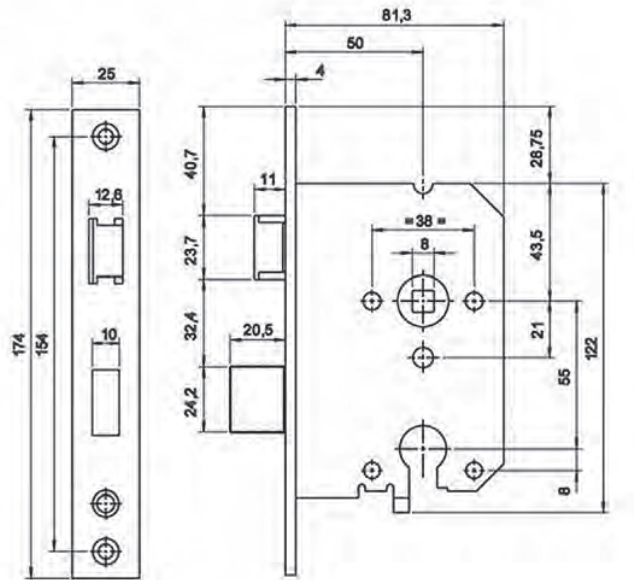

VEILIGHEIDSSLOTEN - 9136 SKG** VEILIGHEIDSSLOT

SKG** veiligheidslot toepasbaar voor buitendeuren. Zowel geschikt voor renovatie als voor nieuwbouw.

- SKG**@ gekeurd
- Toepasbaar voor buitendeuren
- Geschikt voor zowel renovatie als nieuwbouw
- Doornmaat 50, PC55
- Voorplaat RVS 174x25x4mm rond of rechthoekig
- Dag- en nachtschoot vernikkeld
- Nachtschoot 1 toers, schootuitslag 20,5mm
- Met wissel
- Excl. sluitplaat
- Bijpassende vlakke sluitplaten: 327 (rechthoekig) en 328 (afgerond)
- Sluitplaten zijn toepasbaar icm een universele stalen sluitkom

Artikelnummer	Omschrijving	EAN-code	Eenheid	Gewicht
09136P009706063	Mauer 9136 PZW 50 mm RVS Ls/Rs voorplaat 25 x 174 mm rechthoekig. SKG**	8715791111904	STUK	0,780
09136P009796063	Mauer 9136 PZW 50 mm RVS Ls/Rs voorplaat 25 x 174 mm afgerond. SKG**	8715791111911	STUK	0,780
08327106	mauer 327 sl.plaat RVS Din Ls tbv 9136 T	8715791119924	STUK	0,062
08327206	mauer 327 sl.plaat RVS Din Rs tbv 9136 T	8715791119931	STUK	0,062
08328106	mauer 328 sl.plaat RVS Din Ls tbv 9136 U	8715791119900	STUK	0,062
08328206	mauer 328 sl.plaat RVS Din Rs tbv 9136 U	8715791119917	STUK	0,062