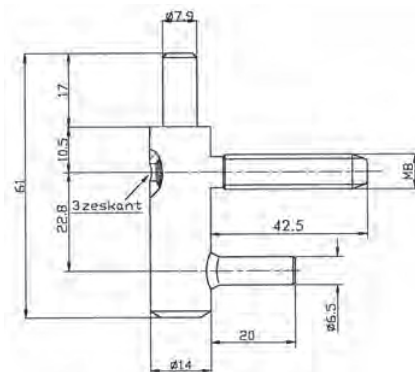

Artikelnummer	Omschrijving	EAN-code	Eenheid	Gewicht
110125	onderh.paumelle 14mm OP-vernikkeld voor 75x14mm paumelle-inbusverstelling	8715791000390	STUK	0,074