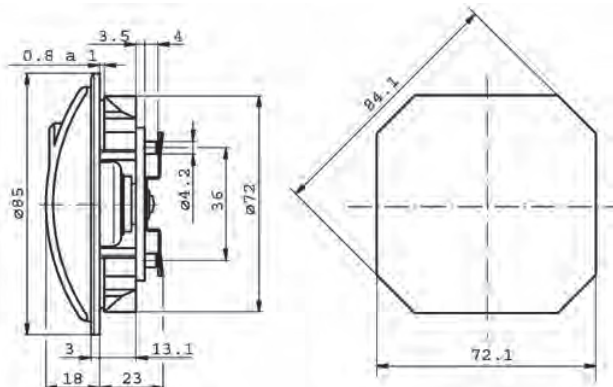

Artikelnummer	omschrijving	EAN-code	Eenheid	Gewicht
46400156	balkgreep rechts	871579104777	STUK	0,000

HANGSLOTVERGREDELING - METAAL