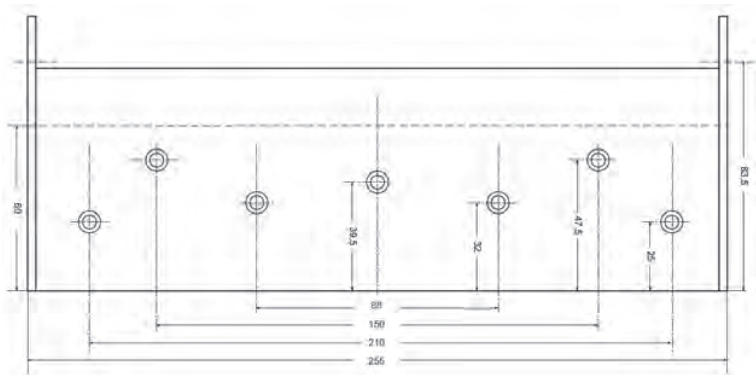

Artikelnummer	Omschrijving	EAN-code	Eenheid	Gewicht
1421121	fridavo bommer EW/250 grijs gelakt enkelwerkend	8715791054263	PAAR	0,000
1421126B	fridavo bommer EW/250 verzinkt enkelwerkend	8715791054270	PAAR	0,000
1421129A	fridavo bommer EW/250 r.v.s. enkelwerkend	8715791054287	PAAR	0,000
1445122	fridavo bommer DW/250 vermess. dubbelwerkend	4015912451228	PAAR	10,220
1445126B	fridavo bommer DW/250 verzinkt dubbelwerkend	4015912452621	PAAR	10,120
1445129A	fridavo bommer DW/250 r.v.s. dubbelwerkend	8715791054584	PAAR	0,000