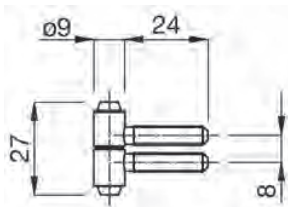

HOUTEN KOZIJNEN - FORTA 2-DELIG 9MM

- 2-delig
- 9mm knoop
- Staal
- Normale knop
- Belasting 8 Kg (10 Kg bij 3 stuks)
- Serie FO209
- VP = 40 stuks

Artikelnummer	Omschrijving	EAN-code	Eenheid	Gewicht
11209.01	anuba 209.01 forta staal-verzinkt	8715791001434	STUK	0,019
11209.02	anuba 209.02 forta staal-vernikkeld	8715791006835	STUK	0,019
11209.07	anuba 209.07 forta staal-vermessingd	8715791001441	STUK	0,019