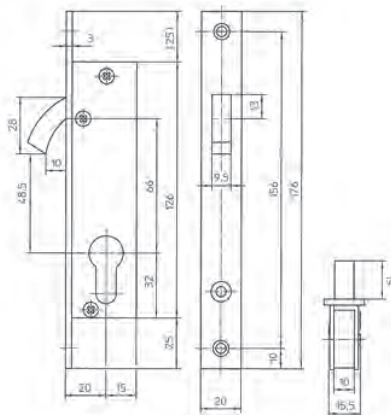

Artikelnummer	Omschrijving	EAN-code	Eenheid	Gewicht
04605P002301064	mauer 4605 PZ 20 mm RVS Ls/Rs schuifdeurslot	8715791015622	STUK	0,340