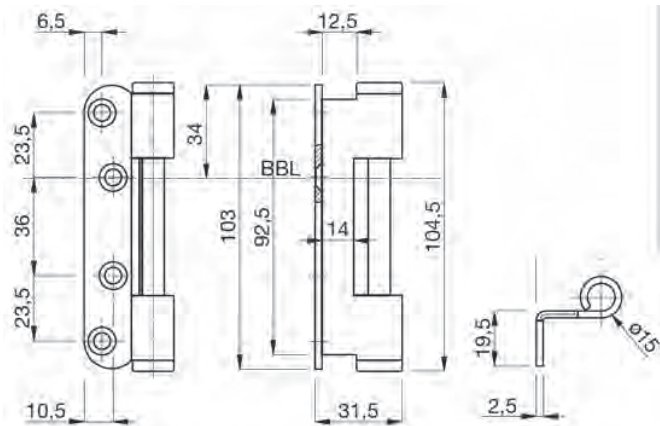

HOUTEN KOZIJNEN - PRIMA GL DEURDEEL 3-DELIG 15MM-2

- Voor 3-delige paumelles
- Met onderhoudsvrij glijlager
- 15mm knoop
- Staal
- Serie PR315GL-FT-LA
- VP = 40 stuks, bij lagere aantallen aangepaste korting