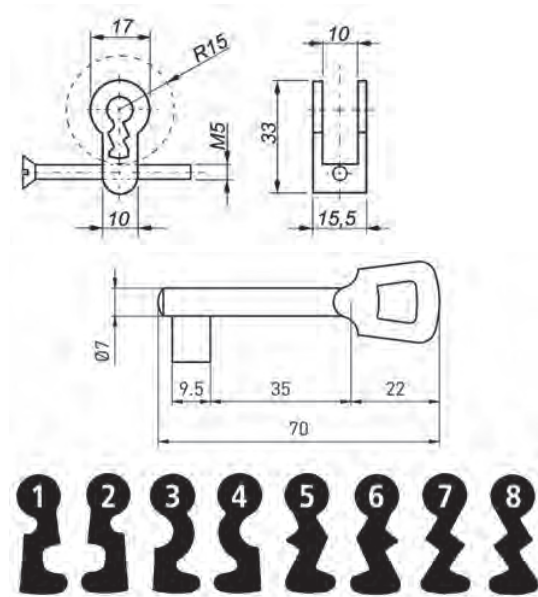

INZETTEN - BB-INZET

- Metaal
- Inclusief 2 sleutels en bout
- Verander eenvoudig een PZ(W) of D+N slot in een Bonte Baard (BB) uitvoering.

Artikelnummer	Omschrijving	EAN-code	Eenheid	Gewicht
091010-1	mauer BB inzet-2 sleutels-nr 1	8715791001489	STUK	0,062
091010-2	mauer BB inzet-2 sleutels-nr 2	8715791001496	STUK	0,060
091010-3	mauer BB inzet-2 sleutels-nr 3	8715791001502	STUK	0,060
091010-4	mauer BB inzet-2 sleutels-nr 4	8715791001519	STUK	0,061
091010-5	mauer BB inzet-2 sleutels-nr 5	8715791001526	STUK	0,054
091010-6	mauer BB inzet-2 sleutels-nr 6	8715791001533	STUK	0,061
091010-7	mauer BB inzet-2 sleutels-nr 7	8715791001540	STUK	0,061
091010-8	mauer BB inzet-2 sleutels-nr 8	8715791001557	STUK	0,060