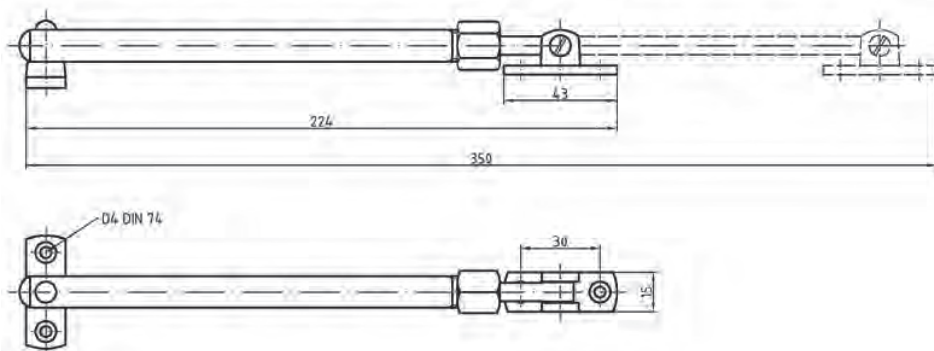

Abb. 323200

Artikelnummer	Omschrijving	EAN-code	Eenheid	Gewicht
27323200.4	Telescopische-raamuitzetter L=220-350mm Mp	8715791025942	stuk	0,230
27323200.5	Telescopische-raamuitzetter L=220-350mm Mpn	8715791078818	stuk	0,230
27323200.6	Telescopische-raamuitzetter L=220-350mm Mpc	8715791025959	stuk	0,230
27323200.8	Telescopische-raamuitzetter L=220-350mm Mmnz	8715791043533	stuk	0,230
27323200.9	Telescopische-raamuitzetter L=220-350mm Mmc	8715791043540	stuk	0,230
27323300.4	Telescopische-raamuitzetter L=280-410mm Mp	8715791025966	stuk	0,470
27323300.5	Telescopische-raamuitzetter L=280-410mm Mpn	8715791043564	stuk	0,470
27323300.6	Telescopische-raamuitzetter L=280-410mm Mpc	8715791025973	stuk	0,470
27323300.8	Telescopische-raamuitzetter L=280-410mm Mmnz	8715791043588	stuk	0,470
27323300.9	Telescopische-raamuitzetter L=280-410mm Mmc	8715791043595	stuk	0,470