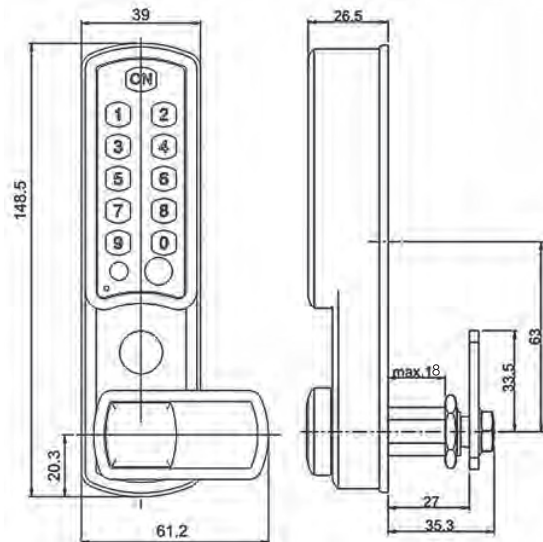

Artikelnummer	omschrijving	EAN-code	Eenheid	Gewicht
06101102-ELL-V	mauer ELLcam pincodeslot verticale montage-wisselende gebruikers-zwart	8715791072830	STUK	0,220