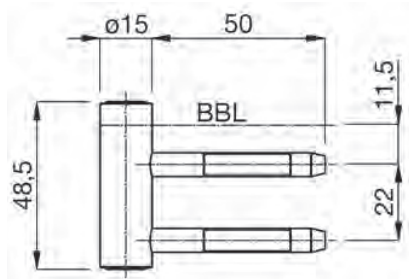

Artikelnummer	Omschrijving	EAN-code	Eenheid	Gewicht
113177GL.01	anuba 3177GL.01 kozijndeel staal-verzinkt	8715791040686	STUK	0,063
113177GL.02	anuba 3177GL.02 kozijndeel staal-vernikkeld	8715791040693	STUK	0,063