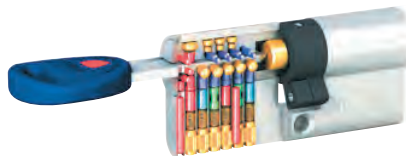

Deze cilinder heeft een tweedelige meenemer als unieke feature. Deze meenemer overbrugt het montagegat en daarmee kan de cilinder bij dit punt niet afbreken.

Mede hierdoor heeft de New Wave 4-cilinder een 3-sterren SKG® kwalificatie.

- New Wave-profiel
- Cilindertrekbeveiligd
- Technisch patent tot 2027
- Technisch geavanceerd keersleutelsysteem met 6 stiften
- Hittebestendig tot 400°C
- Unieke afbreekbeveiliging: cilinder blokkeert direct bij een inbraakpoging
- > 20.000.000 permutatiemogelijkheden
- Voor centraal-, hoofd- en generale sluitsystemen, maar ook monosluitingen en sets gelijksluitend
- Toeslag centraal, HS-systeem en GHS-systeem 35%
- Voor nabestelde cilinders uit sluitsystemen gelden dezelfde toeslagen
- Wordt geleverd met 3 sleutels
- Nieuwzilveren sleutels
- Met certificaat, code-registratie op naam
- Bestelling van sleutels uitsluitend met originele Mauer keyblanks via Mauer of een geautoriseerde dealer op vertoon van het geregistreerde sleutelcertificaat
- SKG***, nr. 408.323.05-06
- Te combineren met het NWS/6-profiel
- Andere lengtes uitsluitend op aanvraag