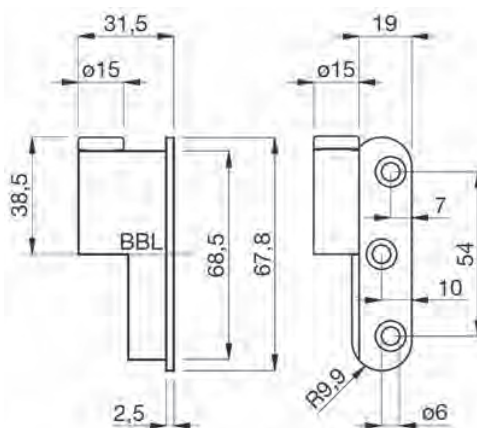

HOUTEN KOZIJNEN - PRIMA DEURDEEL 15MM-3

- Voor 2-delige paumelles
- 15mm knoop
- Staal
- Serie PR215FT(L/R)-LA
- VP = 40 stuks, bij lagere aantallen aangepaste korting