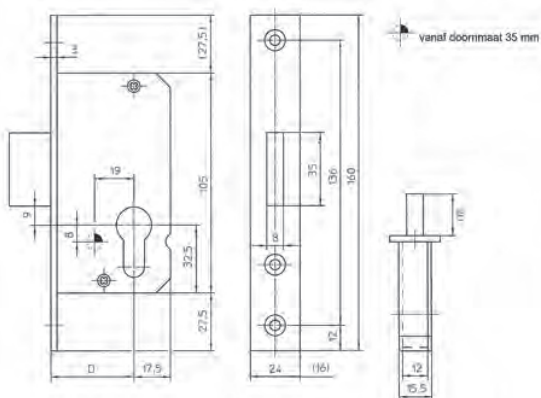

- Voorplaat 160x24mm
- RVS of Verzinkt
- Links/Rechts bruikbaar

- Ook leverbaar in doormaat 55mm
- Excl. sluitplaat
- Bijpassende sluitplaat: 450

Artikelnummer	Omschrijving	EAN-code	Eenheid	Gewicht
04508P004501064	mauer 4508 PZ 25 mm RVS Ls/Rs	8715791007450	STUK	0,320
04508P004501154	mauer 4508 PZ 25 mm Ls/Rs	8715791007467	STUK	0,320
04508P005501064	mauer 4508 PZ 30 mm RVS Ls/Rs	8715791007474	STUK	0,340
04508P005501154	mauer 4508 PZ 30 mm Ls/Rs	8715791007719	STUK	0,340
04508P006501064	mauer 4508 PZ 35 mm RVS Ls/Rs	8715791007733	STUK	0,380

SMALDEURSLOTEN - 4610 SCHUIFDEURSLOT

- Voorzien van zwenkhaakschoot
- Voorplaat 245x24mm verzinkt
- Links/Rechts bruikbaar

- Zonder sluitplaat
- Bijpassende sluitplaat: 442