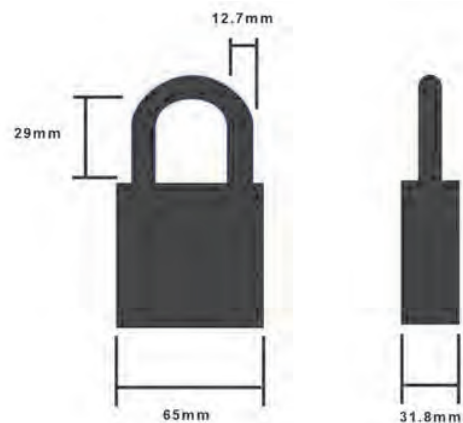

HANGSLOTEN - SS65K

- CEN5, EN 12320
- Gehard stalen beugel
- Ideale maatvoering
- Beugeldikte 13 mm
- Beugelhoogte 29 mm
- Kastmaat 65x32x65 mm

- Sluitkogels van RVS
- Werkt met normale bestaande Mauer profielen
- De SS65K wordt hierdoor opneembaar in o.a. sluit-systemen (toeslag 25%)
- Wordt geleverd met 2 sleutels