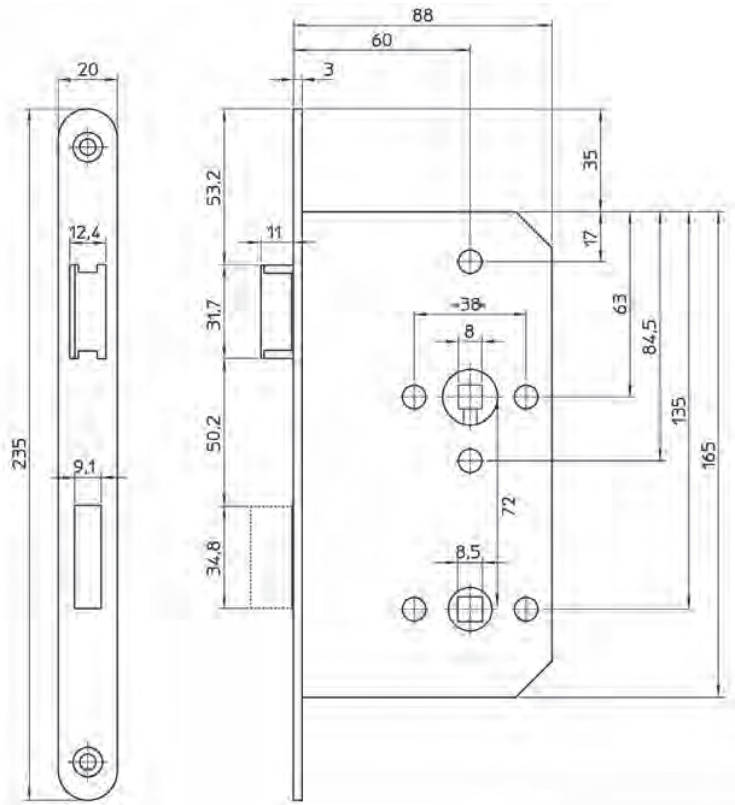

Omlegbaar d.m.v. eenvoudige omkeertechniek waarbij de sterkte van de dagschoot intact blijft.

- Geproduceerd volgens DIN 18251 & EN12209, klasse 3
- Doornmaat 60, PC72
- Voorplaat RVS 235x20mm rond, geslepen
- Voorplaatdikte 3 mm
- Gesloten verzinkte slotkast met doorvoerbusen
- Verzinkte binnendelen
- 8 mm geveerde klemtuimelaar in gehard stalen ringen gelagerd
- Dag- en nachtschoot vernikkeld
- 2-toerig, 22mm schootuitslag
- Met wissel
- Excl. sluitplaat
- Bijpassende sluitplaten: 338 en 538
- Zeer gemakkelijk omlegbaar dmv pal!
- Verkrijgbaar in de uitvoeringen D+N (P), loop (F) en BAD/WC (W)