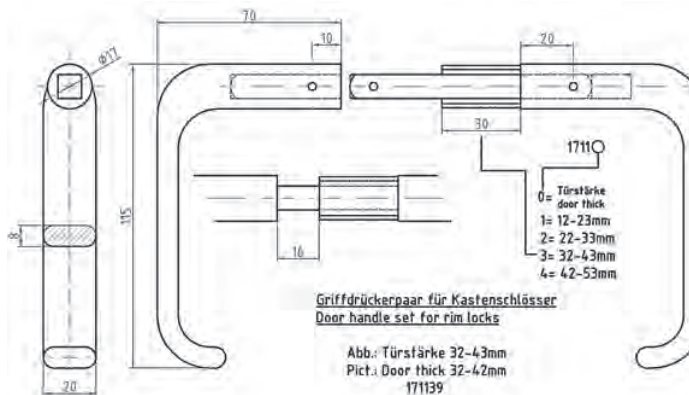

Artikelnummer	Omschrijving	EAN-code	Eenheid	Gewicht
27171138.4	Deurkrukken voor deurdikte 32-43 mm krukstift 8mm Mp	8715791025003	paar	0,620
27171139.4	Deurkrukken voor deurdikte 32-43 mm krukstift 9mm Mp	8715791103367	paar	0,620
27171139.9	Deurkrukken voor deurdikte 32-43 mm krukstift 9mm Mpc	8715791122566	paar	0,620