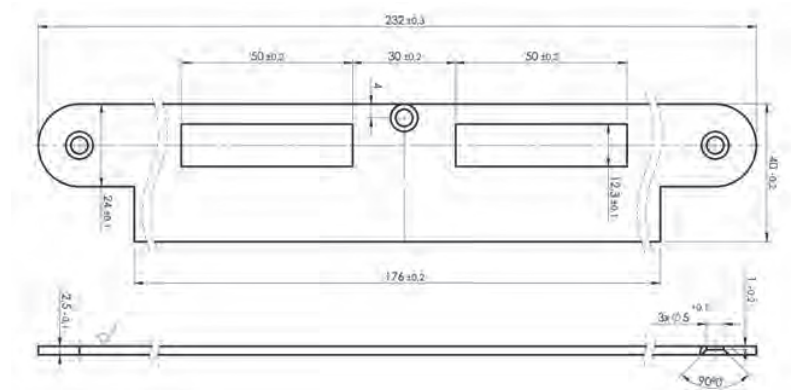

SLUITPLATEN DIVERSE - 454

• L=232x24x2.5mm RVS

• Geschikt voor 4336/40, 4692, 5492 en 5592

Artikelnummer	omschrijving	EAN-code	Eenheid	Gewicht
08454006	mauer 454 sl.plaat RVS Din Ls/Rs	8715791101059	STUK	0,000