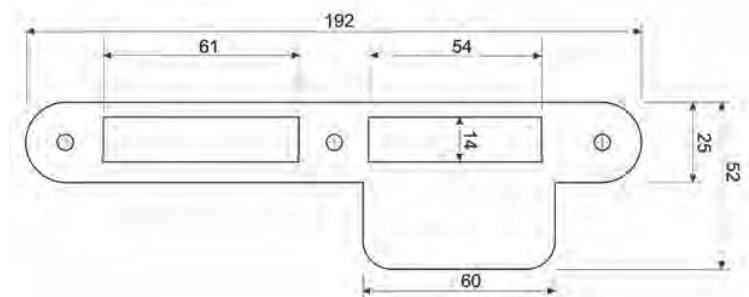

- Ls/Rs omkeerbaar

Artikelnummer	omschrijving	EAN-code	Eenheid	Gewicht
08338R005	mauer 338 R sl.plaat RVS Ls/Rs	8715791053259	STUK	0,025

SLUITPLATEN DIVERSE - 538 DAG & NACHT

• 192,5x25x1,5mm, rond

• Langere lip