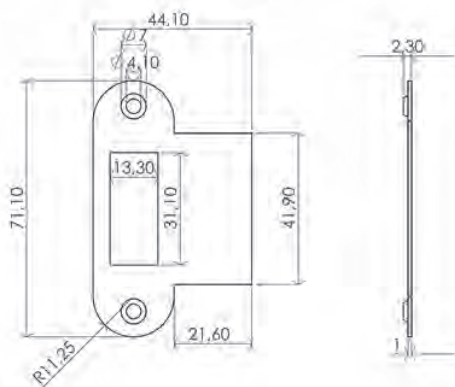

SLUITPLATEN 1500-SERIE - LOOP

- Maten: 71x23x1 mm
- Leverbaar in verzinkt en RVS
- Rond of rechthoekig
- Ls/Rs omkeerbaar

Artikelnummer	omschrijving	EAN-code	Eenheid	Gewicht
08100F010	mauer 100 sl.pl. rechthoekig verzinkt Ls/Rs	8715791051873	STUK	0,000
08100F006	mauer 100 sl.pl. rechthoekig RVS Ls/Rs	8715791051866	STUK	0,000
08101F010	mauer 101 sl.pl. rond verzinkt Ls/Rs	8715791051965	STUK	0,000
08101F006	mauer 101 sl.pl. rond RVS Ls/Rs	8715791051958	STUK	0,000