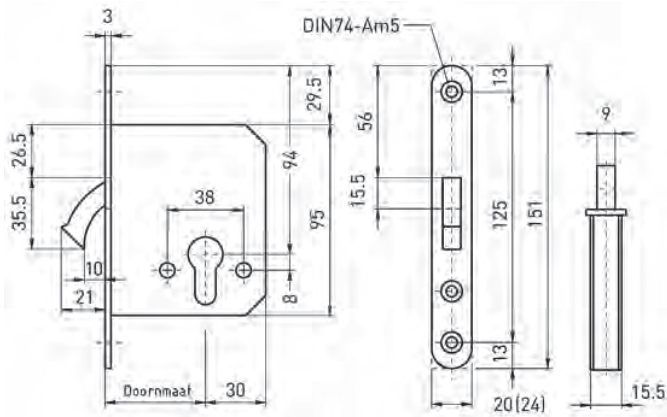

SCHUIFDEURSLOTEN - 3212

Haakmodel, voorplaat 151 mm

- Doornmaat 55
- Ook in andere doornmaten leverbaar (vanaf 55mm)
- Voorplaat 151x20mm rechthoekig gelakt (messing of RVS ook leverbaar)
- Ook leverbaar met 24mm brede voorplaat
- Verkrijgbaar in BB (bonte baard), PZ (cilinder), BAD/WC (8mm kruk gat) en KABA/KE50 (22mm rond, op aanvraag)
- Wordt geleverd met sluitplaat
- Let op: afstand voorplaat tot sluitplaat max. 3mm
- Afgebeeld slot is de PZ-uitvoering

Artikelnummer	Omschrijving	EAN-code	Eenheid	Gewicht
03212B010361023	mauer 3212 BB 55 mm schuifdeurslot	8715791014861	STUK	0,420
03212P010361023	mauer 3212 PZ 55 mm schuifdeurslot	8715791014885	STUK	0,400
03212W010361063	mauer 3212 BAD 55 mm RVS schuifdeurslot	8715791034210	STUK	0,000
03212P011361023	mauer 3212 PZ 60 mm schuifdeurslot gelakt	8715791014908	STUK	0,420