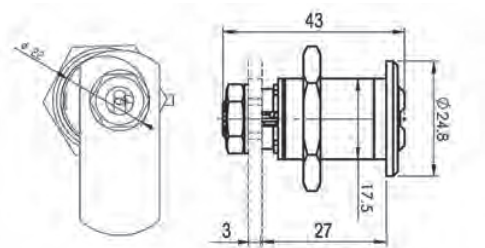

Artikelnummer	omschrijving	EAN-code	Eenheid	Gewicht
41CL22-DT1-NI	mauer CL22-DT1-Ni-3 sl camlock/post box cil.	8715791121743	STUK	0,000
41CL22-MLP-NI	mauer CL22-MLP-Ni-3 sl FP2 camlock/post box cil.	8715791159395	STUK	0,250
41CL22-F3P-NI	mauer CL22-F3P-Ni-3 sl FP2 camlock/post box cil.	8715791163057	STUK	0,250
41CL22-SP-NI	mauer CL22-SP-Ni-3 sl camlock/post box cil.	8715791161428	STUK	0,150
41CL22-EP-NI	mauer CL22-EFP2-Ni-3 sl camlock/post box cil.	8715791150934	STUK	0,164
41CL22-NW4-NI	mauer CL22-NW4-Ni-3 sl camlock/post box cil.	8715791097932	STUK	0,000