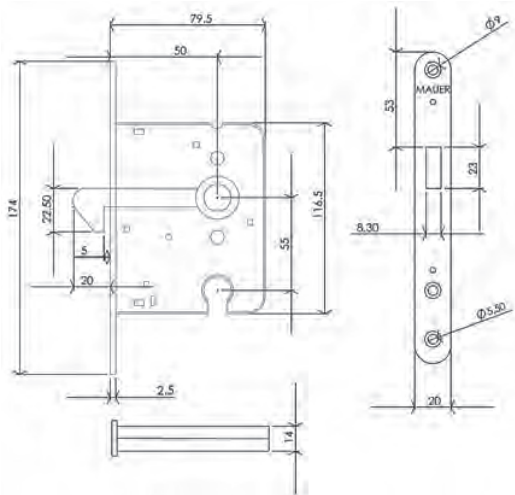

WONINGBOUWSLOTEN 1500-SERIE - PZ-SCHUIFDEURSLOT

Schuifdeurslot met maatvoering conform woningbouwsloten.

- Doornmaat 50
- PC maat 55
- Voorplaat 174x20x2,5 mm rond
- Verkrijgbaar in wit gelakt (RAL9010) en RVS
- Ook verpakt in krimpfolie met barcodesticker beschikbaar
- Met wissel
- Cilinderbediend. In open stand ook krukbediend
- De schoot is messing
- Incl. ronde sluitplaat (nr. 105)
- Niet geschikt voor rozet montage, alleen langschild

Artikelnummer	omschrijving	EAN-code	Eenheid	Gewicht
01134P009301013	mauer 1134 PZ SCHUIFDEURSLOT gelakt RAL9010	8715791049252	STUK	0,400
01134P00930101F	mauer 1134 PZ SCHUIFDEURSLOT gelakt RAL9010/Folie	8715791150057	STUK	0,400
01134P009301063	mauer 1134 PZ SCHUIFDEURSLOT RVS	8715791049269	STUK	0,400
01134P00930106F	mauer 1134 PZ SCHUIFDEURSLOT RVS/Folie	8715791141956	STUK	0,400