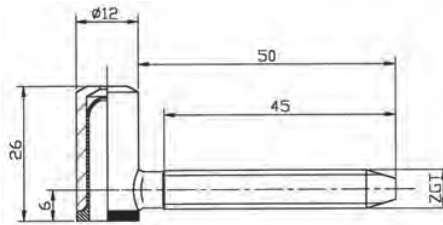

STALEN KOZIJNEN - BSN BOVENHELFT

- Losse bovenhelft met 8mm zaagendraad

- VP = 50 stuks, bij lagere aantallen aangepaste korting

Artikelnummer	Omschrijving	EAN-code	Eenheid	Gewicht
110128-ZT	bovenh.paumelle 12mm BP-vernikkeld voor 75x12mm paumelle-zaagendraad	8715791023610	STUK	0,026