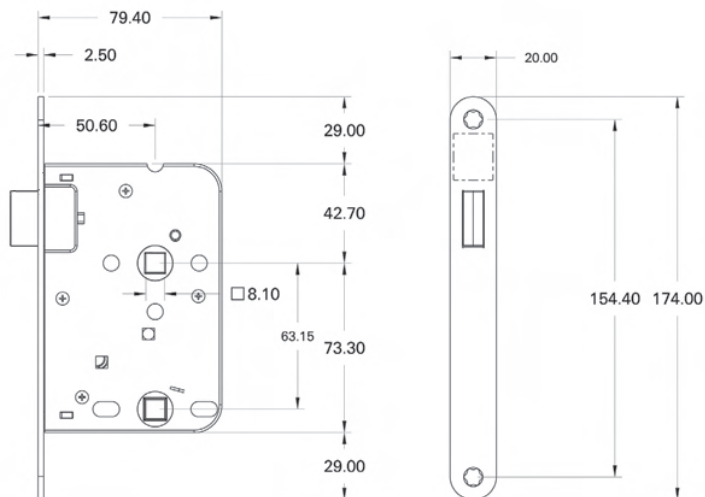

WONINGBOUWSLOTEN 1545 MAGNEET - BAD/WC MAGNEET ZWART

Let op: standaard exclusief sluitplaat/kom, zie sluitplaten 1545

Het hoogwaardig afgewerkte slot met magneetschoot 1545 BAD/WC is geschikt voor binnendeuren. Het slot heeft een zeer soepele werking. De voorplaat is zwart.

De deur sluit naadloos door de magnetische werking. Bij het dichttrekken van de deur, schiet de dagschoot in de gecombineerde sluitplaat/kom. Kleding kan hiermee niet achter de dagschoot blijven haken.

Bediening van de deur gebeurt met de deurkruk. In geopende stand is de dagschoot niet zichtbaar, want deze blijft dan ingetrokken. Hierdoor blijft het kozijn glad en komen er geen beschadigingen aan het kozijn.

Een ander voordeel is de onzichtbare montage van slot en sluitplaat als de deur gesloten is.

Bij de BAD/WC-uitvoering wordt de dagschoot geblokkeerd middels het toiletgarnituur.

- Bij een geopende deur is de dagschoot niet zichtbaar
- Werking op basis van magnetisme: dagschoot wordt geactiveerd door de magneet bij sluiting van de deur
- Geproduceerd in de EU
- Maatvoering volgens standaard woningbouwsloten (1500-serie)
- Slot geschikt voor vrij/bezetfunctie
- Krukgat 8 mm
- Voorplaat 174 x 20 mm afgerond zwart
- Doornmaat 50 mm
- Hartafstand 63 mm
- Exclusief sluitplaat/kom
- Bijpassende sluitplaten: 08145F018

Artikelnummer	omschrijving	EAN-code	Eenheid	Gewicht
01545W009309184	mauer 1545 BAD/WC ZWART magneetschoot zonder sluitplaat	8715791156554	STUK	0,000