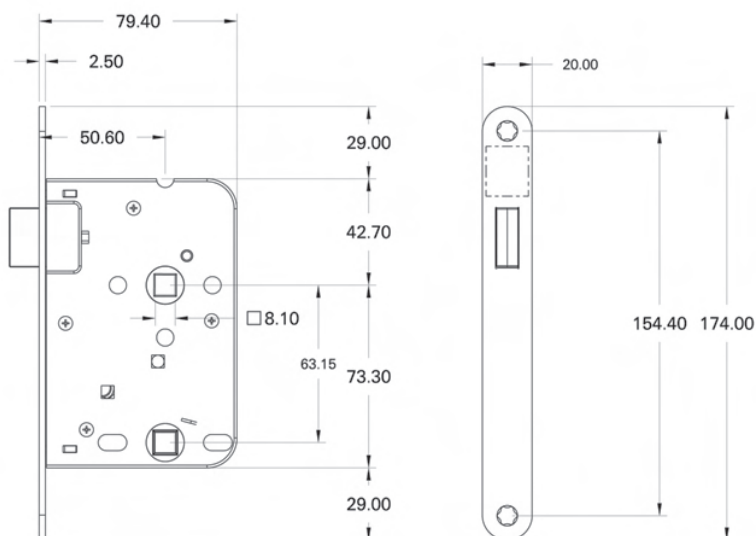

WONINGBOUWSLOTEN 1545 MAGNEET - BAD/ WC-SLOT MAGNEET

Let op: standaard exclusief sluitplaat/kom, zie sluitplaten 1545

Het hoogwaardig afgewerkte slot met magneetschoot 1545 BAD/WC is geschikt voor binnendeuren. Het slot heeft een zeer soepele werking. De voorplaat is vervaardigd van een hoge RVS-kwaliteit 304.

De deur sluit naadloos door de magnetische werking. Bij het dichttrekken van de deur, schiet de dagschoot in de gecombineerde sluitplaat/kom. Kleding kan hiermee niet achter de dagschoot blijven haken.

Bediening van de deur gebeurt met de deurkruk. In geopende stand is de dagschoot niet zichtbaar, want deze blijft dan ingetrokken. Hierdoor blijft het kozijn glad en komen er geen beschadigingen aan het kozijn.

Een ander voordeel is de onzichtbare montage van slot en sluitplaat als de deur gesloten is.

Bij de BAD/WC-uitvoering wordt de dagschoot geblokkeerd middels het toiletgarnituur.

- Bij een geopende deur is de dagschoot niet zichtbaar
- Werking op basis van magnetisme: dagschoot wordt geactiveerd door de magneet bij sluiting van de deur
- Geproduceerd in de EU
- Maatvoering volgens standaard woningbouwsloten (1500-serie)
- Slot geschikt voor vrij/bezetfunctie
- Krukgat 8 mm
- Voorplaat 174 x 20 mm afgerond RVS (304)
- Doornmaat 50 mm
- Hartafstand 63 mm
- Exclusief sluitplaat/kom
- Bijpassende sluitplaten: 08145F006 en 08145F006-S

Artikelnummer	omschrijving	EAN-code	Eenheid	Gewicht
01545W009309064	mauer 1545 BAD/WC RVS magneetschoot zonder sluitplaat	8715791131599	STUK	0,000