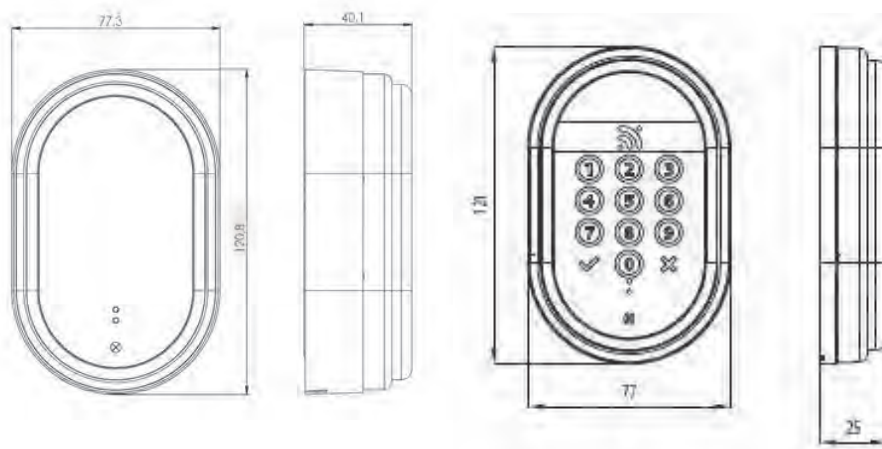

SMARTAIR™ PRODUCTEN - SMARTAIR™ WANDLEZERS

Belangrijk: Op de SMARTair™-producten is een andere kortingsstructuur van toepassing dan gebruikelijk. Vraag uw korting aan bij onze verkoop, tel. 033-455 0900

- Mifare® Technologie
- Relais op aparte controller voor binnen, dus veilig
- Mifare uitvoering (PUB)
- Slim design uitvoering (PDUS, niet in wireless systeem)
- Keypad uitvoering (KUB)
- Tot 3000 kaarten/tags (250 bij stand alone)
- 30 tijdzones (Update on Card/Wireless)
- 1000 events logging (Update on Card/Wireless)
- Real time klok en kalender (niet bij stand alone)
- Stand alone: Kaartenset 52-TC-MI-SER-SA benodigd
- Update on Card: programmeren met software eventueel uit te breiden met auto-updater (wandlezer)
- Wireless online: programmeren met software en draadloze communicatie via hubs
- Te voeden met 12-24 Volt AC/DC
- IP56
- Kabel tussen wandlezer en controller is 3 meter, te verlengen tot 50 meter (RS485)
- Kan een drukknop op aangesloten worden voor activatie van binnenuit
- Potentiaal vrij contact of direct aan te sluiten solenoïde-slot/deuropener
- Optie: Bord met 8 relais voor bijv. aansturing lift. Uitbreidbaar tot 5 borden

Artikelnummer	Omschrijving	EAN-code	Eenheid	Gewicht
53WLSNAR2PUB	Mauer SMARTair™WL StandAlone IP56. Zwart-opbouw 77x121x40 mm	8715791128803	STUK	0,000
53WLSNAR2KUB	Mauer SMARTair™ WL StandAlone Keypad/ IP56. Zwart-opbouw 77x121x40 mm	8715791128780	STUK	0,000