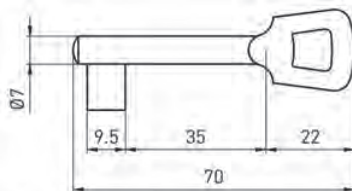

SLEUTELS BB - S1010

• Leverbaar in 8 verschillende baardvormen

• Voor o.a.: 3212BB, 3215BB en BB-inzet 091010-X

Artikelnummer	omschrijving	EAN-code	Eenheid	Gewicht
051010S1	mauer sleutel 1010 S 1 voor BB inzet-A3 kort	8715791050609	STUK	0,019
051010S2	mauer sleutel 1010 S 2 voor BB inzet-A3 kort	8715791050616	STUK	0,019
051010S3	mauer sleutel 1010 S 3 voor BB inzet-A3 kort	8715791050623	STUK	0,019
051010S4	mauer sleutel 1010 S 4 voor BB inzet-A3 kort	8715791050630	STUK	0,019
051010S5	mauer sleutel 1010 S 5 voor BB inzet-A3 kort	8715791050647	STUK	0,019
051010S6	mauer sleutel 1010 S 6 voor BB inzet-A3 kort	8715791050654	STUK	0,019
051010S7	mauer sleutel 1010 S 7 voor BB inzet-A3 kort	8715791050661	STUK	0,019
051010S8	mauer sleutel 1010 S 8 voor BB inzet-A3 kort	8715791050678	STUK	0,019