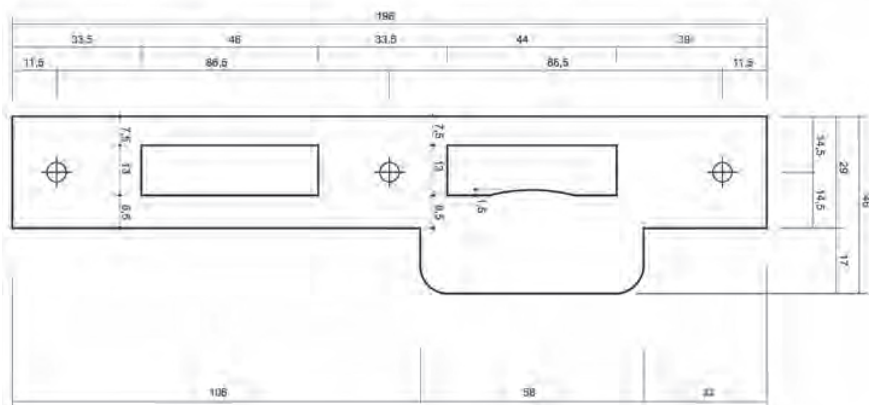

SLUITPLATEN DIVERSE - 537 DAG & NACHT

• 196x29x1,5mm, hoekig

• Maatvoering kan licht afwijken

Artikelnummer	omschrijving	EAN-code	Eenheid	Gewicht
08537106	mauer 537 sl.plaat RVS Din Ls	8715791053426	STUK	0,062
08537206	mauer 537 sl.plaat RVS Din Rs	8715791053440	STUK	0,064