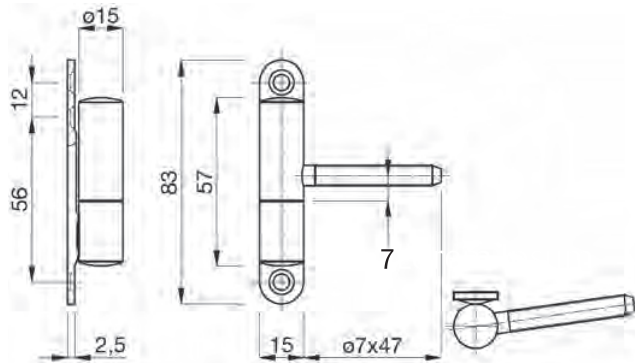

KUNSTSTOF KOZIJNEN - 2-DELIG 7MM DRAAD

- Voor kunststof ramen en deuren
- 15mm knoop
- 7x47mm draadstift
- Staal
- Leverbaar in verzinkt, wit (RAL 9016) en bruin (RAL 8019)
- Belasting 35 Kg (45 Kg bij 3 stuks)
- Serie KU215-GB7
- VP = 40 stuks, bij lagere aantallen aangepaste korting

Artikelnummer	Omschrijving	EAN-code	Eenheid	Gewicht
1375027.01	anuba 7502/7.01 verzinkt 83x15mm-staal-z.lager	8715791008204	STUK	0,103
1375027.14	anuba 7502/7.14 wit 83x15mm-staal-z.lager	8715791008211	STUK	0,109