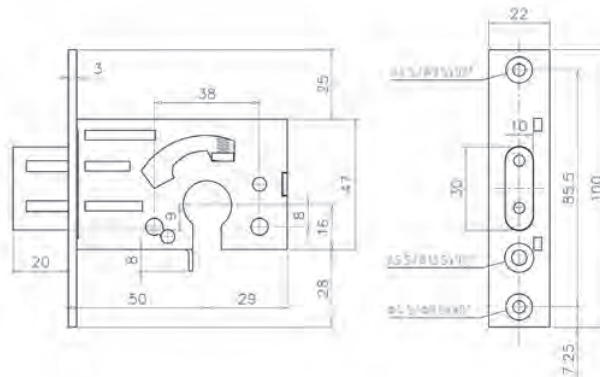

- Simpele uitwisseling met standaard "pen" sloten (gelijke bouwmaten)
- Alle cilinders gelijksluitend te maken, ook met uw voordeurslot
- Doornmaat 50
- Compleet geleverd met inbouw sluitplaat/kom combinatie
- 1-toers 20mm