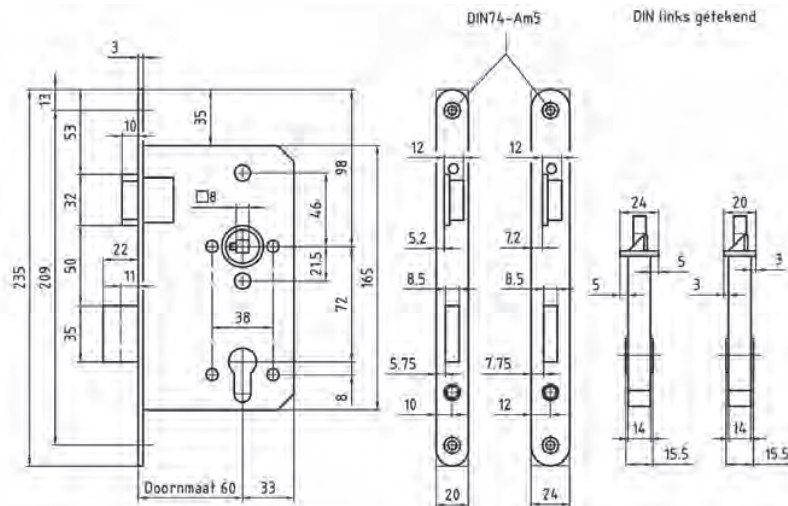

PROJECTSLOTEN OF UTILITEITSSLOTEN - 8236 DAG EN NACHT

Kwalitatief uitstekend slot toepasbaar voor binnendeuren utiliteitsbouw.

- DIN 18251, klasse 3
- PC72
- Ook leverbaar in uitvoeringen: Loop (F), Loop met wissel (centraal portiekslot/FPZW), Kast (R), Kaba (74mm), BAD/WC (72mm)
- Leverbaar in doormaten 50 t/m 100mm
- Voorplaat RVS (of messing) 235x24mm, rond of rechthoekig
- Voorplaat 20mm (type nr. 8235)
- Excl. sluitplaat
- Bijpassende sluitplaten: 430, 338 en 538
- Opties: zwingeldagschoot, Teflon dag- en/of nachtschoot, fluisterschoot, KABA-KESO (afstand 74mm)

Artikelnummer	Omschrijving	EAN-code	Eenheid	Gewicht
08236P111527064	mauer 8236 D+N 60 mm RVS Din Ls	8715791029841	STUK	0,840
08236P211527064	mauer 8236 D+N 60 mm RVS Din Rs	8715791029858	STUK	0,840
08236P109527064	mauer 8236 D+N 50 mm RVS Din Ls	8715791038034	STUK	0,780
08236P209527064	mauer 8236 D+N 50 mm RVS Din Rs	8715791038157	STUK	0,780
08236P110527064	mauer 8236 D+N 55 mm RVS Din Ls	8715791038041	STUK	0,000
08236P210527064	mauer 8236 D+N 55 mm RVS Din Rs	8715791038164	STUK	0,000
08236P112527064	mauer 8236 D+N 65 mm RVS Din Ls	8715791038072	STUK	0,880
08236P212527064	mauer 8236 D+N 65 mm RVS Din Rs	8715791038195	STUK	0,880
08236P113527064	mauer 8236 D+N 70 mm RVS Din Ls	8715791038096	STUK	0,900
08236P213527064	mauer 8236 D+N 70 mm RVS Din Rs	8715791038218	STUK	0,900
08236P114527064	mauer 8236 D+N 80 mm RVS Din Ls	8715791038102	STUK	0,980
08236P214527064	mauer 8236 D+N 80 mm RVS Din Rs	8715791038225	STUK	0,980
08236P115527064	mauer 8236 D+N 90 mm RVS Din Ls	8715791038119	STUK	1,040
08236P215527064	mauer 8236 D+N 90 mm RVS Din Rs	8715791038232	STUK	1,060
08236P116527064	mauer 8236 D+N 100 mm RVS Din Ls	8715791038126	STUK	1,120
08236P216527064	mauer 8236 D+N 100 mm RVS Din Rs	8715791038249	STUK	1,120