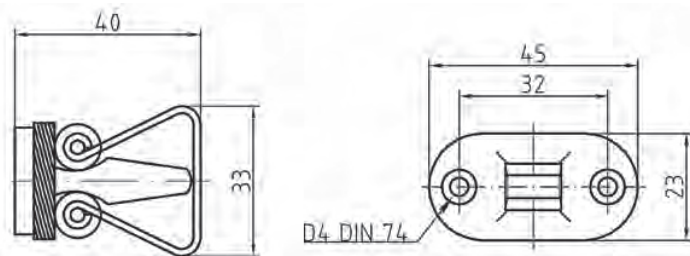

DEURVASTZETTERS - DEURVASTZETTERS 40 MM

• Materiaal MS 58

• Met PE-Aanslagdop en tegenplaat

Artikelnummer	Omschrijving	EAN-code	Eenheid	Gewicht
27253301.4	Deurvastzetter L=40 D=35 compl.met tegenpl.+rubber Mp	8715791025713	stuk	0,120
27253301.6	Deurvastzetter L=40 D=35 compl.met tegenpl.+rubber Mpc	8715791025720	stuk	0,100
27253301.9	Deurvastzetter L=40 D=35 compl.met tegenpl.+rubber Mmc	8715791025737	stuk	0,100