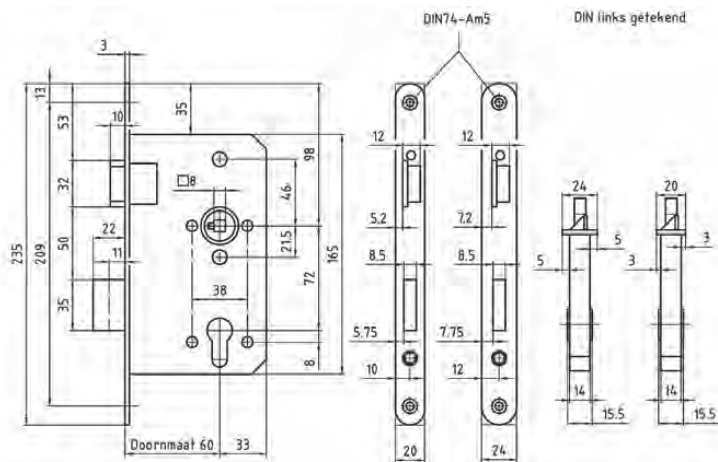

PROJECTSLOTEN OF UTILITEITSSLOTEN - 8336 NATTE RUIMTEN

Volledig roestvrij slot, speciaal voor natte ruimten en/of chemie-/elektrotoepassingen

- Schoten volmessing vernikkeld
- Binnenwerk, inclusief veren RVS
- DIN 18251, klasse 3
- Doornmaat 60, PC72
- Voorplaat RVS 235x24mm rond
- Excl. sluitplaat
- Bijpassende sluitplaten 338 en 538
- Prijs op aanvraag