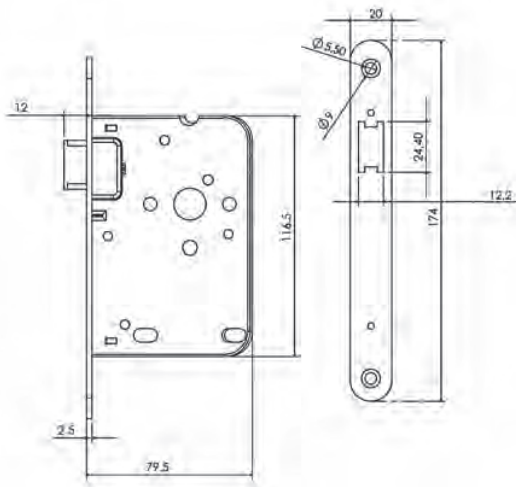

WONINGBOUWSLOTEN 1500-SERIE - LOOPSLOT

Woningbouwslot toepasbaar voor binnendeuren.

- Doornmaat 50
- Voorplaat 174x20x2,5 mm rond
- Verkrijgbaar in wit gelakt (RAL9010), RVS en zwart
- Ook verpakt in krimpfolie met barcodesticker beschikbaar
- Ls/Rs omkeerbaar
- De schoot is zamac vernikkeld
- Standaard incl. afgeronde verzinkte sluitplaat (101 serie)
- Ook verkrijgbaar met zwarte sluitplaat
- Op aanvraag ook met rechthoekige verzinkte sluitplaat leverbaar (100 serie)

Artikelnummer	Omschrijving	EAN-code	Eenheid	Gewicht
01535F009309013	mauer 1535 LOOPSLOT gelakt RAL9010	8715791101202	STUK	0,340
01535F00930901F	mauer 1535 LOOPSLOT gelakt RAL9010/Folie	8715791142038	STUK	0,340
01535F009309063	mauer 1535 LOOPSLOT RVS	8715791111225	STUK	0,340
01535F00930906F	mauer 1535 LOOPSLOT RVS/Folie	8715791111225	STUK	0,340