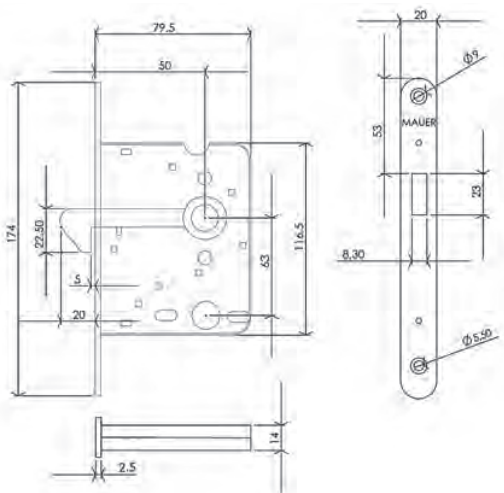

- Doornmaat 50
- Hartafstand 63
- Voorplaat 174x20x2,5 mm rond
- Verkrijgbaar in wit gelakt (RAL9010) en RVS

- Ook verpakt in krimpfolie met barcodesticker beschikbaar
- De schoot is messing
- Incl. ronde sluitplaat (nr. 105)
- Niet geschikt voor rozet montage, alleen langschild