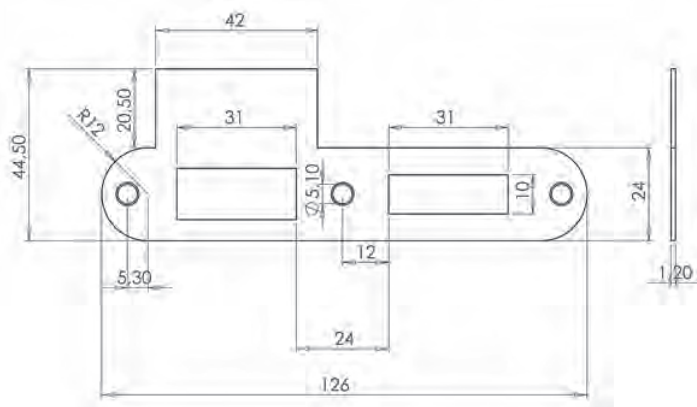

SLUITPLATEN 1500-SERIE - DAG- EN NACHT

- Maten: 126x24x1 mm
- Leverbaar in verzinkt en RVS
- Rond of rechthoekig
- Ls/Rs omkeerbaar

Artikelnummer	omschrijving	EAN-code	Eenheid	Gewicht
08100010	mauer 100 sl.pl. rechthoekig verzinkt Ls/Rs	8715791051842	STUK	0,000
08100006	mauer 100 sl.pl. rechthoekig RVS Ls/Rs	8715791051835	STUK	0,000
08101010	mauer 101 sl.pl. rond verzinkt Ls/Rs	8715791051934	STUK	0,000
08101006	mauer 101 sl.pl. rond RVS Ls/Rs	8715791051927	STUK	0,000