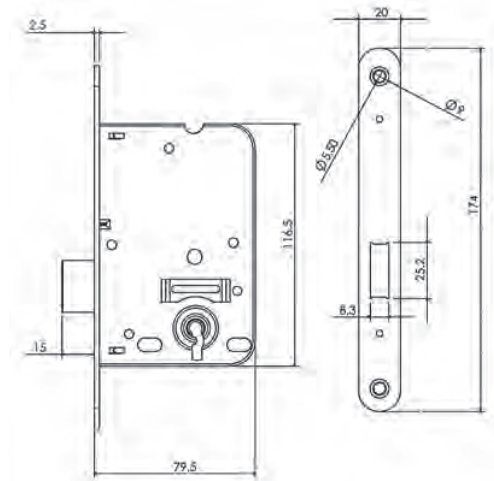

WONINGBOUWSLOTEN 1500-SERIE - KASTKLAVIERSLOT

Woningbouwslot toepasbaar voor binnendeuren.

- Doornmaat 50
- Voorplaat 174x20x2,5 mm rond
- Verkrijgbaar in wit gelakt (RAL9010), RVS en zwart.
- Ook verpakt in krimpfolie met barcodesticker beschikbaar
- 5 verschillende sleutelnummers leverbaar
- Ls/Rs omkeerbaar
- De schoot is zamac vernikkeld
- Standaard incl. afgeronde verzinkte sluitplaat (101 serie)
- Ook verkrijgbaar met zwarte sluitplaat
- Op aanvraag ook met rechthoekige verzinkte sluitplaat leverbaar (100 serie)

Artikelnummer	Omschrijving	EAN-code	Eenheid	Gewicht
01535K009309013	mauer 1535 KAST KLAVIERSLOT gelakt RAL9010	8715791101219	STUK	0,000
01535K00930901F	mauer 1535 KAST KLAVIERSLOT gelakt RAL9010/ Folie	8715791142083	STUK	0,000
01535K009309063	mauer 1535 KAST KLAVIERSLOT RVS	8715791111232	STUK	0,360
01535K00930906F	mauer 1535 KAST KLAVIERSLOT RVS/Folie	8715791142021	STUK	0,360