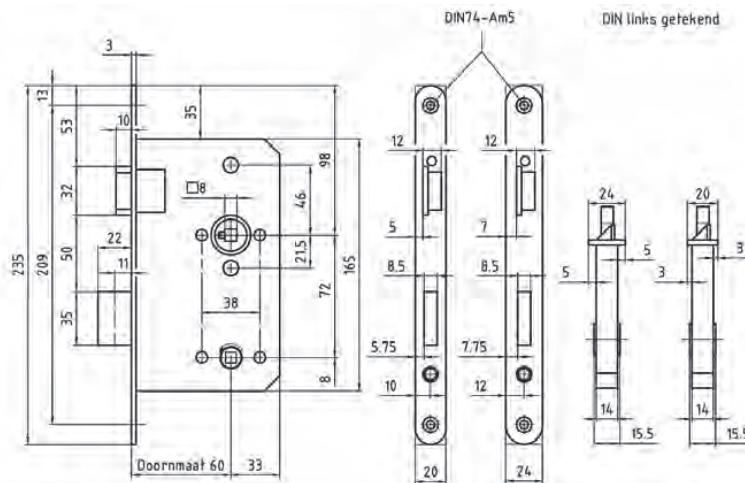

PROJECTSLOTEN OF UTILITEITSSLOTEN - 8236 BADKAMER/WC

Kwalitatief uitstekend slot toepasbaar voor binnendeuren utiliteitsbouw.

- DIN 18251, klasse 3
- Afstand 72mm
- Ook leverbaar in uitvoeringen: D+N (PZW), Loop (F), Loop met wissel (centraal portiekslot/FPZW), Kast (R), Kaba (74mm)
- Leverbaar in doormaten 50 t/m 100mm
- Voorplaat RVS (of messing) 235x24mm, rond of rechthoekig
- Voorplaat 20mm (type nr. 8235)
- Excl. sluitplaat
- Bijpassende sluitplaten: 430, 338 en 538
- Opties: zwengeldagschoot, Teflon dag- en/of nachtschoot, fluisterschoot

Artikelnummer	Omschrijving	EAN-code	Eenheid	Gewicht
08236W111527064	mauer 8236 BAD 60 mm RVS Din Ls	8715791029902	STUK	0,840
08236W211527064	mauer 8236 BAD 60 mm RVS Din Rs	8715791029919	STUK	0,840
08236W109527064	mauer 8236 BAD 50 mm RVS Din Ls	8715791038317	STUK	0,740
08236W209527064	mauer 8236 BAD 50 mm RVS Din Rs	8715791038386	STUK	0,740
08236W110527064	mauer 8236 BAD 55 mm RVS Din Ls	8715791078399	STUK	0,840
08236W210527064	mauer 8236 BAD 55 mm RVS Din Rs	8715791078412	STUK	0,840
08236W112527064	mauer 8236 BAD 65 mm RVS Din Ls	8715791052399	STUK	0,000
08236W212527064	mauer 8236 BAD 65 mm RVS Din Rs	8715791052436	STUK	0,000
08236W113527064	mauer 8236 BAD 70 mm RVS Din Ls	8715791038348	STUK	0,000
08236W213527064	mauer 8236 BAD 70 mm RVS Din Rs	8715791038416	STUK	0,000
08236W114527064	mauer 8236 BAD 80 mm RVS Din Ls	8715791038355	STUK	0,000
08236W214527064	mauer 8236 BAD 80 mm RVS Din Rs	8715791038423	STUK	0,000
08236W115527064	mauer 8236 BAD 90 mm RVS Din Ls	8715791052412	STUK	0,000
08236W215527064	mauer 8236 BAD 90 mm RVS Din Rs	8715791052450	STUK	0,000
08236W116527064	mauer 8236 BAD 100 mm RVS Din Ls	8715791038362	STUK	0,000
08236W216527064	mauer 8236 BAD 100 mm RVS Din Rs	8715791038430	STUK	0,000