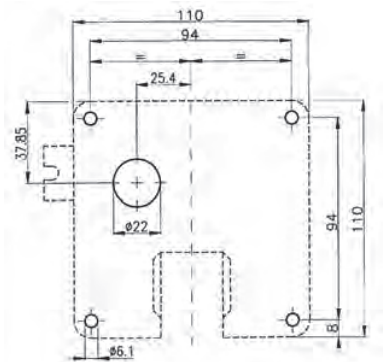

PANDSLOTEN - ECO

- Marktconforme maatvoering
- Incl. 2 sleutels
- Uitwisselbare cilinder
- Hoofdsleutelinrichting
- ABS Kunststof
- Incl. opvangbakje
- Optie: met ketting leverbaar