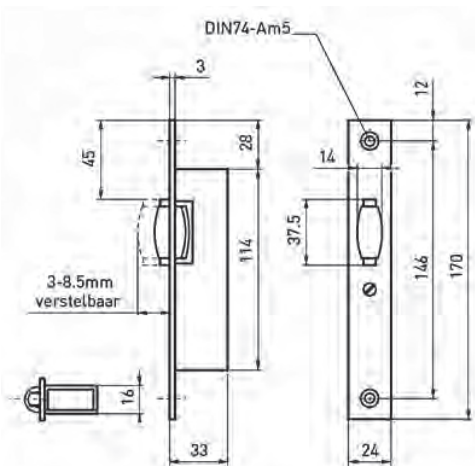

PENDELDEURSLOTEN - 2185

- Voorplaat 170x24mm rechthoekig
- Excl. sluitplaat
- Bijpassende RVS sluitplaat: 452

Artikelnummer	Omschrijving	EAN-code	Einheid	Gewicht
02185000409023	mauer 2185 Ls/Rs pendelslot	8715791008051	STUK	0,340