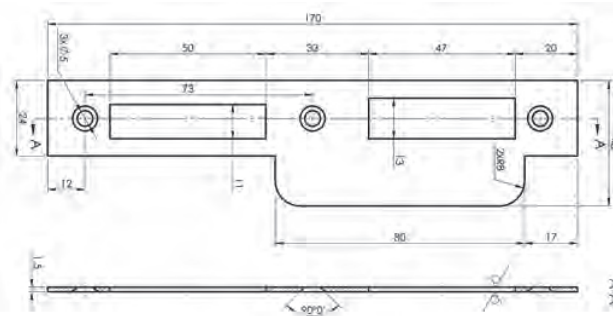

SLUITPLATEN DIVERSE - 435

• L=170x24x1,50mm rond RVS

• Geschikt voor o.a. de 4336/40

Artikelnummer	omschrijving	EAN-code	Eenheid	Gewicht
08435106	mauer 435 sl.plaat RVS Din Ls	8715791095389	STUK	0,039
08435206	mauer 435 sl.plaat RVS Din Rs	8715791095396	STUK	0,039