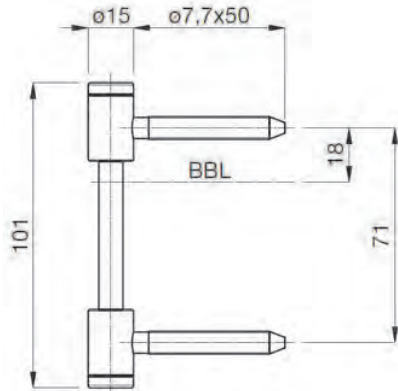

HOUTEN KOZIJNEN - PRIMA GL DEURDEEL 3-DELIG 15MM-1

- Voor 3-delige paumelles
- Met onderhoudsvrij glijlager
- 15mm knoop
- Staal
- Serie PR315GL-FT-GB
- VP = 40 stuks, bij lagere aantallen aangepaste korting