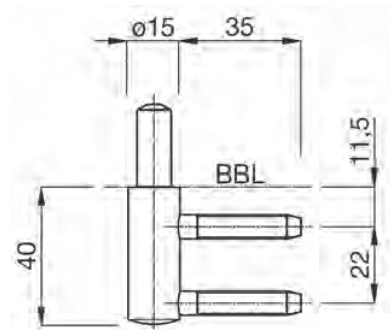

Artikelnummer	Omschrijving	EAN-code	Eenheid	Gewicht
113175.02	anuba 3175.02 kozijndeel staal-vernikkeld	8715791040648	STUK	0,000