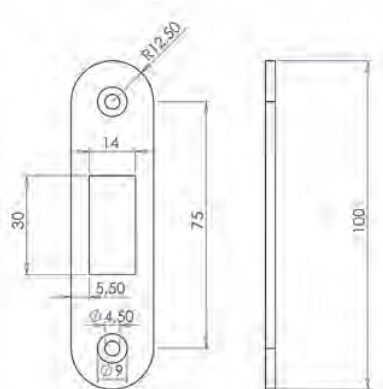

SLUITPLATEN 1500-SERIE - SCHUIFDEUR 1134

- Maten: 100x24x3 mm rond
- Ls/Rs omkeerbaar
- Geschikt voor het 1134 schuifdeurslot

Artikelnummer	omschrijving	EAN-code	Eenheid	Gewicht
08105010	mauer 105 sl.pl. rond Ls/Rs verzinkt	8715791078276	STUK	0,000