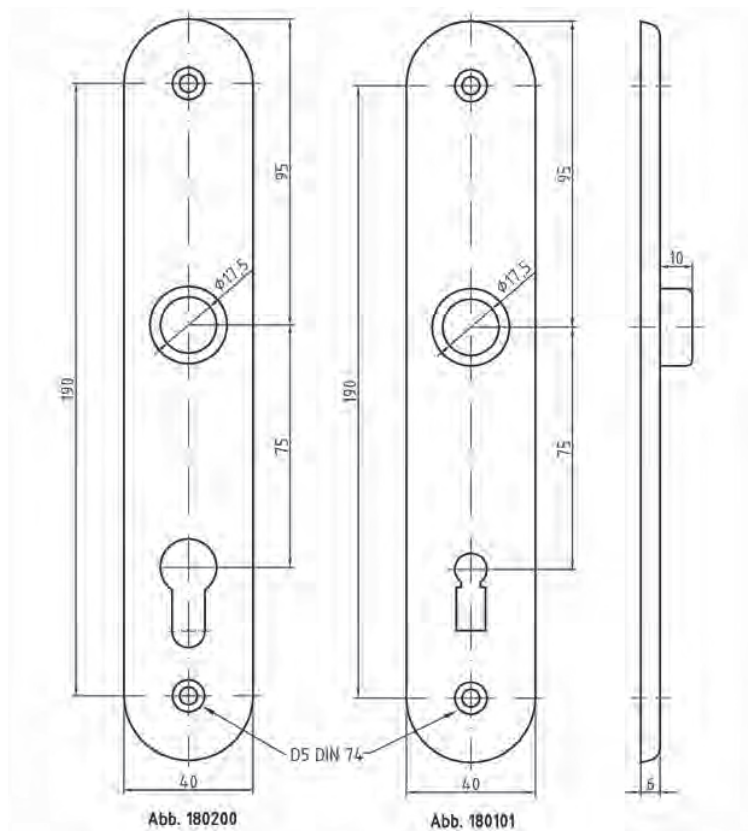

DEURBESLAG - DEURSCHILDEN LANG 230 MM RVS

- Leverbaar in geborsteld of gepolijst
- Afstand 72 mm op aanvraag
- PZ-uitvoering ook leverbaar met afdekkap met hoogte 12 of 17 mm

N-180200.4

Artikelnummer	Omschrijving	EAN-code	Eenheid	Gewicht
27N-180200.0	Deurschild PZ L=230 mm RVS geb.	8715791113182	stuk	0,130