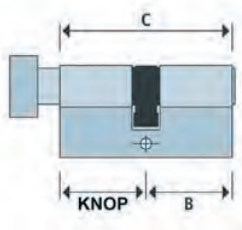

Deze cilinder heeft een tweedelige meenemer als unieke feature. Deze meenemer overbrugt het montagegat en daarmee kan de cilinder bij dit punt niet afbreken.

Mede hierdoor heeft de New Wave 4-cilinder een 3-sterren SKG® kwalificatie.

- New Wave-profiel
- Cilindertrekbeveiligd
- Technisch patent tot 2027
- Technisch geavanceerd keersleutelsysteem met 6 stiften
- Hittebestendig tot 400°C
- Unieke afbreekbeveiliging: cilinder blokkeert direct bij een inbraakpoging
- > 20.000.000 permutatiemogelijkheden
- Voor centraal-, hoofd- en generale sluitsystemen, maar ook monosluitingen en sets gelijksluitend
- Toeslag centraal, HS-systeem en GHS-systeem 35%
- Voor nabestelde cilinders uit sluitsystemen gelden dezelfde toeslagen
- Wordt geleverd met 3 sleutels
- Nieuwzilveren sleutels
- Met certificaat, code-registratie op naam
- Bestelling van sleutels uitsluitend met originele Mauer keyblanks via Mauer of een geautoriseerde dealer op vertoon van het geregistreerde sleutelcertificaat
- SKG***, nr. 408.323.05-06
- Te combineren met het NWS/6-profiel
- Andere lengtes uitsluitend op aanvraag