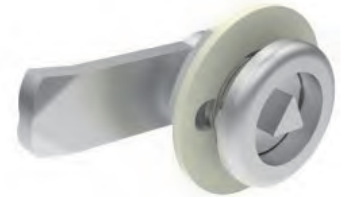

Artikelnummer	omschrijving	EAN-code	Eenheid	Gewicht
46200006	camlock zeskant inbus 6mm	8715791034692	STUK	0,045

DIVERSE TOEPASSINGEN - CAMLOCK SLEUTEL DRIEHOEK/ VIERKANT

- Glans- en zwartverchromd leverbaar
- Moerbevestiging
- Slag 90°
- Sleutels niet inbegrepen
- Voor meenemers, zie meenemers grepen
- Meenemers, zie Onderdelen en Accessoires