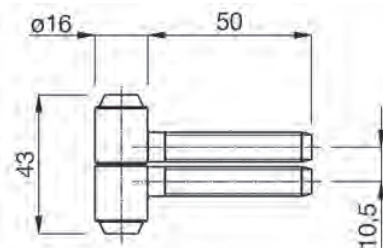

HOUTEN KOZIJNEN - FORTA 2-DELIG RVS FR 16MM

- 2-delig
- 16mm knoop
- Roestvrij staal
- Normale knop
- Belasting 30 Kg (37,5 Kg bij 3 stuks)
- Serie FO216-FR
- VP = 20 stuks, bij lagere aantallen aangepaste korting

Artikelnummer	Omschrijving	EAN-code	Eenheid	Gewicht
11260.40	anuba 260.40 forta RVS	8715791053723	STUK	0,000