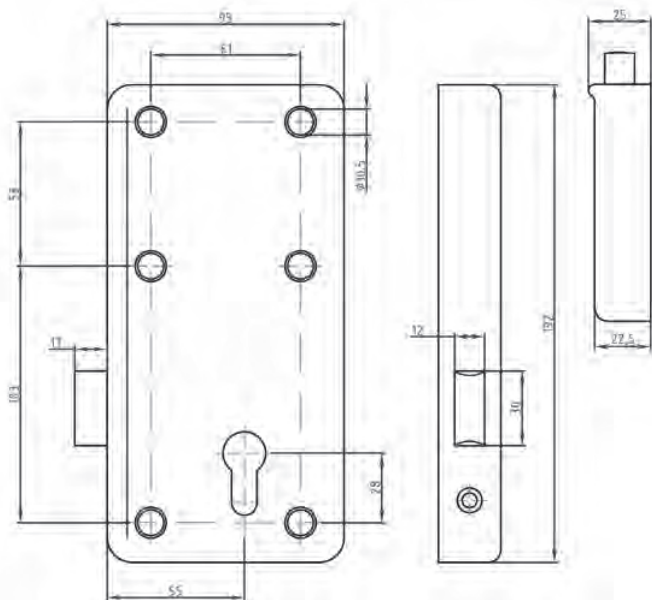

N-110302

Artikelnummer	Omschrijving	EAN-code	Eenheid	Gewicht
27N-110201	Oplegslot zwaar 55mm PZ DIN Rs/buiten RVS mat	8715791042758	stuk	1,400
27N-110202	Oplegslot zwaar 55mm PZ Din Ls/buiten RVS mat	8715791042765	stuk	1,400
27N-110203	Oplegslot zwaar 55mm PZ DIN Rs/binnen RVS mat	8715791042772	stuk	1,400
27N-110204	Oplegslot zwaar 55mm PZ Din Ls/binnen RVS mat	8715791042789	stuk	1,400
27N-110241-AP	Oplegslot zwaar 55mm PZ-AP DIN Rs/buiten RVS mat	8715791109901	stuk	1,320
27N-110242-AP	Oplegslot zwaar 55mm PZ-AP DIN Ls/buiten RVS mat	8715791109918	stuk	1,320
27N-110243-AP	Oplegslot zwaar 55mm PZ-AP DIN Rs/binnen RVS mat	8715791109925	stuk	1,320
27N-110244-AP	Oplegslot zwaar 55mm PZ-AP DIN Ls/binnen RVS mat	8715791109932	stuk	1,320
27N-110301	Oplegkastslot zwaar PZ 55mm DIN Rs RVS mat	8715791057080	stuk	1,270
27N-110302	Oplegkastslot zwaar PZ 55mm DIN Ls RVS mat	8715791057097	stuk	1,270