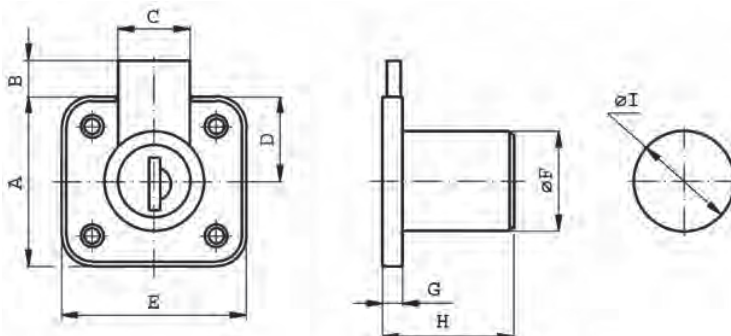

A	B	C	D	E	F	G	H	I
20.00.38	38	8	16	19	40,5	22	4,4	29	22,5
20.22.38									
20.00.38.02	40	10,5	19,5	25	40	19	8	30	19,5

Artikelnummer	omschrijving	EAN-code	Eenheid	Gewicht
46200038	meubelslot glans	8715791047449	STUK	0,090
46200038-KA	meubelslot glans gelijksluitend	8715791047456	STUK	0,000
46202238	meubelslot zwart	8715791034838	STUK	0,000
46200039	meubelslot hout		STUK	0,000
424130111	sleutel voor meubelslot op nummer	8715791046879	STUK