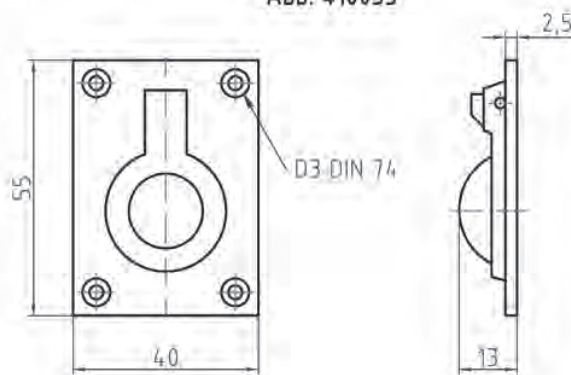

Abb. 410035