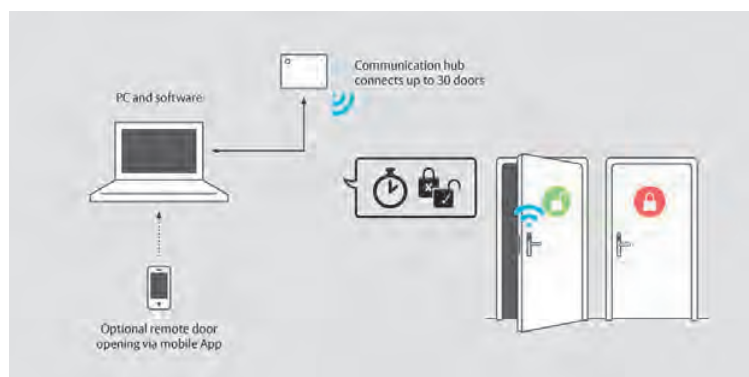

SMARTAIR™ OPLOSSINGEN - SMARTAIR™ WIRELESS

Het systeem voor een zeer groot aantal deuren en mutaties.

Eenvoudig uw toegangsrechten beheren.

U bepaalt welke beveiliging u wenst. SMARTAir™ is een betrouwbare en eenvoudige oplossing voor uw toegangswensen.

Het Mauer SMARTAir™ Wireless systeem heeft diverse voordelen.

Het Wireless systeem is uitstekend geschikt voor een zeer groot aantal deuren en/of gebruikers met een hoog aantal mutaties.

Real time en op afstand te beheren.

Uit te breiden met Openow.

- Programmeren middels software en bijbehorende apparatuur (Servicekit).
- Rechten worden draadloos overgedragen van computer/server met software, via HUB's naar de deuren.
- Realtime aanpassen of blokkeren van rechten.
- Gebeurtenissen worden automatisch binnengehaald.
- Mogelijkheid tot instellen van tijdzones per gebruiker.
- Geldigheid op een later tijdstip laten ingaan of laten verlopen (stagiaires, tijdelijk personeel etc.)
- Deuren volgens schema activeren dan wel afsluiten.
- Deuren op afstand openen en sluiten.
- Voor zeer uitgebreide toegangscontrole of als systeem waarbij men snel wil kunnen schakelen.
- Grotere hoeveelheid deuren en/of gebruikers met veel mutaties.
- Uit te breiden met Openow app.

SMARTAIR™ OPLOSSINGEN - SMARTAIR™ OPENOW APP

Openow is de intelligente app voor toegang met uw smartphone!

Het gebruik van een mobiele app is een optie binnen de SMARTAir™ systemen Update on Card en Wireless. Toegangscontrole is op deze manier heel makkelijk. Gebruikers hebben alleen hun smartphone en de Openow™ -app nodig om elk SMARTAir®-slot te kunnen openen. Met hun virtuele sleutel krijgen gebruikers de toegang die ze nodig hebben. En dus zonder fysieke sleutels bij zich te dragen! SMARTAir™ Openow: direct toegang via uw smartphone. Toepasbaar via de systemen Update on Card en Wireless.