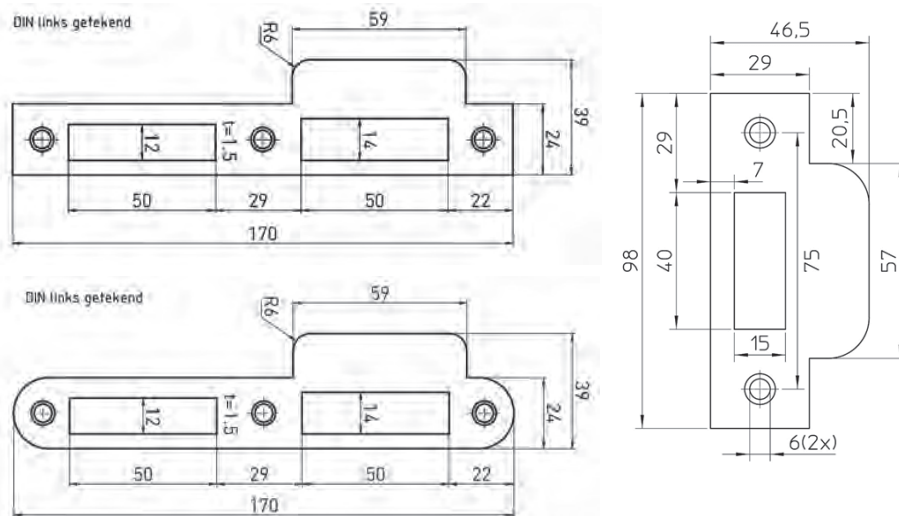

Artikelnummer	omschrijving	EAN-code	Eenheid	Gewicht
08430114	mauer 430 sl.plaat Din Ls rechthoekig	8715791039130	STUK	0,042
08430106	mauer 430 sl.plaat RVS Din Ls rechthoekig	8715791053280	STUK	0,040
08430214	mauer 430 sl.plaat Din Rs rechthoekig	8715791039147	STUK	0,046
08430206	mauer 430 sl.plaat RVS Din Rs rechthoekig	8715791053303	STUK	0,041
08430F006	mauer 430 F sl.plaat RVS Din Ls/Rs rechthoekig	8715791078528	STUK	0,000
08431114	mauer 431 sl.plaat Din Ls rond	8715791039161	STUK	0,000
08431106	mauer 431 sl.plaat RVS Din Ls rond	8715791039154	STUK	0,039
08431214	mauer 431 sl.plaat Din Rs rond	8715791039185	STUK	0,000