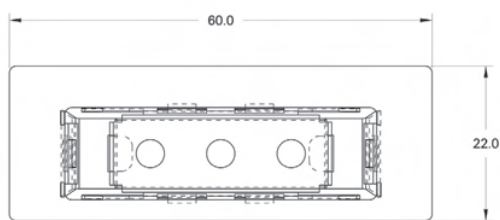

WONINGBOUWSLOTEN 1545 MAGNEET - SLUITPLATEN 1545 MAGNEET RVS EN ZWART

Sluitplaat en sluitkom geschikt voor de 1545-magneetsloten.

Stofvrije kom van kunststof inclusief RVS- of zwarte sluitplaat. Bevat een sterke magneet van 5 mm dik. Zorgt voor een perfecte sluiting van het magneetslot.

- Afm: L=22x73,2x15,5mm (bxhxd)
- Dikte voorplaat: 1 mm
- Dikte sluitkommand: 1,5 mm
- Dikte magneet: 5 mm

- RVS sluitplaat
- Geschikt voor magneetsloten 145 Loop en BAD/WC
- Afgerond
- Voor houten kozijnen

Artikelnummer	omschrijving	EAN-code	Einheid	Gewicht
08145F006	mauer 145 loop/BAD sl.pl. met magneet Ls/rs U-rvs	8715791131605	STUK	0,000
08145P006	mauer 145 D+N sl.pl. met magneet Ls/rs U-rvs	8715791131612	STUK	0,000
08145F006-S	mauer 145 loop/BAD sl.pl. met magneet Ls/Rs T-rvs t.b.v stalen kozijn	8715791131629	STUK	0,000
08145F018	mauer 145 loop/BAD sl.pl. met magneet Ls/rs U-zwart	8715791156561	STUK	0,000
08145P018	mauer 145 D+N sl.pl. met magneet Ls/rs U-zwart	8715791156578	STUK	0,000