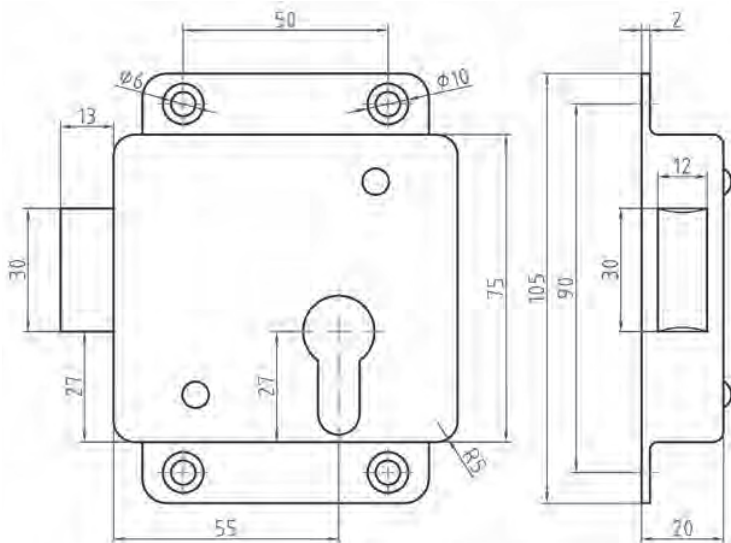

OPLEGSLOTEN MESSING - OPLEGKASTSLOTEN PC + BB MET FLENS

- DIN 81308 B (PC) en DIN 81308 A (BB)
- Doornmaat 55mm
- Leverbaar in Mp, Mpc en Mmc
- Excl. sluitplaat/kom
- Bijpassende sluitplaat 27220430 of sluitkom 27222400
- Zie info draairichting

Artikelnummer	Omschrijving	EAN-code	Enheid	Gewicht
27114501.6	Oplegkastslot DIN 81308 B, PC 55mm DIN Rs/buiten Mpc	8715791024938	stuk	0,590
27114501.9	Oplegkastslot DIN 81308 B, PC 55mm DIN Rs/buiten Mmc	8715791055802	stuk	0,590
27114502.6	Oplegkastslot DIN 81308 B, PC 55mm DIN Ls/buiten Mpc	8715791024945	stuk	0,590
27114502.9	Oplegkastslot DIN 81308 B, PC 55mm DIN Ls/buiten Mmc	8715791055819	stuk	0,590
27114401.4	Oplegkastslot DIN 81308 A, BB 55mm DIN Rs/buiten Mp	8715791103398	stuk	0,590
27114402.4	Oplegkastslot DIN 81308 A, BB 55mm DIN Ls/buiten Mp	8715791103404	stuk	0,590