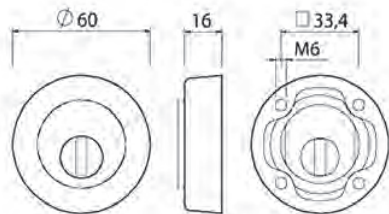

Artikelnummer	Omschrijving	EAN-code	Eenheid	Gewicht
49VRLL-KTB	Mauer veiligheidsrozet SKG*** cilindertrek beveiligd	8715791124263	STUK	

ONDERDELEN STAARTCILINDERS - LIP STAARTCILINDER

Artikelnummer	Omschrijving	EAN-code	Eenheid	Gewicht
49511450	mauer lip voor staartcilinder	8715791042123	STUK	0,000
49511450-1	mauer lip voor staartcilinder, 100mm	8715791097796	STUK	0,000