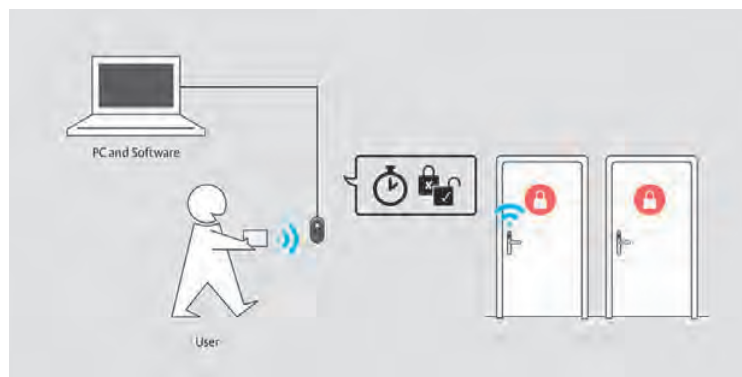

Artikelnummer	Omschrijving	EAN-code	Eenheid
59SNCKITUOC10	Mauer SMARTAir™ servicekit 10 deur Update on Card. Licentie/key/programmer/encoder	8715791129039	STUK
59SNCKITUOC30	Mauer SMARTAir™ servicekit 30 deur Update on Card. Licentie/key/programmer/encoder	8715791129046	STUK
59SNCKITUOC75	Mauer SMARTAir™ servicekit 75 deur Update on Card. Licentie/key/programmer/encoder	8715791129053	STUK
59SNCKITUOCMX	Mauer SMARTAir™ servicekit Max deur Update on Card. Licentie/key/programmer/encoder		STUK