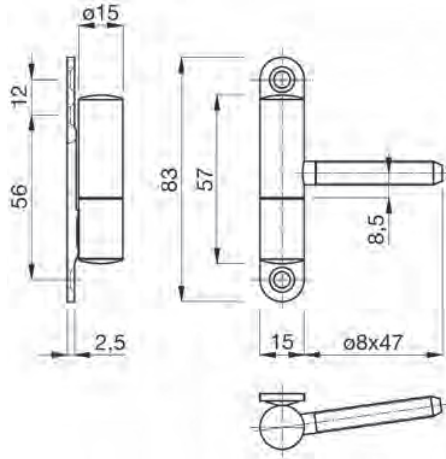

Artikelnummer	Omschrijving	EAN-code	Eenheid	Gewicht
1375028.14	anuba 7502/8.14 wit 83x15mm-staal-z.lager	8715791008235	STUK	0,112

KUNSTSTOF KOZIJNEN - 2-DELIG OPLOOP 8MM DRAAD

- Zamac
- Met oploop 6 mm
- Serie KU215ST(L/R)-GB8