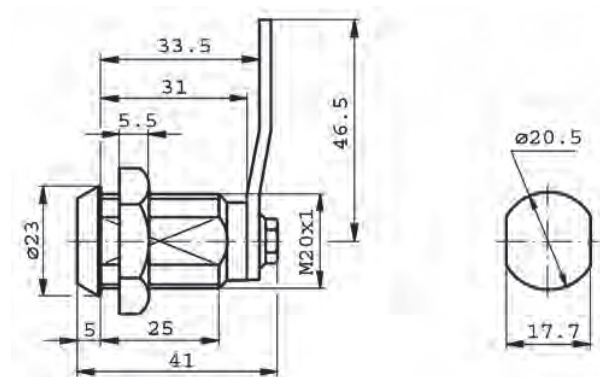

MEUBELSLOTEN HOUT - CAMLOCK

- Glans- en zwartverchromd leverbaar
- Hoofdsleutelsysteem mogelijk
- Cilinder uitwisselbaar
- Moerbevestiging
- Slag 180°
- Incl. 2 sleutels
- Sleutel uitneembaar in open en gesloten stand
- Montagegat meenemer: vierkant 8 mm
- Meenemers, zie Onderdelen en Accessoires