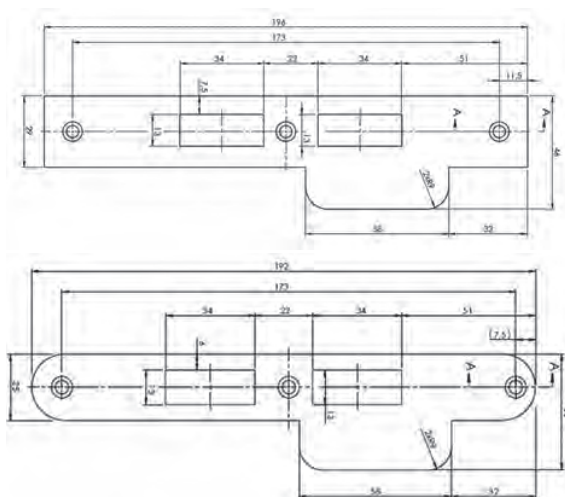

Artikelnummer	omschrijving	EAN-code	Eenheid	Gewicht
08327106	mauer 327 sl.plaat RVS Din Ls tbv 9136 T	8715791119924	STUK	0,062
08327206	mauer 327 sl.plaat RVS Din Rs tbv 9136 T	8715791119931	STUK	0,062
08328106	mauer 328 sl.plaat RVS Din Ls tbv 9136 U	8715791119900	STUK	0,062
08328206	mauer 328 sl.plaat RVS Din Rs tbv 9136 U	8715791119917	STUK	0,062