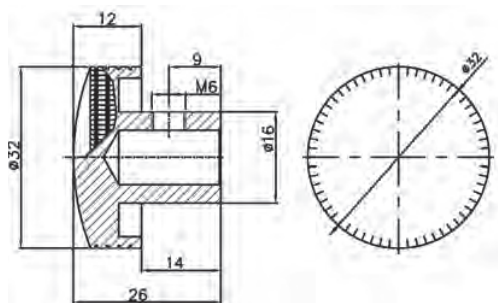

KNOPPEN - MODEL 4

- Grote versie van de standaardknop, voor betere grip.

Artikelnummer	Omschrijving	EAN-code	Eenheid	Gewicht
49RK32-M4-MES	mauer Toeslag knop model 4 MS D=32mm-messing mat	8715791092630	STUK	0,068
49RK32-M4-NIK	mauer Toeslag knop model 4 NI D=32mm-messing-vernikkeld	8715791092647	STUK	0,068