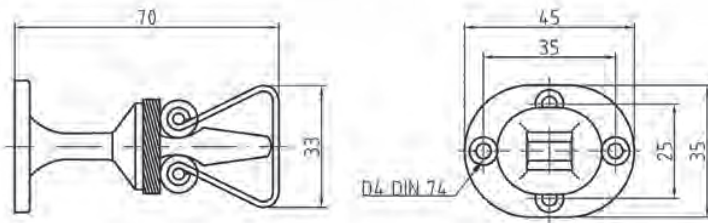

DEURVASTZETTERS - DEURVASTZETTERS 70 MM

• Materiaal MS 58

• Met PE-Aanslagdop

Artikelnummer	Omschrijving	EAN-code	Eenheid	Gewicht
27253101.4	Deurvastzetter L=70 D=45x35mm met rubber-aanslag Mp	8715791043045	stuk	0,160
27253101.6	Deurvastzetter L=70 D=45x35mm met rubber-aanslag Mpc	8715791043052	stuk	0,160
27253101.9	Deurvastzetter L=70 D=45x35mm met rubber-aanslag Mmc	8715791043069	stuk	0,160