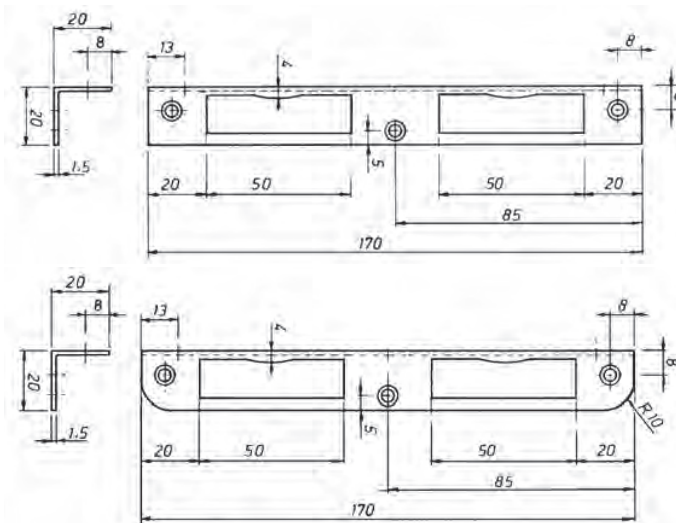

HOEKSLUITPLATEN - 400/401

- L=170x20x1.50mm rechthoekig (nr. 400) of rond (nr. 401) gelakt of RVS
- Ls/Rs bruikbaar

Artikelnummer	omschrijving	EAN-code	Einheid	Gewicht
08400014	mauer 400 sl.plaat Din Ls/Rs rechthoekig	8715791077194	STUK	0,058
08400006	mauer 400 sl.plaat RVS Ls/Rs rechthoekig	8715791081269	STUK	0,000
08401014	mauer 401 sl.plaat Din Ls/Rs rond	8715791039093	STUK	0,058
08401006	mauer 401 sl.plaat RVS Ls/Rs rond	8715791081290	STUK	0,000