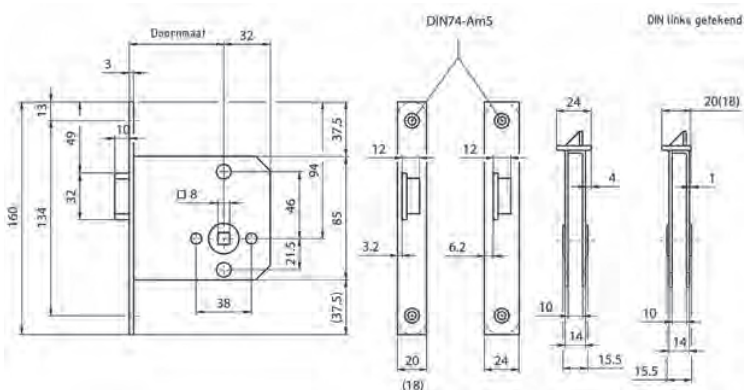

- Doornmaat 60mm
- Andere doornmaten vanaf 55mm
- Voorplaat 160x24mm rechthoekig gelakt.

- Tevens leverbaar met 20mm brede voorplaat (nr. 2450) en/of ander uitvoering zoals RVS en messing
- Excl. sluitplaat
- Bijpassende sluitplaten: 430F, 338F, 538F