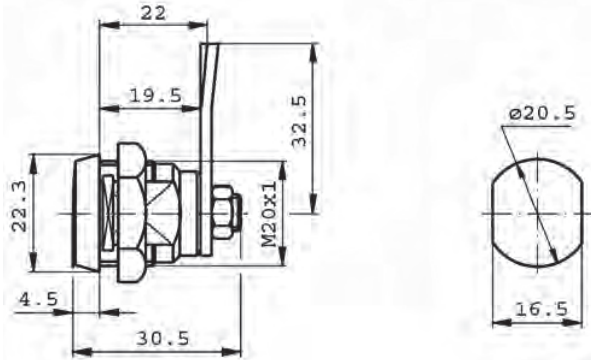

MEUBELSLOTEN METAAL - CAMLOCK VIERKANT M20

- Glans- en zwartverchromd leverbaar
- Hoofdsleutelsysteem mogelijk
- Moerbevestiging
- Slag 180°
- Incl. 2 sleutels
- Montagegat meenemer: vierkant 8 mm
- Meenemers, zie Onderdelen en Accessoires

Artikelnummer	omschrijving	EAN-code	Eenheid	Gewicht
46200027	camlock vierkant M20 glans verchromd	8715791047371	STUK	0,000
424130111	sleutel voor meubelslot op nummer	8715791046879	STUK	

MEUBELSLOTEN METAAL - CAMLOCK HAAK

- Glans- en zwartverchromd leverbaar
- Klemveer bevestiging
- Slag 90°
- Incl. 2 sleutels
- Montagegat meenemer: vierkant 7 mm
- Meenemers, zie Onderdelen en Accessoires