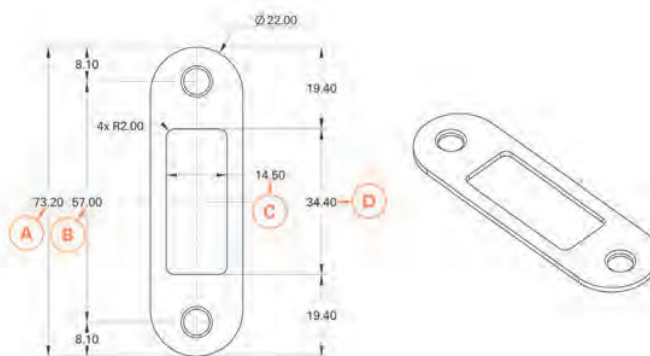

PROJECTSLOTEN OF UTILITEITSSLOTEN - SLUITPLATEN 8245 MAGNEET

Sluitplaat en sluitkom geschikt voor de 8245-magneetsloten.

Stofvrije kom van kunststof inclusief RVS sluitplaat. Bevat een sterke magneet van 5 mm dik. Zorgt voor een perfecte sluiting van het magneetslot.

- Afm: L=24x80x15,5mm (bxhxd) (loop)
- Afm: L=24x162,2x15,5mm (bxhxd) (D/N)
- Dikte voorplaat: 1 mm
- Dikte sluitkomrand: 1,5 mm
- Dikte magneet: 5 mm
- RVS sluitplaat
- Afgerond
- Voor houten kozijnen
- Wordt standaard meegeleverd met de 8245F, 8245P en 8245W

Artikelnummer	omschrijving	EAN-code	Einheid	Gewicht
08146F006	mauer 146 loop/BAD sl.pl. met magneet Ls/rs U-rvs	8715791151207	STUK	0,000
08146P006	mauer 146 D+N sl.pl. met magneet Ls/rs U-rvs	8715791151214	STUK	0,000