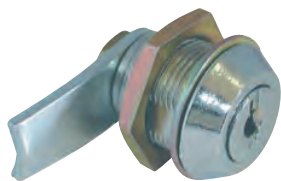

MEUBELSLOTEN METAAL - CAMLOCK M17

- Glans- en zwartverchromd leverbaar
- Moer bevestiging
- Slag 180°

- Incl. 2 sleutels
- Montagegat meenemer: vierkant 7 mm
- Meenemers, zie Onderdelen en Accessoires