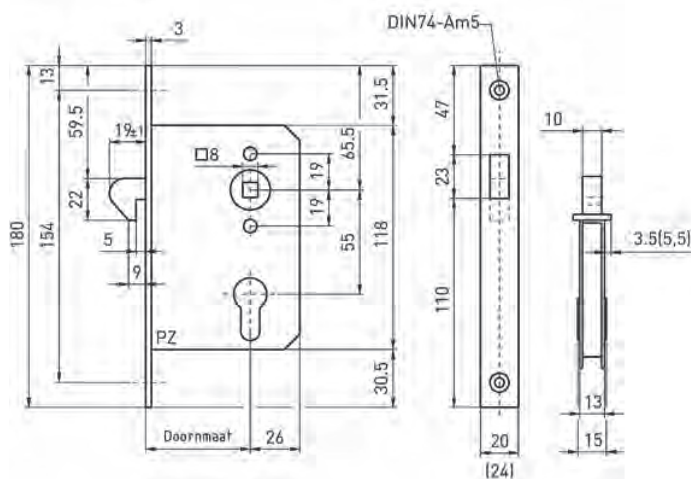

SCHUIFDEURSLOTEN - 3215

Haakmodel, voorplaat 180 mm

- Haakmodel
- Kruk gat 8mm
- Doornmaat 55
- Ook in andere doornmaten leverbaar (vanaf 55mm)
- Voorplaat 180x20mm rechthoekig gelakt (messing of RVS ook leverbaar)
- Ook leverbaar met 24mm brede voorplaat
- Verkrijgbaar in BB (bonte baard), PZ (cilinder), BAD/ WC (8mm kruk gat)
- Met wissel
- Haakschoot vergrendelt bij dichtschuiven
- Wordt geleverd met sluitplaat
- Afgebeeld slot is de PZ-uitvoering