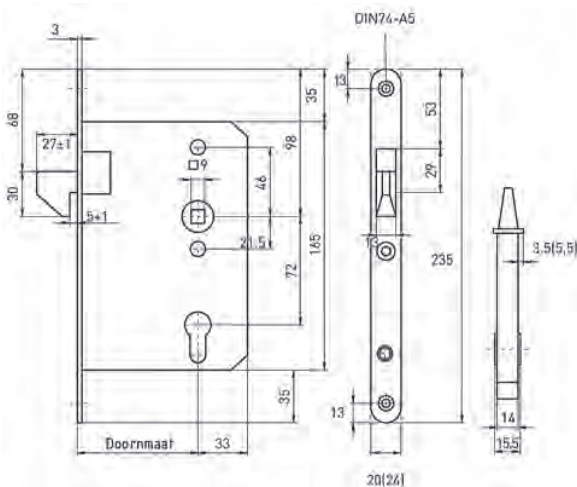

SCHUIFDEURSLOTEN - 3234 SCHUIFDEUR

Schuifdeurslot met maatvoering conform utiliteitsbouwsloten

- DIN 18251, klasse 3
- Zware haakschoot
- Doornmaat 60, PC72
- Ook leverbaar in doornmaten 55, 65, 70, 80, 90 en 100mm
- Voorplaat RVS 235x20mm rond
- Haakschoot (vernikkeld) te vergrendelen d.m.v. cilinderbediening
- Incl. sluitplaat (nr. 447)
- Niet geschikt voor rozetbeslag

Artikelnummer	Omschrijving	EAN-code	Eenheid	Gewicht
03234P011316064	mauer 3234 PZW RVS schuifdeurslot	8715791050142	STUK	0,000
03234P011526084	mauer 3234 PZW RVS schuifdeursl.voorpl.24mm rechthoekig	8715791050159	STUK	0,000

SCHUIFDEURSLOTEN - 4605 SCHUIFDEURSLOT

Voorplaat 176 mm, doornmaat 20, PC-uitvoering

- Voorplaat 176x20mm
- RVS
- Doornmaat 20, PZ-uitvoering
- Links/Rechts bruikbaar
- Excl. sluitplaat
- Bijpassende sluitplaat: 446