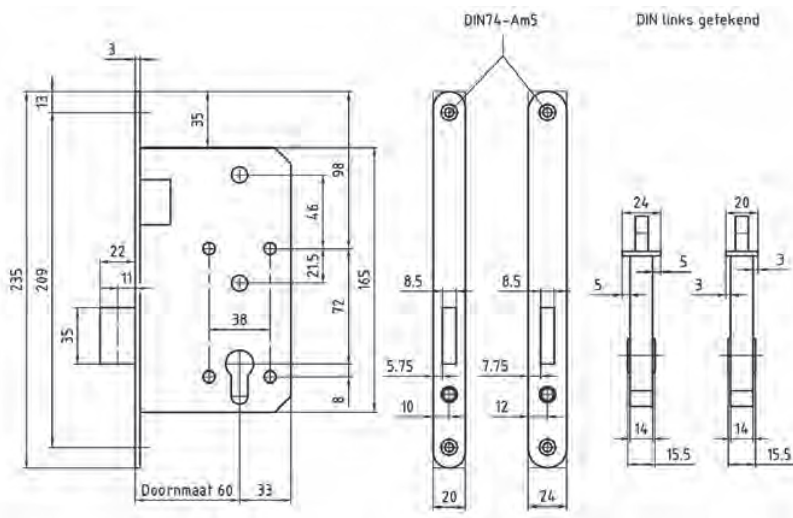

PROJECTSLOTEN OF UTILITEITSSLOTEN - 8236 KAST

Kwalitatief uitstekend slot toepasbaar voor binnendeuren utiliteitsbouw.

- DIN 18251, klasse 3
- Ook leverbaar in uitvoeringen D+N (PZW), Loop (F), Loop met wissel (centraal portiekslot/FPZW), Kaba (74mm), BAD/WC (72mm)
- Leverbaar in doornmaten 50 t/m 100mm
- Voorplaat RVS (of messing) 235x24mm, rond of rechthoekig
- Voorplaat 20mm (type nr. 8235)
- Excl. sluitplaat
- Bijpassende sluitplaten: 430R en 338R
- Opties: zwingeldagschoot, Teflon dag- en/of nachtschoot, fluisterschoot, KABA-KESO (afstand 74mm)