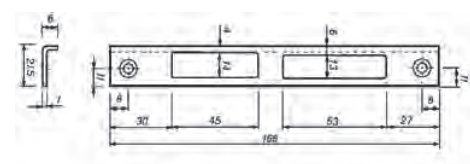

SLUITPLATEN DIVERSE - 190720/721

• tbv Polynorm mono-plus kozijn

• L=168x21,5x1 mm rechthoekig RVS

Artikelnummer	omschrijving	EAN-code	Eenheid	Gewicht
190720	polynorm schootplaat Din Ls	8715791000901	STUK	0,028
190721	polynorm schootplaat Din Rs	8715791000918	STUK	0,030