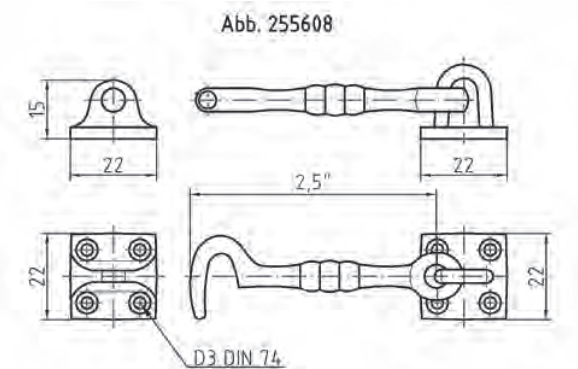

DEURVASTZETTERS - KAJUITHAKEN

- Materiaal MS 58
- Leverbaar in Mg of Mgn
- Compleet met tegenplaat

Artikelnummer	Omschrijving	EAN-code	Eenheid	Gewicht
27255601.1	Kajuihaak 10" met tegenplaat Mg	8715791043335	stuk	0,340
27255602.1	Kajuihaak 8" met tegenplaat Mg	8715791043342	stuk	0,245
27255603.1	Kajuihaak 6" met tegenplaat Mg	8715791025768	stuk	0,110
27255604.1	Kajuihaak 5" met tegenplaat Mg	8715791043366	stuk	0,070
27255605.1	Kajuihaak 4" met tegenplaat Mg	8715791025782	stuk	0,060
27255606.1	Kajuihaak 3,5" met tegenplaat Mg	8715791078771	stuk	0,040
27255607.1	Kajuihaak 3" met tegenplaat Mg	8715791025805	stuk	0,040
27255608.1	Kajuihaak 2,5" met tegenplaat Mg	8715791043403	stuk	0,030
27255609.1	Kajuihaak 2" met tegenplaat Mg	8715791043410	stuk	0,030