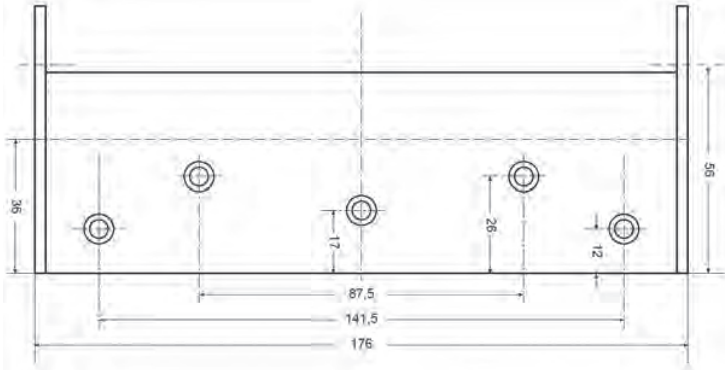

BOMMERSCHARNIEREN - 175 MM

- Voor deurdiktes 40-45 mm
- Max. deurbreedte 860 mm
- Max. deurhoogte 2500 mm
- Max. deurgewicht 55 Kg
- In dubbel- en enkelwerkend verkrijgbaar
- Met normale of kogelsierknop leverbaar

Artikelnummer	Omschrijving	EAN-code	Eenheid	Gewicht
1413121	fridavo bommer EW/175 grijs gelakt enkelwerkend	4015912131311	PAAR	2,080
1413121A	fridavo bommer EW/175 wit gelakt enkelwerkend	8715791054232	PAAR	0,000
1413127	fridavo bommer EW/175 messing enkelwerkend	4015912131373	PAAR	2,140
1413129A	fridavo bommer EW/175 r.v.s. enkelwerkend	4015912133919	PAAR	2,200
1439121	fridavo bommer DW/175 grijs gelakt dubbelwerkend	4015912391210	PAAR	3,920
1439121A	fridavo bommer DW/175 wit gelakt dubbelwerkend	8715791054515	PAAR	4,120
1439121SK	fridavo bommer DW/175 grijs gelakt dubbelwerkend met kogelsierknoppen	8715791054522	PAAR	4,220
1439122	fridavo bommer DW/175 vermessingd dubbelwerkend	4015912391227	PAAR	3,960
1439123	fridavo bommer DW/175 vernikkeld dubbelwerkend	8715791054539	PAAR	0,000
1439126B	fridavo bommer DW/175 verzinkt dubbelwerkend	4015912392620	PAAR	3,920
1439127	fridavo bommer DW/175 messing dubbelwerkend	4015912391272	PAAR	4,180
1439127SK	fridavo bommer DW/175 messing dubbelwerkend met kogelsierknoppen	8715791054546	PAAR	0,000
1439129A	fridavo bommer DW/175 r.v.s. dubbelwerkend	4015912392910	PAAR	3,900