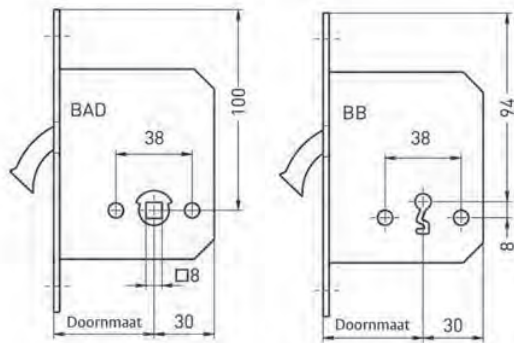

SCHUIFDEURSLOTEN - 3212

Haakmodel, voorplaat 151 mm

- Doornmaat 55
- Ook in andere doornmaten leverbaar (vanaf 55mm)
- Voorplaat 151x20mm rechthoekig gelakt (messing of RVS ook leverbaar)
- Ook leverbaar met 24mm brede voorplaat
- Verkrijgbaar in BB (bonte baard), PZ (cilinder), BAD/WC (8mm kruk gat) en KABA/KE50 (22mm rond, op aanvraag)
- Wordt geleverd met sluitplaat
- Let op: afstand voorplaat tot sluitplaat max. 3mm
- Afgebeeld slot is de PZ-uitvoering

Artikelnummer	Omschrijving	EAN-code	Eenheid	Gewicht
03212B010361023	mauer 3212 BB 55 mm schuifdeurslot	8715791014861	STUK	0,420
03212P010361023	mauer 3212 PZ 55 mm schuifdeurslot	8715791014885	STUK	0,400
03212W010361063	mauer 3212 BAD 55 mm RVS schuifdeurslot	8715791034210	STUK	0,000
03212P011361023	mauer 3212 PZ 60 mm schuifdeurslot gelakt	8715791014908	STUK	0,420