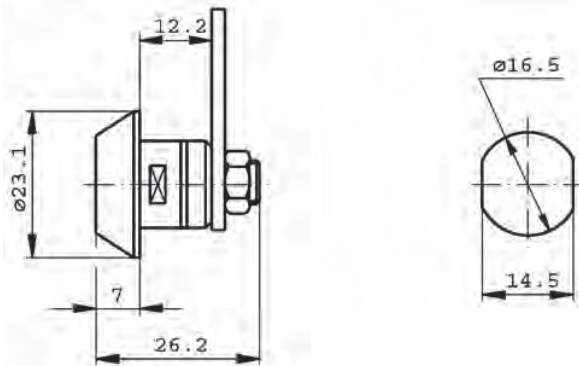

Artikelnummer	omschrijving	EAN-code	Eenheid	Gewicht
46200072	camlock haak glans verchromd	8715791047579	STUK	0,043
424130111	sleutel voor meubelslot op nummer	8715791046879	STUK