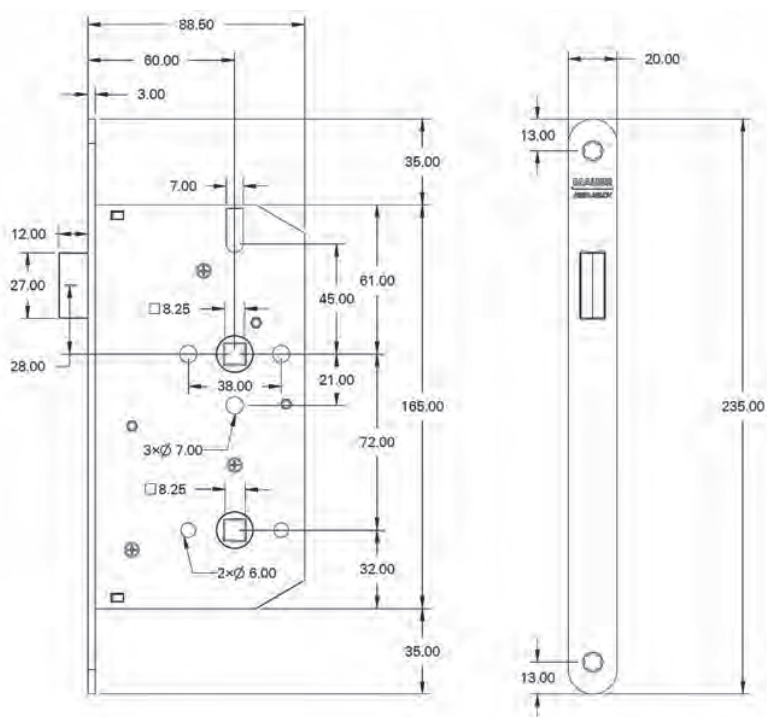

PROJECTSLOTEN OF UTILITEITSSLOTEN - 8245 BAD/WC MAGNEET

Let op: wordt standaard inclusief sluitplaat/kom geleverd

Het hoogwaardig afgewerkte slot met magneetschoot 8245 BAD/WC is geschikt voor binnendeuren. Het slot heeft een zeer soepele werking. De voorplaat is vervaardigd van een hoge RVS-kwaliteit 304.

De deur sluit naadloos door de magnetische werking. Bij het dichttrekken van de deur, schiet de dagschoot in de gecombineerde sluitplaat/kom. Kleding kan hiermee niet achter de dagschoot blijven haken.

Bediening van de deur gebeurt met de deurkruk. In geopende stand is de dagschoot niet zichtbaar, want deze blijft dan ingetrokken. Hierdoor blijft het kozijn glad en komen er geen beschadigingen aan het kozijn.

Een ander voordeel is de onzichtbare montage van slot en sluitplaat als de deur gesloten is.

Bij de BAD/WC-uitvoering wordt de dagschoot geblokkeerd middels het toiletgarnituur.

- Bij een geopende deur is de dagschoot niet zichtbaar
- Werking op basis van magnetisme: dagschoot wordt geactiveerd door de magneet bij sluiting van de deur
- Geproduceerd in de EU
- Maatvoering volgens de projectsloten (8200-serie)
- Slot geschikt voor vrij/bezettefunctie
- Krukgat 8 mm
- Voorplaat 235 x 20 mm afgerond RVS (304)
- Doornmaat 60 mm
- Hartafstand 72 mm
- Inclusief sluitplaat/kom

Artikelnummer	omschrijving	EAN-code	Eenheid	Gewicht
08245W011317063	mauer 8245 BAD/WC RVS magneetschoot incl. sluitplaat/kom	8715791151184	STUK	0,000