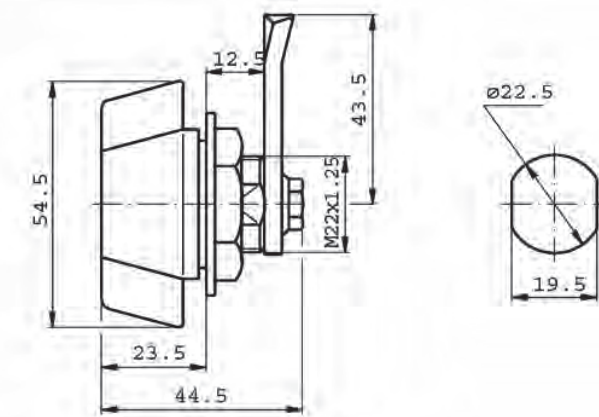

AFSLUITBARE GREPEN POLYAMIDE - DUIMGREEP

- Glansverchromd
- Moerbevestiging
- Links- en Rechtsdraaiend verkrijgbaar

- Slag 90°
- Incl. 2 sleutels
- Meenemers, zie Onderdelen en Accessoires