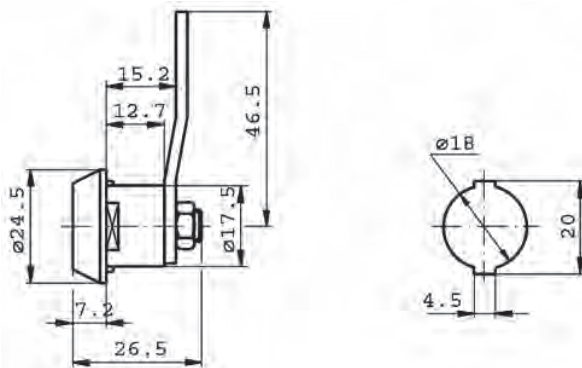

Artikelnummer	omschrijving	EAN-code	Einheid	Gewicht
46200007	camlock glans verchromd	8715791047319	STUK	0,065
424130111	sleutel voor meubelslot op nummer	8715791046879	STUK