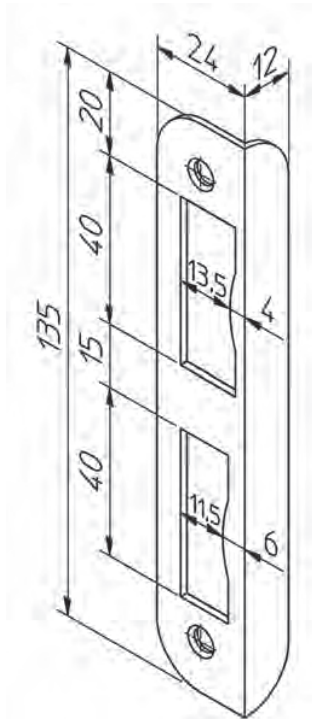

HOEKSLUITPLATEN 1500-SERIE - DAG- EN NACHT

• Maten: 135x24x12 mm

• Rond

Artikelnummer	omschrijving	EAN-code	Eenheid	Gewicht
08102110	mauer 102 hoek sluitplaat Din Ls	8715791124430	STUK	0,000
08102210	mauer 102 hoek sluitplaat Din Rs	8715791124447	STUK	0,000