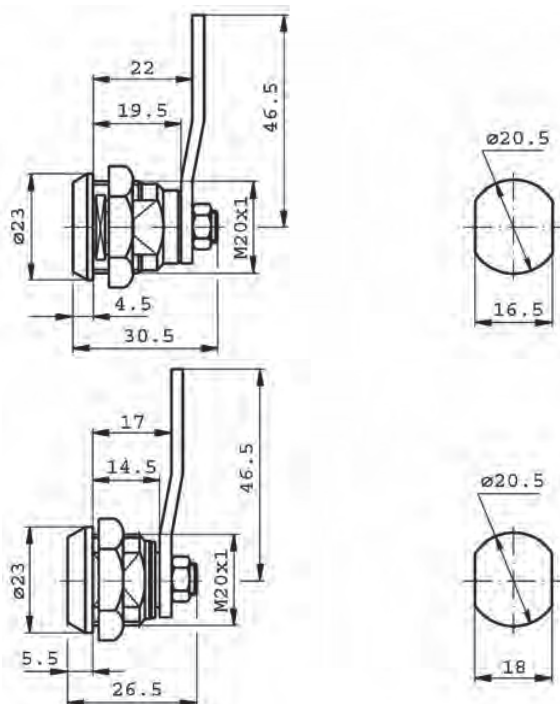

Artikelnummer	omschrijving	EAN-code	Eenheid	Gewicht
46200024	camlock M20 glans verchromd L=30,5	8715791047340	STUK	0,000
4620002430	camlock M20 verguld L=30,5	8715791047357	STUK	0,067
46200025	camlock M20 glans verchromd L=26,5 slag 90°	8715791047364	STUK	0,061
46200029	camlock M20 glans verchromd L=30,5 slag 90°	8715791047401	STUK	0,065
424130111	sleutel voor meubelslot op nummer	8715791046879	STUK