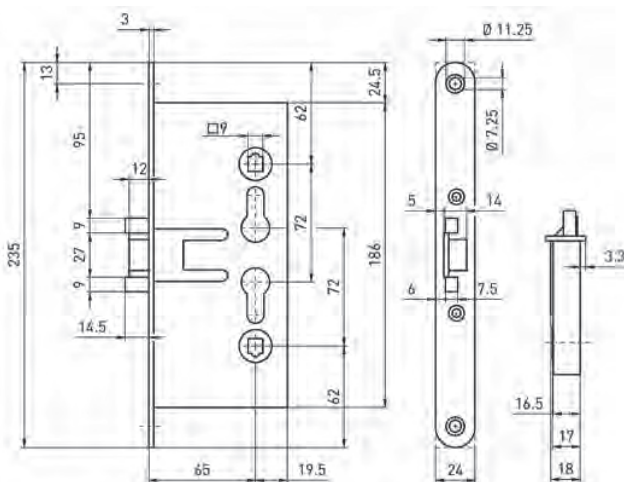

- Kruk gat 9mm
- Doornmaat 65mm
- Voorplaat 235x24mm rond verzinkt (RVS ook leverbaar)
- Ook in KABA-KESO uitvoering leverbaar, met PC-afstand 74mm
- Excl. sluitplaat
- Bijpassende sluitplaten: 338F en 538F