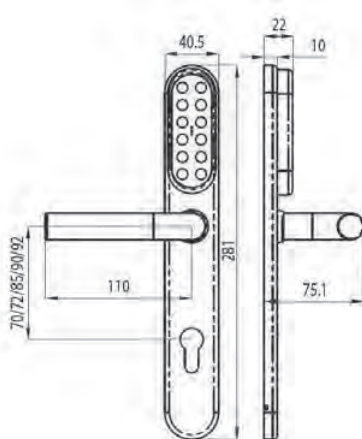

Artikelnummer	Omschrijving	EAN-code	Eenheid	Gewicht
56SAC16S1S008SS	Mauer SMARTair™ beslag Mifare blind/KP. 8mm krukstift, 38-44mm deurdikte	8715791128902	PAAR	0,000
56SAC16X1S008SS	Mauer SMARTair™ beslag Mifare blind/KP/IP54. 8mm krukstift, 38-44mm deurdikte	8715791128933	PAAR	0,000
56SAC16S3V728SS	Mauer SMARTair™ beslag Mifare PC72/KP. 8mm krukstift, 38-44mm deurdikte	8715791128919	PAAR	0,000
56SAC16X3V728SS	Mauer SMARTair™ beslag Mifare PC72/KP/IP54. 8mm krukstift, 38-44mm deurdikte	8715791128940	PAAR	0,000
56SAC16S3V928SS	Mauer SMARTair™ beslag Mifare PC92/KP. 8mm krukstift, 38-44mm deurdikte	8715791128926	PAAR	0,000
56SAC16X3V928SS	Mauer SMARTair™ beslag Mifare PC92/KP/IP54. 8mm krukstift, 38-44mm deurdikte	8715791128957	PAAR	0,000
52-TC-MI-SER-SA	Mauer SMARTair™ kaartenset Mifare. Programmer + reset kaart Stand alone	8715791129329	STUK	0,000