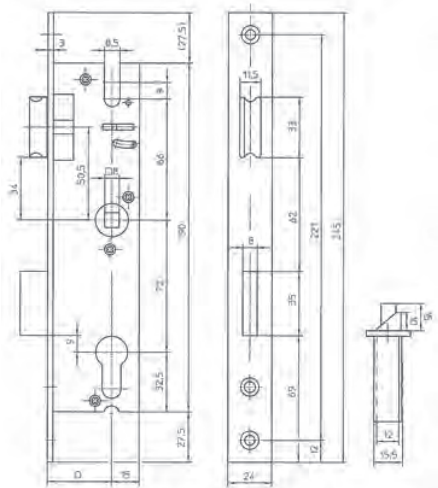

SMALDEURSLOTEN - 4472 DAG & NACHT PC72

- Voorplaat 244x24mm
- RVS of Verzinkt
- Links/Rechts bruikbaar
- PC72
- Diverse doormaten leverbaar (doornmaat 20 niet meer leverbaar)
- Excl. sluitplaat
- Bijpassende sluitplaten: 432