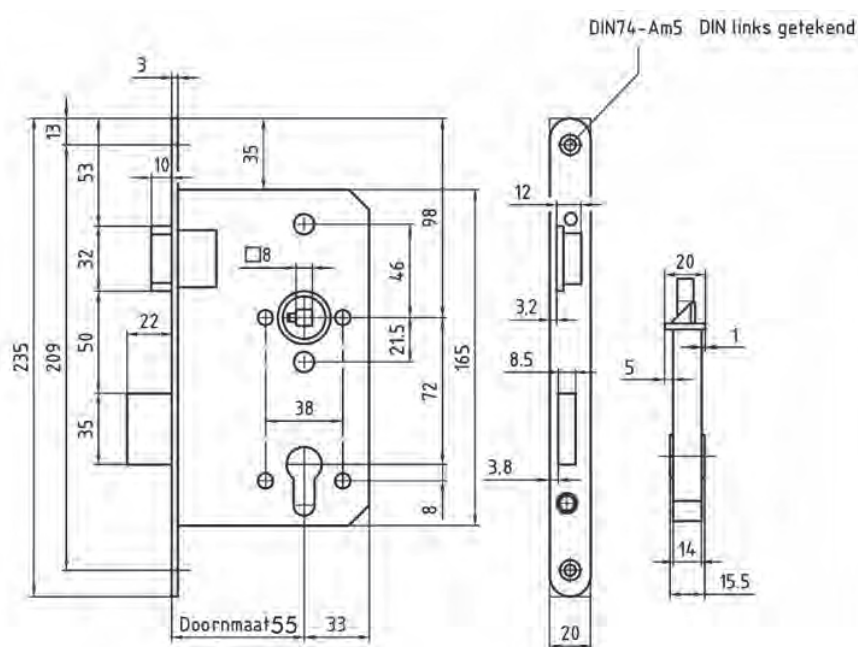

VEILIGHEIDSSLOTEN - 9055 PLATALDEURSLOT

Veiligheidslot speciaal voor opdekdeuren. Kenmerken van dit slot zijn: De kast t.o.v. de voorplaat uit het midden, de nachtschoot zit uit het midden in de voorplaat. Dagschoot in het midden. Gangbare uitvoering voor de Nederlandse markt. Uitstekend te combineren met onze SKG**® hoeksluitplaat 08405005R

- SKG**® gekeurd
- DIN 18251, klasse 4
- Doornmaat 55, PC72
- Voorplaat uit het midden RVS 235x20mm rond, geslepen met smeernippel
- Voorplaatdikte 3 mm
- Gesloten verzinkte slotkast met doorvoerbussen
- Verzinkte binnendelen
- 8 mm geveerde klemtuimelaar in gehard stalen ringen gelagerd
- Dag- en nachtschoot vernikkeld
- 1 toers, 22 mm schootuitslag
- Met wissel
- Excl. sluitplaat
- Bijpassende sluitplaten: 405, 338 en 538
- Ook in diverse andere varianten leverbaar waaronder andere doornmaten en met voorplaat 24mm. Deze varianten zijn dan niet SKG gekeurd (nachtschoot 2-toers)
- 08405005R bijpassende SKG** hoeksluitplaat

Artikelnummer	Omschrijving	EAN-code	Eenheid	Gewicht
09055P110317064	mauer 9055 PZW 55 mm SKG** Din Ls RVS	8715791020411	STUK	0,800
09055P210317064	mauer 9055 PZW 55 mm SKG** Din Rs RVS	8715791020428	STUK	0,780
08405005R	Mauer 405R sluitplaat SKG** Ls/Rs	8715791039116	STUK	0,280