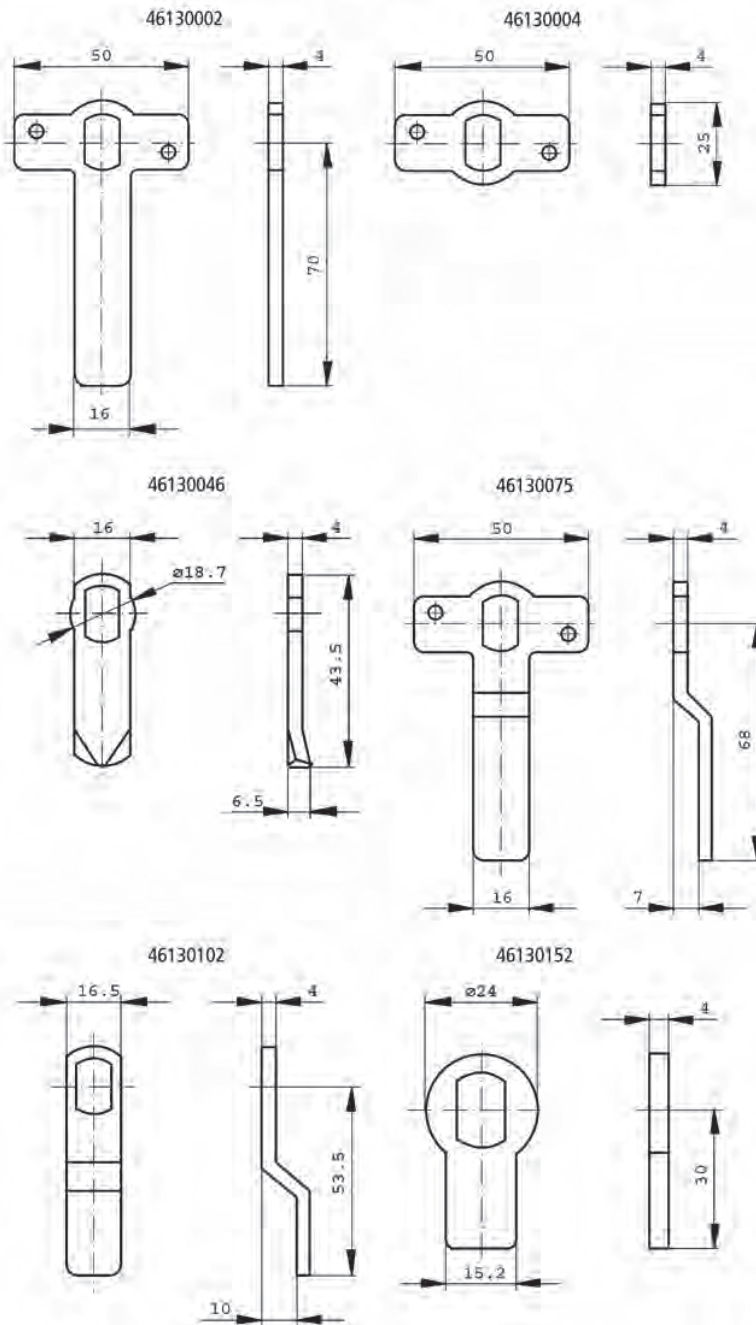

ONDERDELEN EN ACCESSOIRES - MEENEMERS VOOR GREPEN

Artikelnummer	omschrijving	EAN-code	Eenheid	Gewicht
46130002	meenemer voor greep	8715791046978	STUK	0,000
46130004	meenemer voor greep	8715791087964	STUK	0,000
46130046	meenemer voor greep	8715791047111	STUK	0,000
46130075	meenemer voor greep	8715791047142	STUK	0,000
46130102	meenemer voor greep	8715791047210	STUK	0,000
46130152	meenemer voor greep	8715791047234	STUK	0,000