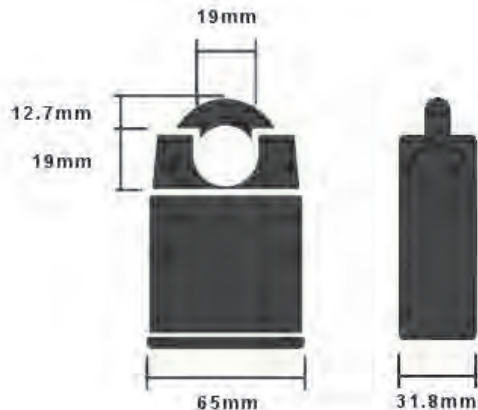

HANGSLOTEN - SS65CK

- CEN6, EN 12320
- Gehard stalen beschermde beugel
- Ideale maatvoering
- Beugeldikte 13 mm
- Beugelhoogte 19 mm
- Kastmaat 65x32x82 mm

- Sluitkogels van RVS
- Werkt met normale bestaande Mauer profielen
- De SS65CK wordt hierdoor opneembaar in o.a. sluit-systemen (toeslag 25%)
- Wordt geleverd met 2 sleutels