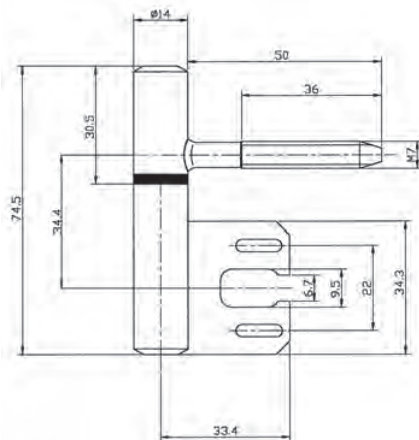

Artikelnummer	Omschrijving	EAN-code	Eenheid	Gewicht
110044	insteekpaumelle SKN vernikkeld 75x14mm-M7 draad-stalenkozijn	8715791000192	STUK	0,101