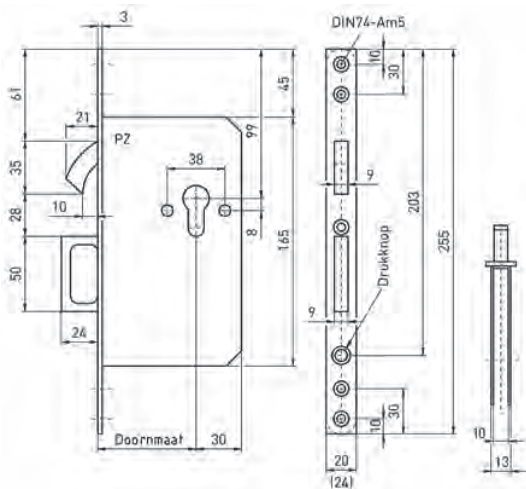

- Door de drukknop in de voorplaat in te drukken komt het handvat tevoorschijn
- Voorplaat 255x20mm rechthoekig RVS of Messing gepolijst
- Ook leverbaar met 24mm brede voorplaat
- Verkrijgbaar in BB (bonte baard), PZ (cilinder), BAD/WC (8mm kruk gat)
- Vanaf doornmaat 55mm
- Incl. sluitplaat
- Bijpassende sluitplaat: 444/445
- Optie: tegenkast voor dubbele schuifdeursituaties