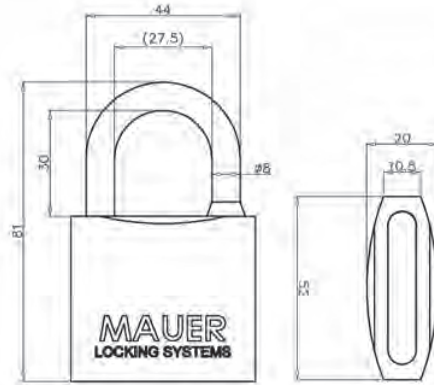

Artikelnummer	Omschrijving	EAN-code	Eenheid	Gewicht
43B520-DT1	mauer hangslot 50mm-DT1-NI-2 sl. messing-gehard st.beugel	8715791121736	STUK	0,000
43B520-F3P	mauer hangslot 50mm-F3P-NI-2 sl. messing-gehard st.beugel	8715791161985	STUK	0,520
43B520-MLP	mauer hangslot 50mm-MLP-NI-2 sl. FP2 messing-gehard st.beugel	8715791155618	STUK	0,356
43B520-SP	mauer hangslot 50mm-SP-NI-2 sl. messing-gehard st.beugel	8715791161565	STUK	0,346
43B520-NW4	mauer hangslot 50mm-NW4-NI-2 sl. messing-gehard st.beugel	8715791097901	STUK	0,000
43B520-EP	mauer hangslot 50mm-EP-NI-2 sl. FP2 messing-gehard st.beugel	8715791150958	STUK	0,000