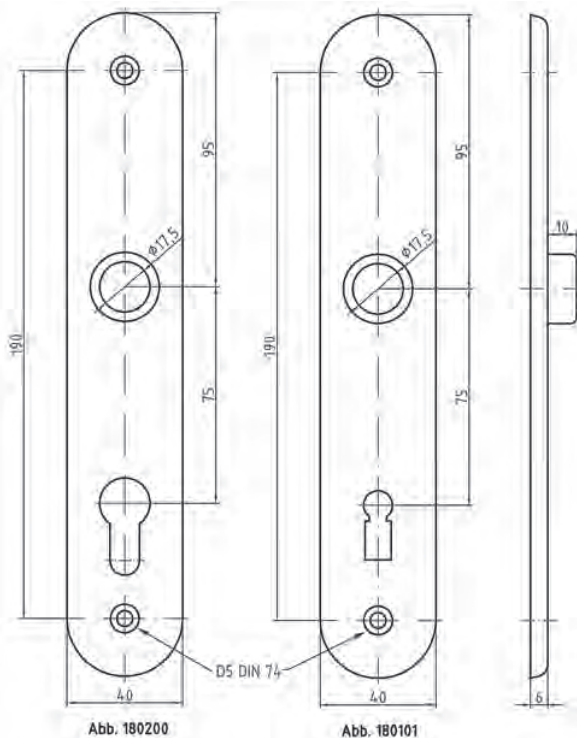

DEURBESLAG - DEURSCILDEN LANG 230 MM

- Leverbaar in Mp, Mp gelakt, Mpc en Mmc
- Uitvoeringen: BB, BAD-versie met MS-olijfknop en vrij-bezet, Blind
- PC-uitvoering uitbreidbaar met messing of RVS afdekkap
- PC72 op aanvraag

Artikelnummer	Omschrijving	EAN-code	Eenheid	Gewicht
27180101.4	Deurschild BB, rond, L=230 mm Mp	8715791042840	stuk	0,130
27180200.4	Deurschild PC75, rond, L=230 mm Mp	8715791042857	stuk	0,130
27180102.4	Deurschild BB buiten rond m. afdekkap, L=230mm Mp	8715791086394	stuk	0,130
27180200.4G	Deurschild PC75, rond, L=230 mm Mp gelakt	8715791055970	stuk	0,130
27180200.6	Deurschild PC75, rond, L=230 mm Mpc	8715791109765	stuk	0,130
27180200.9	Deurschild PC75, rond, L=230 mm Mmc	8715791078665	stuk	0,130