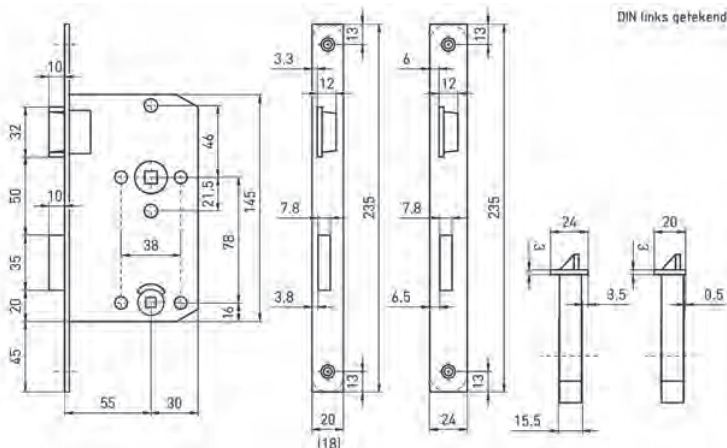

- DIN 18251, klasse 1
- Doornmaat 55, hartafstand 78
- Voorplaat gelakt 235x18/20mm of 24mm (nr. 831) rond of rechthoekig
- Excl. sluitplaat
- Bijpassende sluitplaten: 338, 538, 430/431, 412/413

Artikelnummer	Omschrijving	EAN-code	Eenheid	Gewicht
0830W110221144	mauer 830 BAD Din Ls voorpl. 18mm rechthoekig	8715791053167	STUK	0,500
0830W210221144	mauer 830 BAD Din Rs voorpl. 18mm rechthoekig	8715791053204	STUK	0,000
0831W110521144	mauer 831 BAD Din Ls voorpl. 24mm rechthoekig	8715791039031	STUK	0,000
0831W210521144	mauer 831 BAD Din Rs voorpl. 24mm rechthoekig	8715791039048	STUK	0,000