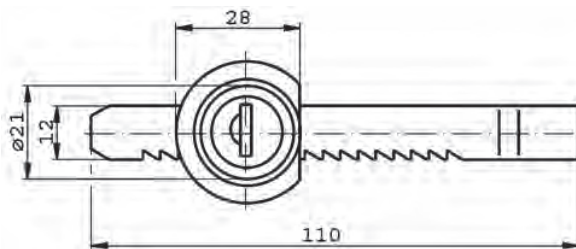

Artikelnummer	omschrijving	EAN-code	Eenheid	Gewicht
46200118	vitrine slot	8715791047609	STUK	0,091
46200118-KA	vitrine slot (GS)	8715791113366	STUK	0,091
424130111	sleutel voor meubelslot op nummer	8715791046879	STUK