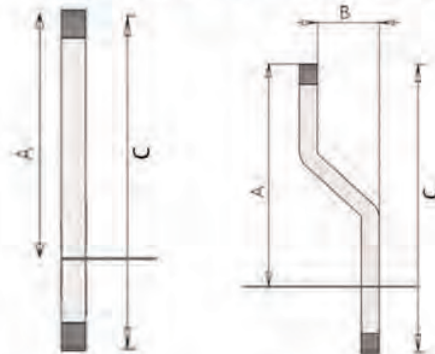

CAMLOCKS - MEENEMERS VOOR CL22

- Voor montage op CL22-camlock en ELL-cam.
- Andere cams op aanvraag leverbaar.

Overzicht lippen CLL voor ELLcam en CL22

Recht

Met verzet

A = tot het midden schroefgat

Type lip	CLL	CLL0	CLL01	CLL1A	CLL2	CLL2A	CLL3A	CLL3B	CLL5A	CLL6
A-lengte mm	33,5	40	76,5	37,5	32,8	48	29,7	35,5	48	38,8
B-lengte mm (verzet)	0	0	0	0	2	2	3	3	5	6
C-lengte mm	40	52,5	89	48	45,3	60,5	42,2	48	60,5	51,3

Type lip	CLL6A	CLL7	CLL10	CLL10A	CLL14A	CLL14B	CLL19	CLL19A	CLL20
A-lengte mm	29,7	39,5	41	31	26,5	25,25	51	46	37,5
B-lengte mm (verzet)	6	7	10	10	14,5	14,5	19,3	19,3	20
C-lengte mm	42,2	52	53,5	43,5	39,4	37,3	63	58,5	50

Artikelnummer	omschrijving	EAN-code	Eenheid	Gewicht
06101101-CLL-2	mauer camlock lip met 2 mm verzet L=45,3mm	8715791060912	STUK	0,000
06101101-CLL-2A	mauer camlock lip met 2 mm verzet L=48mm	8715791082891	STUK	0,000
06101101-CLL-2B	mauer camlock lip met verzet 2 mm, L=58mm	8715791124669	STUK	0,000
06101101-CLL-3A	mauer camlock lip met 3 mm verzet L=29,7mm	8715791082907	STUK	0,000
06101101-CLL-3B	mauer camlock lip met 3 mm verzet L=35,5mm	8715791082914	STUK	0,000
06101101-CLL-5A	mauer camlock lip met 5 mm verzet L=48mm	8715791082921	STUK	0,000
06101101-CLL	mauer camlock lip L=33,5mm wordt standaard meegeleverd	8715791060899	STUK	0,000
06101101-CLL-0	mauer camlock lip L=40mm	8715791060905	STUK	0,000
06101101-CLL-01	mauer camlock lip L=76,5mm	8715791122238	STUK	0,000
06101101-CLL-1A	mauer camlock lip in haakvorm met verzet L=37,5mm	8715791106054	STUK	0,000
06101101-CLL-6	mauer camlock lip met 6 mm verzet L=38,8mm	8715791060929	STUK	0,000
06101101-CLL-7	mauer camlock lip met 7 mm verzet L=39,5mm	8715791060936	STUK	0,000
06101101-CLL-10	mauer camlock lip met 10 mm verzet L=41mm	8715791060943	STUK	0,000
06101101-CLL-10A	mauer camlock lip met 10 mm verzet L=31mm	8715791083331	STUK	0,000
06101101-CLL-14A	mauer camlock lip met 14,5 mm verzet L=26,5mm	8715791098465	STUK	0,000
06101101-CLL-14B	mauer camlock lip met 14,5 mm verzet L=25,25mm	8715791098472	STUK	0,000
06101101-CLL-19	mauer camlock lip met 19 mm verzet L=51 mm	8715791105026	STUK	0,000
06101101-CLL-20	mauer camlock lip met 20 mm verzet L=37,5mm	8715791106719	STUK	0,000