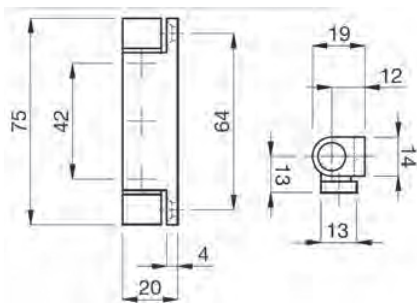

Artikelnummer	Omschrijving	EAN-code	Eenheid	Gewicht
137539.14	anuba 7539GL.14 wit 75x14mm-zamak-glijlager	8715791008273	STUK	0,119
137539.18	anuba 7539GL.18 bruin 75x14mm-zamak-glijlager	8715791054096	STUK	0,119