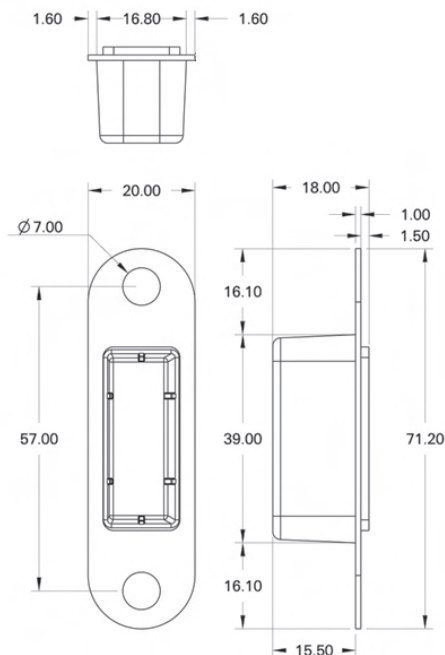

WONINGBOUWSLOTEN 1545 MAGNEET - SLUITPLATEN 1545 MAGNEET RVS EN ZWART

Sluitplaat en sluitkom geschikt voor de 1545-magneetsloten.

Stofvrije kom van kunststof inclusief RVS- of zwarte sluitplaat. Bevat een sterke magneet van 5 mm dik. Zorgt voor een perfecte sluiting van het magneetslot.

- Afm: L=22x73,2x15,5mm (bxhxd)
- Dikte voorplaat: 1 mm
- Dikte sluitkommand: 1,5 mm
- Dikte magneet: 5 mm

- RVS sluitplaat
- Geschikt voor magneetsloten 145 Loop en BAD/WC
- Afgerond
- Voor houten kozijnen

Artikelnummer	omschrijving	EAN-code	Einheid	Gewicht
08145F006	mauer 145 loop/BAD sl.pl. met magneet Ls/rs U-rvs	8715791131605	STUK	0,000
08145P006	mauer 145 D+N sl.pl. met magneet Ls/rs U-rvs	8715791131612	STUK	0,000
08145F006-S	mauer 145 loop/BAD sl.pl. met magneet Ls/Rs T-rvs t.b.v stalen kozijn	8715791131629	STUK	0,000
08145F018	mauer 145 loop/BAD sl.pl. met magneet Ls/rs U-zwart	8715791156561	STUK	0,000
08145P018	mauer 145 D+N sl.pl. met magneet Ls/rs U-zwart	8715791156578	STUK	0,000