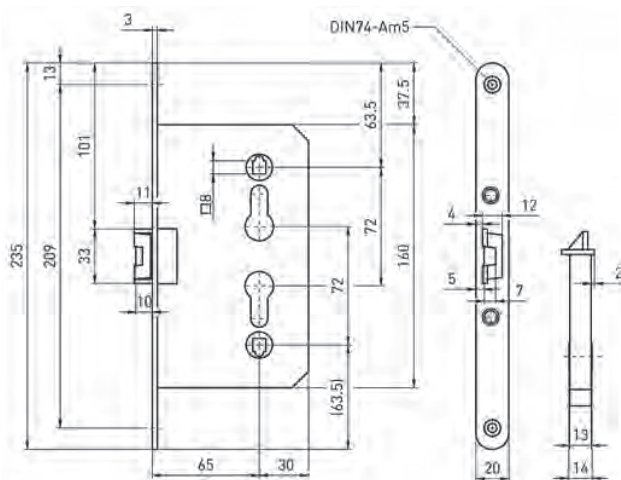

- Speciaal voor lichte stalen deuren
- Kruk gat 8mm
- Doormaat 65mm
- Voorplaat 235x20mm rond verzinkt