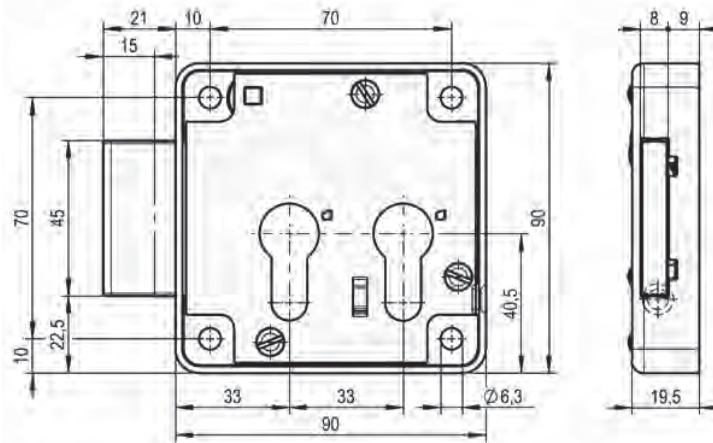

Artikelnummer	omschrijving	EAN-code	Eenheid	Gewicht
0601801043	PC kastslot 01801043 Din Rs met dubbele Euro-profielcilinder sparing	8715791099752	STUK	0,000
0601801044	PC kastslot 01801044 Din Ls met dubbele Euro-profielcilinder sparing	8715791104883	STUK	0,000