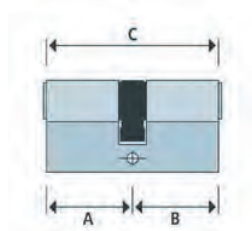

SP - DUBBELE CILINDERS - SPECIALE MATEN

- Vanwege de afwijkende hoeveelheid pinnen, zijn deze (korte) cilinders niet gelijksluitend te maken met cilindermaten 31mm en langer.
- De verkorte cilinders hebben geen SKG** keurmerk.
- Vrijloop of hotelfunctie op aanvraag, minimale afname 20 stuks.
- Messing uitvoering speciaal te bestellen, minimale afname 20 stuks.

Artikelnummer	Omschrijving	EAN-code	Eenheid	Gewicht
41DC0-SP-NI	mauer DC0-SP-Ni-3 sl FP2 26/36=62 (4 PINS)	8715791161312	STUK	0,250
41DC01-SP-NI	mauer DC01-SP-Ni-3 sl FP2 26/26=52 (4 PINS)	8715791161329	STUK	0,204
41DC02-SP-NI	mauer DC02-SP-Ni-3 sl FP2 22/26=48 (3 PINS)	8715791161336	STUK	0,250
41DC03-SP-NI	mauer DC03-SP-Ni-3 sl FP2 22/22=44 (3 PINS)	8715791161343	STUK	0,180
41DC04-SP-NI	mauer DC04-SP-Ni-3 sl FP2 22/31=53 (3 PINS)	8715791161350	STUK	0,250
41DC05-SP-NI	mauer DC05-SP-Ni-3 sl FP2 26/31=57 (4 PINS)	8715791161367	STUK	0,220
41DC06-SP-NI	mauer DC06-SP-Ni-3 sl FP2 22/41=63 (3 PINS)	8715791161374	STUK	0,220

SP - DUBBELE CILINDERS SETS GELIJKSLUITEND

Deze degelijke SKG**-cilinder met technisch patent is geschikt voor de standaard woningbouw. Mede door het SKG**® keurmerk is dit systeem ook geschikt voor projecten met Politiekeurmerk Veilig Wonen. Een betrouwbare conventionele techniek met de vrijheid zelf sleutels bij te laten maken.

- SP profiel
- Conventioneel 5 stiften
- 32.000 permutatiemogelijkheden
- Voor monosluitingen, sets GS en hoofdsleutelsystemen
- Toeslag centraal en HS-systeem 50%
- Toeslag GHS-systeem 65%
- Voor nabestelde cilinders uit sluitsystemen gelden dezelfde toeslagen
- GHS sluitsystemen op aanvraag
- Wordt geleverd met 3 sleutels
- Sleutels messing vernikkeld
- Geen certificaat
- Met technisch patent tot 2036
- Bestelling van originele Mauer sleutels uitsluitend via Mauer of een geautoriseerde dealer
- SKG**, nr. 408.312.01-03
- Ook leverbaar in messing, zelfde prijs
- Ook leverbaar met vrijloop (VL) en hotelfunctie (HF)
- Andere lengtes op aanvraag