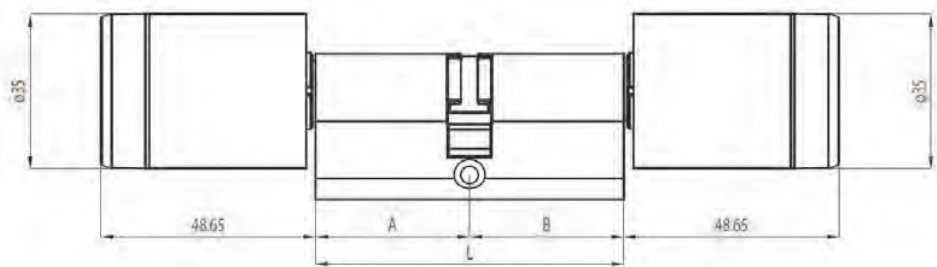

Artikelnummer	omschrijving	EAN-code	Eenheid	Gewicht
51SUK12S30E30MS	Mauer SMARTair™ knopcilinder Mifare 30/30 UoC	8715791129237	STUK	0,000
51SUK12X30E30MS	Mauer SMARTair™ knopcilinder Mifare 30/30 IP56 UoC	8715791129282	STUK	0,000
51SAK12S30E30MS	Mauer SMARTair™ knopcilinder Mifare 30/30 Stand Alone	8715791129176	STUK	0,000
51SAK12X30E30MS	Mauer SMARTair™ knopcilinder Mifare 30/30 IP56 Stand Alone	8715791129213	STUK	0,000