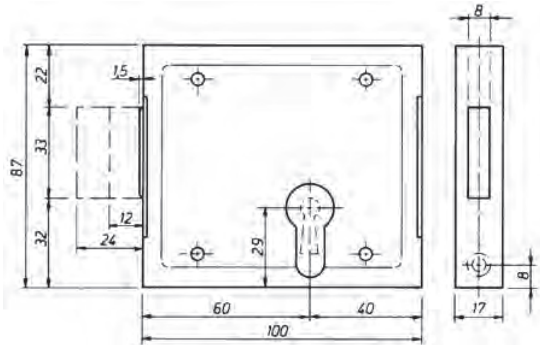

KELDERBANDSLOTEN - 2004

- Doornmaat 60mm
- Leverbaar in BB (S2004) en PZ
- Staalverzinkt gesloten kast
- Links/Rechts bruikbaar
- Incl. rozet en sluitplaat
- Naast sluitplaat ook sluitkom leverbaar
- Niet op nummer te bestellen!