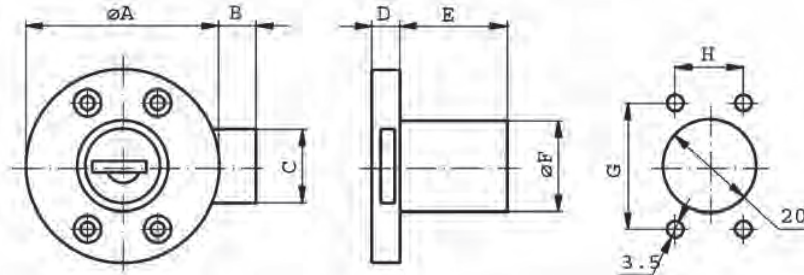

MEUBELSLOTEN HOUT - SLOT MET SCHOOT (ROND)

- Glans- en zwartverchromd leverbaar
- Cilinder uitwisselbaar
- Hoofdsleutelsysteem mogelijk
- Opschroefbaar
- Slag 180°
- Incl. 2 sleutels
- Art. 4620008901 niet gelijksluitend