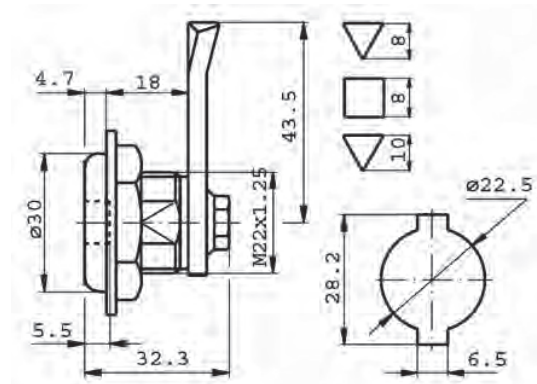

DIVERSE TOEPASSINGEN - CAMLOCK SLEUTEL DRIEHOEK/ VIERKANT

- Glans- en zwartverchromd leverbaar
- Moerbevestiging
- Slag 90°
- Sleutels niet inbegrepen
- Voor meenemers, zie meenemers grepen
- Meenemers, zie Onderdelen en Accessoires