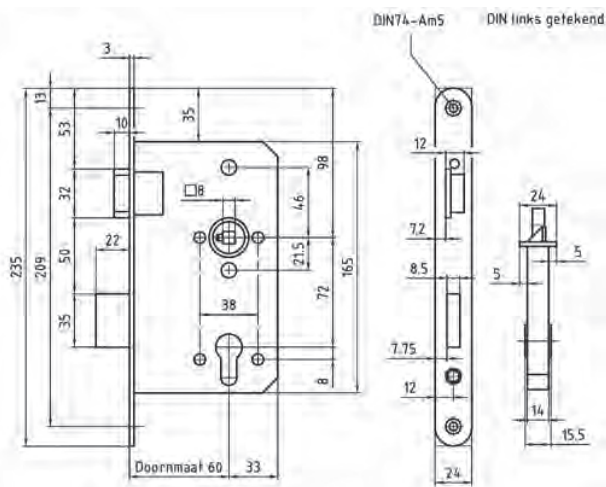

VEILIGHEIDSSLOTEN - 9036 DAG- EN NACHTSLOT

Veiligheids slot toepasbaar voor buitendeuren. Zowel geschikt voor renovatie als voor nieuwbouw.

- SKG**@ gekeurd
- DIN 18251, klasse 4
- Doornmaat 60, PC72
- Voorplaat RVS 235x24mm rond of rechthoekig, geslepen met smeernippel
- Voorplaatdikte 3 mm
- gesloten verzinkte slotkast met doorvoerbussen
- Verzinkte binnendelen
- 8 mm geveerde klemtuimelaar in gehard stalen ringen gelagerd
- Dag- en nachtschoot vernikkeld
- 1 toers, 22 mm schootuitslag
- Met wissel
- Excl. sluitplaat
- Bijpassende sluitplaten: 338, 538, 537 en 430
- Ook in diverse andere varianten leverbaar waaronder andere doornmaten en met voorplaat 20mm. Deze varianten zijn dan niet SKG gekeurd (nachtschoot 2-toers)