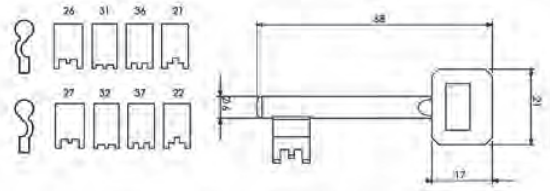

SLEUTELS BB - 1100 SERIE

- Voor Mauer 1100 serie (1135Z en 1135K)

Artikelnummer	omschrijving	EAN-code	Eenheid	Gewicht
051135S21	mauer sleutel 1135 ZH 21	8715791050685	STUK	0,000
051135S22	mauer sleutel 1135 ZH 22	8715791050692	STUK	0,000
051135S26	mauer sleutel 1135 ZH 26	8715791050708	STUK	0,000
051135S27	mauer sleutel 1135 ZH 27	8715791050715	STUK	0,000
051135S31	mauer sleutel 1135 ZH 31	8715791050722	STUK	0,000
051135S32	mauer sleutel 1135 ZH 32	8715791050739	STUK	0,000
051135S36	mauer sleutel 1135 ZH 36	8715791050746	STUK	0,000
051135S37	mauer sleutel 1135 ZH 37	8715791050753	STUK	0,000

SLEUTELS BB - 1500 SERIE

- Voor Mauer 1500 serie

Artikelnummer	omschrijving	EAN-code	Eenheid	Gewicht
051535S1	mauer sleutel nr 1535 ZH 1	8715791120555	STUK	0,000
051535S2	mauer sleutel nr 1535 ZH 2	8715791120562	STUK	0,000
051535S3	mauer sleutel nr 1535 ZH 3	8715791120579	STUK	0,000
051535S4	mauer sleutel nr 1535 ZH 4	8715791120586	STUK	0,000
051535S5	mauer sleutel nr 1535 ZH 5	8715791120593	STUK	0,000

SLEUTELS BB - S2800

- Voor 2800BB insteekslot

Artikelnummer	omschrijving	EAN-code	Eenheid	Gewicht
0528001	mauer sleutel nr 2800 BB 1	8715791104791	STUK	0,000
0528002	mauer sleutel nr 2800 BB 2	8715791108034	STUK	0,000
0528003	mauer sleutel nr 2800 BB 3	8715791082679	STUK	0,000
0528004	mauer sleutel nr 2800 BB 4	8715791104807	STUK	0,000
0528005	mauer sleutel nr 2800 BB 5	8715791113694	STUK	0,000
0528006	mauer sleutel nr 2800 BB 6	8715791111492	STUK	0,000
0528007	mauer sleutel nr 2800 BB 7	8715791113700	STUK	0,000
0528008	mauer sleutel nr 2800 BB 8	8715791084505	STUK	0,000
0528009	mauer sleutel nr 2800 BB 9	8715791166430	STUK	0,000
05280010	mauer sleutel nr 2800 BB 10	8715791166447	STUK	0,000