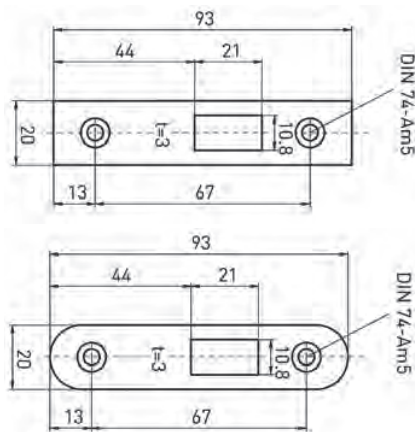

Artikelnummer	omschrijving	EAN-code	Eenheid	Gewicht
08445014	mauer 445 sl.plaat Din Ls/Rs rechthoekig	8715791081689	STUK	0,000
08445006	mauer 445 sl.plaat RVS Din Ls/Rs rechthoekig	8715791081672	STUK	0,000
08444014	mauer 444 sl.plaat Din Ls/Rs rond	8715791081665	STUK	0,000
08444006	mauer 444 sl.plaat RVS Din Ls/Rs rond	8715791081658	STUK	0,000