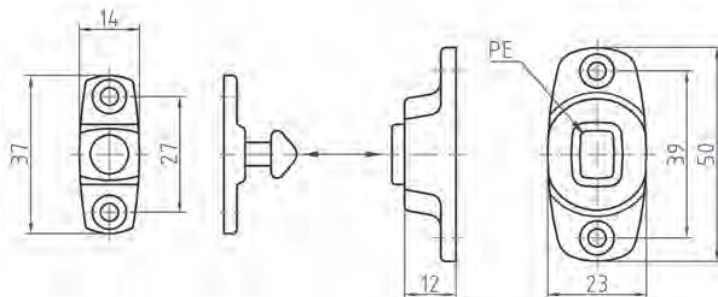

DEURVASTZETTERS - DEURVASTZETTERS VOOR MEUBELDEUREN

• Ook leverbaar in Mmc

• Wordt compleet geleverd met tegenplaat

Artikelnummer	Omschrijving	EAN-code	Eenheid	Gewicht
27253600.4	Deurvastzetter 50 x 23 mm met aanslagdop Mp	8715791043106	stuk	0,048
27253600.6	Deurvastzetter 50 x 23 mm met aanslagdop Mpc	8715791043113	stuk	0,100