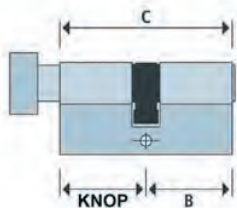

DT1 PLUS - KNOPCILINDERS DT1 PLUS

De DT1+ is een extra versterkte uitvoering van de DT1 cilinder.

Deze is namelijk voorzien van een verstevigde brug. Deze hoogwaardige mechanische en cilindertrekbeveiligde SKG***-veiligheidscilinder heeft o.a. een tweedelige meenemer en verstevigde brug. Deze brug is het verschil met de DT1.

Dit profiel is voorzien van slijtvaste materialen, een 6+4 stiftentechniek en een gepatenteerde disc.

Bovendien is de cilinder beveiligd tegen de slagmethode (anti-klop). De toepassing van deze DT1+-cilinder is zeer breed: van het (hogere) woningbouwsegment tot utiliteitsbouw.

- DT1-profiel
- Cilindertrekbeveiligd
- Klopsleutelbestendig
- Conventioneel 6 stiften + disc
- 1.280.000 permutatiemogelijkheden
- Voor mono-, centraal- en (generale)hoofdsleutelsystemen
- 24 profielvarianties
- Toeslag sluitsysteem 35%
- Voor nabestelde cilinders uit sluitsystemen gelden dezelfde toeslagen
- Wordt geleverd met 3 sleutels
- Nieuwzilveren sleutels
- Technisch patent tot 2033
- Met certificaat, code-registratie op naam. Optie DA+-service.
- SKG***, nr. 408.313.09-10
- Halve cilinder, zie DT1. De halve cilinder heeft geen stalen brug
- Te combineren met DT1
- Voor overige uitvoeringen zoals halve cilinders, hangsloten en camlocks zie DT1
- Overige lengtes in overleg met de verkoop