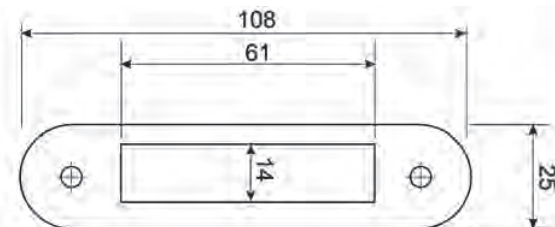

SLUITPLATEN DIVERSE - 338 KAST

- 108,8x25x1,5mm, rond

- Ls/Rs omkeerbaar

Artikelnummer	omschrijving	EAN-code	Eenheid	Gewicht
08338R005	mauer 338 R sl.plaat RVS Ls/Rs	8715791053259	STUK	0,025