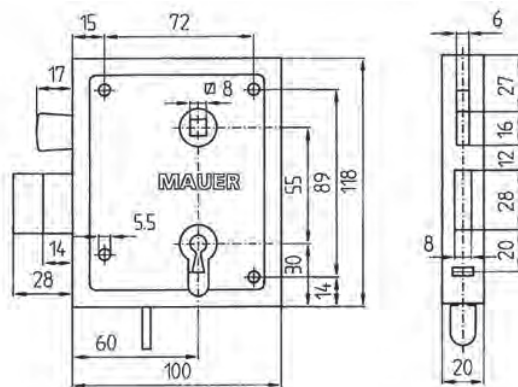

Artikelnummer	omschrijving	EAN-code	Eenheid	Gewicht
033350B0125	mauer 3350 BB/KD 60 mm Ls/Rs 2 sl-kunst.garnituur	8715791006262	STUK	0,840
033350P0125	mauer 3350 PZ/KD 60 mm Ls/Rs kunst.garnituur	8715791001373	STUK	0,800
033350B0126	mauer 3350 BB 60 mm Ls/Rs 2 sl	8715791006279	STUK	0,760
033350P0126	mauer 3350 PZ 60 mm Ls/Rs	8715791006293	STUK	0,700
093350001	mauer losse sluitkom 3350 verzinkt Ls/Rs bruikbaar	8715791001380	STUK	0,049
093350003	mauer kruk-garnituur 3350/60 M PC metaal	8715791008747	STUK	0,420
093350004	mauer kruk-garnituur 3350/60 K BB kunststof	8715791008754	STUK	0,103
093350005	mauer kruk-garnituur 3350/60 M BB metaal	8715791008761	STUK	0,420