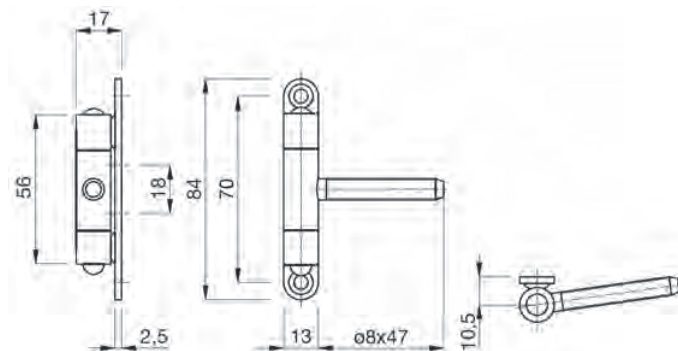

KUNSTSTOF KOZIJNEN - 2-DELIG GL 8MM DRAAD

- Voor kunststof ramen en deuren
- 13mm knoop
- 8x47mm draadstift
- Staal
- Leverbaar in verzinkt, wit (RAL 9016) en bruin (RAL 8019)
- Met onderhoudsvrij lager
- Belasting 35 Kg (45 Kg bij 3 stuks)
- Serie KU313-GB8
- VP = 40 stuks, bij lagere aantallen aangepaste korting

Artikelnummer	Omschrijving	EAN-code	Eenheid	Gewicht
137520GL8.14	anuba 7520GL/8.14 wit 84x14mm-zamak kunststoflager	8715791054065	STUK	0,089