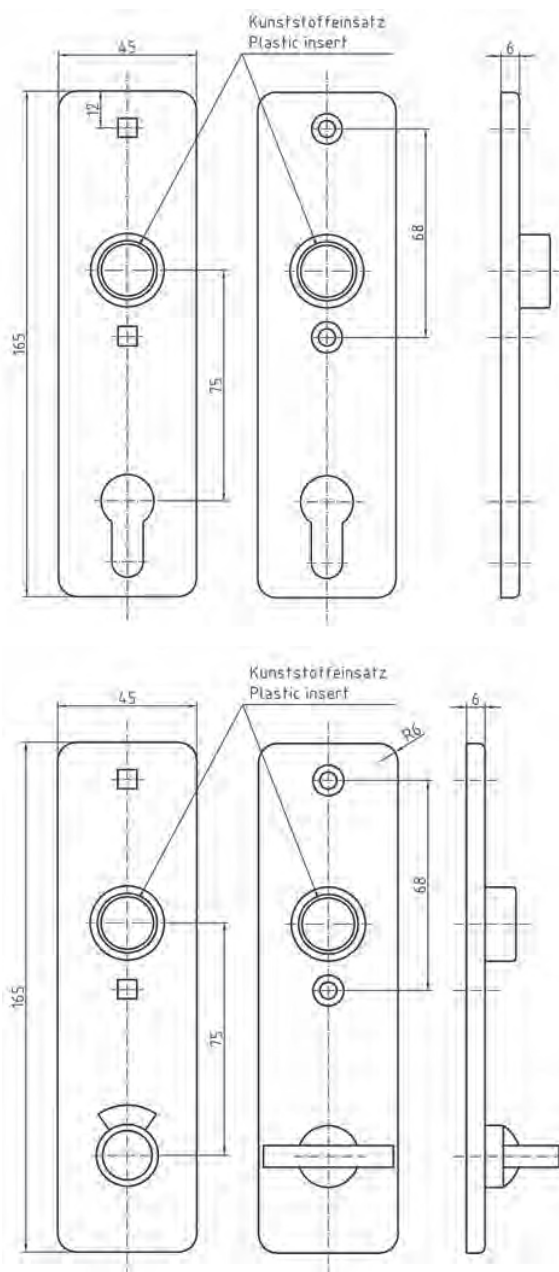

DEURBESLAG - DEURSCILDEN BB, PC EN VRIJ/BEZET MESSING HOEKIG

- Worden compleet geleverd met PE-rozetinzet en montage materiaal
- Leverbaar in Mp (vrij/bezet) en Mmc
- Ook verkrijgbare uitvoeringen: BAD-versie met MS-olijf en vrij-bezet, Blind
- PC 72 of 75 mm mogelijk
- Deurschilden ook los leverbaar met rond of vierkant gat

Artikelnummer	Omschrijving	EAN-code	Eenheid	Gewicht
27183010.4	Deurschilden 165x45mm blind Mp	8715791098762	paar	0,250
27183011.4	Deurschilden 165x45mm BB afstand 75 mm Mp	8715791056007	paar	0,250
27183011.9	Deurschilden 165x45mm BB afstand 75 mm Mmc	8715791086400	paar	0,250
27183012.4	Deurschilden 165x45mm PC 75 mm Mp	8715791078672	paar	0,250
27183012.9	Deurschilden 165x45mm PC 75 mm Mmc	8715791056014	paar	0,250
27188011.4	Deurschild vrij/bezet buitenzijde 165x45 mm Mp	8715791113199	stuk	0,125
27188012.4	Deurschild vrij/bezet binnenzijde met knop 165x45 mm Mp	8715791113205	stuk	0,200