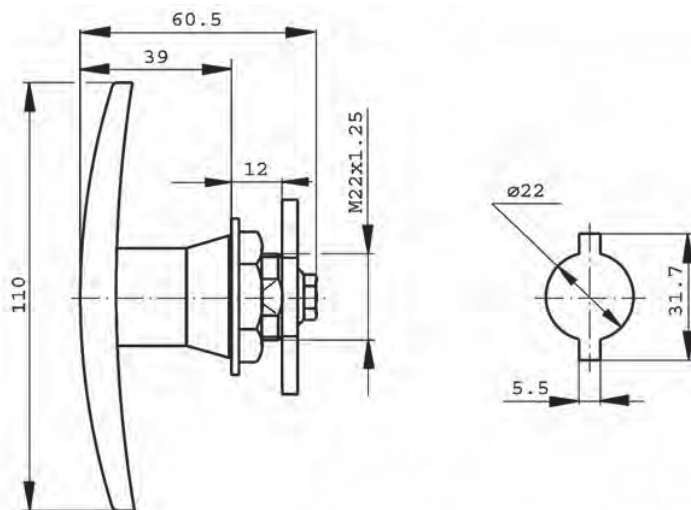

Artikelnummer	omschrijving	EAN-code	Eenheid	Gewicht
46400101	greep dubbel rechts	8715791047715	STUK	0,000

AFSLUITBARE GREPEN VERCHROOMD - DUIMGREEP

- Glansverchromd
- Moerbevestiging
- Links- en Rechtsdraaiend verkrijgbaar