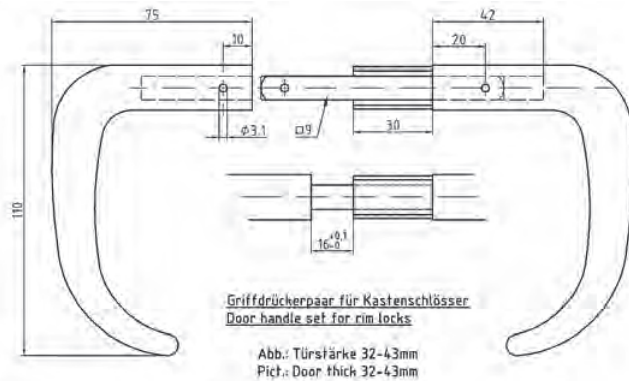

DEURBESLAG - DEURKRUKKEN OPLEGSLOTEN MESSING 110 MM

- T.b.v. oplegsloten
- Materiaal: MS 63
- Leverbaar in Mp
- Krukstift 8 of 9 mm
- Bij bestelling deurdikte vermelden a.u.b.