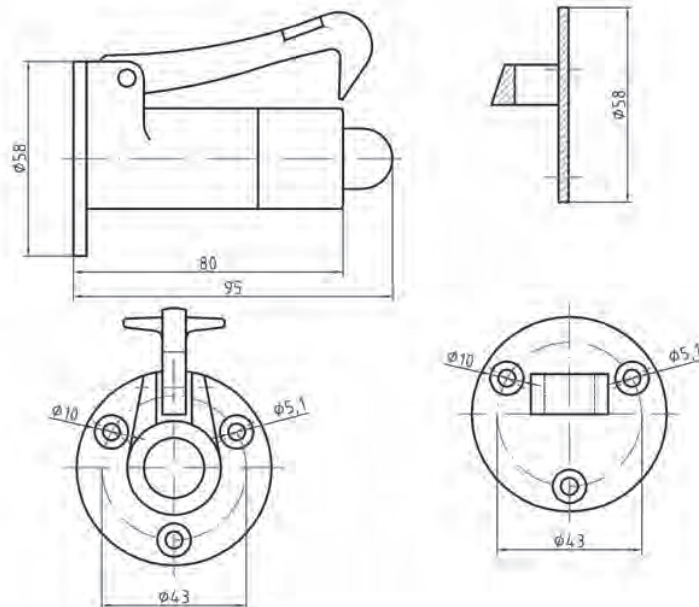

DEURVASTZETTERS - DEURVASTZETTERS VERSTELBAAR

- Wordt compleet geleverd met tegenplaat

Artikelnummer	Omschrijving	EAN-code	Eenheid	Gewicht
27251101.4	Deurvastzetter-verstelb. L=80 D=56 Mp	8715791045247	STUK	0,400
27251101.6	Deurvastzetter-verstelb. L=80 D=56 Mpc	8715791025560	STUK	0,400
27251101.9	Deurvastzetter-verstelb. L=80 D=56 Mmc	8715791045254	STUK	0,400