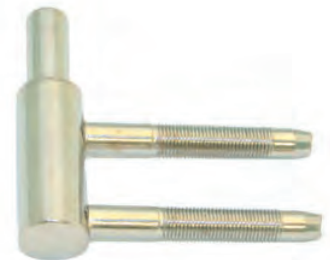

HOUTEN KOZIJNEN - PRIMA KOZIJNDEEL 15MM-1

- Voor 2-delige paumelles
- 15mm knoop
- Pendikte 10 mm
- Staal
- Geschikte bovenhelften 113158 en 113159 (hierbij belasting 40 Kg)
- Serie PR215-RT-BT
- VP = 40 stuks, bij lagere aantallen aangepaste korting