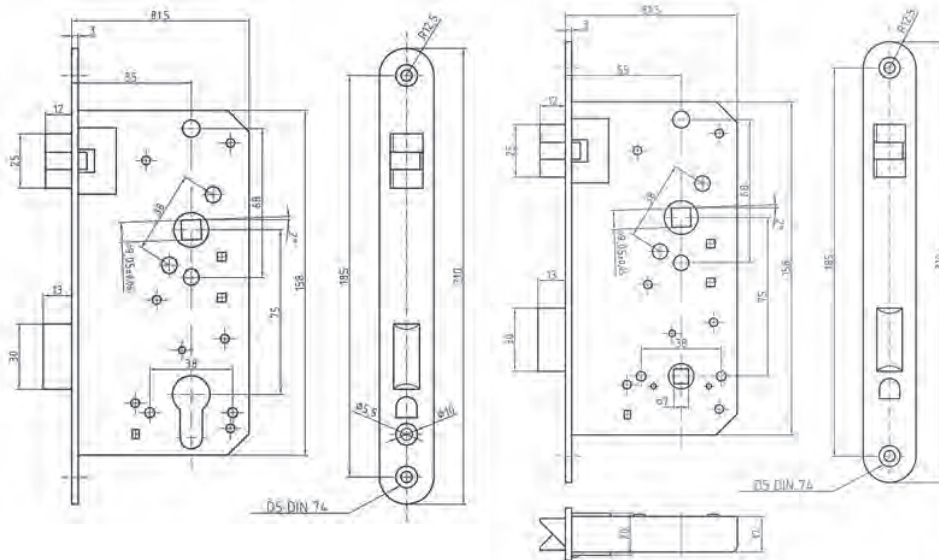

INSTEKSLOTEN RVS - INSTEKSLOTEN PC + KAST + BAD + INSTEKLOOP

- DIN 81301
- Doornmaat 55, afstand 75mm
- Krukgat 9mm
- Voorplaat 25 rond
- Leverbaar in geborsteld RVS
- Ook met wissel leverbaar (PC)

- Als optie met zwingeldagschoot leverbaar
- Op verzoek 16mm dagschoot verkrijgbaar (insteekloop)
- Excl. sluitplaat
- Bijpassende sluitplaten: 27N-220031/2 (PC/Bad) en 27N-220430.0 (kast), 27220031/2F (insteekloop)