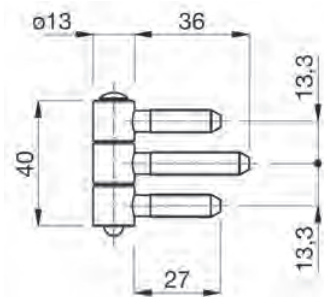

Artikelnummer	Omschrijving	EAN-code	Eenheid	Gewicht
11313.02	anuba 313.02 3 delig staal-vernikkeld	8715791040440	STUK	0,000
11313.40	anuba 313.40 3 delig rvs D=13mm-3 delig-stift 7,2x28/36	8715791040464	STUK	0,065