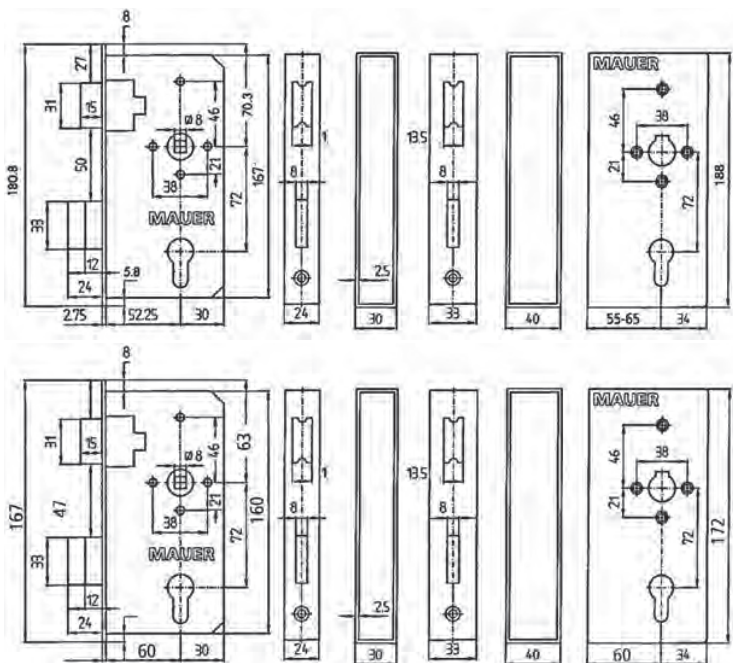

HEKSLOTEN - 6040

Slot voor stalen hekwerken. Wordt compleet met stalen kast geleverd. Voorplaat 24mm = koker 30mm, Voorplaat 28mm = koker 34mm

Voorplaat 33mm = koker 40mm, Voorplaat 43mm = koker 50mm

- Klasse 1
- Doormaten 55 en 60mm
- Voorplaatlengte dm 55: 180,8 mm
- Voorplaatlengte dm 60: 167 mm
- Voorplaat verzinkt
- Slotkast wordt altijd met PC uitsparing geleverd
- Links/Rechts bruikbaar
- Met wissel