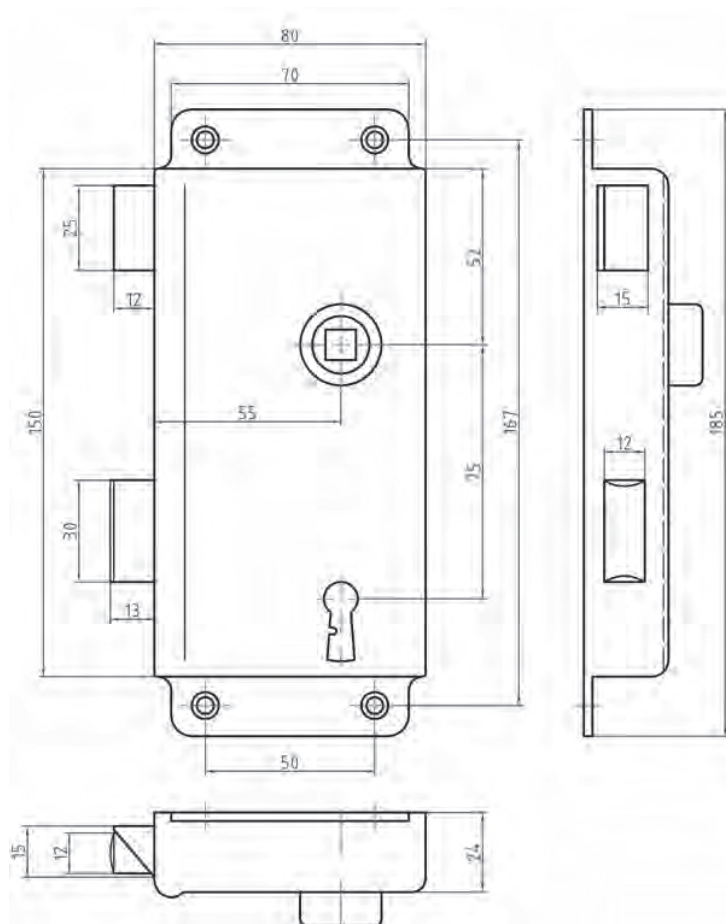

OPLEGSLOTEN MESSING - OPLEGSLOTEN MET FLENS

Dit slot wordt voornamelijk toegepast in de scheepvaart.

- Doornmaat 55, Afstand 75 mm
- Krukgat 9 mm
- Leverbaar in Mp, Mpc en Mmc
- Ook als BB- en BAD versie leverbaar
- Excl. sluitkom
- Bijpassende sluitkom: 27222100