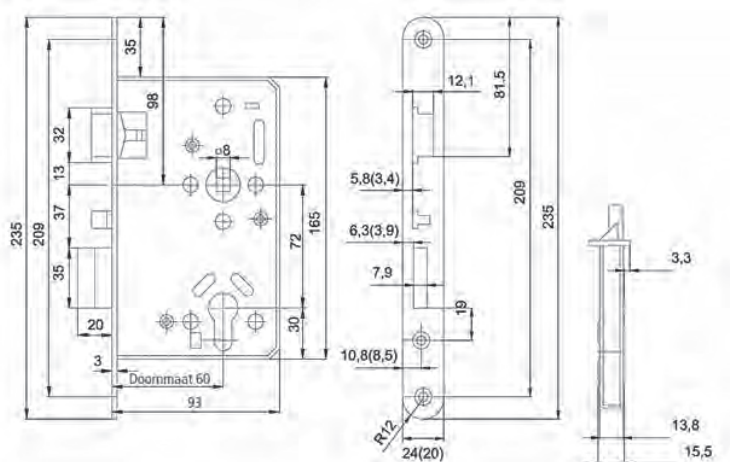

PANIEKSLOTEN - 4336/40 ZELFVERGRENDELEND FUNCTIE E

Type 1 (4336/40 PZW kruk gat uit 1 stuk, wisselfunctie E)

Functie binnenzijde:

Deurkruk aan binnenzijde. Door bediening van de deurkruk worden zowel de dagschoot als de (gesloten) nachtschoot teruggetrokken. De deur kan geopend worden.

Zodra deur dichtvalt wordt het slot volledig automatisch vergrendeld inclusief de nachtschoot!

Functie buitenzijde:

Vaste knop aan buitenzijde. Dag- en nachtschoot kunnen met de sleutel bediend worden. Na sluiten van de deur wordt deze afgesloten d.m.v. de dag- en de nachtschoot en wordt openen door de vaste knop niet meer mogelijk. Het slot kan d.m.v. de wissel met sleutelbediening worden geopend.

- Zelfsluitend anti-paniekslot
- EN 179
- Doornmaat 60, PC72
- Voorplaat 235x20mm U (4340) of 24U (4336) RVS
- Bijpassend beslag op aanvraag
- Doornmaat 55 op aanvraag leverbaar
- Cilinder met vrijloopfunctie verplicht
- Excl. sluitplaat
- Bijpassende sluitplaat: 435, 454
- Bijpassend beslag op aanvraag
- Voor meer info kijk op mauer.nl of bel de verkoop

Artikelnummer	Omschrijving	EAN-code	Einheid	Gewicht
04336P111517064	mauer 4336 PZW 60 mm Din Ls AVP Voorpl.24mm rond	8715791082655	STUK	0,920
04336P211517064	mauer 4336 PZW 60 mm Din Rs AVP Voorpl.24mm rond	8715791111331	STUK	0,920
04340P111317064	mauer 4340 PZW 60mm RVS Din Ls AVP Voorpl.20mm rond	8715791081221	STUK	0,920
04340P211317064	mauer 4340 PZW 60mm RVS Din Rs AVP Voorpl.20mm rond	8715791081238	STUK	0,920