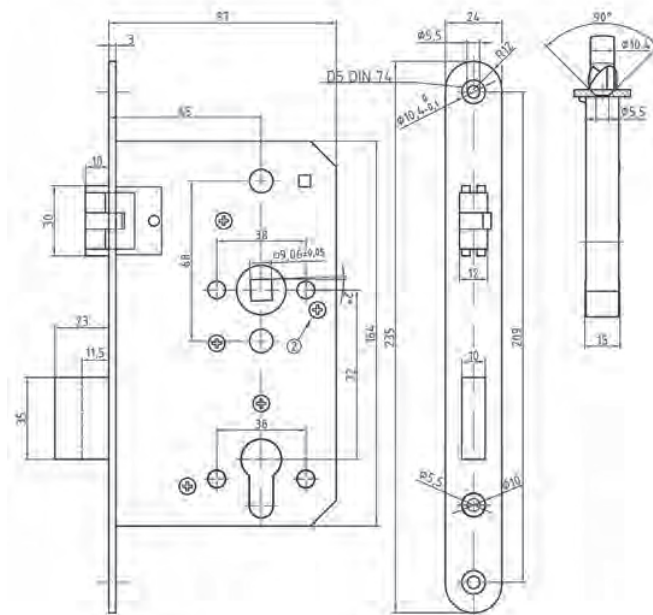

Artikelnummer	Omschrijving	EAN-code	Eenheid	Gewicht
27N-10023172	Insteekslot 65mm DIN Rs met wissel RVS geb.	8715791113076	stuk	0,740
27N-10023272	Insteekslot 65mm DIN Ls met wissel RVS geb.	8715791115087	stuk	0,740
27N-10123172	Insteekslot 65mm PC Din Rs met zwingeldagschoot RVS geb.	8715791081962	stuk	0,755
27N-10123272	Insteekslot 65mm PC Din Ls met zwingeldagschoot RVS geb.	8715791081979	stuk	0,755