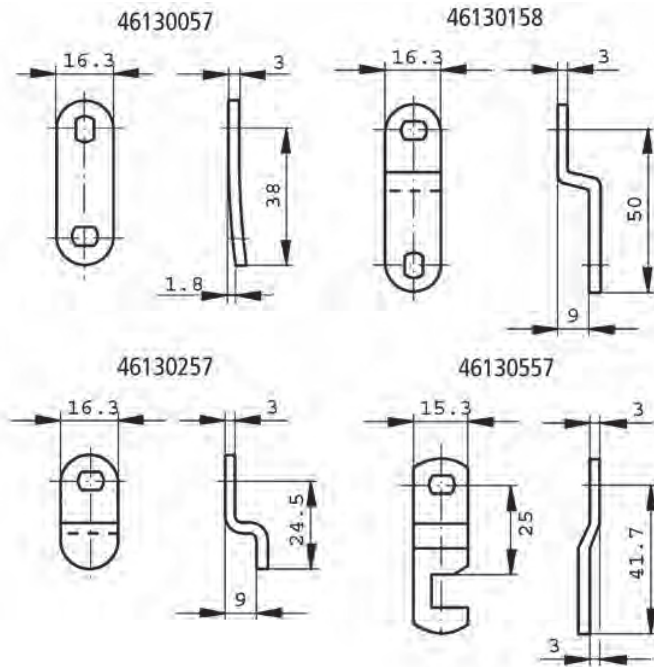

ONDERDELEN EN ACCESSOIRES - MEENEMERS VOOR RADIAALSLOTEN

Artikelnummer	omschrijving	EAN-code	Eenheid	Gewicht
46130057	meenemer voor radiaal sloten	8715791047128	STUK	0,000
46130158	meenemer voor radiaal sloten	8715791048491	STUK	0,000
46130257	meenemer voor radiaal sloten	8715791047258	STUK	0,000
46130557	meenemer voor radiaal sloten	8715791047272	STUK	0,000