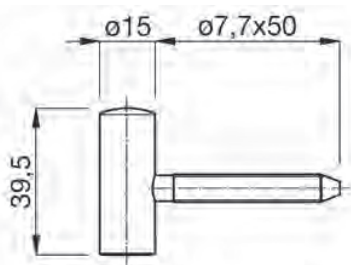

Artikelnummer	Omschrijving	EAN-code	Eenheid	Gewicht
113159.01	anuba 3159.01 deurdeel staal-verzinkt	8715791040518	STUK	0,054
113159.02	anuba 3159.02 deurdeel staal-vernikkeld	8715791040525	STUK	0,064
113159.07	anuba 3159.07 deurdeel staal-vermessingd	8715791040532	STUK	0,054
113159.14	anuba 3159.14 deurdeel staal-wit gelakt	8715791040549	STUK	0,054