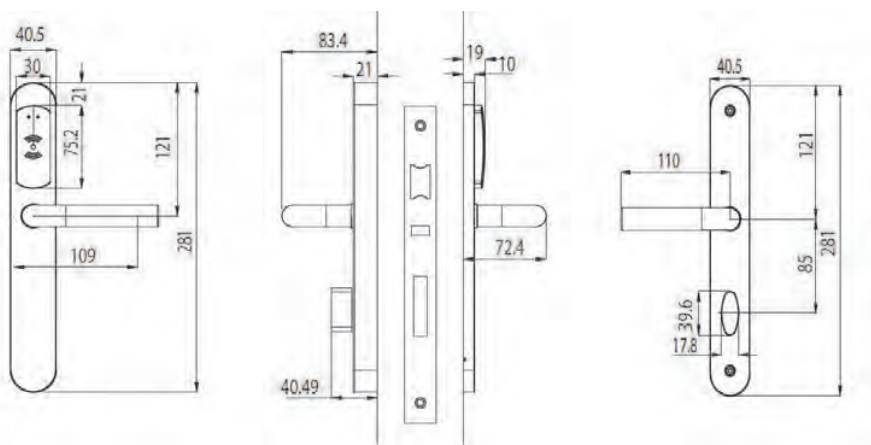

- Smal design elektronisch deurbeslag
- Behuizing en beslag van RVS
- Eenvoudige installatie is mogelijk voor elk type deur, ook voor deuren met een smal profiel.
- Mifare® technologie
- Programmeerbaar met programmeerkaart of met software
- Tot 3000 kaarten/tags (250 bij stand alone)
- 30 tijdzones (Update on Card en Wireless)
- 1000 events logging (Update on Card en Wireless)
- Real time klok en kalender (Update on Card en Wireless)
- Stand alone: Kaartenset 52-TC-MI-SER-SA benodigd
- Optioneel ook met Openow app te bedienen
- Geschikt voor Mifare® (andere leestechnieken op aanvraag)
- Ook in IP56-buitenvariant leverbaar
- Te gebruiken met alle gebruikelijke insteeksloten
- Optie: krukbediend bij meerpuntssluitingen
- Voor PC-beslagen geldt een cilindermaat van 31 mm buiten/46 mm binnen (bij 40 mm deurdikte)
- Standaard Sena kruk (D-model), andere modellen op aanvraag
- Standaard voor 38-43 mm deuren
- Verlengde krukstiften leverbaar tot 110 mm
- Batterijgevoed, inclusief 3 x 1,5V AAA batterijen
- Andere afwerkingen of deurkrukmodellen op aanvraag verkrijgbaar

Artikelnummer	Omschrijving	EAN-code	Eenheid	Gewicht
56SAC12S15008SS	Mauer SMARTair™ beslag Mifare blind. 8mm krukstift, 38-44mm deurdikte	8715791128834	PAAR	0,000
56SAC12X15008SS	Mauer SMARTair™ beslag Mifare blind/IP56. 8mm krukstift, 38-44mm deurdikte		PAAR	0,000
56SAC12S3V728SS	Mauer SMARTair™ beslag Mifare PC72. 8mm krukstift, 38-44mm deurdikte	8715791128858	PAAR	0,000
56SAC12X3V728SS	Mauer SMARTair™ beslag Mifare PC72/IP56. 8mm krukstift, 38-44mm deurdikte	8715791128889	PAAR	0,000
56SAC12S3V928SS	Mauer SMARTair™ beslag Mifare PC92. 8mm krukstift, 38-44mm deurdikte	8715791128865	PAAR	0,000
56SAC12X3V928SS	Mauer SMARTair™ beslag Mifare PC92/IP56. 8mm krukstift, 38-44mm deurdikte	8715791128896	PAAR	0,000
52-TC-MI-SER-SA	Mauer SMARTair™ kaartenset Mifare. Programmer + reset kaart Stand alone	8715791129329	STUK	0,000
52-TC-MI-BL-EL	Mauer transponderkaart Mifare®	8715791117654	STUK	0,000
52-TA-MI-BL-EL2	Mauer sleuteltag Mifare - ongeprogrammeerd wit	8715791113595	STUK	0,000