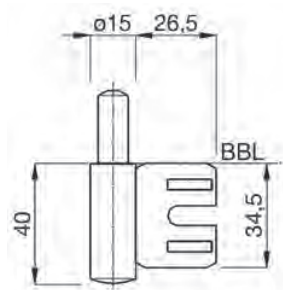

Artikelnummer	Omschrijving	EAN-code	Eenheid	Gewicht
11685GL.01	anuba 685GL.01 kozijndeel staal-verzinkt-glijlager	8715791149068	STUK	0,083
11685GL.02	anuba 685GL.02 kozijndeel staal-vernikkeld	8715791053884	STUK	0,079