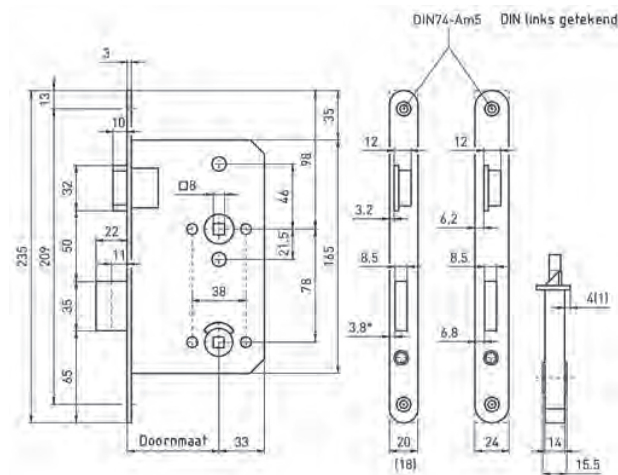

BINNENDEURSLOTEN - 828/829 BADKAMER-/WC-SLOT

- DIN 18251, klasse 3
- Doornmaat 55, hartafstand 78
- Ook andere doornmaten leverbaar vanaf 55 mm
- Voorplaat gelakt (of RVS) 235x18/20mm of 24mm (nr. 829) rond of rechthoekig
- Excl. sluitplaat
- Bijpassende sluitplaten: 338, 538, 430/431, 412/413