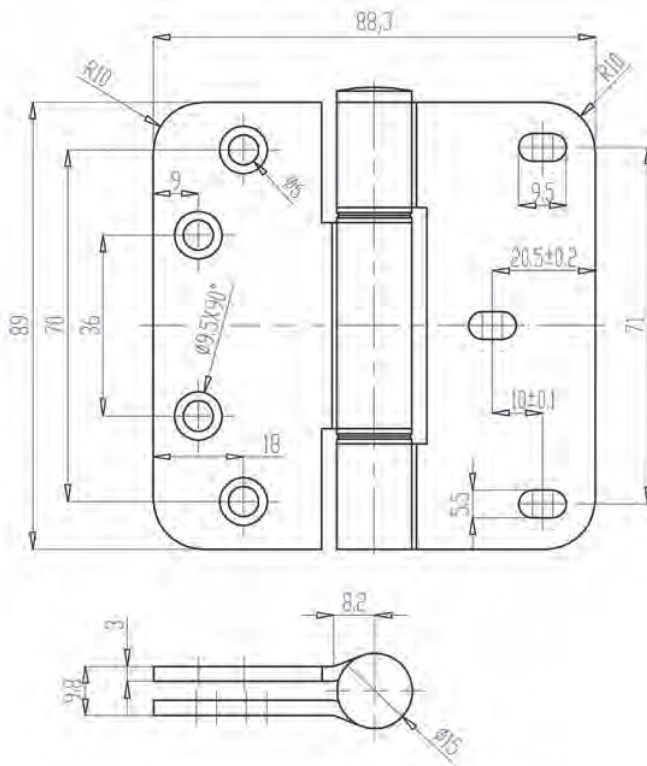

THEUMA - GLIJLAGERSCHARNIER

- Voor 1,5m Monoplus-kozijn
- 89x89mm, RVS en verzinkt (3 duims)
- RVS en verzinkt links/rechts bruikbaar