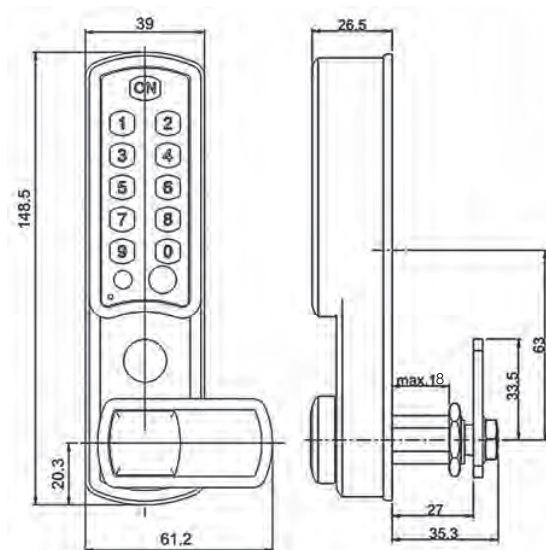

Artikelnummer	omschrijving	EAN-code	Eenheid	Gewicht
06101102-ESL-V	mauer ESLcam pincodeslot verticale montage-vaste gebruiker-zwart	8715791072861	STUK	0,220