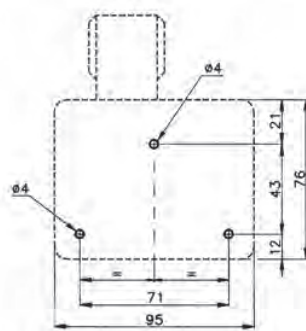

Artikelnummer	omschrijving	EAN-code	Eenheid	Gewicht
06700080	munt cassette pandslot met veiligheidssluiting	8715791021494	STUK	0,560
424128011	radiaalsleutel tbv muntopvangbakje	8715791087896	STUK	0,000
068054080	munt teruggaveplaat blauw t.b.v. pandslot	8715791035354	STUK	0,000