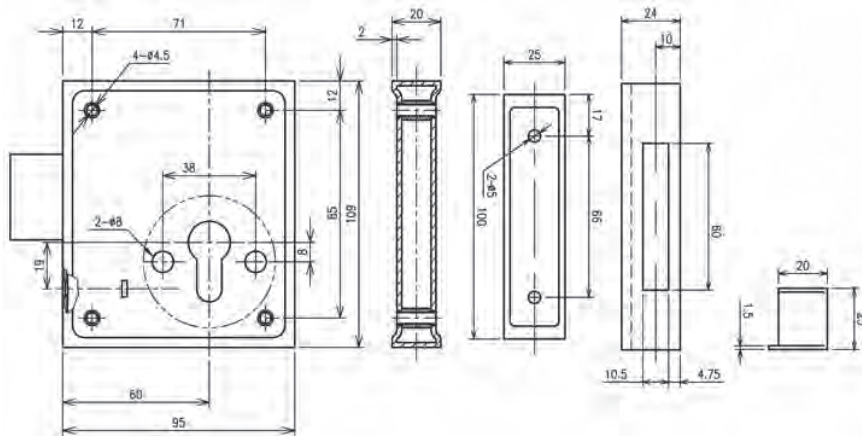

KELDERBANDSLOTEN - 2005

- Doornmaat 60mm
- Met patentgaten voor rozet
- Stalen gesloten kast (zwart gecoat)
- Links/Rechts bruikbaar
- Incl. sluitkom
- Rozet los leverbaar
- 2-tours nachtschoot