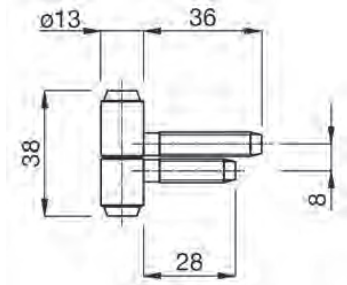

HOUTEN KOZIJNEN - FORTA 2-DELIG 13MM

- 2-delig
- 13mm knoop
- Staal
- Normale knop
- Belasting 20 Kg (25 Kg bij 3 stuks)
- Serie FO213
- VP = 40 stuks, bij lagere aantallen aangepaste korting

Artikelnummer	Omschrijving	EAN-code	Eenheid	Gewicht
11213.01	anuba 213.01 forta staal-verzinkt	8715791006927	STUK	0,052
11213.02	anuba 213.02 forta staal-vernikkeld	8715791006934	STUK	0,052