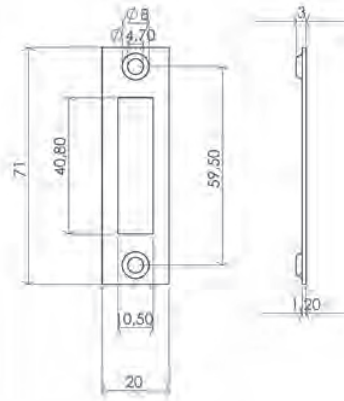

SLUITPLATEN 1500-SERIE - KAST

- Maten: 71x20x1 mm
- Leverbaar in verzinkt en RVS
- Rond of rechthoekig
- Ls/Rs omkeerbaar

Artikelnummer	omschrijving	EAN-code	Eenheid	Gewicht
08100R010	mauer 100 sl.pl. rechthoekig Ls/Rs	8715791051903	STUK	0,000
08100R006	mauer 100 sl.pl. rechthoekig RVS Ls/Rs	8715791051897	STUK	0,000
08101R010	mauer 101 sl.pl. rond verzinkt Ls/Rs	8715791051996	STUK	0,000
08101R006	mauer 101 sl.pl. rond RVS Ls/Rs	8715791051989	STUK	0,000