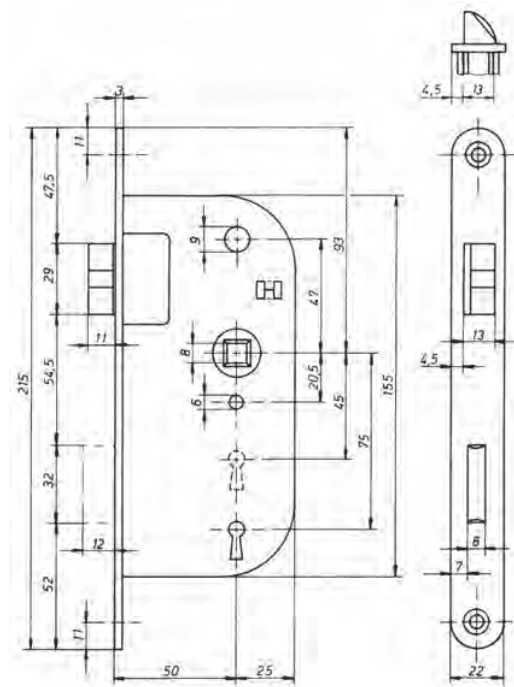

BINNENDEURSLOTEN - 2918

- Dag en nacht klavierslot
- Hartafstand 75 mm
- Doornmaat 50 mm
- Voorplaat 215x22mm, U-limba gelakt
- Dagschoot omlegbaar dmv openschroeven slotkast
- Inclusief sluitplaat én 2 sleutels