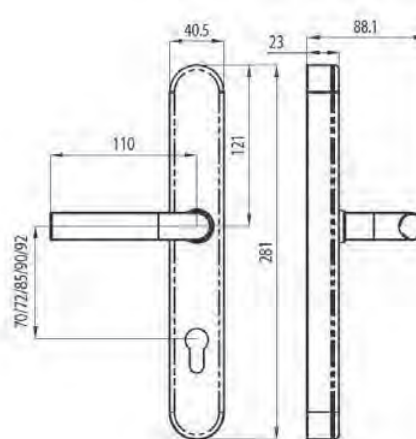

Artikelnummer	Omschrijving	EAN-code	Eenheid	Gewicht
56SAC16S1S008SS	Mauer SMARTair™ beslag Mifare blind/KP. 8mm krukstift, 38-44mm deurdikte	8715791128902	PAAR	0,000
56SAC16X1S008SS	Mauer SMARTair™ beslag Mifare blind/KP/IP54. 8mm krukstift, 38-44mm deurdikte	8715791128933	PAAR	0,000
56SAC16S3V728SS	Mauer SMARTair™ beslag Mifare PC72/KP. 8mm krukstift, 38-44mm deurdikte	8715791128919	PAAR	0,000
56SAC16X3V728SS	Mauer SMARTair™ beslag Mifare PC72/KP/IP54. 8mm krukstift, 38-44mm deurdikte	8715791128940	PAAR	0,000
56SAC16S3V928SS	Mauer SMARTair™ beslag Mifare PC92/KP. 8mm krukstift, 38-44mm deurdikte	8715791128926	PAAR	0,000
56SAC16X3V928SS	Mauer SMARTair™ beslag Mifare PC92/KP/IP54. 8mm krukstift, 38-44mm deurdikte	8715791128957	PAAR	0,000
52-TC-MI-SER-SA	Mauer SMARTair™ kaartenset Mifare. Programmer + reset kaart Stand alone	8715791129329	STUK	0,000