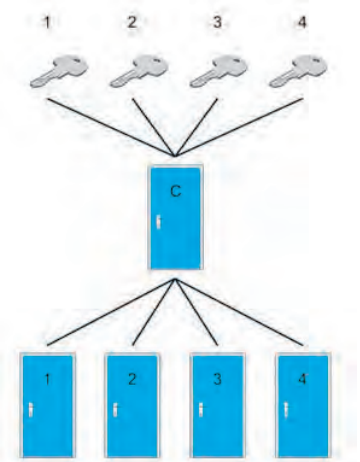

Een Centraalsysteem is geschikt voor een gebouw of appartementencomplex met diverse bewoners die door één of meerdere centrale toegangsdeuren mogen (centrale sluitingen).

- Toeslag geldt op de brutoprijs

- Toeslag wordt achteraf berekend

Key	Name	Qty	Type	Qty	Length	Col.	Name
HS	Hoofdsleutel	1	CC	1	31-31	N	Centrale toegang
CC	Centraalsleutel	1	CC	1	31-31	N	Deur 1
D1	Monosleutel	1	DC1	1	31-31	N	Deur 2
D2	Monosleutel	1	DC1	1	31-31	N	Deur 3
D3	Monosleutel	1	DC1	1	31-31	N	Deur 4
D4	Monosleutel	1	DC1	1	31-31	N	Deur 5
D5	Monosleutel	1	DC1	1	31-31	N	Deur 6
D6	Monosleutel	1	DC1	1	31-31	N	Deur 7
D7	Monosleutel	1	DC1	1	31-31	N	Deur 8
D8	Monosleutel	1	DC1	1	31-31	N	Deur 9
D9	Monosleutel	1	DC1	1	31-31	N	Deur 10
D10	Monosleutel	1	DC1	1	31-31	N	Deur 11
D11	Monosleutel	1	DC1	1	31-31	N	Deur 12
D12	Monosleutel	1	DC1	1	31-31	N	Deur 13
D13	Monosleutel	1	DC1	1	31-31	N	Deur 14
D14	Monosleutel	1	DC1	1	31-31	N	Deur 15
D15	Reserve	1	DC1	1	31-31	N	Reserve
D16	Reserve	1	DC1	1	31-31	N	Reserve
D17	Reserve	1	DC1	1	31-31	N	Reserve
D18	Reserve	1	DC1	1	31-31	N	Reserve
D19	Reserve	1	DC1	1	31-31	N	Reserve
D20	Reserve	1	DC1	1	31-31	N	Reserve

Profiel	Omschrijving	Toeslag
F3P/MLP/SP/EP/F/F3/MLS/S	toeslag op cilinderprijs 50%	50%
DT1/DT1+/NW4/NW5	toeslag op cilinderprijs 35%	35%