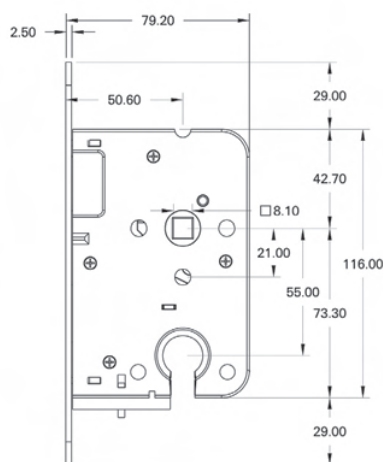

WONINGBOUWSLOTEN 1545 MAGNEET - D/N CILINDERSLOT MAGNEET ZWART

Let op: standaard exclusief sluitplaat/kom, zie sluitplaten 1545

Het hoogwaardig afgewerkte slot met magneetschoot 1545 D/N cilinder is geschikt voor binnendeuren. Het slot heeft een zeer soepele werking. Met zwarte voorplaat.

De deur sluit naadloos door de magnetische werking. Bij het dichttrekken van de deur, schiet de dagschoot in de gecombineerde sluitplaat/kom. Kleding kan hiermee niet achter de dagschoot blijven haken.

Bediening van de deur gebeurt met de deurkruk. In geopende stand is de dagschoot niet zichtbaar, want deze blijft dan ingetrokken. Hierdoor blijft het kozijn glad en komen er geen beschadigingen aan het kozijn.

Een ander voordeel is de onzichtbare montage van slot en sluitplaat als de deur gesloten is.

De D/N-uitvoering heeft een nachtschoot welke bediend wordt door de cilinder.

- Bij een geopende deur is de dagschoot niet zichtbaar
- Werking op basis van magnetisme: dagschoot wordt geactiveerd door de magneet bij sluiting van de deur
- Geproduceerd in de EU
- Maatvoering volgens standaard woningbouwsloten (1500-serie)
- De cilinder bedient de nachtschoot (niet inbegrepen)
- Kruk gat 8 mm
- Voorplaat 174 x 20 mm afgerond zwart
- Doornmaat 50 mm
- Hartafstand 55 mm
- Exclusief sluitplaat/kom.
- Bijpassende sluitplaten: 08145P018
- Met wissel

Artikelnummer	omschrijving	EAN-code	Eenheid	Gewicht
01545P009309184	mauer 1545 D+N CILINDER/ZWART magneet-schoot zonder sluitplaat	8715791156547	STUK	0,000