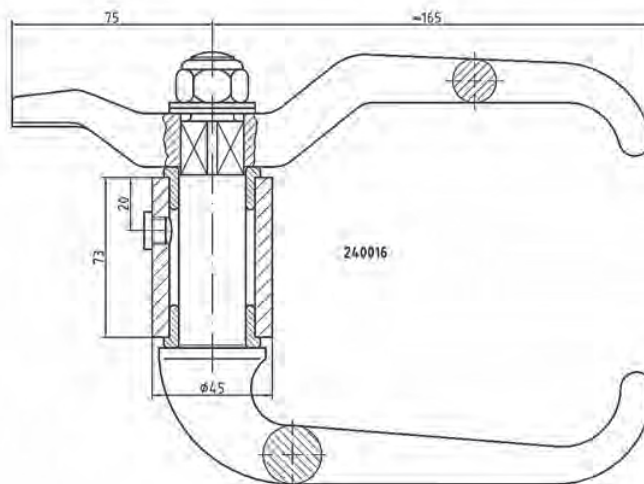

Artikelnummer	Omschrijving	EAN-code	Eenheid	Gewicht
27240006	Deurknevel DIN 83104, A 60, met stalen huls, losse bus, zonder aanslag St 37-2	8715791045193	set	1,900
27240016	Deurknevel DIN 83104, A 73, met stalen huls, losse bus, zonder aanslag St 37-2	8715791045209	set	2,000
27240026	Deurknevel DIN 83104, A 93, met stalen huls, losse bus, zonder aanslag St 37-2	8715791045216	set	2,300