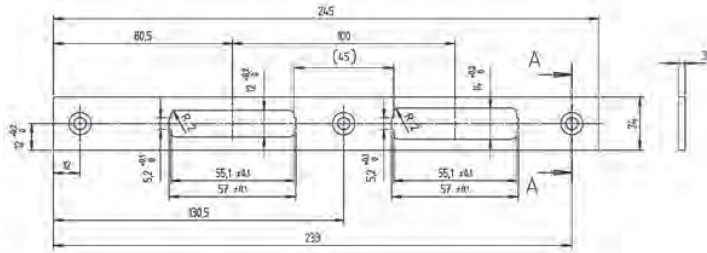

SLUITPLATEN DIVERSE - 457

• L=245x24x3.00mm-T-roestvrijstaal

• Geschikt voor o.a. 4615

Artikelnummer	omschrijving	EAN-code	Einheit	Gewicht
08457006	mauer 457 sl.plaat RVS Din Ls/Rs	8715791119139	STUK	0,000