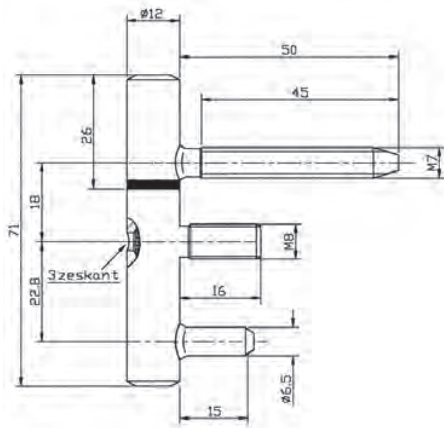

STALEN KOZIJEN - BSN

- Voor Berkvens-kozijnen
- Belasting 18 Kg
- VP = 20 stuks, bij lagere aantallen aangepaste korting

Artikelnummer	Omschrijving	EAN-code	Eenheid	Gewicht
110042	inboorpaumelle BSN vernikkeld 70x12mm-M7 draad-inbusverstelling	8715791000178	STUK	0,078