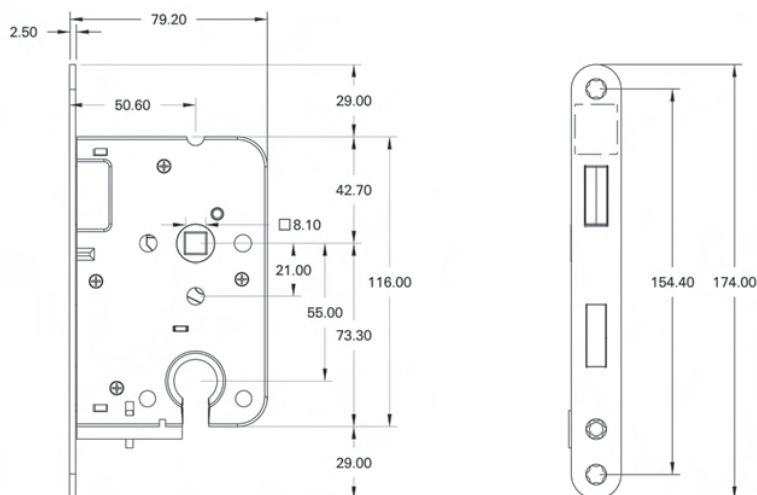

Artikelnummer	omschrijving	EAN-code	Eenheid	Gewicht
01545P009309064	mauer 1545 D+N CILINDER/RVS magneetschoot zonder sluitplaat	8715791131582	STUK	0,000