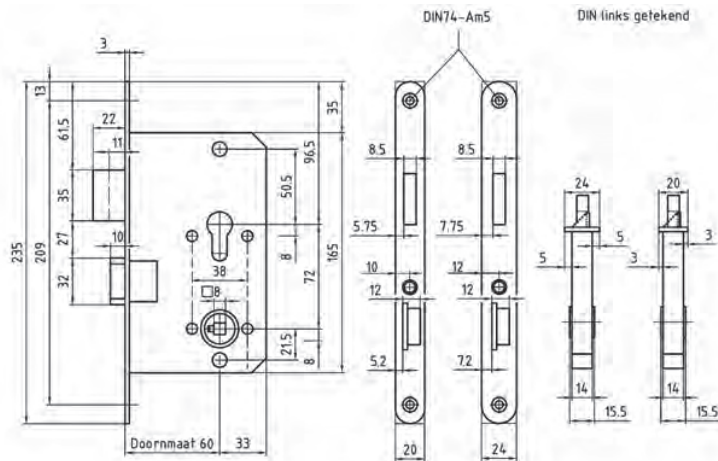

PROJECTSLOTEN OF UTILITEITSSLOTEN - 8265 SENIOREN DAG EN NACHT

Comfortslot. Eenvoudig bedieningsgemak doordat de cilinder boven de deurkruk geplaatst is. Wordt veel toegepast bij zorgwoningen en seniorenwoningen.

- Doornmaat 60, PC72
- Leverbaar in doornmaten 55 t/m 100mm
- Voorplaat 235x20mm rond (U) RVS
- Voorplaat 24 mm breedte (type 8266 U of T) leverbaar op aanvraag
- Dag- en nachtschoot vernikkeld
- 2 toers, 22 mm schootuitslag
- Met wissel
- Alleen geschikt voor beslag met 2-punts bevestiging of rozetten
- Excl. sluitplaat
- Bijpassende sluitplaat: 338
- Loop (F) en bad (W) op aanvraag