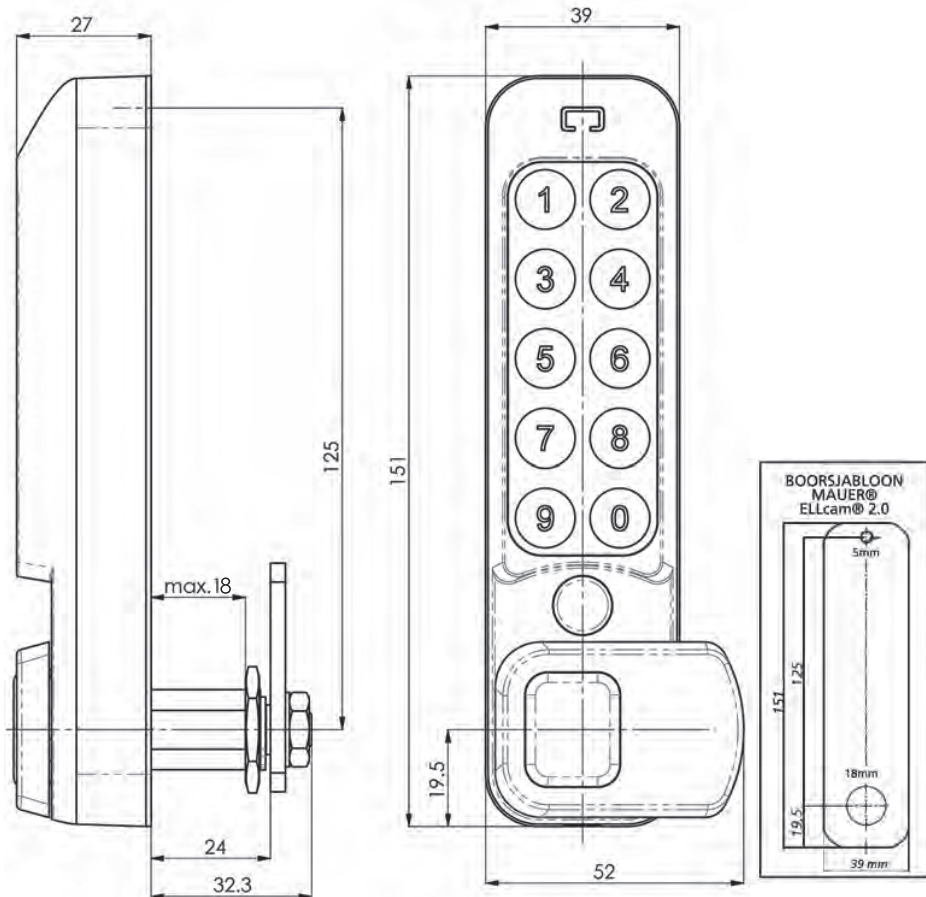

Artikelnummer	omschrijving	EAN-code	Einheid	Gewicht
57101141-ELL-V	mauer ELLcam 2.0 pincodeslot verticale montage-wisselende gebruikers	8715791126045	STUK	0,000
57101141-ELL-HL	mauer ELLcam 2.0 pincodeslot horizontale montage links-wisselende gebruikers	8715791126052	STUK	0,000
57101141-ELL-HR	mauer ELLcam 2.0 pincodeslot horizontale montage rechts-wisselende gebruikers	8715791126069	STUK	0,000
57301144	Mauer programmeer/reset en noodstroom kabel t.b.v. ELLcam 2.0	8715791117371	STUK	0,000
571NSA	Noodstroomadapter, incl kabel - excl batterijen	8715791118415	STUK	0,000
571SOFT-OFFLINE	Timer software beheerdersset, incl. programmeerkabel	8715791118408	STUK	0,000
57101120-3NUM	Lens genummerd tbv ELLcam 2.0. Witte lens, zwart cijfer	8715791123334	STUK	0,000
57101141-4	Gebruiksticker tbv ELLcam 2.0. Transparant, omschrijving zwart	8715791126700	STUK	0,000
57101141-41	Gebruiksticker tbv ELLcam 2.0. Transparant, omschrijving zwart Engels	8715791126717	STUK	0,000