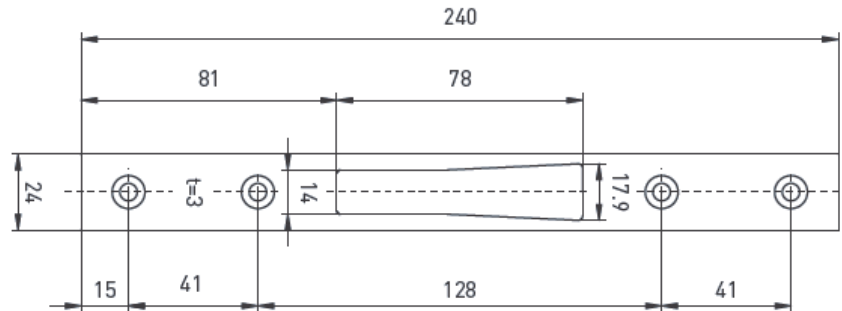

SLUITPLATEN DIVERSE - 442

• L=240x24x3.0mm rechthoekig, verzinkt

• Geschikt voor de 4610

Artikelnummer	omschrijving	EAN-code	Eenheid	Gewicht
08442008	mauer 442 sl.plaat Din Ls/Rs rechthoekig	8715791161169	STUK	0,000

SLUITPLATEN DIVERSE - 444/445

• L=93x20x3mm rechthoekig (nr. 445) of rond (nr. 444) gelakt of RVS

• Geschikt voor o.a. 3169/3212