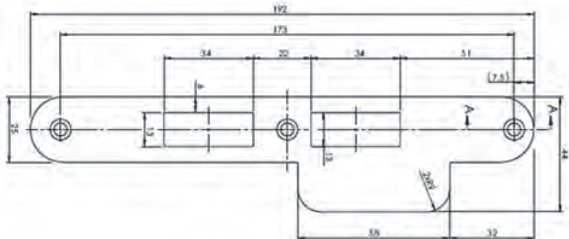

VEILIGHEIDSSLOTEN - 9136 SKG** VEILIGHEIDSSLOT

SKG** veiligheidslot toepasbaar voor buitendeuren. Zowel geschikt voor renovatie als voor nieuwbouw.

- SKG**@ gekeurd
- Toepasbaar voor buitendeuren
- Geschikt voor zowel renovatie als nieuwbouw
- Doornmaat 50, PC55
- Voorplaat RVS 174x25x4mm rond of rechthoekig
- Dag- en nachtschoot vernikkeld
- Nachtschoot 1 toers, schootuitslag 20,5mm
- Met wissel
- Excl. sluitplaat
- Bijpassende vlakke sluitplaten: 327 (rechthoekig) en 328 (afgerond)
- Sluitplaten zijn toepasbaar icm een universele stalen sluitkom

Artikelnummer	Omschrijving	EAN-code	Eenheid	Gewicht
09136P009706063	Mauer 9136 PZW 50 mm RVS Ls/Rs voorplaat 25 x 174 mm rechthoekig. SKG**	8715791111904	STUK	0,780
09136P009796063	Mauer 9136 PZW 50 mm RVS Ls/Rs voorplaat 25 x 174 mm afgerond. SKG**	8715791111911	STUK	0,780
08327106	mauer 327 sl.plaat RVS Din Ls tbv 9136 T	8715791119924	STUK	0,062
08327206	mauer 327 sl.plaat RVS Din Rs tbv 9136 T	8715791119931	STUK	0,062
08328106	mauer 328 sl.plaat RVS Din Ls tbv 9136 U	8715791119900	STUK	0,062
08328206	mauer 328 sl.plaat RVS Din Rs tbv 9136 U	8715791119917	STUK	0,062