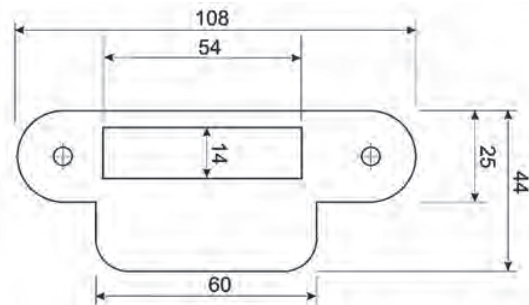

SLUITPLATEN DIVERSE - 338 LOOP

- 108,8x25x1,5mm, rond

- Ls/Rs omkeerbaar

Artikelnummer	omschrijving	EAN-code	Eenheid	Gewicht
08338F005	mauer 338 F sl.plaat RVS Ls/Rs	8715791053242	STUK	0,033