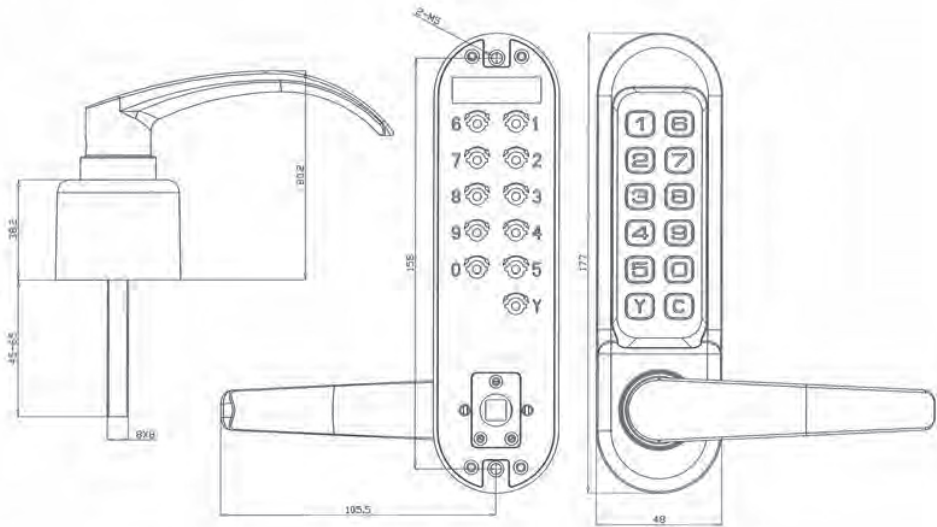

Artikelnummer	omschrijving	EAN-code	Eenheid	Gewicht
035003099003	mauer 5003 deurkruk met code Ls/Rs	8715791144131	STUK	0,000