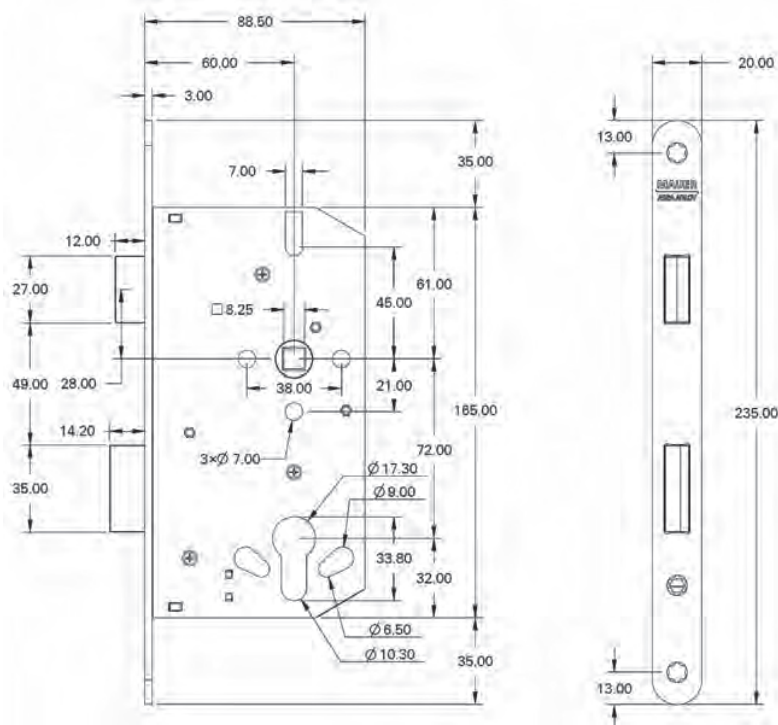

PROJECTSLOTEN OF UTILITEITSSLOTEN - 8245 D/N CILINDER MAGNEET

Let op: wordt standaard inclusief sluitplaat/kom geleverd

Het hoogwaardig afgewerkte slot met magneetschoot 8245 D/N cilinder is geschikt voor binnendeuren. Het slot heeft een zeer soepele werking. De voorplaat is vervaardigd van een hoge RVS-kwaliteit 304.

De deur sluit naadloos door de magnetische werking. Bij het dichttrekken van de deur, schiet de dagschoot in de gecombineerde sluitplaat/kom. Kleding kan hiermee niet achter de dagschoot blijven haken.

Bediening van de deur gebeurt met de deurkruk. In geopende stand is de dagschoot niet zichtbaar, want deze blijft dan ingetrokken. Hierdoor blijft het kozijn glad en komen er geen beschadigingen aan het kozijn.

Een ander voordeel is de onzichtbare montage van slot en sluitplaat als de deur gesloten is.

De D/N-uitvoering heeft een nachtschoot welke bediend wordt door de cilinder.

- Bij een geopende deur is de dagschoot niet zichtbaar
- Werking op basis van magnetisme: dagschoot wordt geactiveerd door de magneet bij sluiting van de deur
- Geproduceerd in de EU
- Maatvoering volgens de projectsloten (8200-serie)
- De cilinder bedient de nachtschoot (cil niet inbegrepen)
- Krukgat 8 mm
- Voorplaat 235 x 20 mm afgerond RVS (304)
- Doornmaat 60 mm
- Hartafstand 55 mm
- Inclusief sluitplaat/kom

Artikelnummer	omschrijving	EAN-code	Eenheid	Gewicht
08245P011317063	mauer 8245 D+N CILINDER/RVS magneetschoot incl. sluitplaat/kom	8715791151191	STUK	0,000