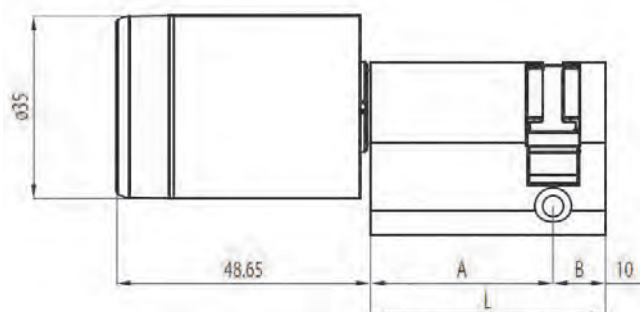

De SMARTair cilinder is uitermate geschikt voor kantoor- en vergaderruimtes en is net zoals het beslag draadloos en batterijgevoed. De cilinder is geschikt voor glasdeuren en heeft een RFID-lezer (Mifare®) met LED (groen/rood signaal). De cilinder is geschikt voor buitengebruik en/of smalle profiel deuren, de cilinder heeft ook een paniek functie, dat de deur altijd toelaat geopend te worden via de interne kruk (alleen beschikbaar voor Europrofiel).

- Mifare® technologie
- Autonome werking
- Tot 3000 kaarten (250 bij standalone)
- 30 tijdzones (Update on Card/Wireless)
- 1000 events logging (Update on Card/Wireless)
- Real time klok en kalender (Update on Card/Wireless)
- Voorzien van een mechanische knop aan de binnenzijde voor snelle toegang
- Stand alone: Kaartenset 52-TC-MI-SER-SA benodigd
- Update on Card, programmeren met software eventueel uit te breiden met auto-updater (speciale wandlezer)
- Wireless online: programmeren met software en draadloze communicatie via hubs
- Ook in IP56 buitenvariant leverbaar
- Eerste maat is buitenmaat: de elektronische zijde
- Geen togglefunctie
- Batterijgevoed, 1x CR-2 lithium
- Batterijlevensduur 1-3 jaar, afhankelijk van gebruik
- Beschikbaar in verschillende maten t/m 60 mm
- Andere uitvoeringen op aanvraag

Artikelnummer	omschrijving	EAN-code	Eenheid	Gewicht
51SUK12S30E10S	Mauer SMARTair™ halve cilinder Mifare 30/10 UoC	8715791129220	STUK	0,000
51SUK12X30E10S	Mauer SMARTair™ halve cilinder Mifare 30/10 IP 56 UoC	8715791129275	STUK	0,000
51SAK12S30E10S	Mauer SMARTair™ halve cilinder Mifare 30/10 Stand Alone	8715791129169	STUK	0,000
51SAK12X30E10S	Mauer SMARTair™ halve cilinder Mifare 30/10 IP56 Stand Alone	8715791129206	STUK	0,000