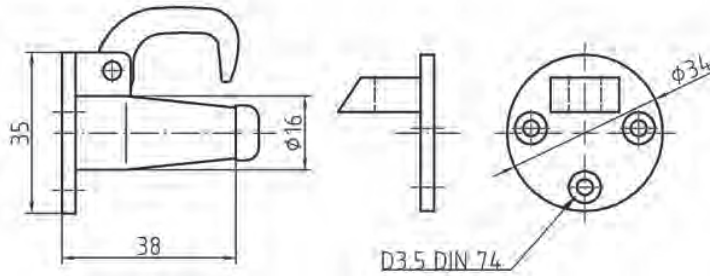

DEURVASTZETTERS - DEURHAKEN VOOR MEUBELDEUREN

- Compleet met tegenplaat

Artikelnummer	Omschrijving	EAN-code	Eenheid	Gewicht
27251300.4	Deurvastzetter L=38 D=36 compl. m. tegenplaat Mp	8715791025638	stuk	0,100
27251300.6	Deurvastzetter L=38 D=36 compl. m. tegenplaat Mpc	8715791025645	stuk	0,100
27251300.9	Deurvastzetter L=38 D=36 compl. m. tegenplaat Mmc	8715791043144	stuk	0,100