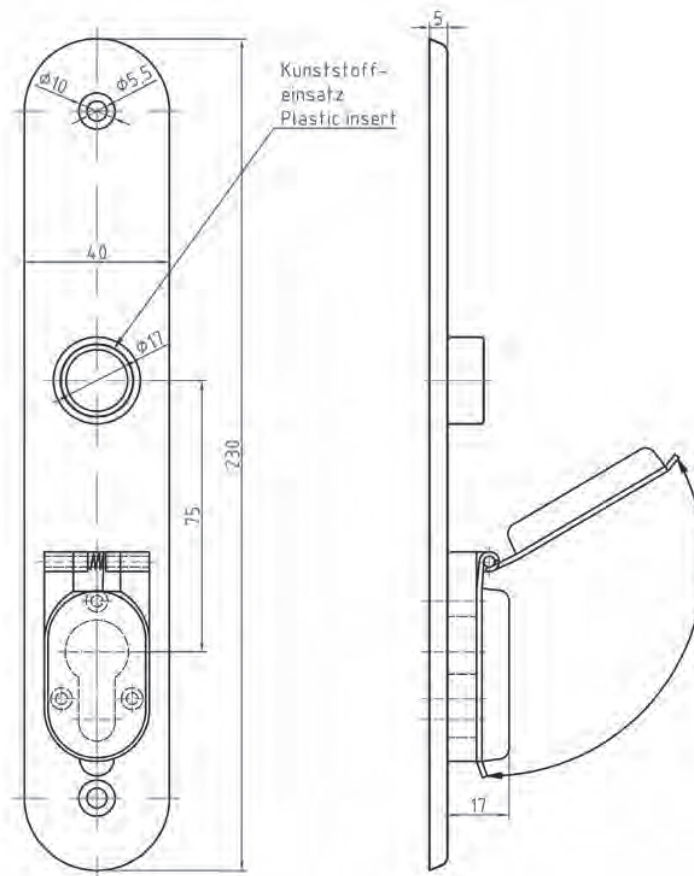

DEURBESLAG - DEURSCHILD LANG 230 MM MET AFDEKKAP

• Leverbaar in RVS gepolijst

• PC72 op aanvraag

Artikelnummer	Omschrijving	EAN-code	Eenheid	Gewicht
27180202.4	Deurschild PC met RVS afdekkap 12 mm L=230 mm Mp	8715791113175	stuk	0,130