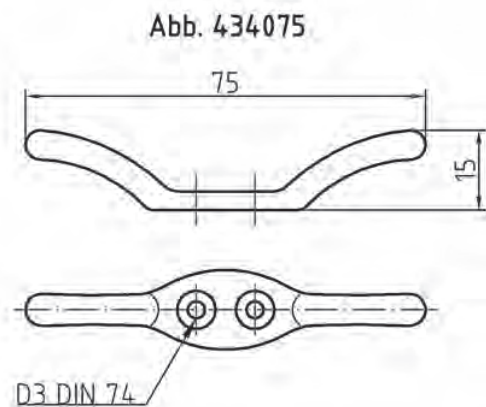

DEKBESLAG BUITEN - KOORDHOUDERS

- Materiaal MS 58

Artikelnummer	Omschrijving	EAN-code	Eenheid	Gewicht
27434075.2	Koordhouder L=75mm Mgn	8715791045599	stuk	0,017
27434100.2	Koordhouder L=100mm Mgn	8715791045605	stuk	0,040