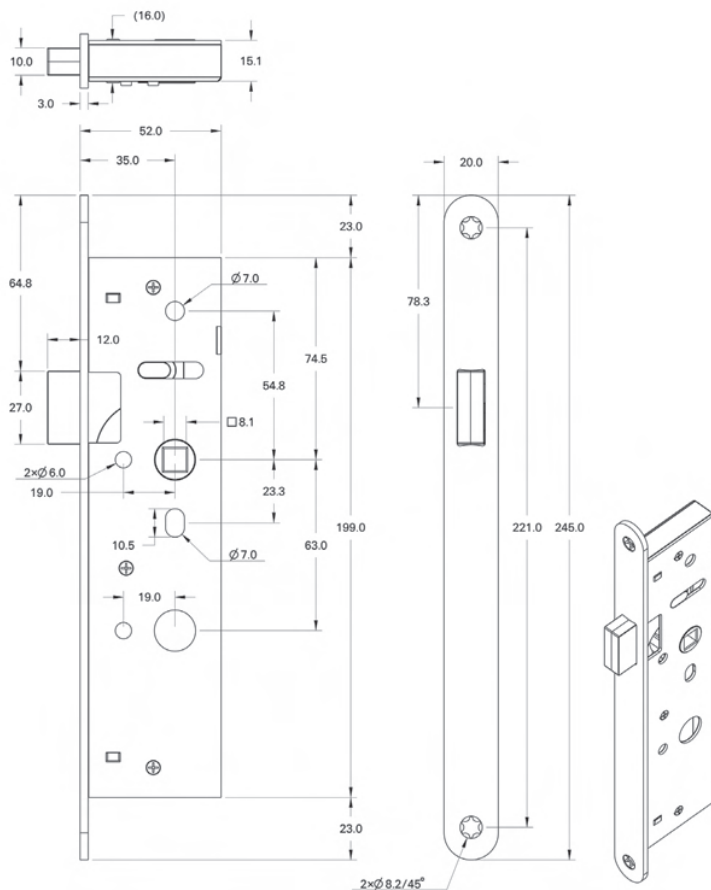

SMALDEURSLOTEN - 4445 SMALDEUR LOOP MAGNEET

Let op: wordt standaard inclusief sluitplaat/kom geleverd

Het hoogwaardig afgewerkte smaldeurslot met magneetschoot 4445 Loop is geschikt voor binnendeuren. Het slot heeft een zeer soepele werking. De voorplaat is vervaardigd van een hoge RVS-kwaliteit 304.

De deur sluit naadloos door de magnetische werking. Bij het dichttrekken van de deur, schiet de dagschoot in de gecombineerde sluitplaat/kom. Kleding kan hiermee niet achter de dagschoot blijven haken.

Bediening van de deur gebeurt met de deurkruk. In geopende stand is de dagschoot niet zichtbaar, want deze blijft dan ingetrokken. Hierdoor blijft het kozijn glad en komen er geen beschadigingen aan het kozijn.

Een ander voordeel is de onzichtbare montage van slot en sluitplaat als de deur gesloten is.

- Bij een geopende deur is de dagschoot niet zichtbaar
- Werking op basis van magnetisme: dagschoot wordt geactiveerd door de magneet bij sluiting van de deur
- Geproduceerd in de EU
- Kasthoogte 199 mm
- Kastdiepte 52 mm
- Doornmaat 35 mm
- Kruk gat 8 mm
- Voorplaat 245 x 20 mm afgerond RVS (304) of zwart
- Inclusief sluitplaat/kom

NIEUW

Artikelnummer	Omschrijving	EAN-code	Eenheid	Gewicht	Prijs
04445F006307063	mauer 4445 F 35 mm RVS Ls/Rs magneet	8715791015622	STUK		
04445F006307183	mauer 4445 F 35 mm ZWART Ls/Rs magneet	8715791015622	STUK