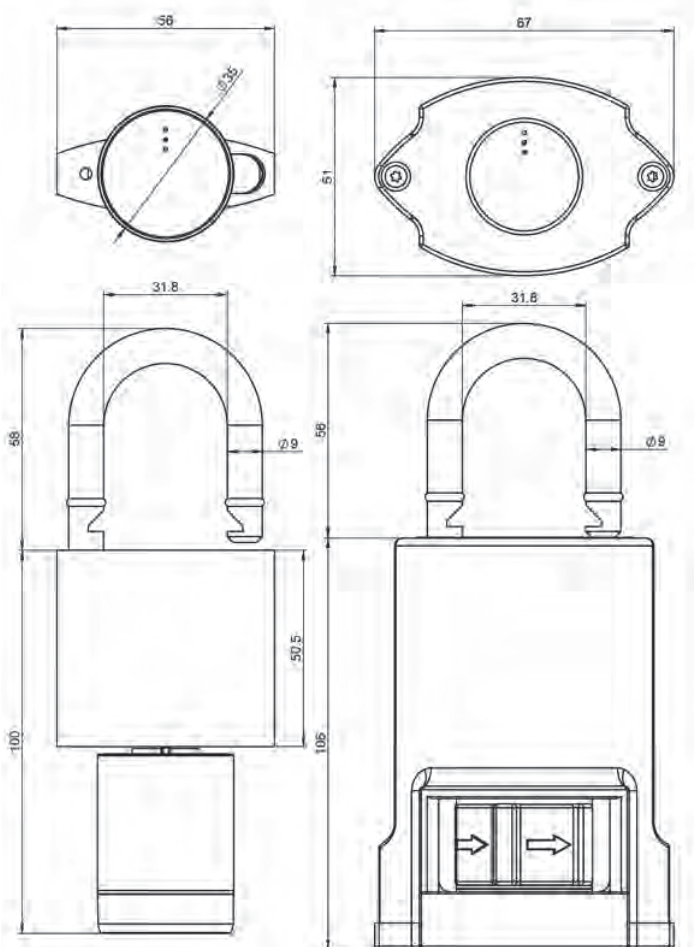

Artikelnummer	omschrijving	EAN-code	Eenheid	Gewicht
56SNABP2XI	Mauer SMARTair™ hangslot IP56 Mifare Stand Alone	8715791166874	STUK	0,000
51SNCBP2XI	Mauer SMARTair™ hangslot IP56 UoC	8715791166881	STUK	0,000
51SNZBP2XI	Mauer SMARTair™ hangslot IP56 Wireless	8715791166898	STUK	0,000