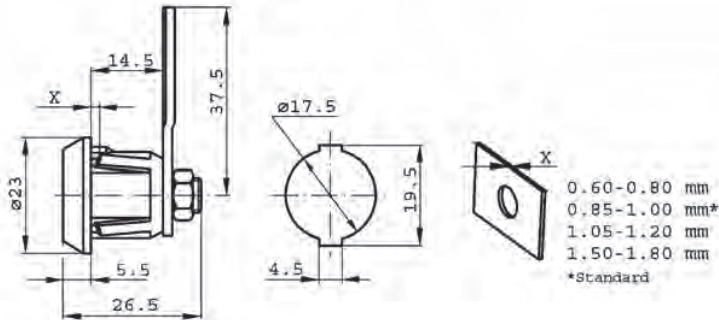

MEUBELSLOTEN METAAL - MEUBELSLOT

- Glans- en zwartverchromd en verguld leverbaar
- Standaard voor metaal met 0,85-1,00 mm dikte
- Hoofdsleutelsysteem leverbaar
- Klempassing
- Slag 180°
- Montagegatmeenemer: vierkant 8 mm
- Meenemers, zie Onderdelen en Accessoires

Artikelnummer	omschrijving	EAN-code	Einheid	Gewicht
46201342	meubelslot klempassing glans verchromd	8715791047678	STUK	0,048
424130111	sleutel voor meubelslot op nummer	8715791046879	STUK	

MEUBELSLOTEN METAAL - CAMLOCK

- Glans- en zwartverchromd leverbaar
- Hoofdsleutelsysteem mogelijk
- Klemveer bevestiging
- Slag 180°
- Incl. 2 sleutels
- Montagegat meenemer: vierkant 8 mm
- Meenemers, zie Onderdelen en Accessoires