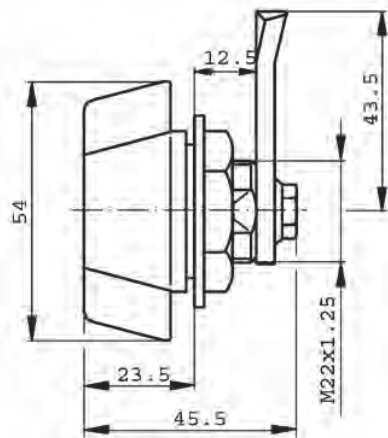

Artikelnummer	omschrijving	EAN-code	Eenheid	Gewicht
46400103	duimgreep rechts	8715791047722	STUK	0,000

AFSLUITBARE GREPEN VERCHROOMD - ENKEL