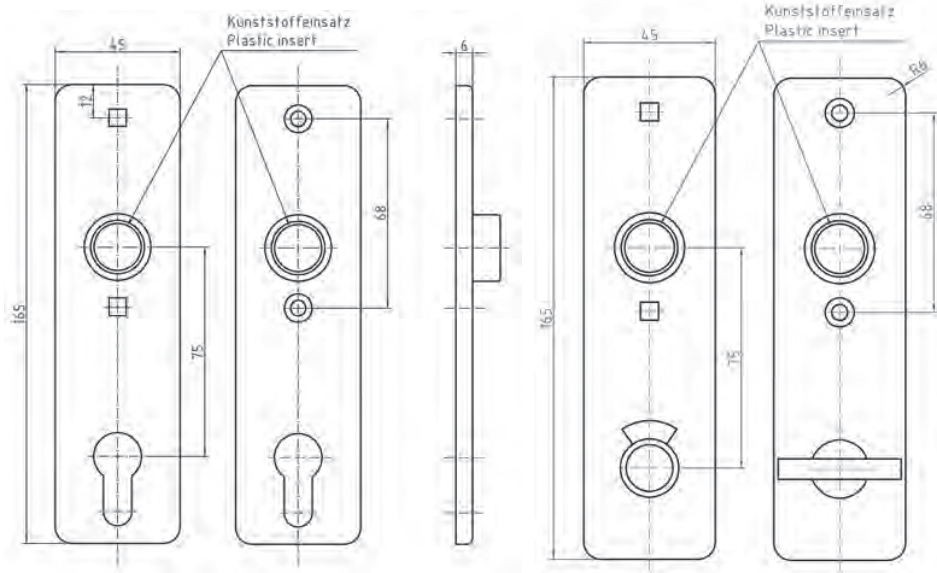

- Deurschilden ook los leverbaar met rond of vierkant gat
- Compleet geleverd met PE-Rozetinset en montage materiaal
- Uitvoering met afdekkap en tegenplaat volledig RVS
- Uitvoering met afdekkap zonder schroeven
- Afdekkap ook los leverbaar met schroeven