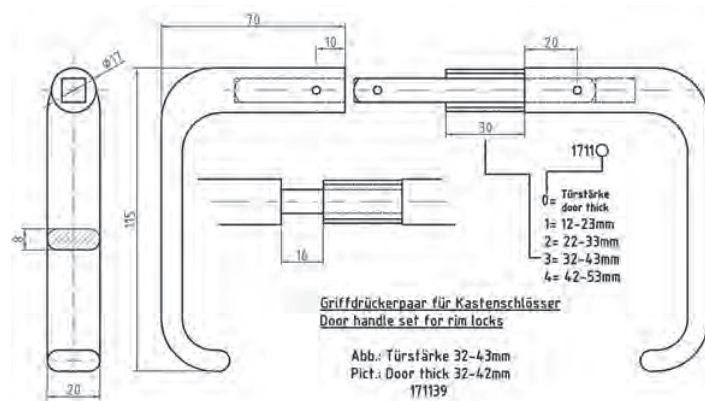

DEURBESLAG - DEURKRUKKEN RVS VOOR OPLEGSLOTEN

- DIN 81317 E
- Lengte 115 mm
- Leverbaar in RVS geborsteld of mat
- Krukstift 9 mm
- Deurdiktes 32-53 mm
- Bij bestelling deurdikte vermelden a.u.b.