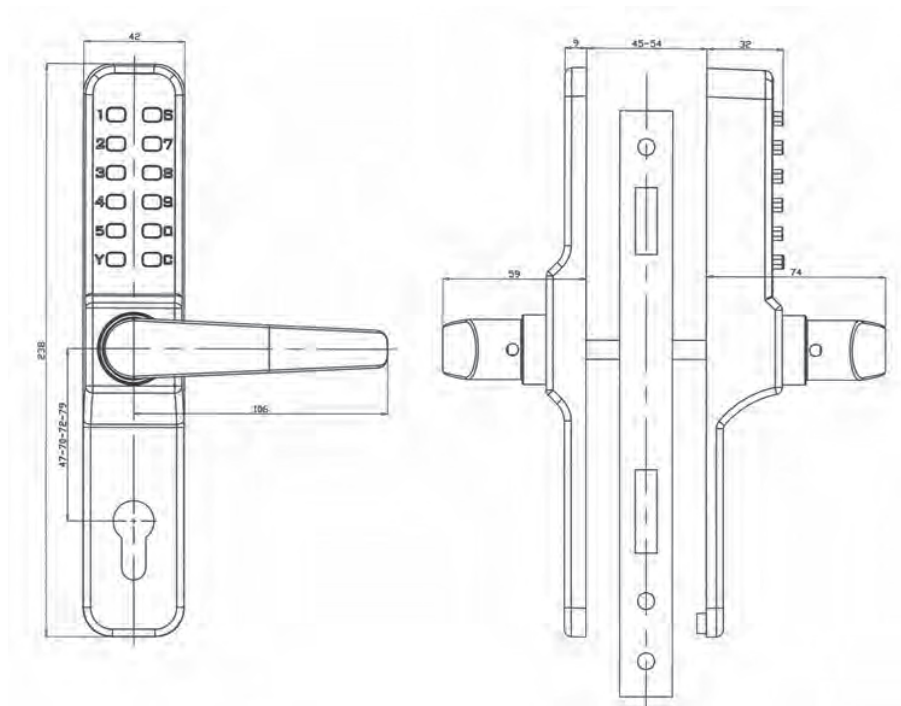

CODESLOTEN - 5001 MET KRUKGARNITUUR

Bij dit beslag is de gebruikerscode aan de binnenzijde eenvoudig te wijzigen d.m.v. een schroevendraaier. Handig voor een periodiek aangepaste code ter beveiliging.

- Geschikt voor montage op PC 72 mm slot
- Cilinderfunctie van het gebruikte slot blijft behouden
- Voor deurdiktes 35 tot 55mm
- Toegang middels code of sleutel
- Eenvoudig te wijzigen gebruikerscode
- Links/Rechts bruikbaar
- Compleet geleverd met montage materiaal en kruk-garnituur
- Mat verchromde afwerking
- Alleen binnengebruik
- Voor privé of licht zakelijk gebruik

Artikelnummer	omschrijving	EAN-code	Eenheid	Gewicht
035001099003	mauer 5001 mechanisch codeslot PC72 Ls/Rs	8715791144124	STUK	0,000