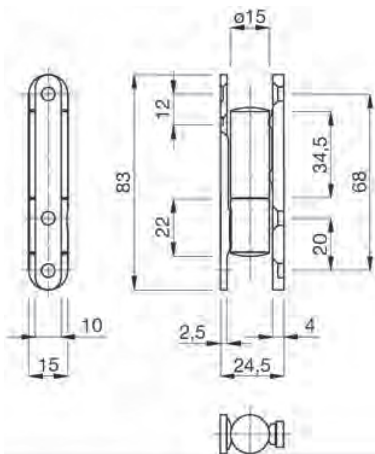

Artikelnummer	Omschrijving	EAN-code	Eenheid	Gewicht
137510.01	anuba 7510.01 verzinkt 83x15mm-staal-z.lager	8715791008242	STUK	0,120
137510.14	anuba 7510.14 wit 83x15mm-staal-norm.lager	8715791008259	STUK	0,119

KUNSTSTOF KOZIJNEN - 2-DELIG OPSCHROEF ZAMAC GLIJLAGER