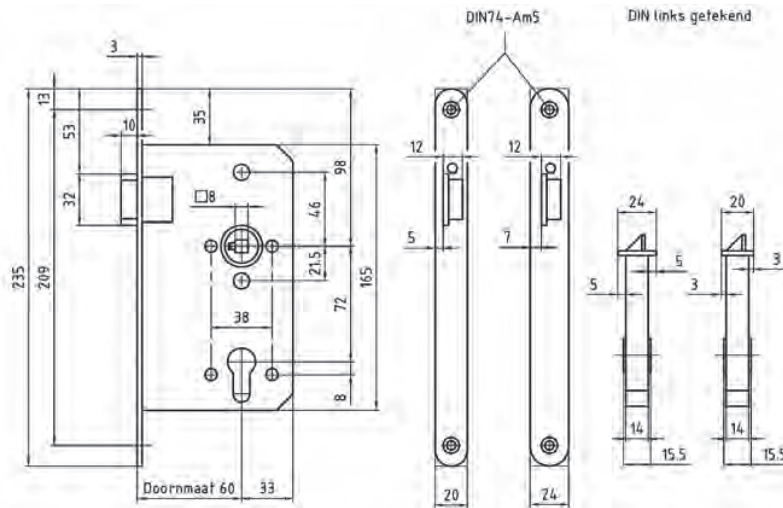

PROJECTSLOTEN OF UTILITEITSSLOTEN - 8235 LOOPSLOTEN

Kwalitatief uitstekend slot toepasbaar voor binnendeuren utiliteitsbouw.

- DIN 18251, klasse 3
- Doornmaat 60
- Leverbaar in doornmaten 50 t/m 100mm
- Voorplaat RVS (of messing) 235x20mm, rond of rechthoekig
- Voorplaat 24mm (type nr. 8236)
- Dagschoot vernikkeld
- Excl. sluitplaat
- Bijpassende sluitplaten: 338F en 538F
- Opties: zwingeldagschoot, fluisterschoot, KABA-KESO (afstand 74mm)

Artikelnummer	Omschrijving	EAN-code	Eenheid	Gewicht
08235F111317064	mauer 8235 Loop 60 mm RVS Din Ls	8715791031189	STUK	0,720
08235F211317064	mauer 8235 Loop 60 mm RVS Din Rs	8715791031196	STUK	0,680
08235F111317054	mauer 8235 Loop 60 mm MES Din Ls	8715791036726	STUK	0,720
08235F211317054	mauer 8235 Loop 60 mm MES Din Rs	8715791036788	STUK	0,680