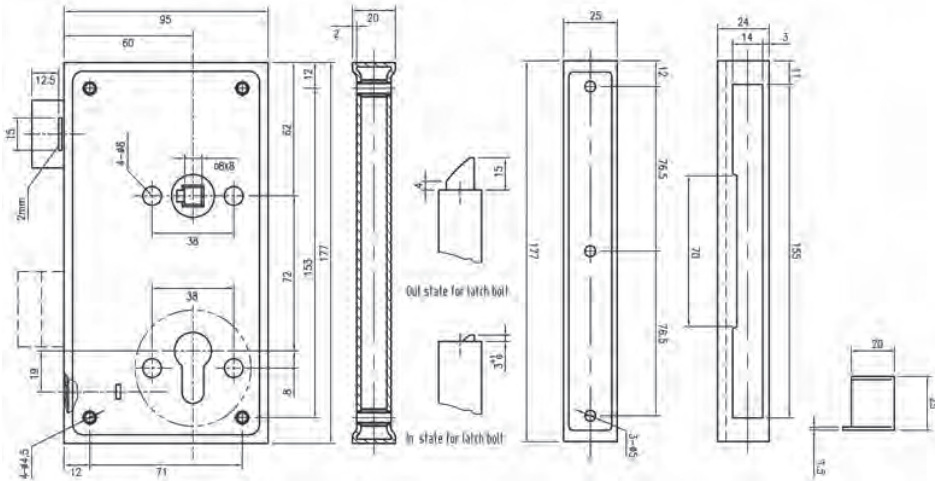

Artikelnummer	omschrijving	EAN-code	Eenheid	Gewicht
033370P0116	mauer 3370 PZW 60 mm Ls/Rs	8715791101134	STUK	0,960