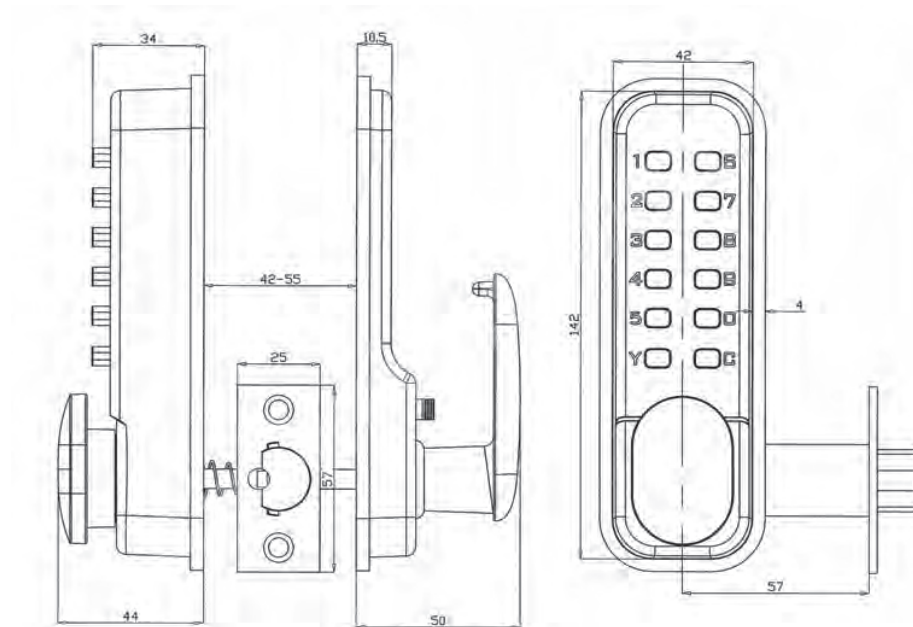

CODESLOTEN - 5020 MET GREEP

Bij dit beslag is de gebruikerscode aan de binnenzijde eenvoudig te wijzigen d.m.v. een schroevendraaier. Handig voor een periodiek aangepaste code ter beveiliging.

- Doornmaat 60mm
- Voor deurdiktes 35 tot 55mm
- Eenvoudig instelbare gebruikerscode
- Vrijzet mechanisme (voor continue toegang zonder code)
- Links/Rechts bruikbaar
- Compleet geleverd met schoot, sluitplaat en montage materiaal
- Mat verchromde afwerking
- Alleen binnengebruik

Artikelnummer	omschrijving	EAN-code	Eenheid	Gewicht
035020011004	mauer 5020 codeslot 60mm Ls/Rs	8715791093842	STUK	0,000