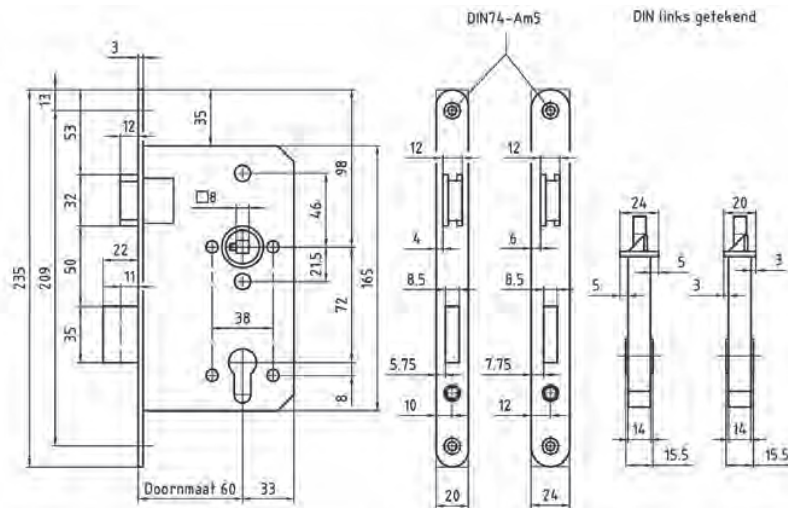

PROJECTSLOTEN OF UTILITEITSSLOTEN - 8535 D/N-LOOP-BAD/WC

Zeer hoogwaardig slot toepasbaar voor binnendeuren utiliteitsbouw.

- Geproduceerd volgens DIN 18251 & EN12209, klasse 3
- Doornmaat 60, PC72
- Voorplaat RVS 235x20mm rond
- Dag- en nachtschoot vernikkeld
- 2 toers, 22 mm schootuitslag
- 12 mm dagschootuitslag
- Met wissel
- Excl. sluitplaat
- Bijpassende sluitplaten: 338(F) en 538(F)

Artikelnummer	Omschrijving	EAN-code	Eenheid	Gewicht
08535P111317064	mauer 8535 D+N 60 mm RVS Din Ls	8715791105170	STUK	0,000
08535P211317064	mauer 8535 D+N 60 mm RVS Din Rs	8715791105187	STUK	0,000
08535F111317064	mauer 8535 Loop 60 mm RVS Din Ls	8715791105156	STUK	0,720
08535F211317064	mauer 8535 Loop 60 mm RVS Din Rs	8715791105163	STUK	0,720
08535W111317064	mauer 8535 BAD 60 mm RVS Din Ls	8715791105194	STUK	0,000
08535W211317064	mauer 8535 BAD 60 mm RVS Din Rs	8715791105200	STUK	0,000