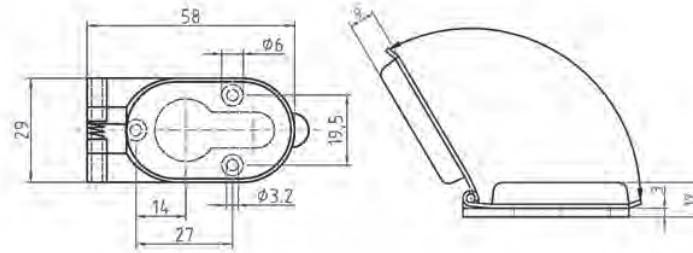

DEURBESLAG - AFDEKKAP RVS 12 MM HOOG

• Leverbaar in RVS mat of gepolijst

• Incl. montage materiaal

Artikelnummer	Omschrijving	EAN-code	Eenheid	Gewicht
27N-183599.9	PC afdekkap H=12 mm RVS mat	8715791042932	stuk	0,045

DEURBESLAG - VERZONKEN DEURGREEP

• RVS geborsteld uitgevoerd

• Met vlakke hendel

• 240 x 170 mm

• Met 8 mm kruk gat op verzoek

• Bij bestelling deurdikte vermelden a.u.b.

• Wordt geleverd inclusief krukstift geschikt gemaakt voor juiste deurdikte (er geldt geen minimale of maximale lengte)

• Ook verkrijgbaar met PC-uitsparing: PC 72