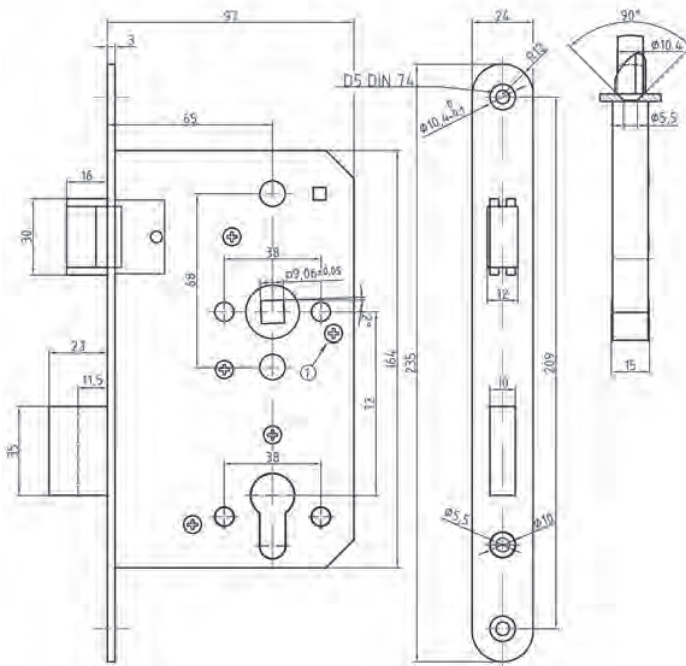

Artikelnummer	Omschrijving	EAN-code	Eenheid	Gewicht
27N-10023172	Insteekslot 65mm DIN Rs met wissel RVS geb.	8715791113076	stuk	0,740
27N-10023272	Insteekslot 65mm DIN Ls met wissel RVS geb.	8715791115087	stuk	0,740
27N-10123172	Insteekslot 65mm PC Din Rs met zwingeldagschoot RVS geb.	8715791081962	stuk	0,755
27N-10123272	Insteekslot 65mm PC Din Ls met zwingeldagschoot RVS geb.	8715791081979	stuk	0,755