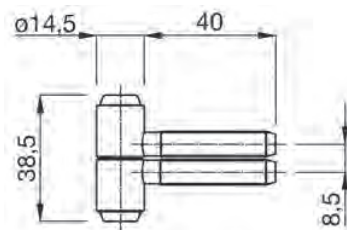

HOUTEN KOZIJNEN - FORTA 2-DELIG 14,5MM

- 2-delig
- 14,5mm knoop
- Staal
- Leverbaar in verzinkt, vernikkeld, messing kleur en wit (RAL 9016)
- Normale knop
- Belasting 25 Kg (32 Kg bij 3 stuks)
- Serie FO214
- VP = 40 stuks, bij lagere aantallen aangepaste korting