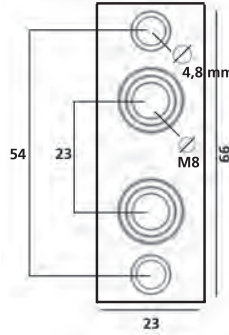

Artikelnummer	Omschrijving	EAN-code	Eenheid	Gewicht
110026-M	tubtarra-paumelle met plaat 75x14mm-M 7	871579100093	STUK	0,000

STALEN KOZIJNEN - HERKULA 3-DELIG MET OVERSLAG

- 3-delig
- Met onderhoudsvrij lager
- 16mm knoop