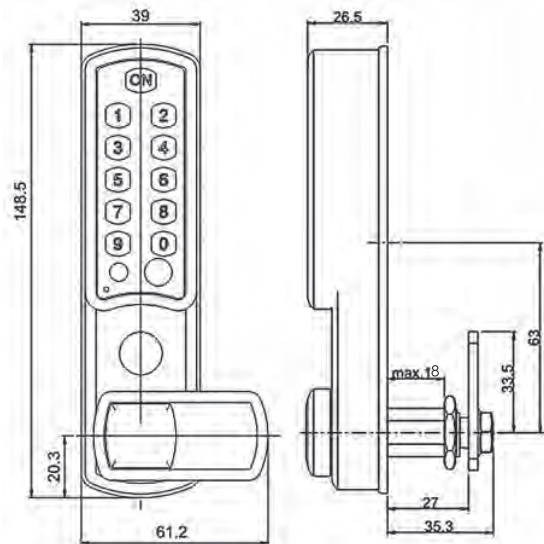

ELEKTRONISCHE LOCKERSLOTEN - EOLCAM CLASSIC 1.2

Pincodeslot voor 1 vaste gebruiker.

Belangrijk! Op de ELLcam is een andere kortingsstructuur van toepassing dan gebruikelijk. Vraag uw korting aan bij onze verkoop, tel. 033-455 0900

De EOLcam Classic 1.2 heeft een verbeterde, kunststof behuizing en is uitstekend geschikt voor gebruik op lockers en ander meubilair in fitnessclubs, scholen en universiteiten, ziekenhuizen, kantoren, hotels etc.

Universeel links/rechts bruikbaar. Ook in horizontale uitvoering leverbaar;

- Behuizing is van zwart kunststof, waardoor beter bestand in een vochtige omgeving.
- 1 zelf in te stellen gebruikerscode.
- 1 Mastercode, 6-cijferig.
- Blokkering na 4 foutief ingevoerde codes.
- Op deze manier is manipulatie bijzonder moeilijk, zo niet onmogelijk.
- Zowel links- als rechtsdraaiend te gebruiken
- Verbeterde kernconstructie
- Batterij-opening aan de achterzijde
- Noodstroomvoorziening d.m.v. contactpunten 9 volt-blokbatteij op het bedieningspaneel.
- Printplaat (PCB) met Microprocessor gebaseerd op SMD technologie.
- Compacte bouwmaten met zeer eenvoudige montage.
- Gemakkelijke ombouw vanaf standaard plaatcilinder.
- Wordt standaard geleverd met batterij (berekend).
- Geschikt voor een deurdikte tot max. 18 mm.

VERNIEUWD

Artikelnummer	omschrijving	EAN-code	Einheid	Gewicht
06101102-EOL-V	mauer EOLcam pincodeslot verticale montage-1 gebruiker-zwart	8715791084260	STUK	0,220