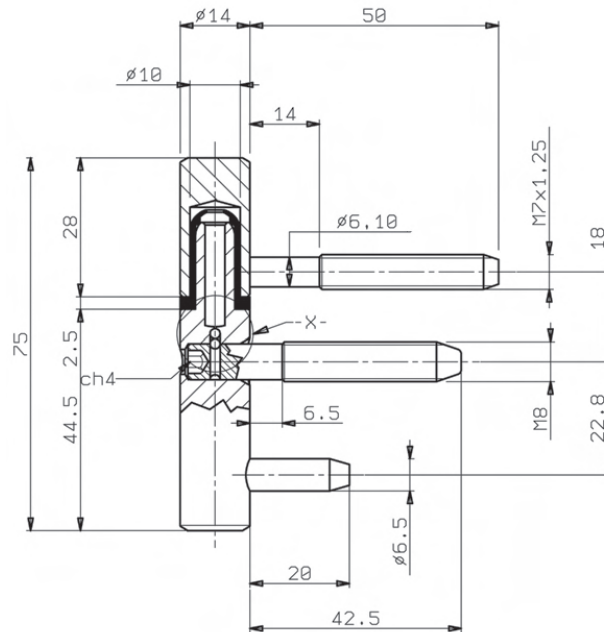

Artikelnummer	Omschrijving	EAN-code	Eenheid	Gewicht
110026-M	tubtarra-paumelle met plaat 75x14mm-M 7	871579100093	STUK	0,000

STALEN KOZIJNEN - HERKULA 3-DELIG MET OVERSLAG

- 3-delig
- Met onderhoudsvrij lager
- 16mm knoop