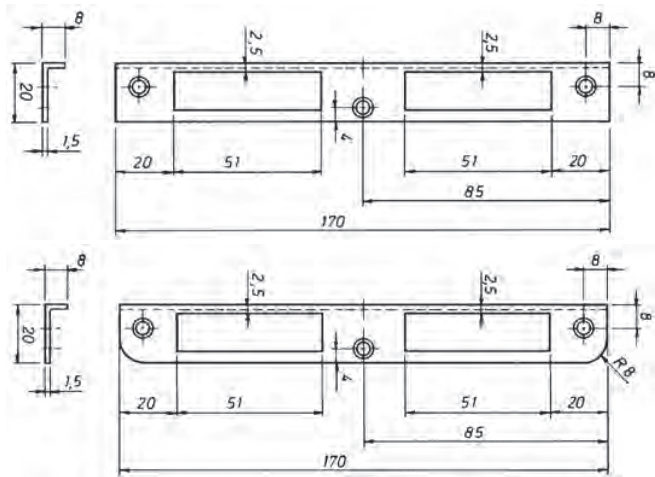

HOEKSLUITPLATEN - 406/407

- L=170x20/8x1.50mm rechthoekig (nr. 406) of rond (nr. 407) gelakt of RVS
- Ls/Rs bruikbaar

Artikelnummer	omschrijving	EAN-code	Eenheid	Gewicht
08406014	mauer 406 sl.plaat Ls/Rs rechthoekig	8715791081368	STUK	0,032
08406006	mauer 406 sl.plaat RVS Ls/Rs rechthoekig	8715791081771	STUK	0,000
08407014	mauer 407 sl.plaat Ls/Rs rond	8715791081382	STUK	0,030
08407006	mauer 407 sl.plaat RVS Ls/Rs rond	8715791081375	STUK	0,000