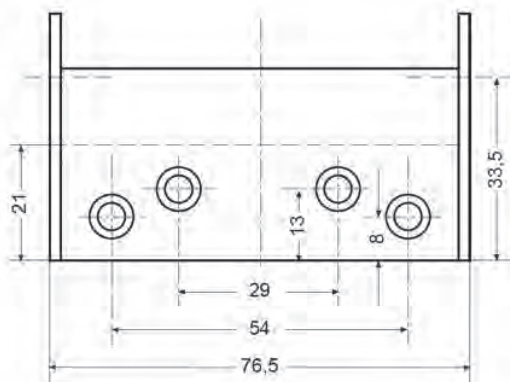

BOMMERSCHARNIEREN - 75 MM

- Voor deurdiktes 18-25 mm
- Max. deurbreedte 610 mm
- Max. deurhoogte 1800 mm
- Max. deurgewicht 15 Kg
- In dubbel- en enkelwerkend verkrijgbaar