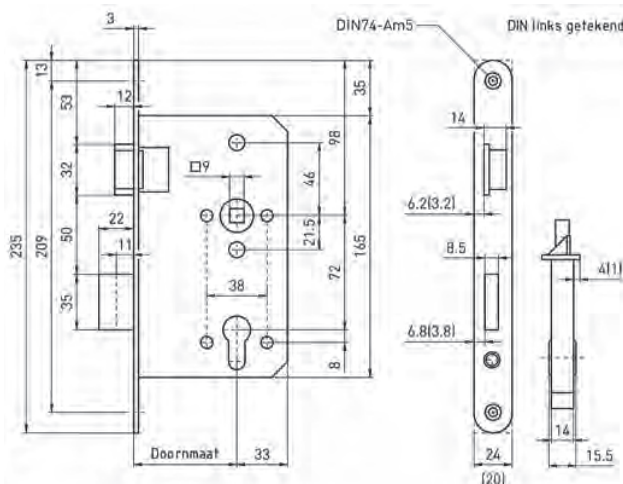

PANIEKSLOTEN - 4306/10 FUNCTIE E

Type 1 (4306/10 PZW krukpat uit 1 stuk, wisselfunctie E)

Functie binnenzijde:

Deurkruk aan binnenzijde. Door bediening van de deurkruk worden zowel de dagschoot als de (gesloten) nachtschoot teruggetrokken. De deur kan geopend worden.

Functie buitenzijde:

Vaste knop aan buitenzijde. Dag- en nachtschoot kunnen met de sleutel bediend worden. Na sluiten van de deur wordt deze afgesloten d.m.v. de dagschoot en wordt openen door de vaste knop niet meer mogelijk. Het slot kan d.m.v. de wissel met sleutelbediening worden geopend.

- DIN 18250, klasse 4
- Voldoet aan EN 179 icm bijpassend beslag
- Doornmaat 65, PC72
- Ook leverbaar in doornmaten 55, 60, 80 en 100mm (andere maten op aanvraag)
- Voorplaat 235x20mm rond RVS
- Bijpassend beslag op aanvraag
- Excl. sluitplaat
- Bijpassende sluitplaten: 338 en 538

Artikelnummer	Omschrijving	EAN-code	Eenheid	Gewicht
04306P112511154	mauer 4306 PZW 65mm RVS Din Ls Voorpl.24mm rond	8715791034418	STUK	0,860
04306P212511154	mauer 4306 PZW 65mm RVS Din Rs Voorpl.24mm rond	8715791034432	STUK	0,860
04310P112311154	mauer 4310 PZW 65mm RVS Din Ls Voorpl.20mm rond	8715791034487	STUK	0,860
04310P212311154	mauer 4310 PZW 65mm RVS Din Rs Voorpl.20mm rond	8715791034517	STUK	0,840