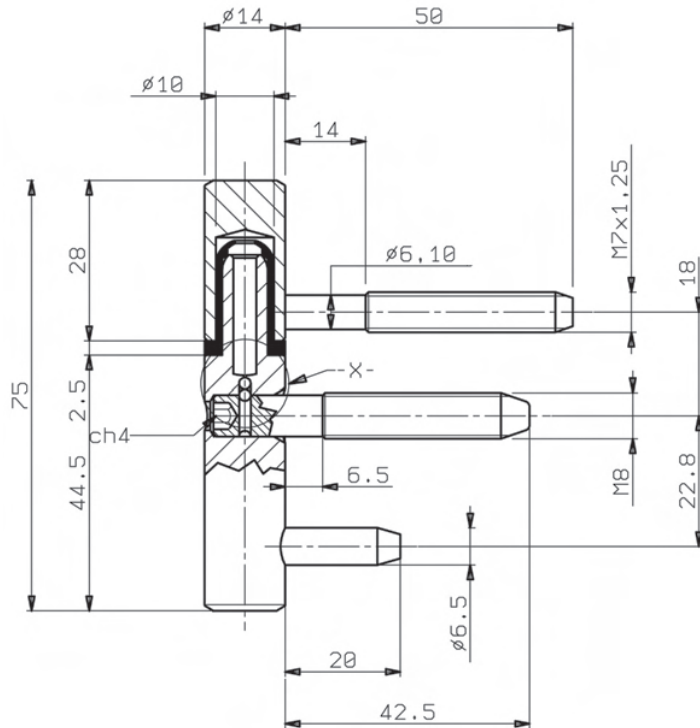

HOUTEN KOZIJNEN - HKN

- Staalvernikkeld
- Draad-inbusverstelling
- Belasting 20 Kg (+ 25% bij 3 stuks)
- Ook in het zwart staal (110031)
- VP = 20 stuks, bij lagere aantallen aangepaste korting

Artikelnummer	Omschrijving	EAN-code	Einheid	Gewicht
110010	inboorpaumelle HKN vernikkeld 75x14mm-M 7	8715791000017	STUK	0,109