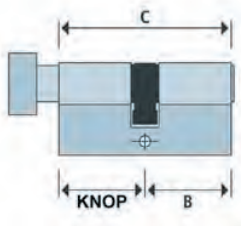

Artikelnummer	Omschrijving (K+B=C)	EAN-code	Einheid	Gewicht
41KC1-DT1-NI	mauer KC1-DT1-Ni-3 sl 31/31=62	8715791112598	STUK	0,296
41KC2-DT1-NI	mauer KC2-DT1-Ni-3 sl 31/36=67	8715791112604	STUK	0,318
41KC3-DT1-NI	mauer KC3-DT1-Ni-3 sl 31/41=72	8715791112611	STUK	0,328
41KC4-DT1-NI	mauer KC4-DT1-Ni-3 sl 31/46=77	8715791112628	STUK	0,344
41KC5-DT1-NI	mauer KC5-DT1-Ni-3 sl 31/51=82	8715791112635	STUK	0,364
41KC6-DT1-NI	mauer KC6-DT1-Ni-3 sl 36/31=67	8715791112642	STUK	0,318
41KC7-DT1-NI	mauer KC7-DT1-Ni-3 sl 36/36=72	8715791112659	STUK	0,328
41KC8-DT1-NI	mauer KC8-DT1-Ni-3 sl 36/41=77	8715791112666	STUK	0,350
41KC9-DT1-NI	mauer KC9-DT1-Ni-3 sl 36/46=82	8715791112673	STUK	0,364
41KC10-DT1-NI	mauer KC10-DT1-Ni-3 sl 36/51=87	8715791112680	STUK	0,374
41KC11-DT1-NI	mauer KC11-DT1-Ni-3 sl 41/31=72	8715791112697	STUK	0,328
41KC12-DT1-NI	mauer KC12-DT1-Ni-3 sl 41/36=77	8715791112703	STUK	0,344
41KC13-DT1-NI	mauer KC13-DT1-Ni-3 sl 41/41=82	8715791112710	STUK	0,364
41KC14-DT1-NI	mauer KC14-DT1-Ni-3 sl 41/46=87	8715791112727	STUK	0,374
41KC15-DT1-NI	mauer KC15-DT1-Ni-3 sl 41/51=92	8715791112734	STUK	0,390
41KC16-DT1-NI	mauer KC16-DT1-Ni-3 sl 46/31=77	8715791112741	STUK	0,344
41KC17-DT1-NI	mauer KC17-DT1-Ni-3 sl 46/36=82	8715791112758	STUK	0,364
41KC18-DT1-NI	mauer KC18-DT1-Ni-3 sl 46/41=87	8715791112765	STUK	0,374
41KC19-DT1-NI	mauer KC19-DT1-Ni-3 sl 46/46=92	8715791112772	STUK	0,390
41KC20-DT1-NI	mauer KC20-DT1-Ni-3 sl 46/51=97	8715791112789	STUK	0,406
41KC38-DT1-NI	mauer KC38-DT1 Ni-3 sl 51/31=82	8715791120050	STUK	0,406
41KC53-DT1-NI	mauer KC53-DT1-Ni-3 sl 51/46=97	8715791120067	STUK	0,406