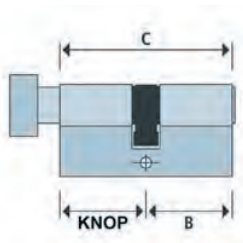

SP - KNOPCILINDERS

Deze degelijke SKG** cilinder met technisch patent is geschikt voor de standaard woningbouw. Mede door het SKG**® keurmerk is dit systeem ook geschikt voor projecten met Politiekeurmerk Veilig Wonen. Een betrouwbare conventionele techniek met de vrijheid zelf sleutels bij te laten maken.

- Andere lengtes op aanvraag
- Ook verkrijgbaar in messing, zelfde prijs

- Vanwege de afwijkende hoeveelheid pinnen, is de korte cilinder KC01 niet gelijksluitend te maken met cilindermaten 31mm en langer.

Artikelnummer	Omschrijving (K+B=C)	EAN-code	Eenheid	Gewicht
41KC01-SP-NI	mauer KC01-SP-Ni-3 sl FP2 26/26=52 (4 PINS)	8715791163538	STUK	0,204
41KC1-SP-NI	mauer KC1-SP-Ni-3 sl FP2 31/31=62	8715791160018	STUK	0,286
41KC2-SP-NI	mauer KC2-SP-Ni-3 sl FP2 31/36=67	8715791160025	STUK	0,300
41KC3-SP-NI	mauer KC3-SP-Ni-3 sl FP2 31/41=72	8715791160032	STUK	0,316
41KC4-SP-NI	mauer KC4-SP-Ni-3 sl FP2 31/46=77	8715791160049	STUK	0,336
41KC5-SP-NI	mauer KC5-SP-Ni-3 sl FP2 31/51=82	8715791160056	STUK	0,304
41KC6-SP-NI	mauer KC6-SP-Ni-3 sl FP2 36/31=67	8715791160063	STUK	0,300
41KC7-SP-NI	mauer KC7-SP-Ni-3 sl FP2 36/36=72	8715791160070	STUK	0,316
41KC8-SP-NI	mauer KC8-SP-Ni-3 sl FP2 36/41=77	8715791160087	STUK	0,336
41KC9-SP-NI	mauer KC9-SP-Ni-3 sl FP2 36/46=82	8715791160094	STUK	0,304
41KC10-SP-NI	mauer KC10-SP-Ni-3 sl FP2 36/51=87	8715791160100	STUK	0,353
41KC11-SP-NI	mauer KC11-SP-Ni-3 sl FP2 41/31=72	8715791160117	STUK	0,316
41KC12-SP-NI	mauer KC12-SP-Ni-3 sl FP2 41/36=77	8715791160124	STUK	0,336
41KC13-SP-NI	mauer KC13-SP-Ni-3 sl FP2 41/41=82	8715791160131	STUK	0,304
41KC14-SP-NI	mauer KC14-SP-Ni-3 sl FP2 41/46=87	8715791160148	STUK	0,353
41KC15-SP-NI	mauer KC15-SP-Ni-3 sl FP2 41/51=92	8715791160155	STUK	0,384
41KC16-SP-NI	mauer KC16-SP-Ni-3 sl FP2 46/31=77	8715791160162	STUK	0,336
41KC17-SP-NI	mauer KC17-SP-Ni-3 sl FP2 46/36=82	8715791160179	STUK	0,304
41KC18-SP-NI	mauer KC18-SP-Ni-3 sl FP2 46/41=87	8715791160186	STUK	0,353
41KC19-SP-NI	mauer KC19-SP-Ni-3 sl FP2 46/46=92	8715791160193	STUK	0,384
41KC20-SP-NI	mauer KC20-SP-Ni-3 sl FP2 46/51=97	8715791160209	STUK	0,380
41KC27-SP-NI	mauer KC27-SP-Ni-3 sl FP2 56/56=112	8715791160216	STUK	0,000
41KC28-SP-NI	mauer KC28-SP-Ni-3 sl FP2 31/56=87	8715791160223	STUK	0,353
41KC29-SP-NI	mauer KC29-SP-Ni-3 sl FP2 31/61=92	8715791160230	STUK	0,000
41KC30-SP-NI	mauer KC30-SP-Ni-3 sl FP2 31/66=97	8715791160247	STUK	0,000
41KC31-SP-NI	mauer KC31-SP-Ni-3 sl FP2 31/71=102	8715791160254	STUK	0,000
41KC32-SP-NI	mauer KC32-SP-Ni-3 sl FP2 56/31=87	8715791160261	STUK	0,353
41KC37-SP-NI	mauer KC37-SP-Ni-3 sl FP2 36/56=92	8715791160278	STUK	0,000
41KC38-SP-NI	mauer KC38-SP-Ni-3 sl FP2 51/31=82	8715791160285	STUK	0,304
41KC51-SP-NI	mauer KC51-SP-Ni-3 sl FP2 51/36=87	8715791160292	STUK	0,353
41KC53-SP-NI	mauer KC53-SP-Ni-3 sl FP2 51/46=97	8715791160308	STUK	0,000
41KC54-SP-NI	mauer KC54-SP-Ni-3 sl FP2 51/51=102	8715791160315	STUK	0,000
41KC74-SP-NI	mauer KC74-SP-Ni-3 sl FP2 66/31=97	8715791160322	STUK	0,304