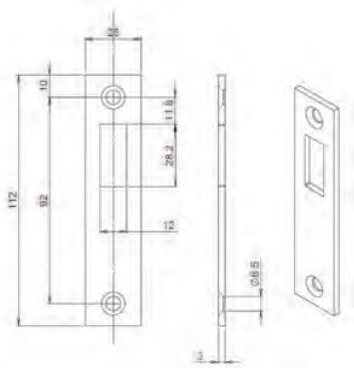

SLUITPLATEN DIVERSE - 449

• L=112x25x3.00mm-T-roestvrij slot 3235

• Geschikt voor 3235

Artikelnummer	omschrijving	EAN-code	Einheit	Gewicht
08449006	mauer 449 sl.plaat RVS Din Ls/Rs	8715791124294	STUK	0,000