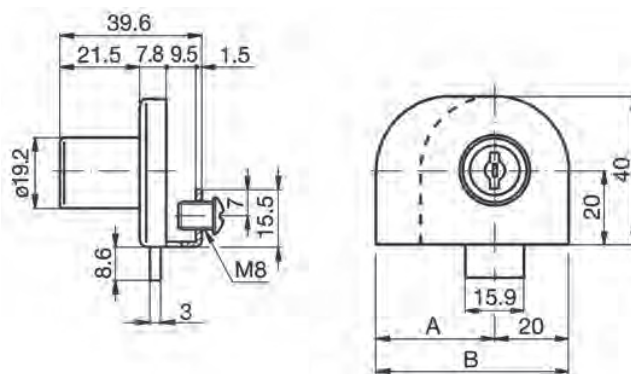

MEUBELSLOTEN GLAS - VITRINESLOT MET SCHOOT

- Glansverchromd
- Hoofdsleutelsysteem leverbaar
- Met uitwisselbare cilinder
- Slag 180°
- Incl. 2 sleutels

Artikelnummer	omschrijving	EAN-code	Eenheid	Gewicht
4620006401	vitrine slot 40x40mm voor enkele deur gelijksluitend	8715791034746	STUK	0,117
4620006401V	vitrine slot 40x40mm voor enkele deur	8715791104852	STUK	0,117
4620006402	vitrine slot 52x40mm voor dubbele deur gelijksluitend	8715791034753	STUK	0,000
4620006402V	vitrine slot 52x40mm voor dubbele deur	8715791079174	STUK	0,000
424130111	sleutel voor meubelslot op nummer	8715791046879	STUK	