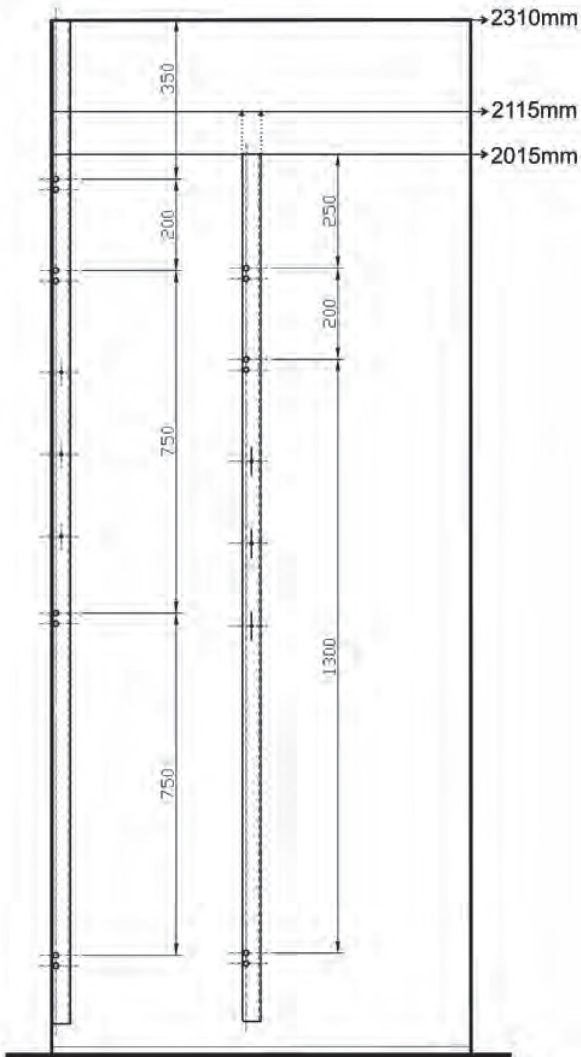

BOORMALLEN - BOORMAL DEURKOZIJNEN

Belangrijk!: Op deze boormallen is een andere kortingsstructuur van toepassing dan gebruikelijk. Vraag uw korting aan bij onze verkoop, tel. 033-455 0880

- Voor het op de juiste lokatie boren van de gaten voor de paumelles in het deurkozijn.
- Voor houten kozijnen met deurhoogte 2310mm (190113)
- Voor houten kozijnen met deurhoogte 2015mm (190116)
- Verwisselbare gehardstalen boorbussen
- Ergonomische handgreep
- Tot 4 paumelles
- Let op: bij verzending geldt lengtevracht, zie info Condities

Artikelnummer	Omschrijving	EAN-code	Eenheid	Gewicht
190113	boormal koz.gaten IM 4 2310mm aluminium 16 boorbussen 2310mm	8715791032759	STUK	3,260
190116	boormal koz.gaten IM 3 2015mm aluminium 12 boorbussen-deur 2015mm	8715791000598	STUK	2,760
190122	boorbusje t.b.v boormal IM3/4 nieuw type 190113/190116	8715791054768	STUK	0,019
190125	vulblokje t.b.v boormal IM3/4 nieuw type 190113/190116	8715791054775	STUK	0,028