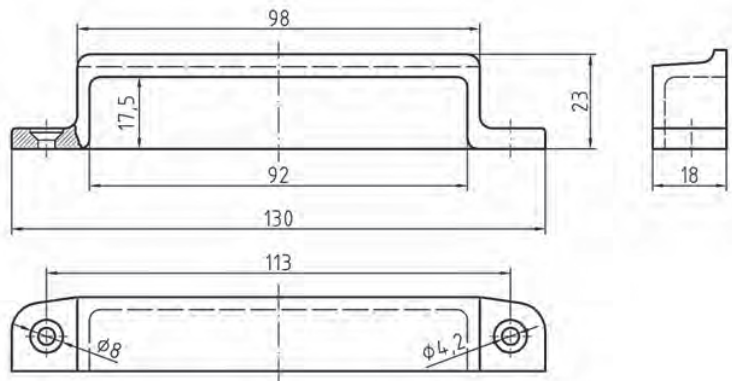

DEURBESLAG - SLUITKOM VOOR LOOP- EN KASTOPLEGSLOTEN

- Leverbaar in Mp, Mpc en Mmc