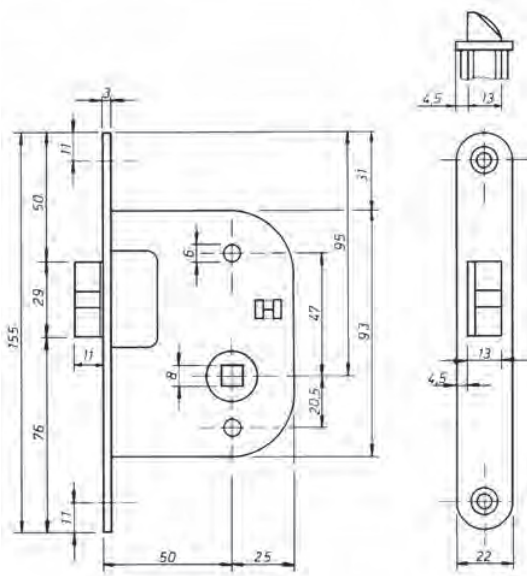

LOOPSLOTEN - 2448

- Loopslot
- Doornmaat 50mm
- Voorplaat 155x22mm, U-limba gelakt
- Dagschoot niet omlegbaar
- Inclusief sluitplaat

Artikelnummer	Omschrijving	EAN-code	Einheid	Gewicht
02448F109496023	mauer 2448 F 50mm Din Ls	8715791113298	STUK	0,000
02448F209496023	mauer 2448 F 50mm Din Rs	8715791113304	STUK	0,000