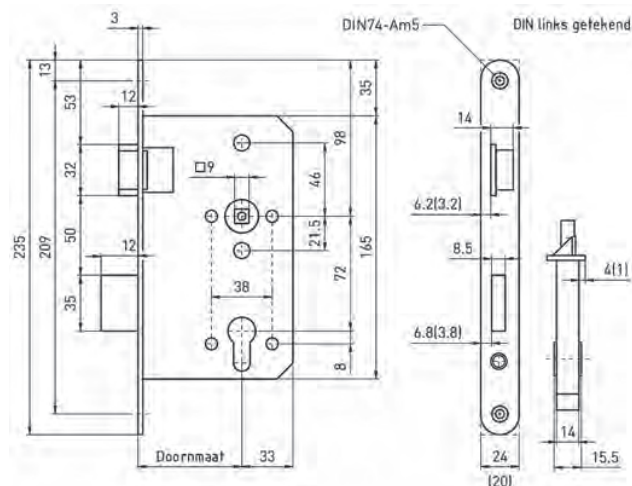

PANIEKSLOTEN - 4316/20 FUNCTIE D

Type 2 (4316/20 PZW kruk gat 2-delig, toegangsfunctie D)

Functie binnenzijde:

Deurkruk aan binnenzijde. Door bediening van de deurkruk worden zowel de dagschoot als de (gesloten) nachtschoot teruggetrokken. De deur kan geopend worden.

Functie buitenzijde:

Deurkruk aan buitenzijde. Ook na sluiten van de deur is bediening van de dagschoot d.m.v. de deurkruk mogelijk. Voor afsluiten van de deur d.m.v. de nachtschoot is sleutelbediening noodzakelijk. Dit slot heeft geen wissel om de dagschoot middels sleutelbediening te openen.

- DIN 18250, klasse 4
- Gedeelde tuimelaar
- Doornmaat 65, PC72
- Ook leverbaar in doornmaten 55 en 60 (andere maten op aanvraag)
- Voorplaat 235x20/24mm rond of rechthoekig RVS
- Bijpassend beslag op aanvraag
- Excl. sluitplaat
- Bijpassende sluitplaten: 338 en 538

Artikelnummer	omschrijving	EAN-code	Eenheid	Gewicht
04316P112511154	mauer 4316 PZW 65mm RVS Din Ls Voorpl. 24mm rond	8715791074179	STUK	0,880
04316P212511154	mauer 4316 PZW 65mm RVS Din Rs Voorpl. 24mm rond	8715791074186	STUK	0,880
04320P112311154	mauer 4320 PZW 65mm RVS Din Ls Voorpl. 20mm rond	8715791074254	STUK	0,880
04320P212311154	mauer 4320 PZW 65mm RVS Din Rs Voorpl. 20mm rond	8715791074285	STUK	0,880
04316P111511154	mauer 4316 PZW 60mm RVS Din Ls Voorpl. 24mm rond	8715791074209	STUK	0,000
04316P211511154	mauer 4316 PZW 60mm RVS Din Rs Voorpl. 24mm rond	8715791074223	STUK	0,000
04320P111311154	mauer 4320 PZW 60mm RVS Din Ls Voorpl. 20mm rond	8715791074247	STUK	0,000
04320P211311154	mauer 4320 PZW 60mm RVS Din Rs Voorpl. 20mm rond	8715791074278	STUK	0,000