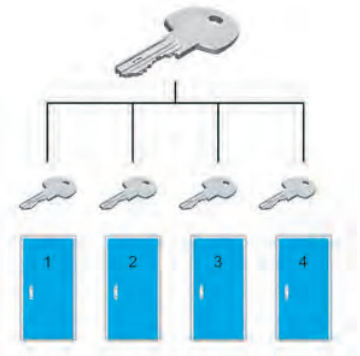

Een HS-systeem is geschikt voor een (werk)omgeving waar niet iedereen toegang heeft tot alle deuren. Zo heeft bijvoorbeeld de eigenaar toegang tot alle deuren en andere ruimtes zijn apart af te sluiten.

- Toeslag geldt op de brutoprijs

- Toeslag wordt achteraf berekend

Key	Name	Qty	Type	Qty	Length	Col.	Name
HS	Hoofdsleutel	1	CC	1	31-31	N	Deur 1
D1	Monosleutel	1	DC1	1	31-31	N	Deur 2
D2	Monosleutel	1	DC1	1	31-31	N	Deur 3
D3	Monosleutel	1	DC1	1	31-31	N	Deur 4
D4	Monosleutel	1	DC1	1	31-31	N	Deur 5
D5	Monosleutel	1	DC1	1	31-31	N	Deur 6
D6	Monosleutel	1	DC1	1	31-31	N	Deur 7
D7	Monosleutel	1	DC1	1	31-31	N	Deur 8
D8	Monosleutel	1	DC1	1	31-31	N	Deur 9
D9	Monosleutel	1	DC1	1	31-31	N	Deur 10
D10	Monosleutel	1	DC1	1	31-31	N	Reserve
D11	Monosleutel	1	DC1	1	31-31	N	Reserve
D12	Reserve	1	DC1	1	31-31	N	Reserve
D13	Reserve	1	DC1	1	31-31	N	Reserve
D14	Reserve	1	DC1	1	31-31	N	Reserve
D15	Reserve	1	DC1	1	31-31	N	Reserve
D16	Reserve	1	DC1	1	31-31	N	Reserve
D17	Reserve	1	DC1	1	31-31	N	Reserve
D18	Reserve	1	DC1	1	31-31	N	Reserve
D19	Reserve	1	DC1	1	31-31	N	Reserve
D20	Reserve	1	DC1	1	31-31	N	Reserve

Profiel	Omschrijving	Toeslag
F3P/MLP/SP/EP/F/F3/MLS/S	toeslag op cilinderprijs 50%	50%
DT1/DT1+/NW4/NW5	toeslag op cilinderprijs 35%	35%