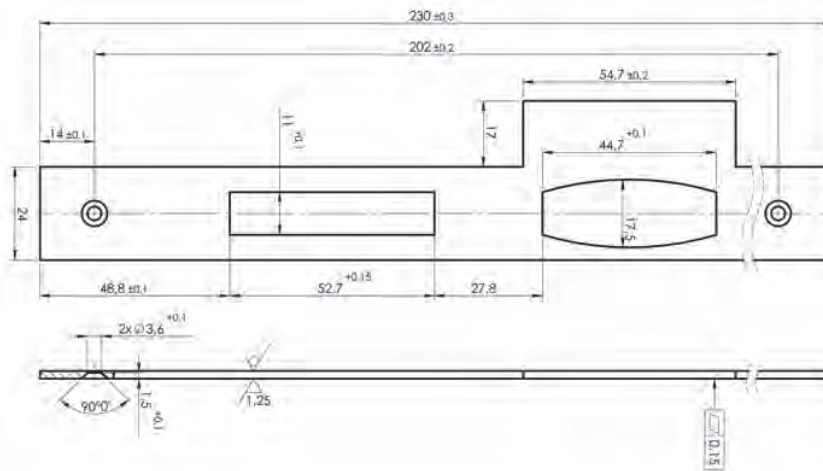

SLUITPLATEN DIVERSE - 456

• L=230x24x2.0mm rechthoekig gelakt of RVS

• Geschikt voor o.a. 2889

Artikelnummer	omschrijving	EAN-code	Eenheid	Gewicht
08456106	mauer 456 sl.plaat RVS Din Ls	8715791103350	STUK	0,000
08456206	mauer 456 sl.plaat RVS Din Rs	8715791103282	STUK	0,000