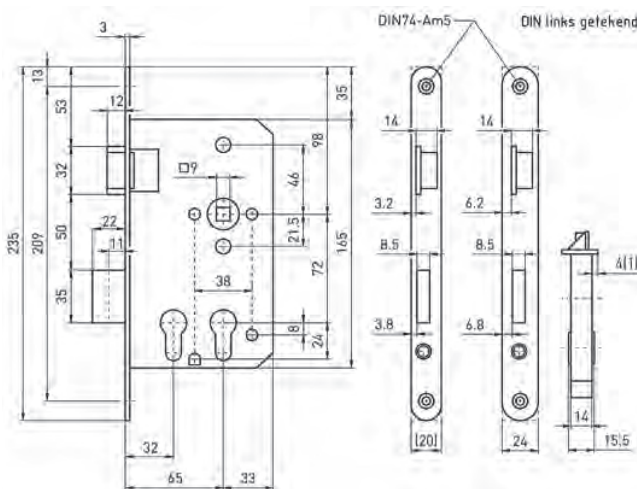

SPECIALE SLOTEN - 1015/16 DUBBEL CILINDERGAT

- De toegepaste cilinders (niet bijgeleverd) werken onafhankelijk van elkaar
- Doormaat 32/65mm
- Ook leverbaar in doormaat 60/100mm
- 9mm kruk gat
- Voorplaat verzinkt 235x20mm of 24mm (nr.1016) rond of rechthoekig
- Excl. sluitplaat
- Bijpassende sluitplaten: 338 en 538