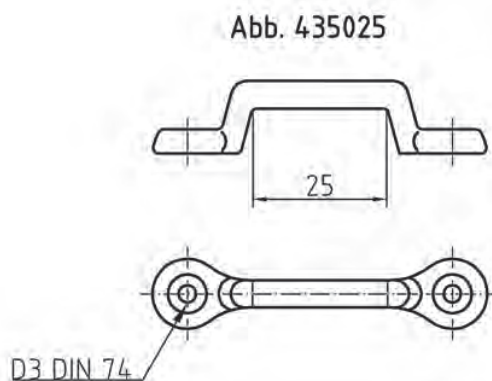

DEKBESLAG BUITEN - RIEMBEUGELS

- Materiaal MS 58

Artikelnummer	Omschrijving	EAN-code	Eenheid	Gewicht
27435030.2	Riembeugel A=30mm Mgn	8715791045612	stuk	0,023
27435045.1	Riembeugel A=45mm Mg	8715791026024	stuk	0,023
27435045.2	Riembeugel A=45mm Mgn	8715791026031	stuk	0,023
27435025.1	Riembeugel A=25mm Mg	8715791056830	stuk	0,023
27435025.2	Riembeugel A=25mm Mgn	8715791056847	stuk	0,023