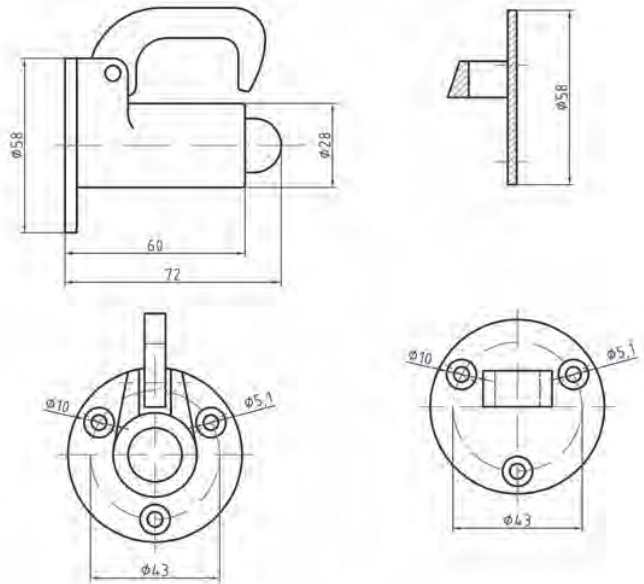

DEURVASTZETTERS - DEURVASTZETTERS 60 MM DIN 81406 A

- Wordt compleet geleverd met tegenplaat

Artikelnummer	Omschrijving	EAN-code	Eenheid	Gewicht
27251201.4	Deurvastzetter-Mp L=60 D=58 compleet met tegenplaat Mp	8715791025577	stuk	0,430
27251201.6	Deurvastzetter-Mpc L=60 D=58 compleet met tegenplaat Mpc	8715791025584	stuk	0,430
27251201.9	Deurvastzetter-Mmc L=60 D=58 compleet met tegenplaat Mmc	8715791025591	stuk	0,430
27251201.00	Deurvastzetter-Mmc L=60 D=58 compleet met tegenplaat Ms zwart	8715791165761	stuk	0,430