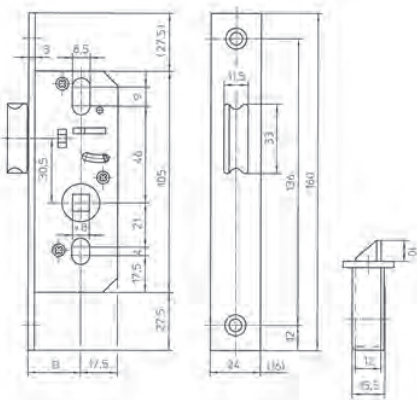

Artikelnummer	Omschrijving	EAN-code	Eenheid	Gewicht
04409F001501154	mauer 4409 F 18 mm Ls/Rs	8715791007238	STUK	0,300
04409F002501154	mauer 4409 F 20 mm Ls/Rs	8715791007252	STUK	0,300
04409F003501154	mauer 4409 F 22 mm Ls/Rs	8715791007276	STUK	0,300
04409F004501154	mauer 4409 F 25 mm Ls/Rs	8715791007290	STUK	0,300
04409F005501154	mauer 4409 F 30 mm Ls/Rs	8715791007313	STUK	0,320
04409F005507064	mauer 4409 F 30 mm RVS Ls/Rs	8715791007320	STUK	0,320
04409F006501154	mauer 4409 F 35 mm Ls/Rs	8715791007337	STUK	0,340
04409F007501154	mauer 4409 F 40 mm Ls/Rs	8715791007351	STUK	0,360
04409F008501154	mauer 4409 F 45 mm Ls/Rs	8715791007375	STUK	0,380