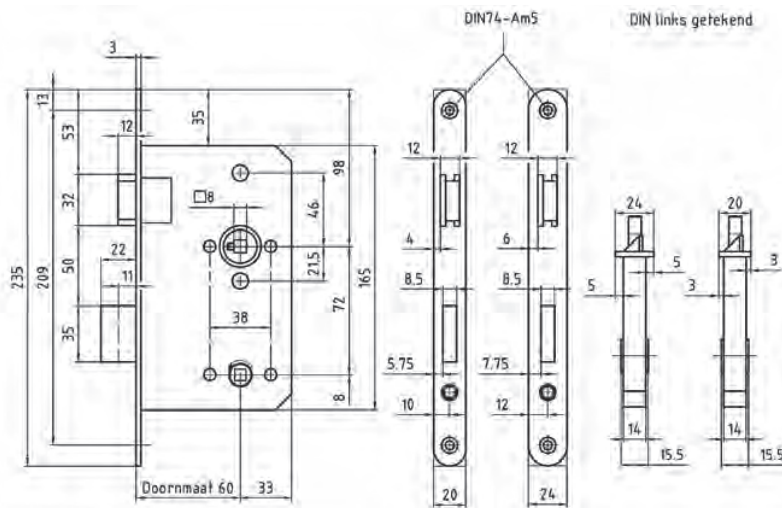

PROJECTSLOTEN OF UTILITEITSSLOTEN - 8535 D/N-LOOP-BAD/WC

Zeer hoogwaardig slot toepasbaar voor binnendeuren utiliteitsbouw.

- Geproduceerd volgens DIN 18251 & EN12209, klasse 3
- Doornmaat 60, PC72
- Voorplaat RVS 235x20mm rond
- Dag- en nachtschoot vernikkeld
- 2 toers, 22 mm schootuitslag
- 12 mm dagschootuitslag
- Met wissel
- Excl. sluitplaat
- Bijpassende sluitplaten: 338(F) en 538(F)

Artikelnummer	Omschrijving	EAN-code	Eenheid	Gewicht
08535P111317064	mauer 8535 D+N 60 mm RVS Din Ls	8715791105170	STUK	0,000
08535P211317064	mauer 8535 D+N 60 mm RVS Din Rs	8715791105187	STUK	0,000
08535F111317064	mauer 8535 Loop 60 mm RVS Din Ls	8715791105156	STUK	0,720
08535F211317064	mauer 8535 Loop 60 mm RVS Din Rs	8715791105163	STUK	0,720
08535W111317064	mauer 8535 BAD 60 mm RVS Din Ls	8715791105194	STUK	0,000
08535W211317064	mauer 8535 BAD 60 mm RVS Din Rs	8715791105200	STUK	0,000