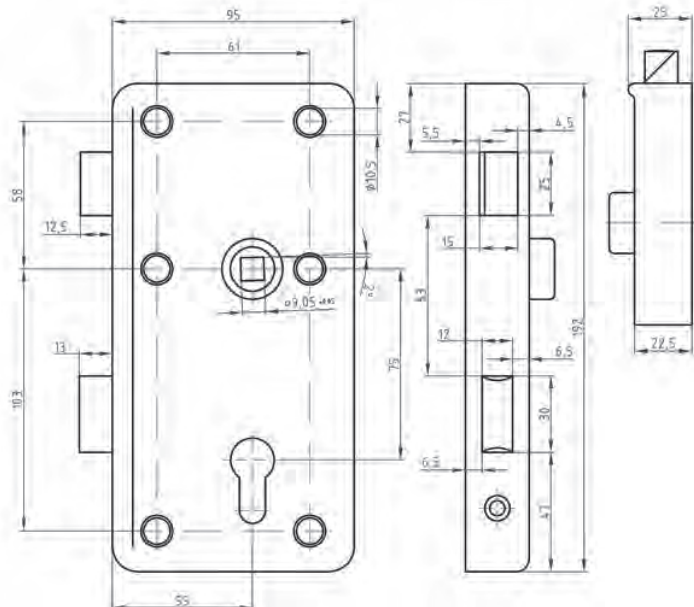

OPLEGSLOTEN RVS - OPLEGSLOTEN PC/PANIEK/OPLEGKAST

- DIN 81311 C
- Doornmaat 55 mm, PC 75 mm
- Kruk gat 9 mm
- RVS mat uitgevoerd
- Draairichtingen Ls of Rs, binnen of buiten leverbaar
- Ook leverbaar in anti-paniek, kast en loopuitvoering
- AP-uitvoering met paniekfunctie
- Oplegkastslot in zware uitvoering

N-110242-AP