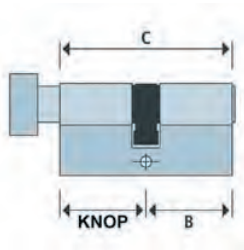

ELITE 1 FP2 - KNOPCILINDERS

De Elite 1 FP2 is een voordelige basiscilinder met technisch patent.

De E1 FP2 is geschikt is voor de standaard woningbouw waar een keersleutelsysteem gevraagd wordt.

- Elite 1 FP2 profiel
- Keersleutelsysteem 6 stiften
- 117.649 permutatiemogelijkheden
- Voor mono-, centraal-, hoofd- en generale hoofdsleutelsystemen
- Toeslag centraal en HS-systeem 50%
- Toeslag GHS-systeem 65%
- Voor nabestelde cilinders uit sluitsystemen gelden dezelfde toeslagen
- Wordt geleverd met 3 sleutels
- Sleutels messing vernikkeld
- SKG**, nr. 408.312.10-11
- Met certificaat
- Technisch patent tot 2036
- Bestelling van sleutels of originele Mauer keyblanks alleen op vertoon van sleutelcertificaat met coderingstratie op naam
- Andere lengtes op aanvraag
- Messing op aanvraag