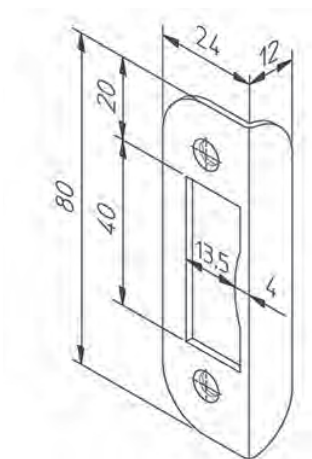

HOEKSLUITPLATEN 1500-SERIE - LOOP

• Maten: 80x24x12 mm

• Ls/Rs omkeerbaar

• Rond

Artikelnummer	omschrijving	EAN-code	Eenheid	Gewicht
08102F010	mauer 102 hoek sluitplaat loop Rs/Ls	8715791124423	STUK	0,000