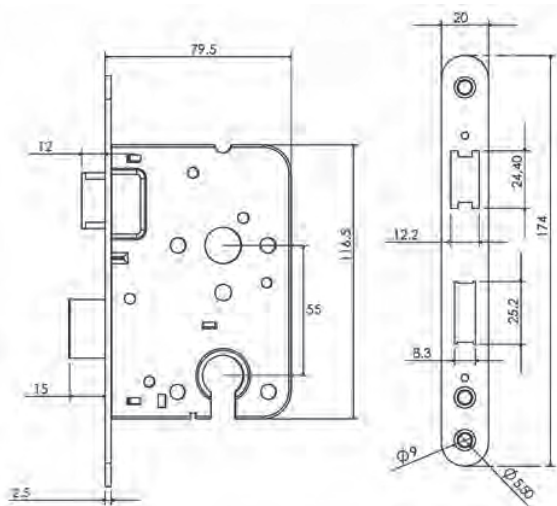

Artikelnummer	Omschrijving	EAN-code	Eenheid	Gewicht
01535P009309013	mauer 1535 D+N CILINDERSLOT gelakt RAL9010	8715791101226	STUK	0,000
01535P00930901F	mauer 1535 D+N CILINDERSLOT gelakt RAL9010/ Folie	8715791142052	STUK	0,000
01535P009309063	mauer 1535 D+N CILINDERSLOT RVS	8715791111249	STUK	0,400
01535P00930906F	mauer 1535 D+N CILINDERSLOT RVS/Folie	8715791141994	STUK	0,400