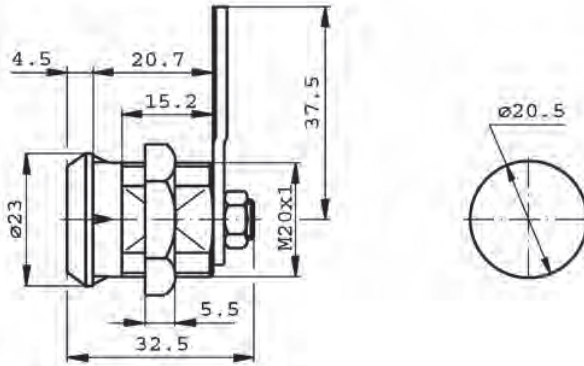

POSTBUSSLOTEN - POSTBUSSLOT ROND

- Glansverchromd en verguld leverbaar
- Moerbevestiging
- Slag 180°

- Montagegat meenemer: vierkant 8 mm
- Meenemers, zie Onderdelen en Accessoires

Artikelnummer	omschrijving	EAN-code	Eenheid	Gewicht
46200047	postbus slot M20 glans verchromd	8715791047494	STUK	0,072
424130111	sleutel voor meubelslot op nummer	8715791046879	STUK