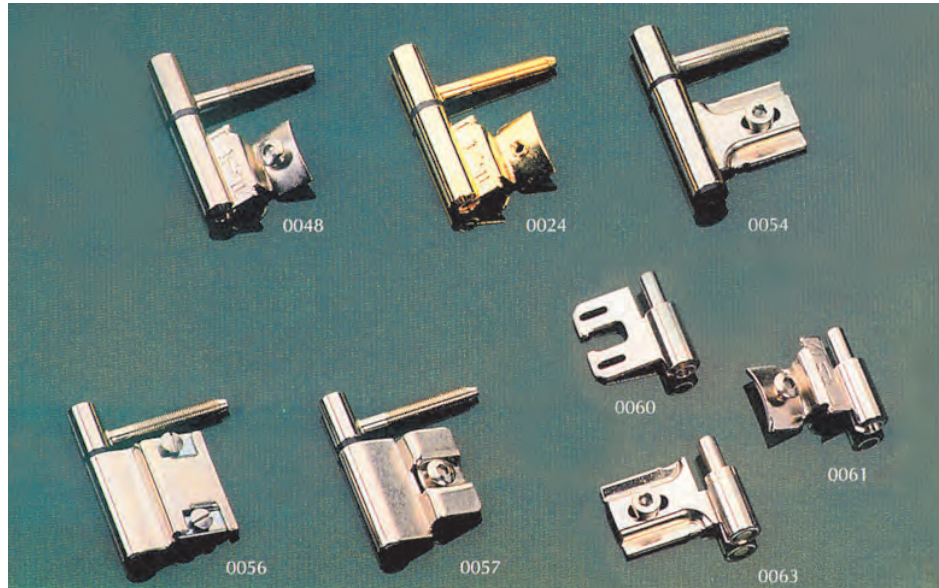

NIET MEER LEVERBAAR! - UIT HET ASSORTIMENT

Een aantal vroeger veelgebruikte paumelles zijn al enige tijd niet meer leverbaar. Om duidelijkheid te geven is er (indien beschikbaar) een vervanger aangegeven.

Artikelnummer	Omschrijving	Vervanger
110024	Voor Polynorm inmettselkozijn, verguld. Onderhelft van deze paumelle is later omkeerbaar geworden. Hier is geen vervanger meer voor en is daarmee niet meer leverbaar.	niet meer leverbaar
110025	Voor Polynorm inmettselkozijn, verguld. Onderhelft van deze paumelle is later omkeerbaar geworden. Hier is geen vervanger meer voor en is daarmee niet meer leverbaar.	niet meer leverbaar
110048	Voor Polynorm inmettselkozijn, verzinkt. Onderhelft van deze paumelle is omkeerbaar geworden, complete paumelle heet nu 110084.	110084
110049	Onderhelft van deze paumelle is omkeerbaar geworden, complete paumelle heet nu 110084.	
110054	Voor Polynorm Monoplus kozijn. Artikel alleen nog maar in verzinkt verkrijgbaar.	110080
110056	Voor Bomar oud kozijn. Al geruime tijd niet meer leverbaar. Met wat aanpassingen kan in een aantal gevallen het artikelnummer 110026 gebruikt worden.	110026
110057	Voor Bomar nieuw kozijn. Al geruime tijd niet meer leverbaar. Met wat aanpassingen kan in een aantal gevallen het artikelnummer 110026 gebruikt worden.	110026
110060	Voor Hörmann kozijn	110044
110061	Voor Polynorm inmettselkozijn. Is omkeerbaar geworden, dient derhalve als complete paumelle besteld te worden i.v.m. passing.	110084
110062	Voor Polynorm inmettselkozijn. Is omkeerbaar geworden, dient derhalve als complete paumelle besteld te worden i.v.m. passing.	110084
110063	Voor Polynorm Monoplus kozijn. Is omkeerbaar geworden, dient derhalve als complete paumelle besteld te worden i.v.m. passing.	110080
110064	Voor Polynorm Monoplus kozijn. Is omkeerbaar geworden, dient derhalve als complete paumelle besteld te worden i.v.m. passing.	110080