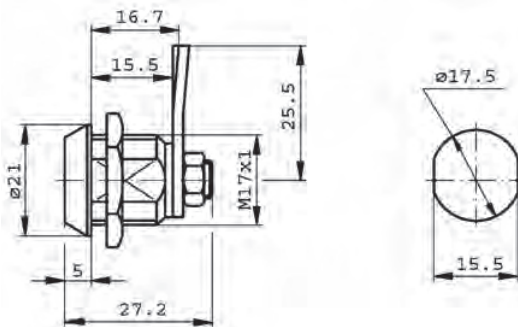

MEUBELSLOTEN METAAL - CAMLOCK M17

- Glans- en zwartverchromd leverbaar
- Moer bevestiging
- Slag 180°

- Incl. 2 sleutels
- Montagegat meenemer: vierkant 7 mm
- Meenemers, zie Onderdelen en Accessoires

Artikelnummer	omschrijving	EAN-code	Eenheid	Gewicht
46200023	camlock M17 glans verchromd	8715791047333	STUK	0,048
424130111	sleutel voor meubelslot op nummer	8715791046879	STUK	

MEUBELSLOTEN METAAL - CAMLOCK M20

- Glans verchromd en verguld leverbaar (4620002430)
- Hoofdsleutelsysteem mogelijk
- Moerbevestiging

- Slag 180° (46200024) en 90° (46200025 en 46200029)
- Incl. 2 sleutels
- Montagegat meenemer: vierkant 8 mm
- Meenemers, zie Onderdelen en Accessoires