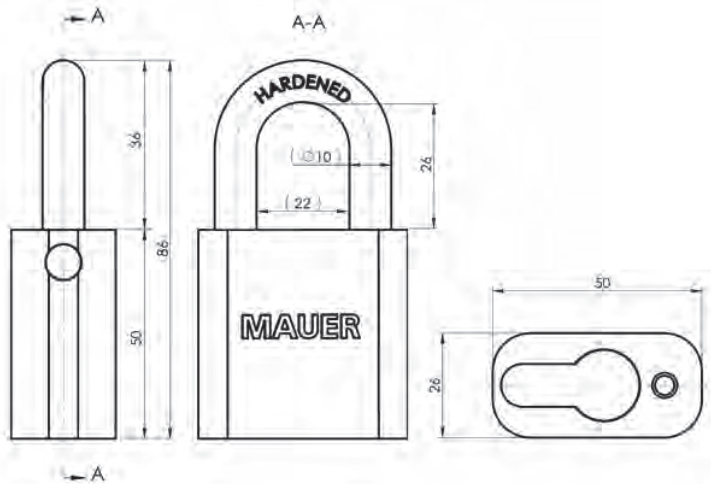

HANGSLOTEN MET HALVE CILINDER - SS50

- Ideale maatvoering
- Vernieuwd model
- Inclusief Mauer halve cilinder
- Beugeldikte 10 mm
- Beugelhoogte 26 mm
- Kastmaat 50x50 mm
- Tussenruimte beugel 22 mm
- Beugel en sluitmechanisme van Boron
- Sluitkogels van RVS
- Ook met verhoogde beugel verkrijgbaar
- Voldoet aan CEN3 normering
- Werkt met normale bestaande Mauer profielen
- De SS50 wordt hierdoor opneembaar in o.a. sluitsystemen (toeslag 25%)
- Wordt geleverd met 2 sleutels