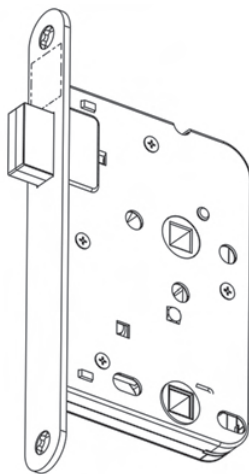

WONINGBOUWSLOTEN 1545 MAGNEET - BAD/WC MAGNEET ZWART

Let op: standaard exclusief sluitplaat/kom, zie sluitplaten 1545

Het hoogwaardig afgewerkte slot met magneetschoot 1545 BAD/WC is geschikt voor binnendeuren. Het slot heeft een zeer soepele werking. De voorplaat is zwart.

De deur sluit naadloos door de magnetische werking. Bij het dichttrekken van de deur, schiet de dagschoot in de gecombineerde sluitplaat/kom. Kleding kan hiermee niet achter de dagschoot blijven haken.

Bediening van de deur gebeurt met de deurkruk. In geopende stand is de dagschoot niet zichtbaar, want deze blijft dan ingetrokken. Hierdoor blijft het kozijn glad en komen er geen beschadigingen aan het kozijn.

Een ander voordeel is de onzichtbare montage van slot en sluitplaat als de deur gesloten is.

Bij de BAD/WC-uitvoering wordt de dagschoot geblokkeerd middels het toiletgarnituur.

- Bij een geopende deur is de dagschoot niet zichtbaar
- Werking op basis van magnetisme: dagschoot wordt geactiveerd door de magneet bij sluiting van de deur
- Geproduceerd in de EU
- Maatvoering volgens standaard woningbouwsloten (1500-serie)
- Slot geschikt voor vrij/bezetfunctie
- Krukgat 8 mm
- Voorplaat 174 x 20 mm afgerond zwart
- Doornmaat 50 mm
- Hartafstand 63 mm
- Exclusief sluitplaat/kom
- Bijpassende sluitplaten: 08145F018

Artikelnummer	omschrijving	EAN-code	Eenheid	Gewicht
01545W009309184	mauer 1545 BAD/WC ZWART magneetschoot zonder sluitplaat	8715791156554	STUK	0,000