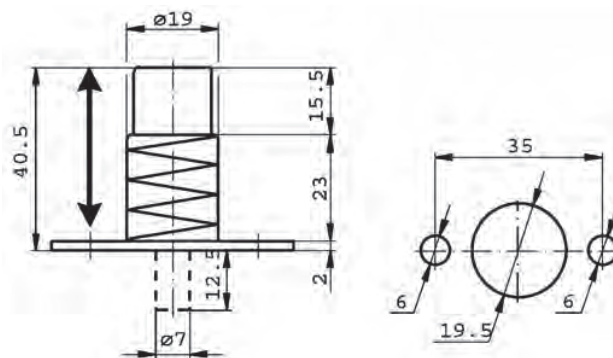

Artikelnummer	omschrijving	EAN-code	Eenheid	Gewicht
46200066	meubel drukslot glans verchromd	8715791034760	STUK	0,061
46200066-KA	meubel drukslot glans verchromd gelijksluitend	8715791127622	STUK	0,061
424130111	sleutel voor meubelslot op nummer	8715791046879	STUK