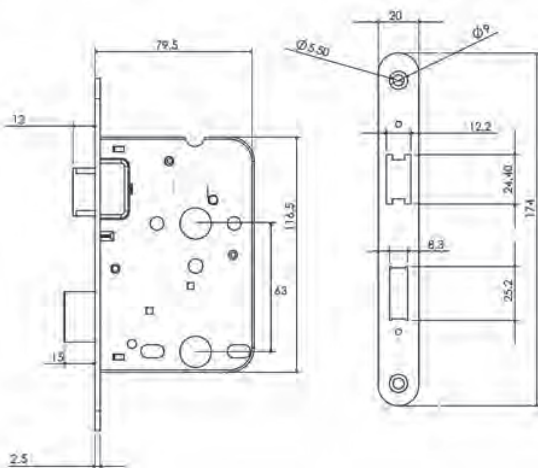

Artikelnummer	Omschrijving	EAN-code	Eenheid	Gewicht
01535W009309013	mauer 1535 BAD/WC SLOT gelakt RAL9010	8715791101240	STUK	0,420
01535W00930901F	mauer 1535 BAD/WC SLOT gelakt RAL9010/Folie	8715791142045	STUK	0,420
01535W009309063	mauer 1535 BAD/WC SLOT RVS	8715791111263	STUK	0,420
01535W00930906F	mauer 1535 BAD/WC SLOT RVS/Folie	8715791141987	STUK	0,420