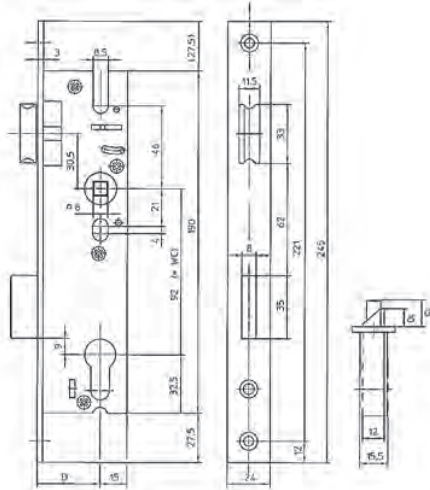

SMALDEURSLOTEN - 4492 DAG & NACHT PC92

- Voorplaat 245x24mm
- RVS of Verzinkt
- Links/Rechts bruikbaar
- PC92
- Diverse doormaten leverbaar
- Excl. sluitplaat
- Bijpassende sluitplaten: 432