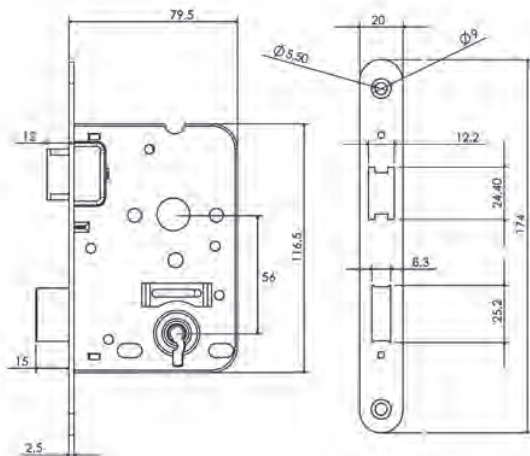

WONINGBOUWSLOTEN 1500-SERIE - DAG- EN NACHT KLAVIERSLOT

Woningbouwslot toepasbaar voor binnendeuren.

- Doornmaat 50
- Hartafstand 56
- Voorplaat 174x20x2,5 mm rond
- Verkrijgbaar in wit gelakt (RAL9010), RVS en zwart
- Ook verpakt in krimpfolie met barcodesticker beschikbaar
- 5 verschillende sleutelnummers leverbaar
- Met wissel
- Ls/Rs omkeerbaar
- De schoot is zamac vernikkeld
- Standaard incl. afgeronde verzinkte sluitplaat (101 serie)
- Ook verkrijgbaar met zwarte sluitplaat
- Op aanvraag ook met rechthoekige verzinkte sluitplaat leverbaar (100 serie)