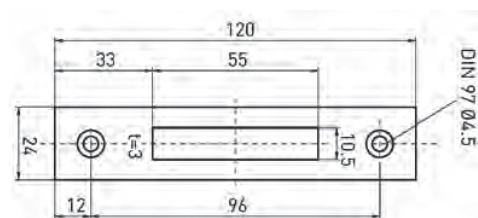

SLUITPLATEN DIVERSE - 450

- L=120x24x3.0mm rechthoekig verzinkt
- Geschikt voor o.a. 4408/09 en 4508

Artikelnummer	omschrijving	EAN-code	Eenheid	Gewicht
08450008	mauer 450 sl.plaat verzinkt Din Ls/Rs	8715791081702	STUK	0,122