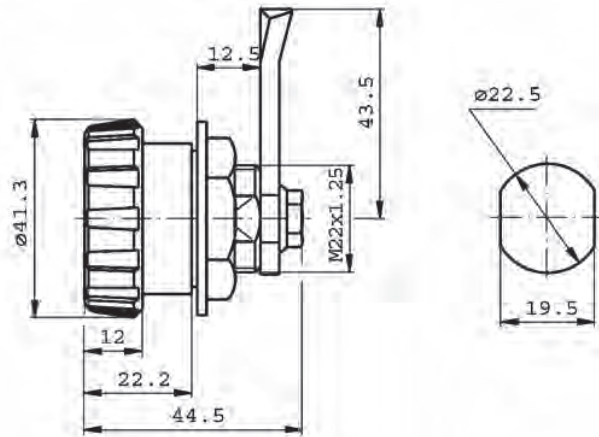

AFSLUITBARE GREPEN POLYAMIDE - ROND

- Zwart polyamide
- Moerbevestiging
- Links- en Rechtsdraaiend verkrijgbaar

- Slag 90°
- Incl. 2 sleutels
- Meenemers, zie Onderdelen en Accessoires