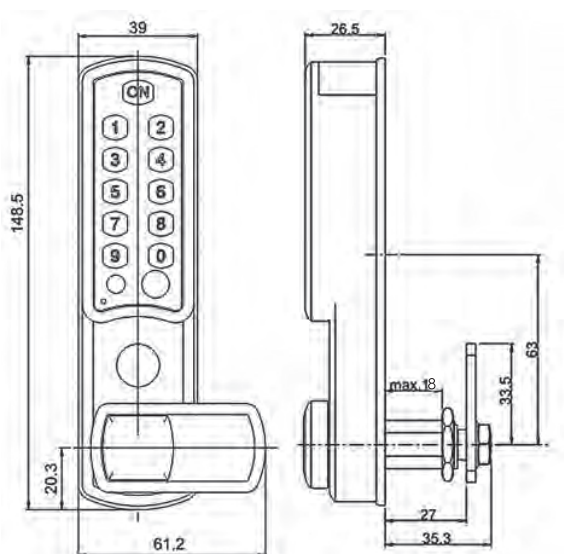

ELEKTRONISCHE LOCKERSLOTEN - ELLCAM CLASSIC 1.0

Pincodesloten voor de vervangingsmarkt

Belangrijk! Op de ELLcam® is een andere kortingsstructuur van toepassing dan gebruikelijk. Vraag uw korting aan bij onze verkoop, tel. 033-455 0900

De ELLcam® Classic 1.0 is uitstekend geschikt voor gebruik op lockers en ander meubilair in fitnessclubs, scholen en universiteiten, ziekenhuizen, kantoren, hotels etc.

Universeel links/rechts bruikbaar. Het slot is ook leverbaar in de uitvoering voor wisselende gebruikers (ELL) in 2 vaste gebruikers uitvoeringen: ESL (5 gebruikerscodes) en EOL (1 gebruikerscode). Ook in horizontale uitvoering leverbaar

- Voor de vervangingsmarkt
- Drie uitvoeringen: ELL, ESL en EOL
- Voor gebruiksfuncties: kijk bij de ELLcam Classic 1.2
- Wordt standaard geleverd met batterij (berekend).
- Zilveren behuizing, blauw toetsenpaneel.
- Geschikt voor een deurdikte tot max. 18 mm
- Voor meer productinformatie, kijk op onze website

Artikelnummer	omschrijving	EAN-code	Eenheid	Gewicht
06101101-ELL-V	mauer ELLcam® pincodeslot verticale montage-wisselende gebruikers	8715791049337	STUK	0,220
06101101-ESL-V	mauer ESLcam® pincodeslot verticale montage-vaste gebruiker	8715791049368	STUK	0,220
06101101-EOL-V	mauer EOLcam® pincodeslot verticale montage-1 gebruiker	8715791084277	STUK	0,220
06101101-ELL-HL	mauer ELLcam® pincodeslot horizontale montage-wisselende gebruikers-links	8715791049344	STUK	0,220
06101101-ELL-HR	mauer ELLcam® pincodeslot horizontale montage-wisselende gebruikers-rechts	8715791074414	STUK	0,220
06101101-ESL-HL	mauer ESLcam® pincodeslot horizontale montage-vaste gebruiker-links	8715791049351	STUK	0,220
06101101-ESL-HR	mauer ESLcam® pincodeslot horizontale montage-vaste gebruiker-rechts	8715791074421	STUK	0,220
06101101-EOL-HL	mauer EOLcam® pincodeslot Ls horizontale montage-1 gebruiker	8715791097376	STUK	0,220
06101101-EOL-HR	mauer EOLcam® pincodeslot Rs horizontale montage-1 gebruiker	8715791095761	STUK	0,220