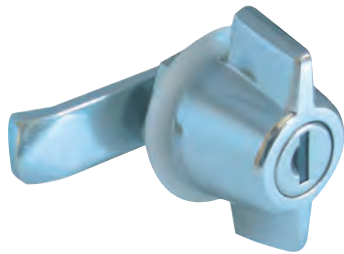

Artikelnummer	omschrijving	EAN-code	Eenheid	Gewicht
46400101	greep dubbel rechts	8715791047715	STUK	0,000

AFSLUITBARE GREPEN VERCHROOMD - DUIMGREEP

- Glansverchromd
- Moerbevestiging
- Links- en Rechtsdraaiend verkrijgbaar