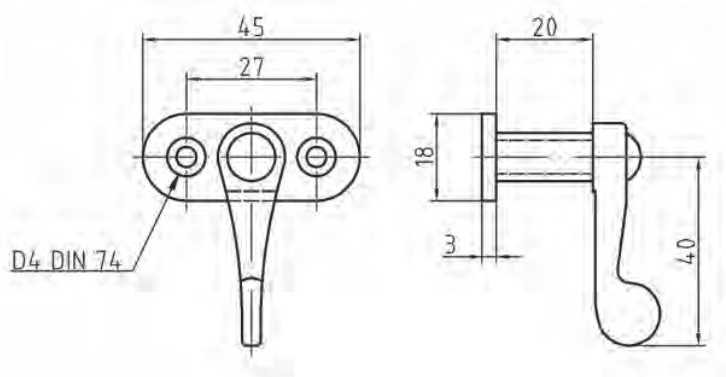

DEURVASTZETTERS - KNEVELSLUITINGEN MET AFSTAND

- Materiaal MS 58

Artikelnummer	Omschrijving	EAN-code	Eenheid	Gewicht
27561010.4	Knevelsluiting 561010.4-10mm afstand Mp	8715791045650	stuk	0,040
27561010.9	Knevelsluiting 561010.9-10mm afstand Mmc	8715791045667	stuk	0,040
27561015.4	Knevelsluiting 561015.4-15mm afstand Mp	8715791026130	stuk	0,045
27561015.6	Knevelsluiting 561015.6-15mm afstand Mpc	8715791045698	stuk	0,045
27561015.9	Knevelsluiting 561015.9-15mm afstand Mmc	8715791045704	stuk	0,045
27561020.4	Knevelsluiting 561020.4-20mm afstand Mp	8715791026147	stuk	0,050
27561020.9	Knevelsluiting 561020.9-20mm afstand Mmc	8715791045711	stuk	0,050
27561025.4	Knevelsluiting 561025.4-25mm afstand Mp	8715791045728	stuk	0,055
27561025.9	Knevelsluiting 561025.9-25mm afstand Mmc	8715791045735	stuk	0,055
27561030.4	Knevelsluiting 561030.4-30mm afstand Mp	8715791045742	stuk	0,060
27561030.9	Knevelsluiting 561030.9-30mm afstand Mmc	8715791045759	stuk	0,060