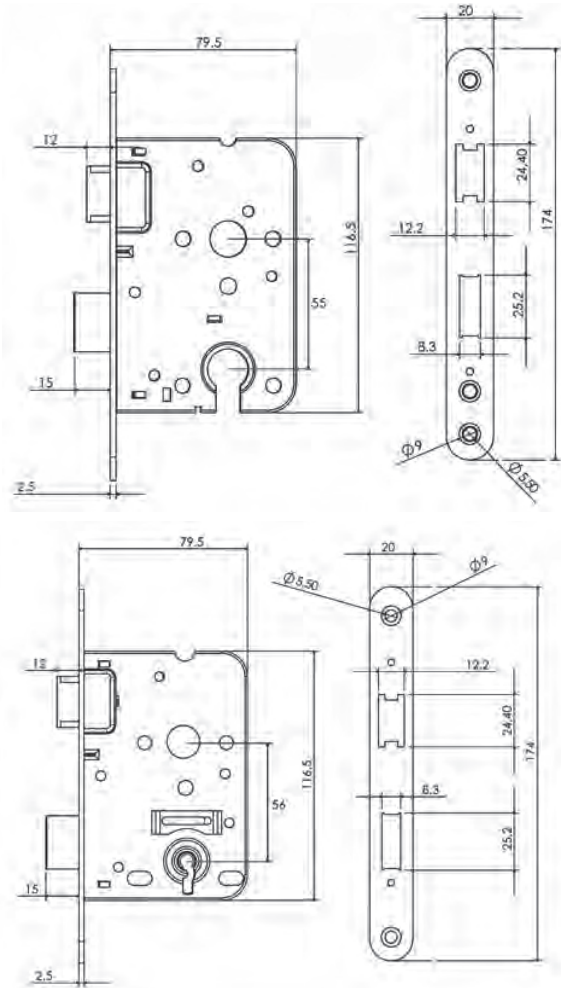

WONINGBOUWSLOTEN 1500-SERIE - WONINGBOUWSLOTEN ZWART

Woningbouwsloten met zwarte voorplaat, toepasbaar voor binnendeuren. Voor een mooi accent in uw interieur.

- Doornmaat 50
- Voorplaat 174x20x2,5 mm rond
- Zwart gelakte voorplaat
- Ls/Rs omkeerbaar
- De schoot is zamac vernikkeld
- Standaard incl. afgeronde verzinkte sluitplaat (101 serie)
- Ook met zwarte sluitplaat verkrijgbaar
- Op aanvraag ook met rechthoekige sluitplaat leverbaar (100 serie)

Artikelnummer	Omschrijving	EAN-code	Einheid	Gewicht
01535F009309183	mauer 1535 LOOPSLOT/LAK zwart	8715791165044	STUK	0,000
01535P009309183	mauer 1535 D+N CILINDER/LAK zwart	8715791165068	STUK	0,000
01535Z009309183	mauer 1535 D+N KLAVIER/LAK zwart	8715791165099	STUK	0,000
01535R009309183	mauer 1535 KAST CILINDER/LAK zwart	8715791165082	STUK	0,000
01535K009309183	mauer 1535 KAST KLAVIER/LAK zwart	8715791165051	STUK	0,000
01535W009309183	mauer 1535 BAD/WC LAK zwart	8715791165075	STUK	0,000