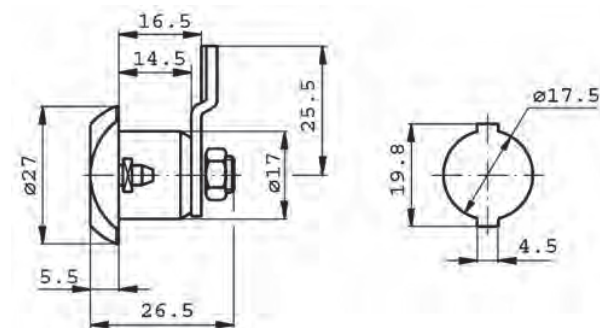

POSTBUSSLOTEN - POSTBUSSLOT OVAAL

- Glansverchromd en verguld leverbaar
- Hoofdsleutelstelsysteem mogelijk
- Klemvorkbevestiging
- Slag 180°
- Montagegat meenemer: vierkant 8 mm
- Meenemers, zie Onderdelen en Accessoires