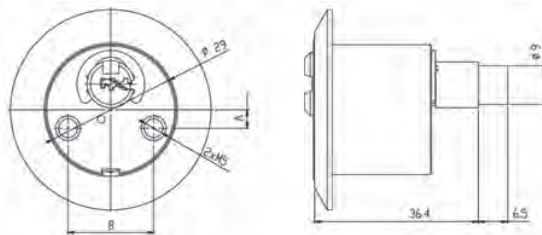

Artikelnummer	Omschrijving	EAN-code	Eenheid	Gewicht
41RMC4-DT1-NI	mauer RMC4-DT1-Ni-0 sl binnencilinder	8715791121767	STUK	0,000
41RMC4-F3P-NI	mauer RMC4-F3P-Ni-0 sl binnencilinder	8715791161916	STUK	0,000
41RMC4-MLP-NI	mauer RMC4-MLP-Ni-0 sl binnencilinder	8715791159418	STUK	0,184
41RMC4-SP-NI	mauer RMC4-SP-Ni-0 sl binnencilinder	8715791161459	STUK	0,170
41RMC4-NW4-NI	mauer RMC4-NW4-Ni-0 sl binnencilinder	8715791095235	STUK	0,184
41RMC4-EP-NI	mauer RMC4-EFP2-Ni-0 sl binnencilinder	8715791150927	STUK	0,000