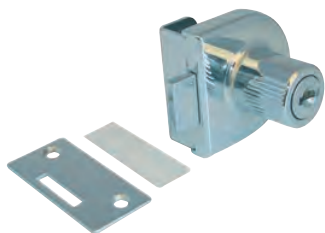

MEUBELSLOTEN GLAS - VITRINESLOT MET SCHOOT

- Glansverchromd
- Hoofdsleutelsysteem leverbaar
- Met uitwisselbare cilinder
- Slag 180°
- Incl. 2 sleutels