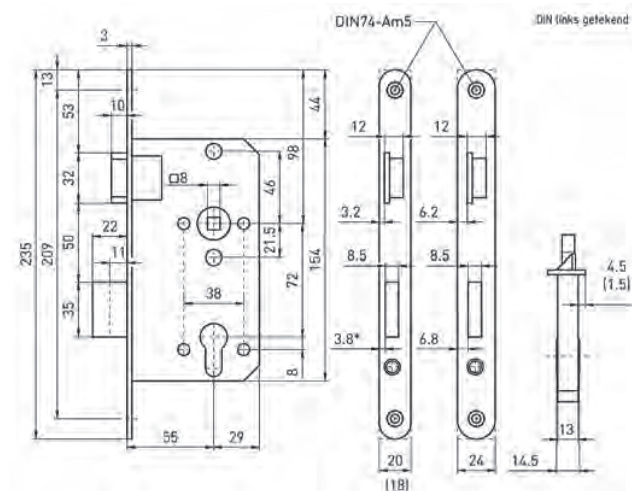

BINNENDEURSLOTEN - 2825/26 PZ

- Voorplaat uit het midden
- Doornmaat 55, PC72
- Voorplaat gelakt (of RVS) 235x20mm of 24mm (nr.2826), rond of rechthoekig
- Met wissel
- Excl. sluitplaat
- Bijpassende sluitplaten: 338, 538, 430/431, 412/413, 400/401