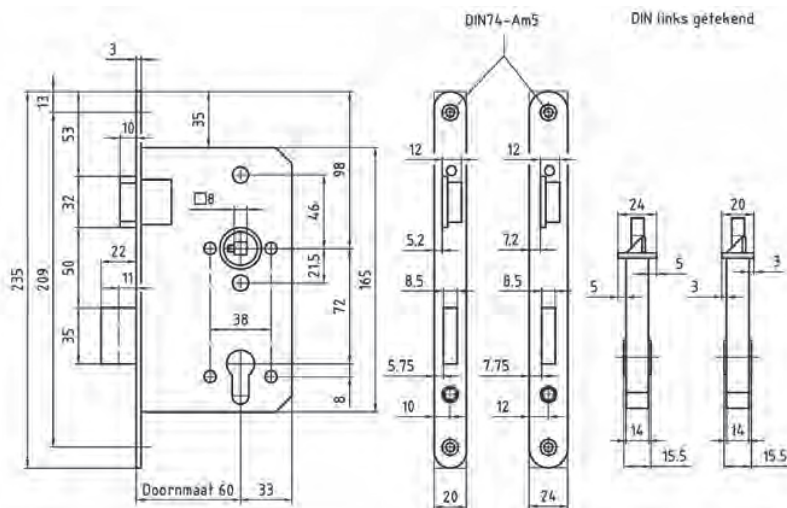

- DIN 18251, klasse 3
- Doornmaat 60, PC72
- Leverbaar in doornmaten 50 t/m 100mm
- Voorplaat RVS (of messing) 235x20mm, rond of rechthoekig
- Voorplaat 24mm (type nr. 8236)
- Dag- en nachtschoot vernikkeld
- 2 toers, 22 mm schootuitslag
- Met wissel
- Excl. sluitplaat
- Bijpassende sluitplaten: 338 en 538
- Opties: zwingeldagschoot, fluisterschoot, KABA-KESO (afstand 74mm)