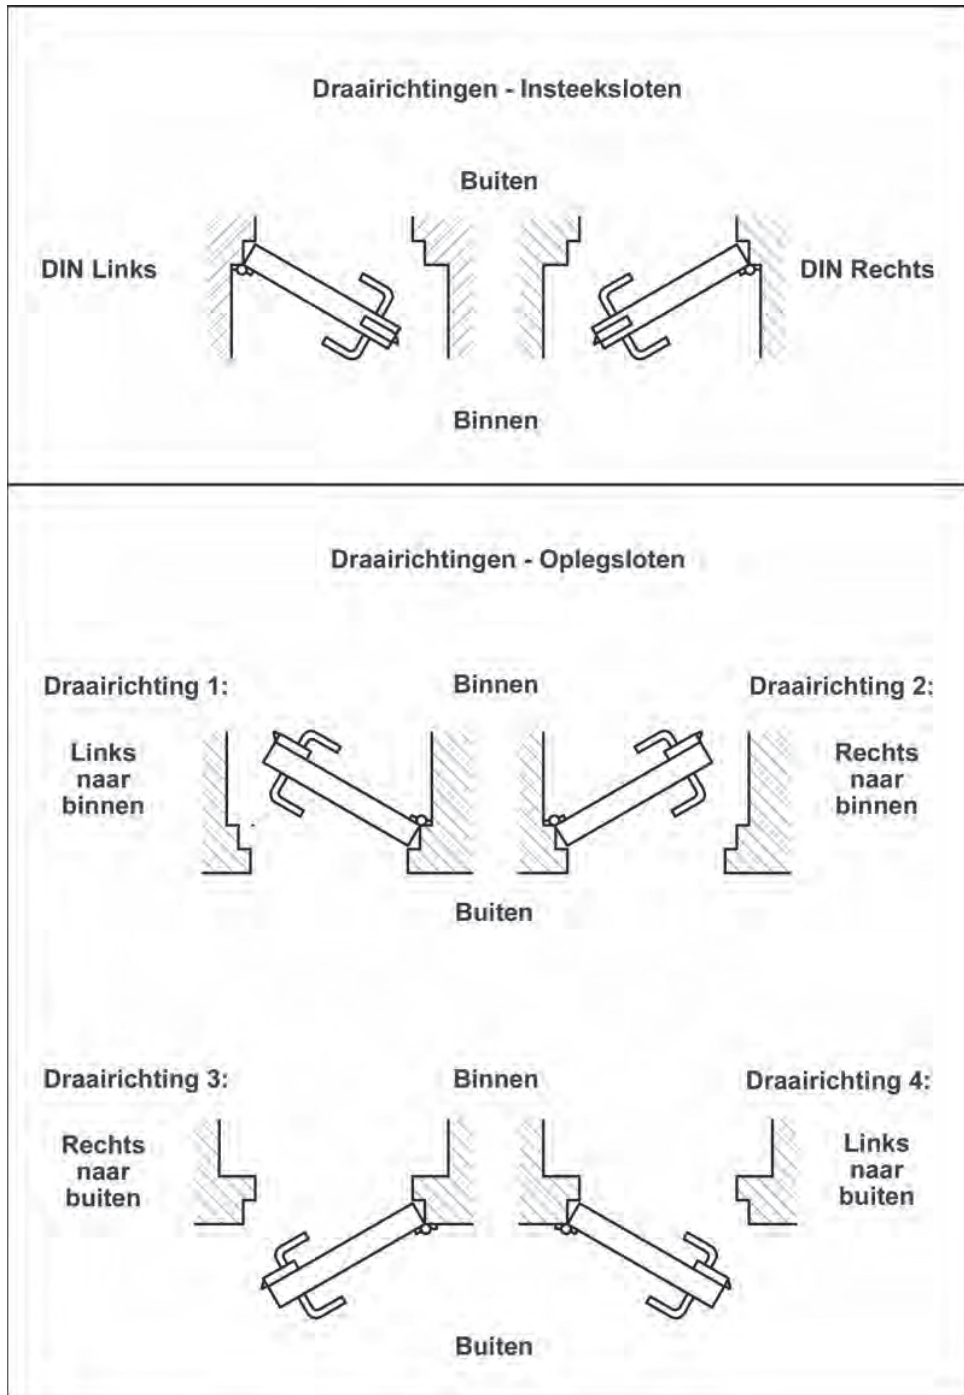

INFORMATIE - ALGEMEEN - DRAAIRICHTINGEN

Artikelnummer	Omschrijving
DIN links/DIN rechts	Draairichtingen insteeksloten
Draairichtingen 1 t/m 4	Draairichtingen oplegsloten