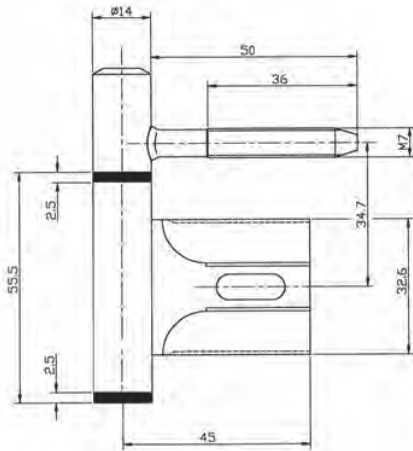

STALEN KOZIJNEN - THEUMA PLUS (VOORHEEN POLYNORM)

- Indirecte vervanger voor 110063 en 110064
- Voor Theuma-montagekozijn (monoplus)
- Belasting 20 kg
- VP = 20 stuks, bij lagere aantallen aangepaste korting

Artikelnummer	Omschrijving	EAN-code	Eenheid	Gewicht
110080	insteekpaumelle PLUS verzinkt 80x14mm-M7	8715791000345	STUK	0,110
110081	onderh.paumelle PLUS-verzinkt voor 80x14mm-M7 draad-polynormkoz.	8715791041522	STUK	0,058
110082	bovenh.paumelle PLUS/Z-verzinkt voor 75/80x14mm-M7 draad-polynormkoz.	8715791041546	STUK	0,048