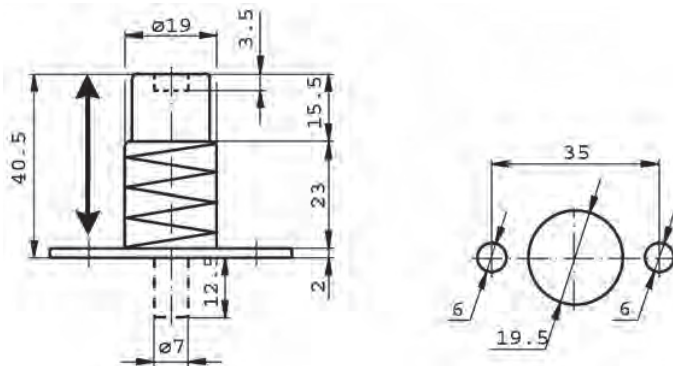

MEUBELSLATEN HOUT - DRUKSLOT DRIEHOEKSLEUTEL

- Glansverchromd
- Opschroefbaar
- Slag 180°
- Sleutel niet inbegrepen

Artikelnummer	omschrijving	EAN-code	Eenheid	Gewicht
4620006601	meubel drukslot driehoeksleutel	8715791047562	STUK	0,053
424106601	sleutel driehoek tbv camlock 4620006601	8715791046855	STUK	0,057