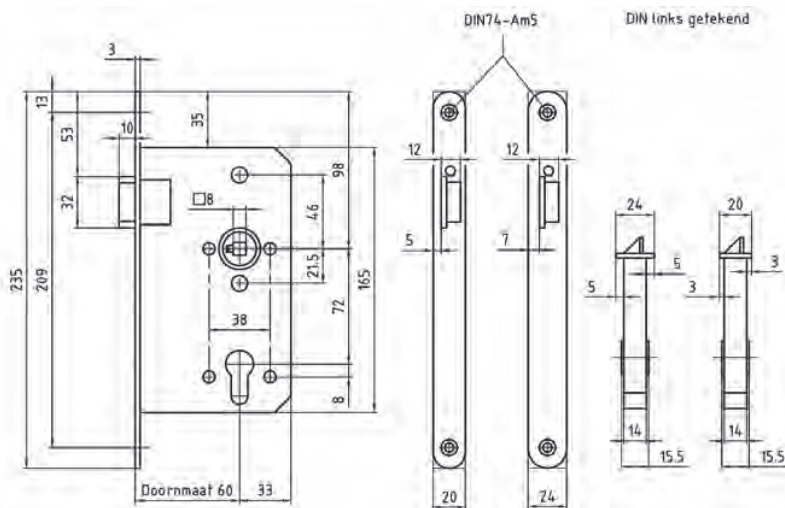

PROJECTSLOTEN OF UTILITEITSSLOTEN - 8236 LOOPSLOTEN

Kwalitatief uitstekend slot toepasbaar voor binnendeuren utiliteitsbouw.

- DIN 18251, klasse 3
- Ook leverbaar in uitvoeringen: D+N (PZW), Loop met wissel (centraal portiekslot/FPZW), Kast (R), Kaba (74mm), BAD/WC (72mm)
- Leverbaar in doormaten 50 t/m 100mm
- Voorplaat RVS (of messing) 235x24mm, rond of rechthoekig
- Voorplaat 20mm (type nr. 8235)
- Excl. sluitplaat
- Bijpassende sluitplaten: 430F, 338F en 538F
- Opties: zwingeldagschoot, Teflon dag- en/of nachtschoot, fluisterschoot