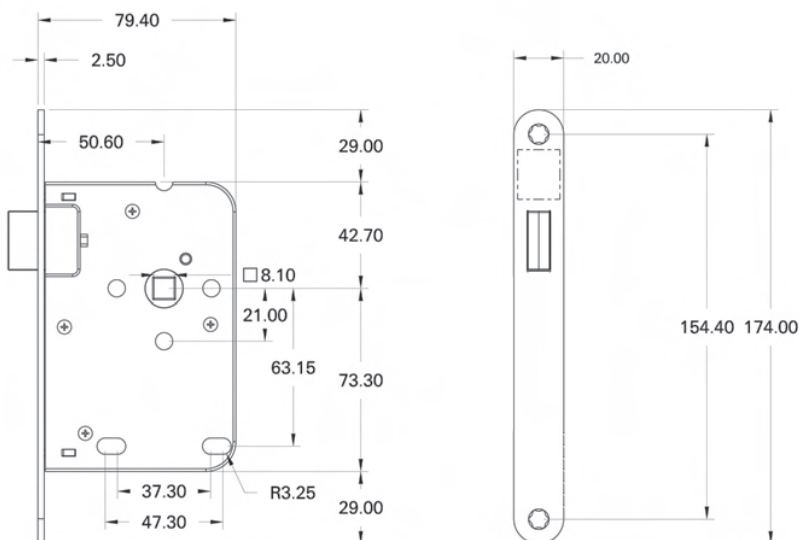

Artikelnummer	omschrijving	EAN-code	Eenheid	Gewicht
01545F009309064	mauer 1545 LOOP/RVS magneetschoot zonder sluitplaat	8715791131575	STUK	0,000