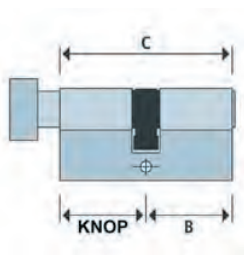

MLP - KNOPCILINDERS

De MLP-cilinder is een hoogwaardige veiligheidscilinder met technisch patent, voorzien van een geavanceerde 6-stiftentechniek met 6 slijtvaste stiften. De cilinder is bovendien voorzien van het SKG***-keurmerk en hierdoor ook geschikt voor hoogbeveiligde ruimtes.

- MLS FP2 profiel
- Conventioneel 6 stiften
- 530.000 permutatiemogelijkheden
- Voor mono-, centraal- en (generale)hoofdsleutelsystemen
- Toeslag centraal en HS-systeem 50%
- Toeslag GHS-systeem 65%
- Voor nabestelde cilinders uit sluitsystemen gelden dezelfde toeslagen
- Wordt geleverd met 3 nieuwzilveren sleutels

- Met certificaat
- Technisch patent tot 2036
- Bestelling van sleutels uitsluitend met originele Mauer keyblanks via Mauer of een geautoriseerde dealer op vertoon van het geregistreerde sleutelcertificaat
- SKG***, nr. 408.313.07-08
- Andere lengtes en uitvoeringen: prijs en beschikbaarheid uitsluitend op aanvraag

Artikelnummer	Omschrijving (K+B=C)	EAN-code	Eenheid	Gewicht
41KC1-MLP-NI	mauer KC1-MLP-Ni-3 sl 31/31=62	8715791153911	STUK	0,296
41KC2-MLP-NI	mauer KC2-MLP-Ni-3 sl 31/36=67	8715791153928	STUK	0,318
41KC3-MLP-NI	mauer KC3-MLP-Ni-3 sl 31/41=72	8715791153935	STUK	0,328
41KC4-MLP-NI	mauer KC4-MLP-Ni-3 sl 31/46=77	8715791153942	STUK	0,344
41KC5-MLP-NI	mauer KC5-MLP-Ni-3 sl 31/51=82	8715791153959	STUK	0,364
41KC6-MLP-NI	mauer KC6-MLP-Ni-3 sl 36/31=67	8715791153966	STUK	0,318
41KC7-MLP-NI	mauer KC7-MLP-Ni-3 sl 36/36=72	8715791153973	STUK	0,328
41KC8-MLP-NI	mauer KC8-MLP-Ni-3 sl 36/41=77	8715791153980	STUK	0,350
41KC9-MLP-NI	mauer KC9-MLP-Ni-3 sl 36/46=82	8715791153997	STUK	0,364
41KC10-MLP-NI	mauer KC10-MLP-Ni-3 sl 36/51=87	8715791154000	STUK	0,374
41KC11-MLP-NI	mauer KC11-MLP-Ni-3 sl 41/31=72	8715791154017	STUK	0,328
41KC12-MLP-NI	mauer KC12-MLP-Ni-3 sl 41/36=77	8715791154024	STUK	0,344
41KC13-MLP-NI	mauer KC13-MLP-Ni-3 sl 41/41=82	8715791154031	STUK	0,364
41KC14-MLP-NI	mauer KC14-MLP-Ni-3 sl 41/46=87	8715791154048	STUK	0,374
41KC15-MLP-NI	mauer KC15-MLP-Ni-3 sl 41/51=92	8715791154055	STUK	0,390
41KC16-MLP-NI	mauer KC16-MLP-Ni-3 sl 46/31=77	8715791154062	STUK	0,344
41KC17-MLP-NI	mauer KC17-MLP-Ni-3 sl 46/36=82	8715791154079	STUK	0,364
41KC18-MLP-NI	mauer KC18-MLP-Ni-3 sl 46/41=87	8715791154086	STUK	0,374
41KC19-MLP-NI	mauer KC19-MLP-Ni-3 sl 46/46=92	8715791154093	STUK	0,390
41KC20-MLP-NI	mauer KC20-MLP-Ni-3 sl 46/51=97	8715791154109	STUK	0,406