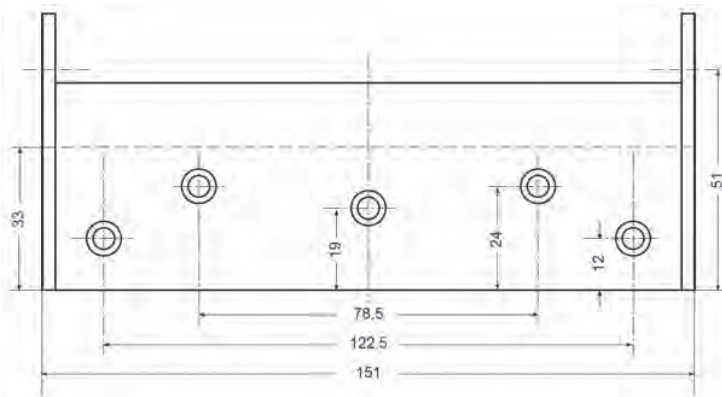

Artikelnummer	Omschrijving	EAN-code	Eenheid	Gewicht
1409121	fridavo bommer EW/150 grijs gelakt enkelwerkend	4015912091318	PAAR	1,460
1409121A	fridavo bommer EW/150 wit gelakt enkelwerkend	8715791054201	PAAR	0,000
1409122	fridavo bommer EW/150 vermessingd enkelwerkend	8715791054218	PAAR	0,000
1409126B	fridavo bommer EW/150 verzinkt enkelwerkend	4015912093626	PAAR	1,480
1409127	fridavo bommer EW/150 messing enkelwerkend	8715791054225	PAAR	1,580
1409129A	fridavo bommer EW/150 r.v.s. enkelwerkend	4015912093916	PAAR	1,440
1436121	fridavo bommer DW/150 grijs gelakt dubbelwerkend	4015912361213	PAAR	2,820
1436121A	fridavo bommer DW/150 wit gelakt dubbelwerkend	8715791054454	PAAR	0,000
1436121C	fridavo bommer DW/150 zwart lak dubbelwerkend	8715791054461	PAAR	0,000
1436121SK	fridavo bommer DW/150 grijs gelakt dubbelwerkend met kogelsierknoppen	8715791054478	PAAR	3,000
1436122	fridavo bommer DW/150 vermessingd dubbelwerkend	4015912361220	PAAR	2,860
1436123	fridavo bommer DW/150 vernikkeld dubbelwerkend	4015912361237	PAAR	0,000
1436123-SP	fridavo bommer DW/150 vernikkeld dubbelwerkend-gatenpatroon vlg.tek.	8715791054485	PAAR	0,000
1436126B	fridavo bommer DW/150 verzinkt dubbelwerkend	4015912362623	PAAR	2,800
1436127	fridavo bommer DW/150 messing dubbelwerkend	4015912361275	PAAR	3,000
1436127SK	fridavo bommer DW/150 messing SK dubbelwerkend met kogelsierknoppen	8715791054492	PAAR	3,300
1436129A	fridavo bommer DW/150 r.v.s. dubbelwerkend	8715791054508	PAAR	2,920