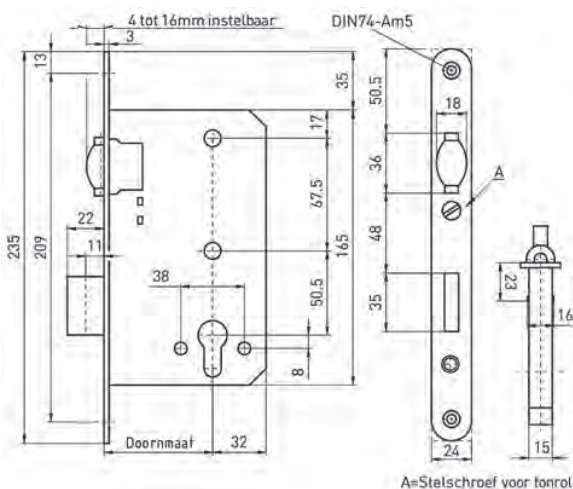

- DIN 18251
- Doornmaat 60
- Ook leverbaar in andere doornmaten vanaf 55mm
- Voorplaat RVS 235x24mm rechthoekig
- Tevens leverbaar met ronde voorplaat in 24mm breedte
- Rolschoot vernikkeld
- Incl. sluitplaat (nr. 455)
- Ook sluitplaat met lip leverbaar (nr. 456)

Artikelnummer	Omschrijving	EAN-code	Eenheid	Gewicht
02889P011521063	mauer 2889 PZ 60mm RVS pendeldeurslot	8715791016896	STUK	0,760

SCHUIFDEURSLOTEN - 3169

Haakmodel en drukknop waarmee handvat tevoorschijn komt