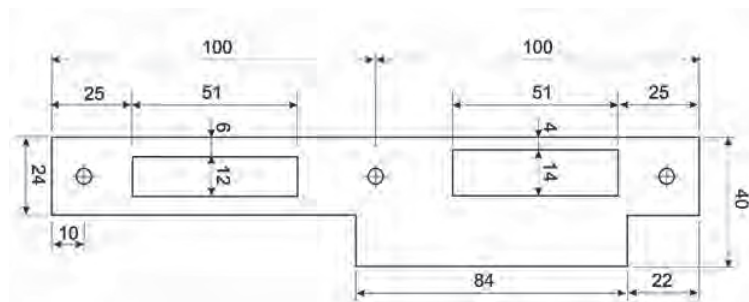

SLUITPLATEN DIVERSE - 432 DAG & NACHT

• L=200x24x2,00mm rechthoekig RVS

• Geschikt voor o.a. smaldeursloten

Artikelnummer	omschrijving	EAN-code	Eenheid	Gewicht
08432106	mauer 432 sl.plaat RVS Din Ls	8715791053310	STUK	0,054
08432206	mauer 432 sl.plaat RVS Din Rs	8715791053327	STUK	0,054