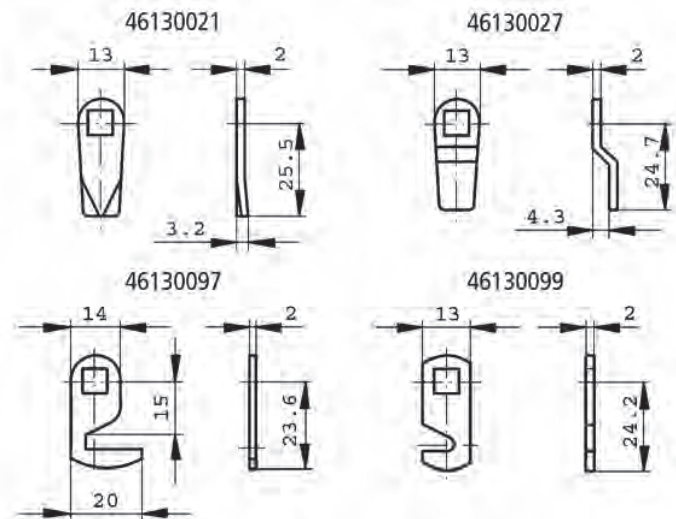

ONDERDELEN EN ACCESSOIRES - MEENEMERS VIERKANT 7 MM

Artikelnummer	omschrijving	EAN-code	Eenheid	Gewicht
46130021	meenemer voor camlocks voor vierkant 7mm	8715791047036	STUK	0,005
46130027	meenemer voor camlocks voor vierkant 7mm	8715791047074	STUK	0,000
46130097	meenemer voor camlocks voor vierkant 7mm	8715791047197	STUK	0,005
46130099	meenemer voor camlocks voor vierkant 7mm	8715791047203	STUK	0,000