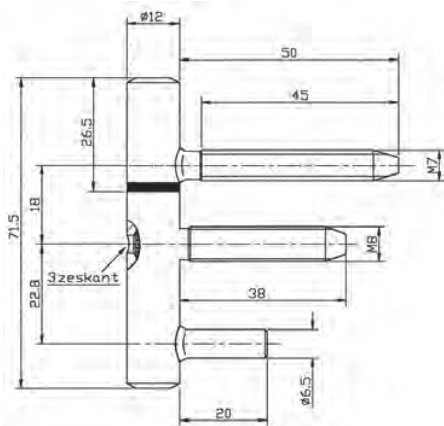

Artikelnummer	Omschrijving	EAN-code	Eenheid	Gewicht
110041	inboorpaumelle BHN verzinkt 70x12mm-M 7	8715791000161	STUK	0,086