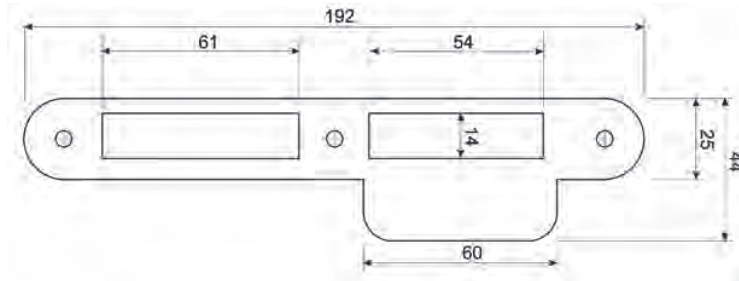

SLUITPLATEN DIVERSE - 338 DAG & NACHT

- 192,5x25x1,5mm, rond

Artikelnummer	omschrijving	EAN-code	Eenheid	Gewicht
08338006	mauer 338 sl.plaat RVS Ls/Rs	8715791139830	STUK	0,047

SLUITPLATEN DIVERSE - 338 LOOP