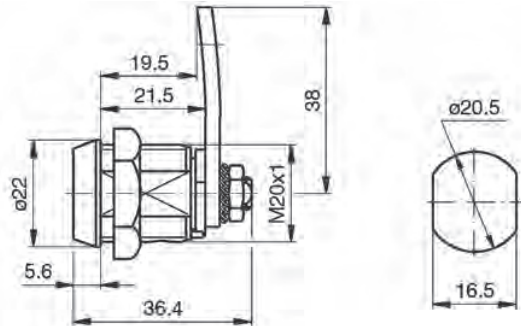

MEUBELSLOTEN METAAL - RADIAALSLOT

- Glansverchromd
- Moerbevestiging
- Slag 90°
- Incl. 2 sleutels
- Meenemers, zie Onderdelen en Accessoires

Artikelnummer	omschrijving	EAN-code	Eenheid	Gewicht
46200209	camlock radiaal 1 uitneemposities	8715791047623	STUK	0,086
4620020950	camlock radiaal 2 uitneemposities	8715791034814	STUK	0,090