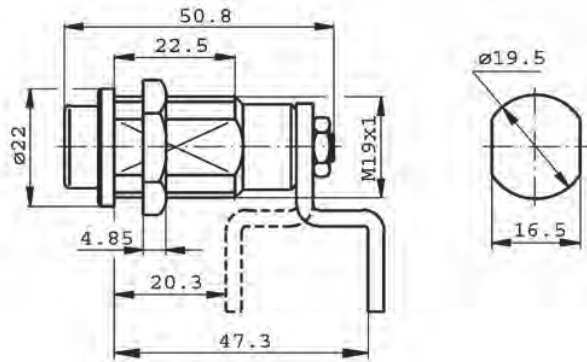

MEUBELSLATEN HOUT - CAMLOCK MET VERWISSELBARE CILINDER

- Glansverchromd met kunststof
- Hoofdsleutelsysteem mogelijk
- Moerbevestiging
- Slag 180°
- Incl. 2 sleutels

Artikelnummer	omschrijving	EAN-code	Eenheid	Gewicht
46200040	camlock met verwisselbare cilinder	8715791047470	STUK	0,091