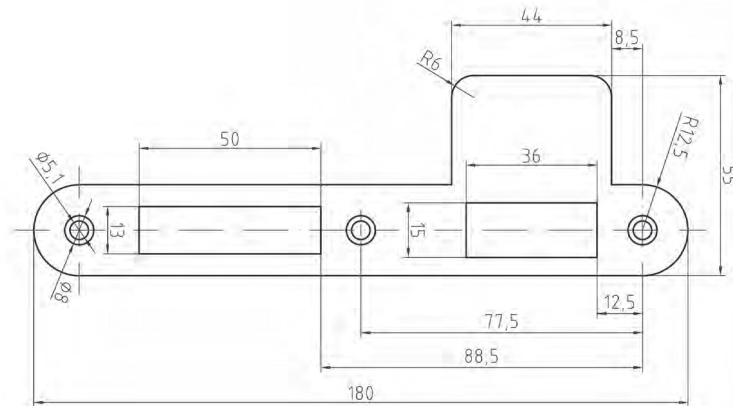

SLUITPLATEN SCHEEPSLOTEN - SLUITPLATEN VOOR INSTEKSLOTEN RVS

• Materiaal: 1.4301

• Leverbaar in geborsteld, gepolijst of mat

Artikelnummer	Omschrijving	EAN-code	Eenheid	Gewicht
27N-220031.4	Sluitplaat 180x25x1,5 mm Din Rs voor insteeksloten RVS gepol.	8715791082389	stuk	0,045
27N-220032.4	Sluitplaat 180x25x1,5 mm Din Ls voor insteeksloten RVS gepol.	8715791082396	stuk	0,045
27N-220031.9	Sluitplaat 180x25x1,5 mm Din Rs voor insteeksloten RVS mat	8715791082402	stuk	0,045
27N-220032.9	Sluitplaat 180x25x1,5 mm Din Ls voor insteeksloten RVS mat	8715791082419	stuk	0,045

SLUITPLATEN SCHEEPSLOTEN - SLUITPLATEN VOOR LOOPSLOTEN

• DIN 81314 B

• Leverbaar in Mp, Mpc en Mmc

• Din Ls/Rs bruikbaar

• Ook 20 mm breed leverbaar, zowel rond als rechthoekig

• Materiaal RVS: 1.4301