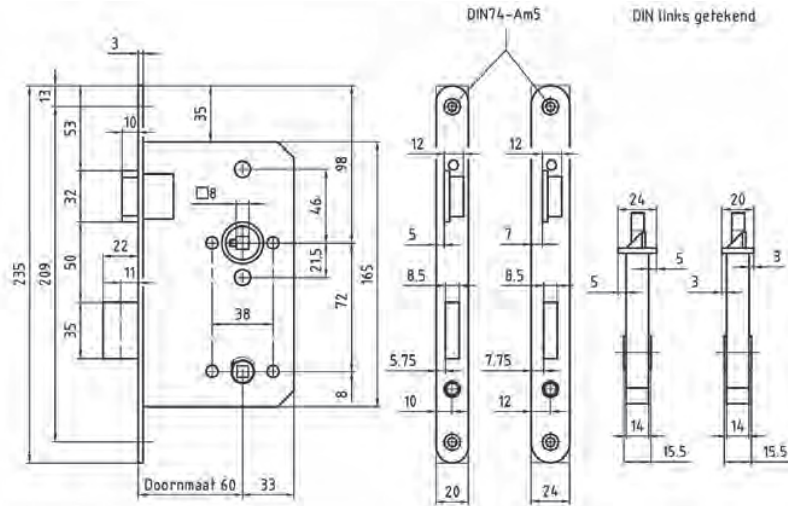

- DIN 18251, klasse 3
- Doornmaat 60, afstand 72
- Leverbaar in doornmaten 50 t/m 100mm
- Voorplaat RVS (of messing) 235x20mm, rond of rechthoekig
- Voorplaat 24mm (type nr. 8236)
- Dag- en nachtschoot vernikkeld
- Excl. sluitplaat
- Bijpassende sluitplaat: 338
- Opties: zwingeldagschoot, fluisterschoot