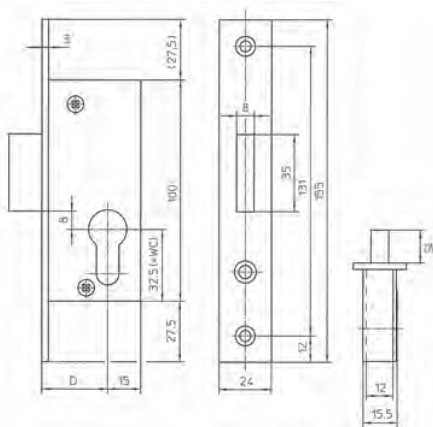

Artikelnummer	Omschrijving	EAN-code	Eenheid	Gewicht
04408P001501154	mauer 4408 PZ 18 mm Ls/Rs	8715791007085	STUK	0,240
04408P002501154	mauer 4408 PZ 20 mm Ls/Rs	8715791007108	STUK	0,240
04408P003501154	mauer 4408 PZ 22 mm Ls/Rs	8715791007122	STUK	0,240
04408P004501064	mauer 4408 PZ 24 mm RVS Ls/Rs	8715791007139	STUK	0,260
04408P004501154	mauer 4408 PZ 24 mm Ls/Rs	8715791007146	STUK	0,260
04408P005501064	mauer 4408 PZ 30 mm RVS Ls/Rs	8715791007153	STUK	0,280
04408P005501154	mauer 4408 PZ 30 mm Ls/Rs	8715791007160	STUK	0,280
04408P006501154	mauer 4408 PZ 35 mm Ls/Rs	8715791007184	STUK	0,300
04408P007501154	mauer 4408 PZ 40 mm Ls/Rs	8715791007207	STUK	0,320