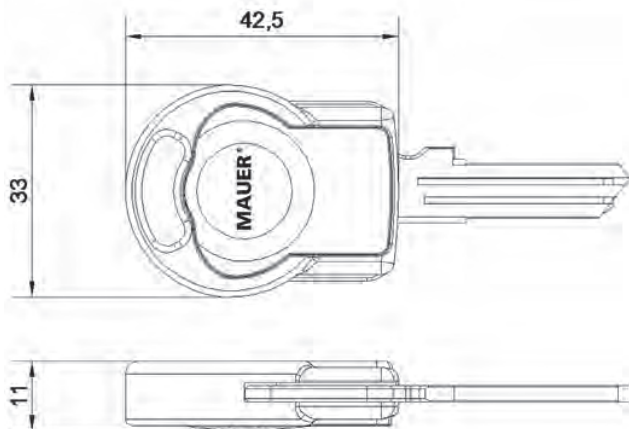

GEGEVENSDRAGERS EN ACCESSOIRES - SLEUTELCLIPS

Belangrijk!: Op de SMARTair™ producten is een andere kortingsstructuur van toepassing dan gebruikelijk. Vraag uw korting aan bij onze verkoop, tel. 033-455 0900

- Zolang de voorraad strekt