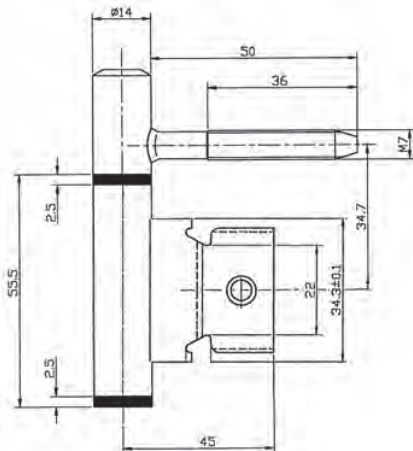

STALEN KOZIJNEN - THEUMA Z (VOORHEEN POLYNORM)

- Indirecte vervanger voor 110061 en 110062
- Voor Theuma-inmetzelkozijn
- Belasting 20 kg
- VP = 20 stuks, bij lagere aantallen aangepaste korting

Artikelnummer	Omschrijving	EAN-code	Eenheid	Gewicht
110084	insteekpaumelle Z Ls/Rs verzinkt 75x14mm-M7	8715791000369	STUK	0,108
110085	onderh.paumelle Z Ls/Rs verzinkt voor 75x14mm-M7 draad-polynormkoz.	8715791041539	STUK	0,048