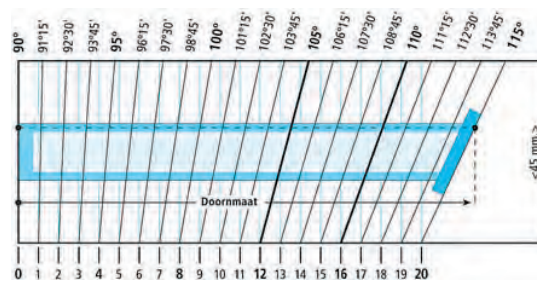

INFORMATIE - OPTIES - SCHUINE VOORPLAAT

Een schuine voorplaat is een extra optie bij Mauer sloten, 8235/36 en 9035/36.

De schuine wordt aangegeven in een 20-tal stappen, die de hoek bepaalt van de sluitplaat ten opzichte van de kast van het slot. Artikelnr. 090014-XX