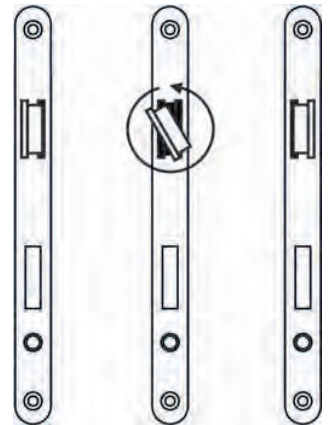

Omlegbaar d.m.v. eenvoudige omkeertechniek waarbij de sterkte van de dagschoot intact blijft.

- Geproduceerd volgens DIN 18251 & EN12209, klasse 3
- Doornmaat 60, PC72
- Voorplaat RVS 235x20mm rond, geslepen
- Voorplaatdikte 3 mm
- Gesloten verzinkte slotkast met doorvoerbusen
- Verzinkte binnendelen
- 8 mm geveerde klemtuimelaar in gehard stalen ringen gelagerd
- Dag- en nachtschoot vernikkeld
- 2-toerig, 22mm schootuitslag
- Met wissel
- Excl. sluitplaat
- Bijpassende sluitplaten: 338 en 538
- Zeer gemakkelijk omlegbaar dmv pal!
- Verkrijgbaar in de uitvoeringen D+N (P), loop (F) en BAD/WC (W)