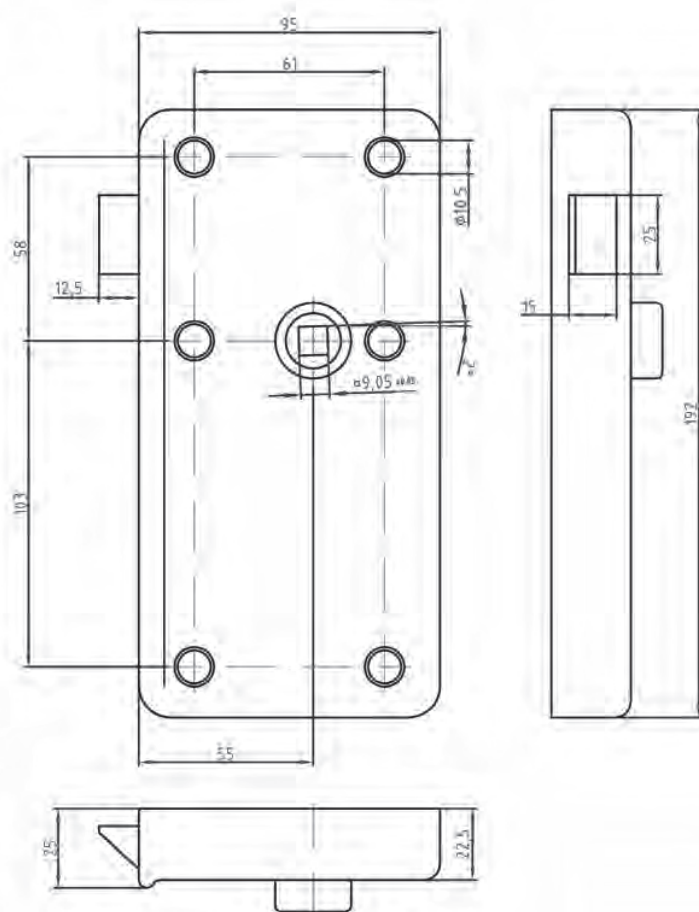

OPLEGSLOTEN RVS - OPLEGLOOPSLOTEN

- Doornmaat 55 mm
- Uitgevoerd in mat RVS

- Zware uitvoering

N-110402

Artikelnummer	Omschrijving	EAN-code	Eenheid	Gewicht
27N-110401	Oplegloopslot zwaar PZ 55mm DIN Rs/buiten RVS mat	8715791057103	stuk	1,270
27N-110402	Oplegloopslot zwaar PZ 55mm DIN Ls/buiten RVS mat	8715791057110	stuk	1,270
27N-110403	Oplegloopslot zwaar PZ 55mm DIN Rs/binnen RVS mat	8715791082341	stuk	1,270
27N-110404	Oplegloopslot zwaar PZ 55mm DIN Ls/binnen RVS mat	8715791082358	stuk	1,270