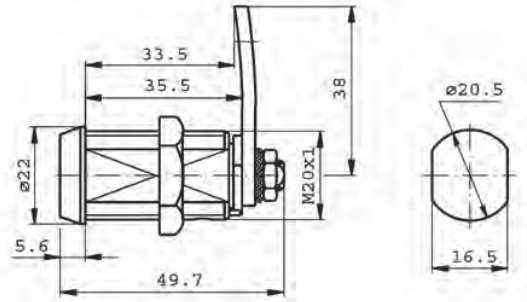

Artikelnummer	omschrijving	EAN-code	Eenheid	Gewicht
46200219	camlock radiaal 1 uitneempositie	8715791047630	STUK	0,088
4620021951	camlock radiaal 2 uitneemposities	8715791047647	STUK	0,108