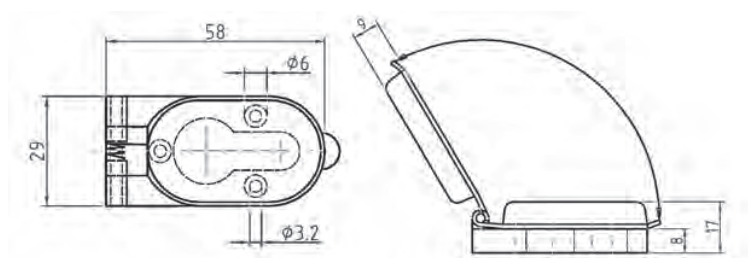

DEURBESLAG - AFDEKKAP 17 MM HOOG

- Geveerd
- Leverbaar Mmc
- Incl. montage materiaal

Artikelnummer	Omschrijving	EAN-code	Eenheid	Gewicht
27183598.9	PC afdekkap, H=17 mm Mmc	8715791078689	stuk	0,085