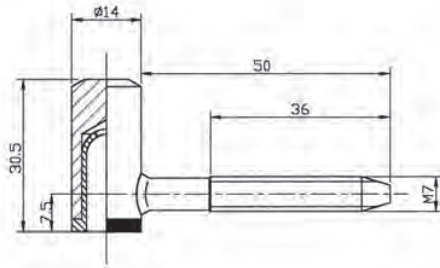

HOUTEN KOZIJNEN - HKN BOVENHELFT

- Losse bovenhelft voor 110010 en 110012

- VP = 50 stuks, bij lagere aantallen aangepaste korting

Artikelnummer	Omschrijving	EAN-code	Eenheid	Gewicht
110126	bovenh.paumelle 14mm BP-vernikkeld voor 75x14mm paumelle-M 7 draad	8715791000406	STUK	0,035