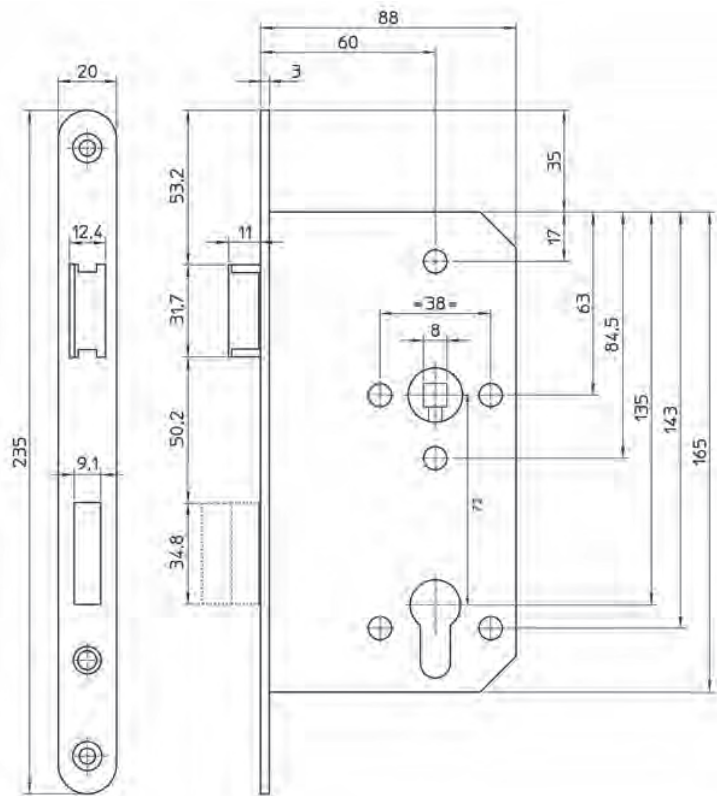

PROJECTSLOTEN OF UTILITEITSSLOTEN - 8035 DAG- EN NACHT LS/RS

Kwalitatief uitstekend slot toepasbaar voor binnendeuren utiliteitsbouw.

Omlegbaar d.m.v. eenvoudige omkeertechniek waarbij de sterkte van de dagschoot intact blijft.

- Geproduceerd volgens DIN 18251 & EN12209, klasse 3
- Doornmaat 60, PC72
- Voorplaat RVS 235x20mm rond, geslepen
- Voorplaatdikte 3 mm
- Gesloten verzinkte slotkast met doorvoerbusen
- Verzinkte binnendelen
- 8 mm geveerde klemtuimelaar in gehard stalen ringen gelagerd
- Dag- en nachtschoot vernikkeld
- 2-toerig, 22mm schootuitslag
- Met wissel
- Excl. sluitplaat
- Bijpassende sluitplaten: 338 en 538
- Zeer gemakkelijk omlegbaar dmv pal!
- Verkrijgbaar in de uitvoeringen D+N (P), loop (F) en BAD/WC (W)

Artikelnummer	omschrijving	EAN-code	Eenheid	Gewicht
08035P011317064	mauer 8035 PZW 60 mm RVS Ls/Rs	8715791078245	STUK	0,000