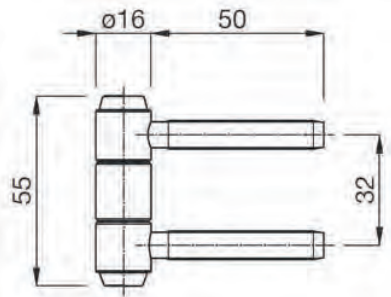

HOUTEN KOZIJNEN - 2-DELIG 16MM

- 2-delig
- 16mm knoop
- Staal
- Leverbaar in verzinkt, vernikkeld en in messing kleur
- Belasting 40 Kg (50 Kg bij 3 stuks)
- Serie AN216-FR
- Ook in RA uitvoering leverbaar (ongelijke penlengte)
- VP = 40 stuks, bij lagere aantallen aangepaste korting