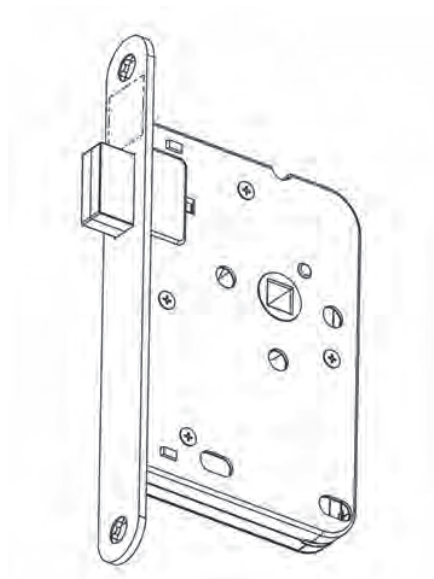

WONINGBOUWSLOTEN 1545 MAGNEET - LOOP MAGNEET ZWART

Let op: standaard exclusief sluitplaat/kom, zie sluitplaten 1545

Het hoogwaardig afgewerkte slot met magneetschoot 1545 Loop met zwarte voorplaat is geschikt voor binnendeuren. Het slot heeft een zeer soepele werking.

De deur sluit naadloos door de magnetische werking. Bij het dichttrekken van de deur, schiet de dagschoot in de gecombineerde sluitplaat/kom. Kleding kan hiermee niet achter de dagschoot blijven haken.

Bediening van de deur gebeurt met de deurkruk. In geopende stand is de dagschoot niet zichtbaar, want deze blijft dan ingetrokken. Hierdoor blijft het kozijn glad en komen er geen beschadigingen aan het kozijn.

Een ander voordeel is de onzichtbare montage van slot en sluitplaat als de deur gesloten is.

- Bij een geopende deur is de dagschoot niet zichtbaar
- Werking op basis van magnetisme: dagschoot wordt geactiveerd door de magneet bij sluiting van de deur
- Geproduceerd in de EU
- Maatvoering volgens standaard woningbouwsloten (1500-serie)
- Kruk gat 8 mm
- Voorplaat 174 x 20 mm afgerond zwart
- Doornmaat 50 mm
- Exclusief sluitplaat/kom
- Bijpassende sluitplaten: 08145F018

Artikelnummer	omschrijving	EAN-code	Eenheid	Gewicht
01545F009309184	mauer 1545 LOOP/ZWART magneetschoot zonder sluitplaat	8715791156530	STUK	0,000