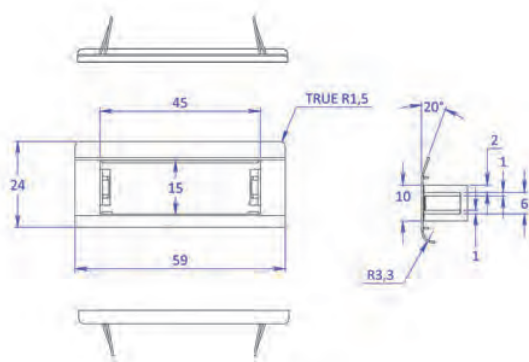

SLUITPLATEN DIVERSE - 190725 BERKVEN'S

• L=60x20mm rechthoekig chroom

• Berkvens sluitplaat tbv stalen kozijn

Artikelnummer	omschrijving	EAN-code	Eenheid	Gewicht
190725	Berkvens schootplaat chroom	8715791118866	STUK	0,030