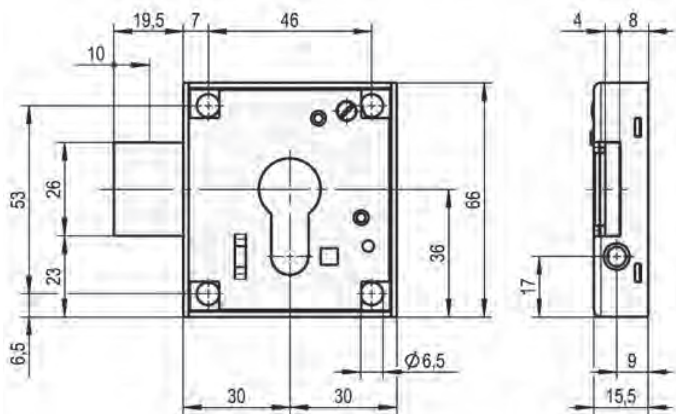

MEUBELSLOTEN - 060180001X KASTSLOT

Prijs op aanvraag!

- Doornmaat 30mm
- Te gebruiken voor meubels en metalen kisten
- Ook leverbaar in versie voor o.a. klepkasten (schoot aan bovenzijde van het slot)
- Staalverzinkt
- Excl. sluitplaat
- In open stand kan de sleutel er niet uit
- Afgebeeld slot is Din Ls, tekening Din Rs