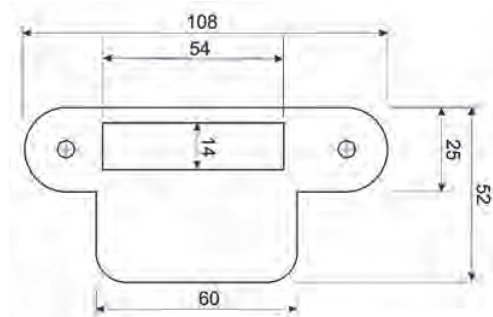

SLUITPLATEN DIVERSE - 538 LOOP

• 108,8x25x1,5mm, rond

• Ls/Rs omkeerbaar

• Langere lip

Artikelnummer	omschrijving	EAN-code	Eenheid	Gewicht
08538F006	mauer 538 F sl.plaat RVS Ls/Rs	8715791053495	STUK	0,055