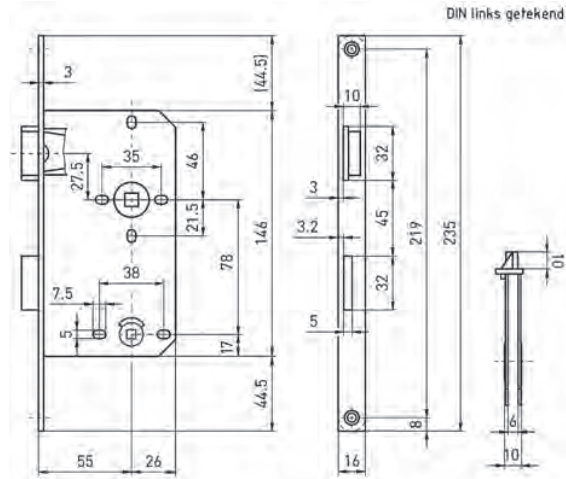

BINNENDEURSLOTEN - 835 BADKAMER-/WC-SLOT

- Speciaal voor dunne deuren
- Doornmaat 55mm, hartafstand 78
- Voorplaat 235x16mm gelakt, rond of rechthoekig
- Ook in BB leverbaar
- Excl. sluitplaat
- Bijpassende sluitplaten: 338, 538, 430/431, 412/413
- Prijs op aanvraag