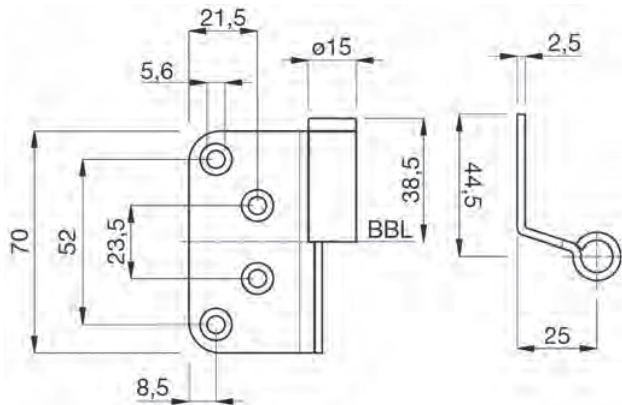

HOUTEN KOZIJNEN - PRIMA DEURDEEL 15MM-4

- Voor 2-delige paumelles
- 15mm knoop
- Staal
- Serie PR215FT(L/R)-GB-ST
- VP = 40 stuks, bij lagere aantallen aangepaste korting