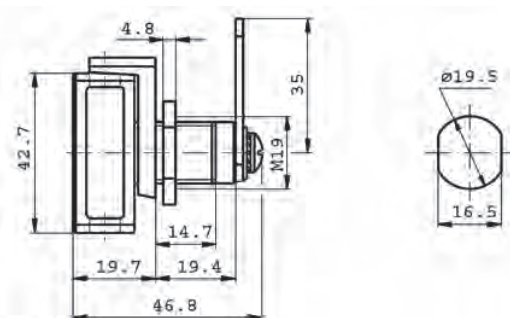

Artikelnummer	omschrijving	EAN-code	Eenheid	Gewicht
06200197.01	locker-hangslotvergr. Rechts	8715791048477	STUK	0,000
06200197.02	locker-hangslotvergr. Links	8715791048484	STUK	0,000

HANGSLOTVERGREDELING - CODEHANGSLOT GEKLEURD

- 7 mm beugel tbv hangslotvergrendeling