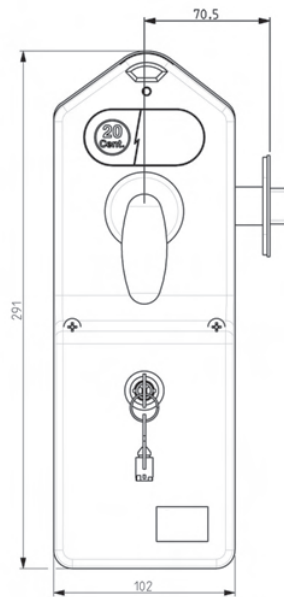

PANDSLOTEN - ACCESS (TOILETPANDSLOT)

- Instelbaar met of zonder muntinworp
- Muntteller
- Leverbaar voor 0,20 - 0,50 - 1 en 2 euro munten
- Vrij/bezet door middel van groen/rood indicator
- Draairichting Din Links (1/3)
- Voor houten deuren: 35-40 mm deurdikte
- Voor trespa- of kunststofdeuren: 13 mm deurdikte (op aanvraag)