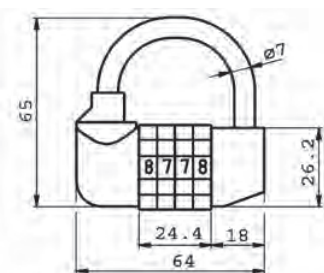

Artikelnummer	omschrijving	EAN-code	Eenheid	Gewicht
43600564	code-hangslot 64 mm gekleurd	8715791046961	STUK	0,183