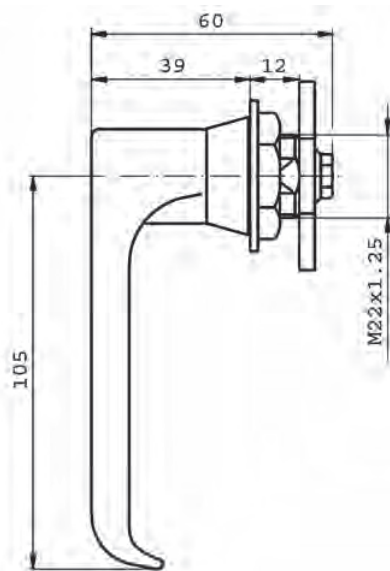

Artikelnummer	omschrijving	EAN-code	Eenheid	Gewicht
46400105	greep enkel rechts	8715791047739	STUK	0,000