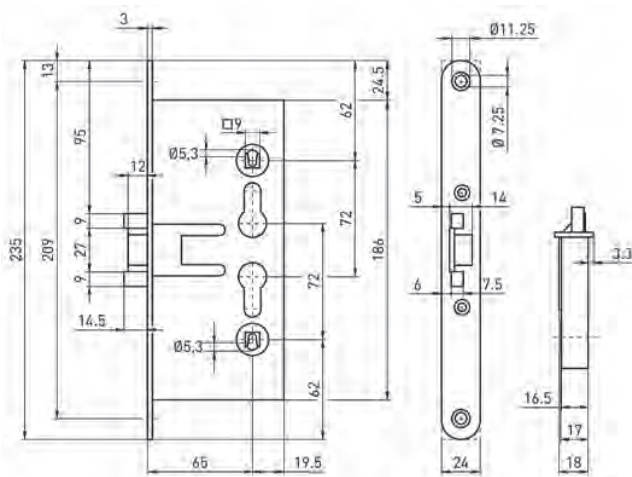

BRANDWERENDE SLOTEN - 4380 ANTI-PANIEK FUNCTIE D

Type 2 (4380 kruk gat 2-delig, toegangsfunctie D)

Functie binnenzijde:

Deurkruk aan binnenzijde. Door bediening van de deurkruk worden zowel de dagschoot als de (gesloten) nachtschoot teruggetrokken. De deur kan geopend worden.

Functie buitenzijde:

Deurkruk aan buitenzijde. Ook na sluiten van de deur is bediening van de dagschoot d.m.v. de deurkruk mogelijk. Voor afsluiten van de deur d.m.v. de nachtschoot is sleutelbediening noodzakelijk. Dit slot heeft een wissel om de dagschoot middels sleutelbediening te openen.

- Kruk gat 9mm
- Doornmaat 65mm
- Voorplaat 235x24mm rond verzinkt (RVS ook leverbaar)
- Excl. sluitplaat
- Bijpassende sluitplaten: 338F en 538F

Artikelnummer	Omschrijving	EAN-code	Eenheid	Gewicht
04380P012511084	mauer 4380 PZ 65 mm Ls/Rs AP	8715791034524	STUK	0,800