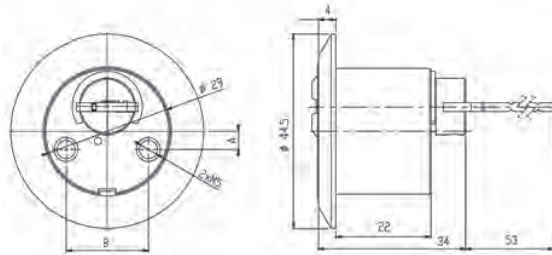

Artikelnummer	Omschrijving	EAN-code	Eenheid	Gewicht
41RMC1-DT1-NI	mauer RMC1-DT1-Ni-3 sl Buiten staartcilinder-incl.rozet	8715791121750	STUK	0,000
41RMC1-F3P-NI	mauer RMC1-F3P-Ni-3 sl Buiten staartcilinder-incl.rozet	8715791161909	STUK	0,000
41RMC1-MLP-NI	mauer RMC1-MLP-Ni-3 sl Buiten staartcilinder-incl.rozet	8715791159401	STUK	0,234
41RMC1-SP-NI	mauer RMC1-SP-Ni-3 sl Buiten staartcilinder-incl.rozet	8715791161442	STUK	0,206
41RMC1-NW4-NI	mauer RMC1-NW4-Ni-3 sl Buiten staartcilinder-incl.rozet	8715791095228	STUK	0,234
41RMC1-EP-NI	mauer RMC1-EFP2-3 sl Buiten staartcilinder-incl.rozet	8715791150910	STUK	0,206

STAARTCILINDERS - RMC4 BINNEN

- Werkt met normale bestaande Mauer profielen
- Opneembaar in o.a. sluitsystemen

- Ook in messing leverbaar, zelfde prijs