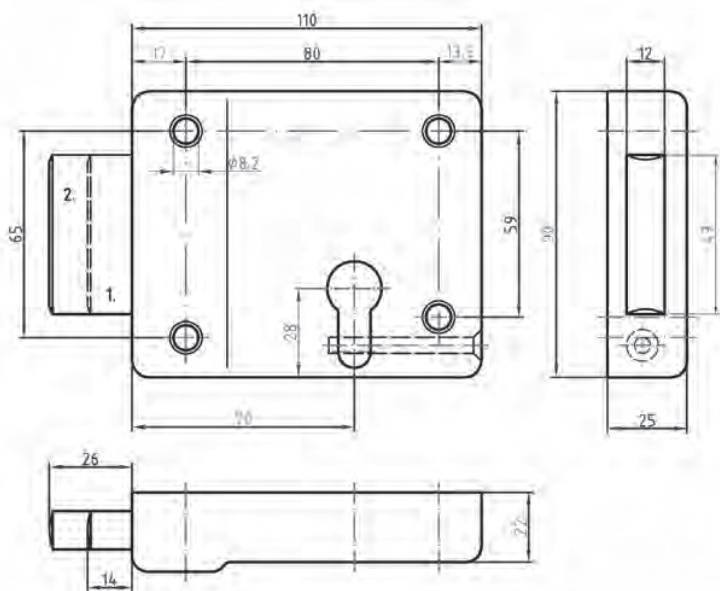

OPLEGSLOTEN RVS - OPLEGKASTSLOTEN PC KLEIN

- DIN 81312 C
- Doornmaat 70 mm
- 2-toerig
- Uitgevoerd in mat RVS

N-110502

Artikelnummer	Omschrijving	EAN-code	Eenheid	Gewicht
27N-110501	Oplegkastslot PZ 70mm DIN Rs RVS mat	8715791057127	stuk	0,930
27N-110502	Oplegkastslot PC 70mm DIN Ls RVS mat	8715791057134	stuk	0,930