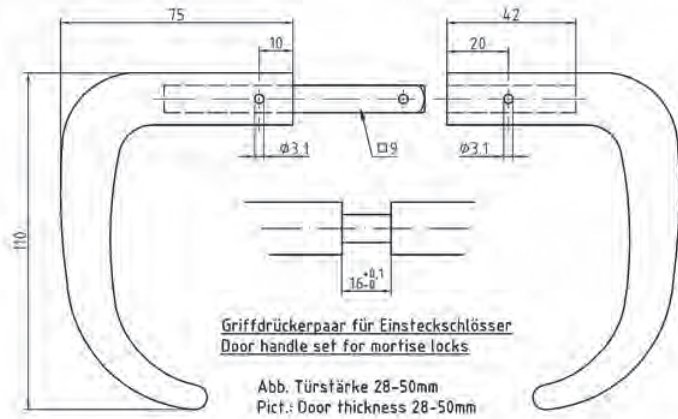

Artikelnummer	Omschrijving	EAN-code	Eenheid	Gewicht
27172009.4	Deurkrukken 110 mm, krukgat 9 mm, deurdikte 28-50mm Mp	8715791055918	paar	0,545
27172009.9	Deurkrukken 110 mm, krukgat 9 mm, deurdikte 28-50mm Mmc	8715791055925	paar	0,545
27172008.4	Deurkrukken 110 mm, krukgat 8 mm, deurdikte 28-50mm Mp	8715791025010	paar	0,545
27172008.9	Deurkrukken 110 mm, krukgat 8 mm, deurdikte 28-50mm Mmc	8715791112949	paar	0,545