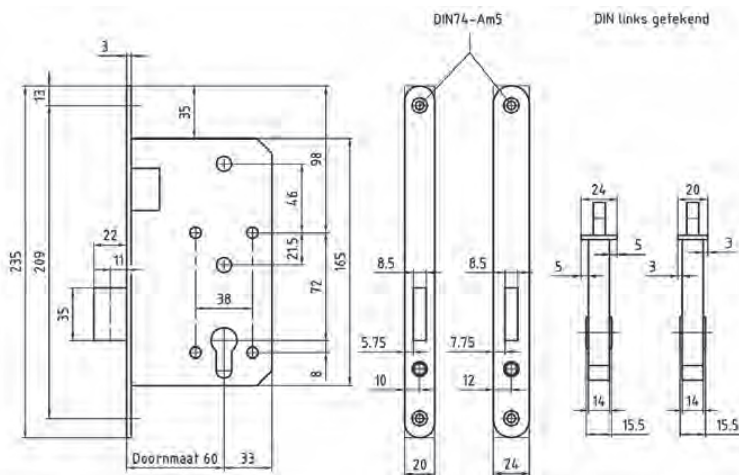

Kwalitatief hoogwaardig slot toepasbaar voor binnendeuren utiliteitsbouw.

- DIN 18251, klasse 3
- Doornmaat 60
- Leverbaar in doornmaten 50 t/m 100mm
- Voorplaat RVS (of messing) 235x20mm of 24mm (nr. 8236) rond of rechthoekig
- Nachtschoot vernikkeld
- 2 toers, 22 mm schootuitslag
- Excl. sluitplaat
- Bijpassende sluitplaten: 338R
- Opties: KABA-KESO