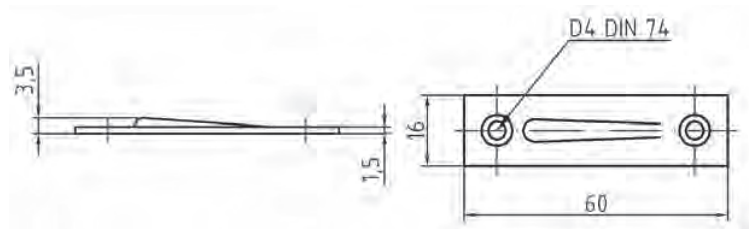

DEURVASTZETTERS - KNEVELPLAATJES

- Materiaal MS 58

- t.b.v. knevelsluitingen

Artikelnummer	Omschrijving	EAN-code	Eenheid	Gewicht
27565500.4	Knevelplaatje 565500.4 voor Knevelsluiting Mp	8715791026161	stuk	0,010
27565500.6	Knevelplaatje 565500.6 voor Knevelsluiting Mpc	8715791045773	stuk	0,010
27565500.9	Knevelplaatje 565500.9 voor Knevelsluiting Mmc	8715791045780	stuk	0,010