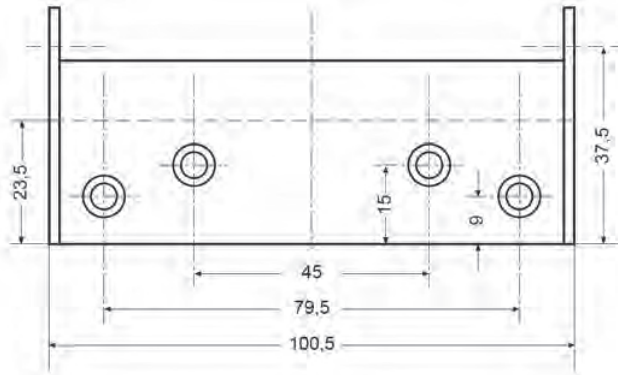

BOMMERSCHARNIEREN - 100 MM

- Voor deurdiktes 25-30 mm
- Max. deurbreedte 735 mm
- Max. deurhoogte 1900 mm

- Max. deurgewicht 22 Kg
- In dubbel- en enkelwerkend verkrijgbaar
- Met normale of kogelsierknop leverbaar