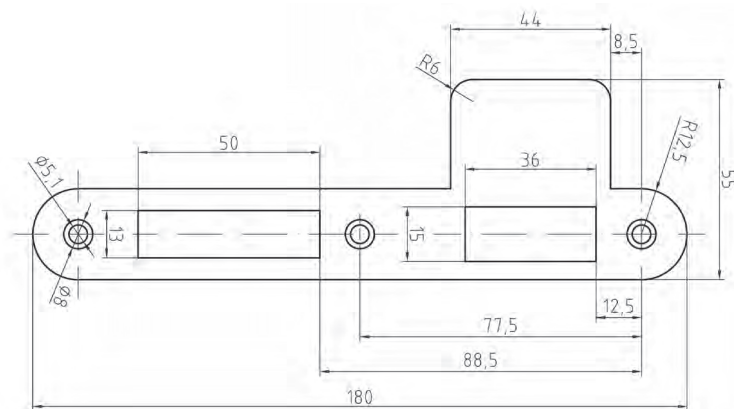

SLUITPLATEN SCHEEPSSLOTEN - SLUITPLATEN VOOR INSTEKSLOTEN

- DIN 81314 A
- Sluitplaat voor PC 72-78 mm
- Leverbaar in Mp, Mpc en Mmc

Artikelnummer	Omschrijving	EAN-code	Eenheid	Gewicht
27220031.4	Sluitplaat 180x25x1,5 mm D+N DIN Rs Mp	8715791025393	stuk	0,045
27220031.6	Sluitplaat 180x25x1,5 mm D+N DIN Rs Mpc	8715791103275	stuk	0,045
27220031.9	Sluitplaat 180x25x1,5 mm D+N DIN Rs Mmc	8715791025409	stuk	0,045
27220032.4	Sluitplaat 180x25x1,5 mm D+N DIN Ls Mp	8715791025416	stuk	0,045
27220032.6	Sluitplaat 180x25x1,5 mm D+N DIN Ls Mpc	8715791056205	stuk	0,045
27220032.9	Sluitplaat 180x25x1,5 mm D+N DIN Ls Mmc	8715791025423	stuk	0,045