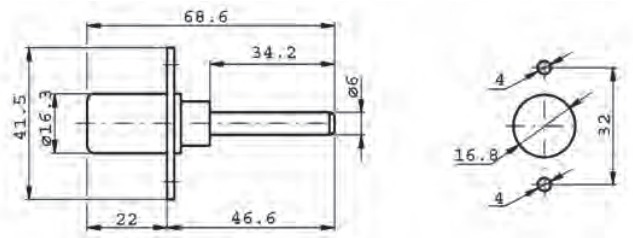

Artikelnummer	omschrijving	EAN-code	Eenheid	Gewicht
46200012	meubelslot (hout) glans verchromd met as, incl 2 sl	8715791034715	STUK	0,061