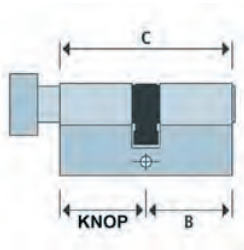

F3P - KNOPCILINDERS

Deze cilindertrekbeveiligde en kwalitatief hoogwaardige cilinder met SKG***-keurmerk en technisch patent is geschikt voor de woningbouw. Een betrouwbare, conventionele techniek, met de vrijheid om zelf sleutels bij te laten maken.

- F3 FP2-profiel
- Conventioneel 6 stiften
- 530.000 permutatiemogelijkheden
- Voor mono-, centraal- en generaal hoofdsleutelsystemen
- Toeslag centraal- en HS-systeem: 50%
- Toeslag GHS-systeem: 65%
- Voor nabestelde cilinders uit sluitsystemen gelden dezelfde toeslagen
- Wordt geleverd met 3 sleutels
- Nieuwzilveren sleutels
- Met technisch patent tot 2036
- Bestelling van sleutels uitsluitend met originele Mauer keyblanks via Mauer of een geautoriseerde dealer
- SKG***, nr. 408.313.07-08
- Ook leverbaar in messing, zelfde prijs
- Ook leverbaar met vrijloop (VL) en hotelfunctie (HF)
- Andere lengtes: prijs en beschikbaarheid uitsluitend op aanvraag

Artikelnummer	Omschrijving (K+B=C)	EAN-code	Einheid	Gewicht
41KC1-F3P-NI	mauer KC1-F3P-Ni-3 sl FP2 31/31=62	8715791155106	STUK	0,000
41KC2-F3P-NI	mauer KC2-F3P-Ni-3 sl FP2 31/36=67	8715791155113	STUK	0,000
41KC3-F3P-NI	mauer KC3-F3P-Ni-3 sl FP2 31/41=72	8715791155120	STUK	0,000
41KC4-F3P-NI	mauer KC4-F3P-Ni-3 sl FP2 31/46=77	8715791155137	STUK	0,000
41KC5-F3P-NI	mauer KC5-F3P-Ni-3 sl FP2 31/51=82	8715791155144	STUK	0,000
41KC6-F3P-NI	mauer KC6-F3P-Ni-3 sl FP2 36/31=67	8715791155151	STUK	0,000
41KC7-F3P-NI	mauer KC7-F3P-Ni-3 sl FP2 36/36=72	8715791155168	STUK	0,000
41KC8-F3P-NI	mauer KC8-F3P-Ni-3 sl FP2 36/41=77	8715791155175	STUK	0,000
41KC9-F3P-NI	mauer KC9-F3P-Ni-3 sl FP2 36/46=82	8715791155182	STUK	0,000
41KC10-F3P-NI	mauer KC10-F3P-Ni-3 sl FP2 36/51=87	8715791155199	STUK	0,000
41KC11-F3P-NI	mauer KC11-F3P-Ni-3 sl FP2 41/31=72	8715791155205	STUK	0,000
41KC12-F3P-NI	mauer KC12-F3P-Ni-3 sl FP2 41/36=77	8715791155212	STUK	0,000
41KC13-F3P-NI	mauer KC13-F3P-Ni-3 sl FP2 41/41=82	8715791155229	STUK	0,000
41KC14-F3P-NI	mauer KC14-F3P-Ni-3 sl FP2 41/46=87	8715791155236	STUK	0,000
41KC15-F3P-NI	mauer KC15-F3P-Ni-3 sl FP2 41/51=92	8715791155243	STUK	0,000
41KC16-F3P-NI	mauer KC16-F3P-Ni-3 sl FP2 46/31=77	8715791155250	STUK	0,000
41KC17-F3P-NI	mauer KC17-F3P-Ni-3 sl FP2 46/36=82	8715791155267	STUK	0,000
41KC18-F3P-NI	mauer KC18-F3P-Ni-3 sl FP2 46/41=87	8715791155274	STUK	0,000
41KC19-F3P-NI	mauer KC19-F3P-Ni-3 sl FP2 46/46=92	8715791155281	STUK	0,000
41KC20-F3P-NI	mauer KC20-F3P-Ni-3 sl FP2 46/51=97	8715791155298	STUK	0,000