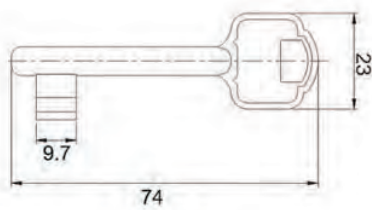

SLEUTELS BB - S2805

- Voor 2805BB insteekslot