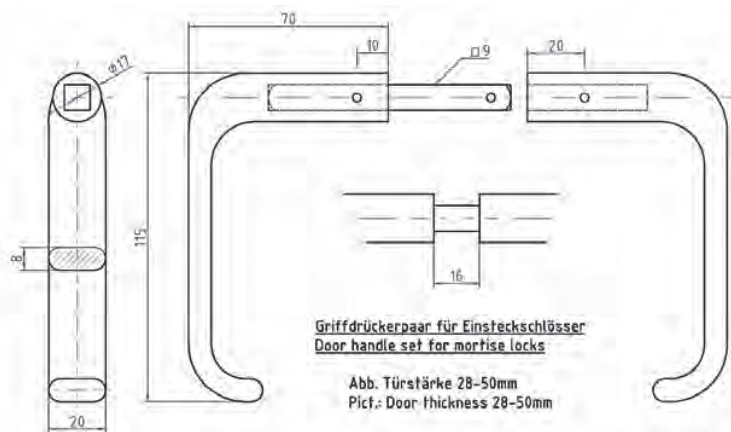

DEURBESLAG - DEURKRUKKEN INSTEKSLOTEN MESSING 115 MM

- T.b.v. insteeksloten
- Materiaal: MS 63
- Lengte 115 mm
- Leverbaar in Mp, Mp gelakt en Mmc
- Bij bestelling deurdikte vermelden a.u.b.

Artikelnummer	Omschrijving	EAN-code	Eenheid	Gewicht
27171008.4	Deurkrukken voor deurdikte 28-50mm Mp krukstift 8mm	8715791055864	paar	0,000
27171008.4G	Deurkrukken voor deurdikte 28-50mm Mp gelakt krukstift 8mm	8715791055871	paar	0,000
27171009.4	Deurkrukken voor deurdikte 28-50mm Mp krukstift 9mm	8715791042796	paar	0,000
27171009.9	Deurkrukken voor deurdikte 28-50mm Mmc krukstift 9mm	8715791055888	paar	0,000