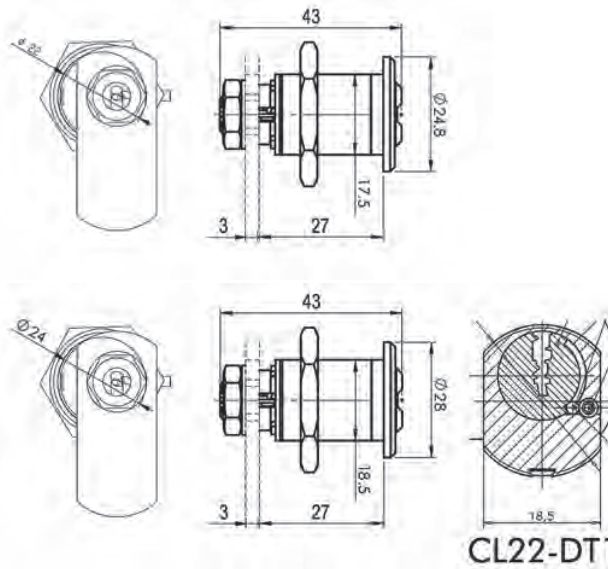

Artikelnummer	Omschrijving	EAN-code	Eenheid	Gewicht
41CL22-DT1-NI	mauer CL22-DT1-Ni-3 sl camlock/post box cil.	8715791121743	STUK	0,000
41CL22-MLP-NI	mauer CL22-MLP-Ni-3 sl FP2 camlock/post box cil.	8715791159395	STUK	0,250
41CL22-F3P-NI	mauer CL22-F3P-Ni-3 sl FP2 camlock/post box cil.	8715791163057	STUK	0,250
41CL22-SP-NI	mauer CL22-SP-Ni-3 sl camlock/post box cil.	8715791161428	STUK	0,150
41CL22-NW4-NI	mauer CL22-NW4-Ni-3 sl camlock/post box cil.	8715791097932	STUK	0,000
41CL22-EP-NI	mauer CL22-EFP2-Ni-3 sl camlock/post box cil.	8715791150934	STUK	0,164