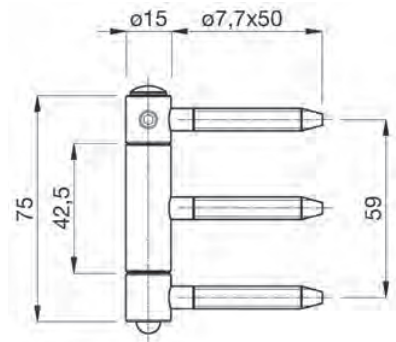

Artikelnummer	Omschrijving	EAN-code	Eenheid	Gewicht
11413.01	anuba 413.01 herkula staal-verzinkt	8715791040976	STUK	0,120