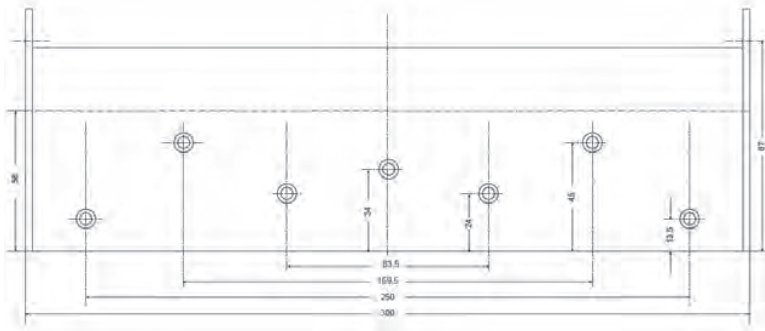

BOMMERSCHARNIEREN - 300 MM

- Voor deurdiktes 60-75 mm
- Max. deurhoogte 3000 mm
- Max. deurbreedte 1235 mm
- Max. deurgewicht 145 Kg

Artikelnummer	Omschrijving	EAN-code	Eenheid	Gewicht
1448122	fridavo bommer DW/300 vermess. dubbelwerkend	8715791054591	PAAR	0,000
1448126B	fridavo bommer DW/300 verzinkt dubbelwerkend	4015912482628	PAAR	16,000