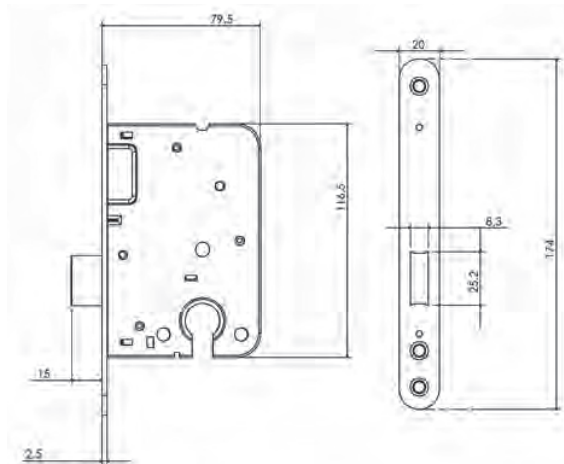

WONINGBOUWSLOTEN 1500-SERIE - KASTCILINDERSLOT

Woningbouwslot toepasbaar voor binnendeuren.

- Doornmaat 50
- Voorplaat 174x20x2,5 mm rond
- Verkrijgbaar in wit gelakt (RAL9010), RVS en zwart
- Ook verpakt in krimpfolie met barcodesticker beschikbaar
- Ls/Rs omkeerbaar
- De schoot is zamac vernikkeld
- Standaard incl. afgeronde verzinkte sluitplaat (101 serie)
- Ook verkrijgbaar met zwarte sluitplaat
- Op aanvraag ook met rechthoekige verzinkte sluitplaat leverbaar (100 serie)