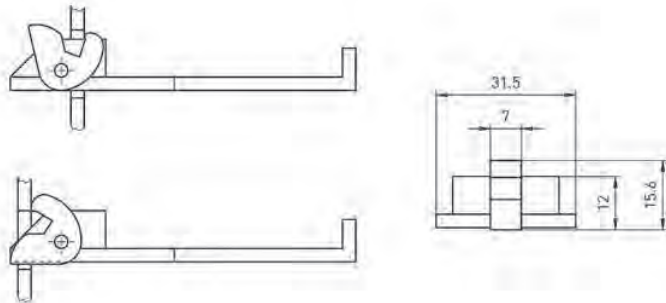

INFORMATIE - OPTIES - ZWENGELDAGSCHOOT 090011

Het middelste deel van deze speciale dagschoot is heel licht te bedienen. Bij aanslag tegen de sluitplaat treedt hierdoor een hevelmechanisme in werking welke een zeer lichte en geluidsarme sluiting van de dagschoot mogelijk maakt. Een dergelijk schoot wordt ook wel een fluisterschoot genoemd.

Diverse Mauer-sloten kunnen tegen meerprijs geleverd worden met een zwengeldagschoot.

Doornmaat 60 uit voorraad geleverd.