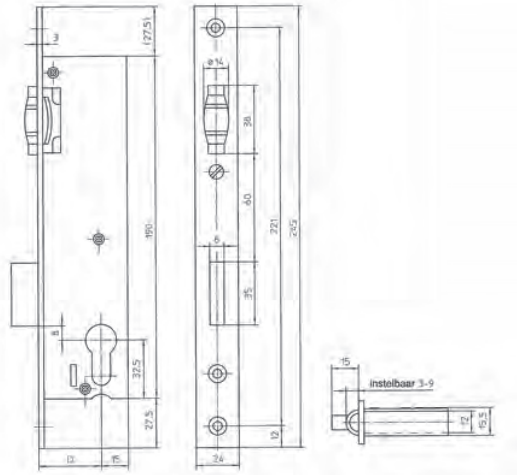

SMALDEURSLOTEN - 4615 PENDELDEURSLOT

- Voorplaat 245x24mm
- RVS
- Links/Rechts bruikbaar
- Excl. sluitplaat
- Bijpassende sluitplaat: 457