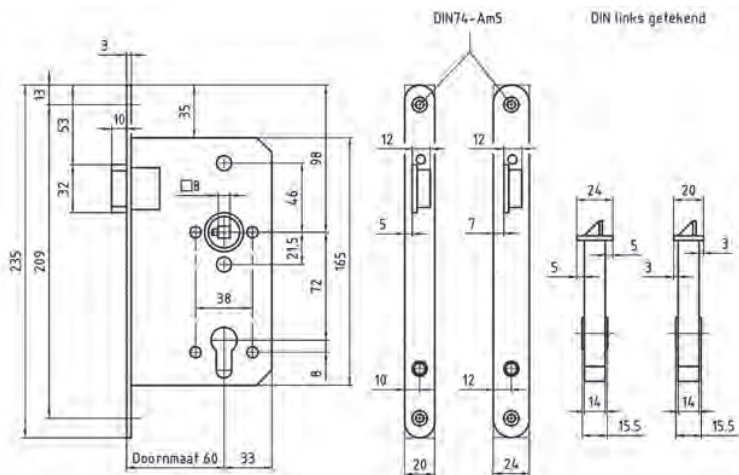

PROJECTSLOTEN OF UTILITEITSSLOTEN - 8435 CENTRAALPORTIEK

Cilinderloopslot toepasbaar voor centrale toegangsdeuren, bijv. appartementencomplexen.

- DIN 18251, klasse 3
- Doornmaat 60, PC72
- Leverbaar in doornmaten 50 t/m 100mm
- Voorplaat RVS (of messing) 235x20mm, rond of rechthoekig
- Voorplaat 24mm (type nr. 8436)
- Dagschoot vernikkeld
- Met wissel
- Excl. sluitplaat
- Bijpassende sluitplaat: 338F
- Optie: zwengeldagschoot, fluisterdagsloot

Artikelnummer	Omschrijving	EAN-code	Eenheid	Gewicht
08435F111317064	mauer 8435 FPZW 60mm RVS Din Ls	8715791039239	STUK	0,720
08435F211317064	mauer 8435 FPZW 60mm RVS Din Rs	8715791039291	STUK	0,700

PROJECTSLOTEN OF UTILITEITSSLOTEN - 8235/8535 KAST

Kwalitatief hoogwaardig slot toepasbaar voor binnendeuren utiliteitsbouw.

- DIN 18251, klasse 3
- Doornmaat 60
- Leverbaar in doornmaten 50 t/m 100mm
- Voorplaat RVS (of messing) 235x20mm of 24mm (nr. 8236) rond of rechthoekig
- Nachtschoot vernikkeld
- 2 toers, 22 mm schootuitslag
- Excl. sluitplaat
- Bijpassende sluitplaten: 338R
- Opties: KABA-KESO