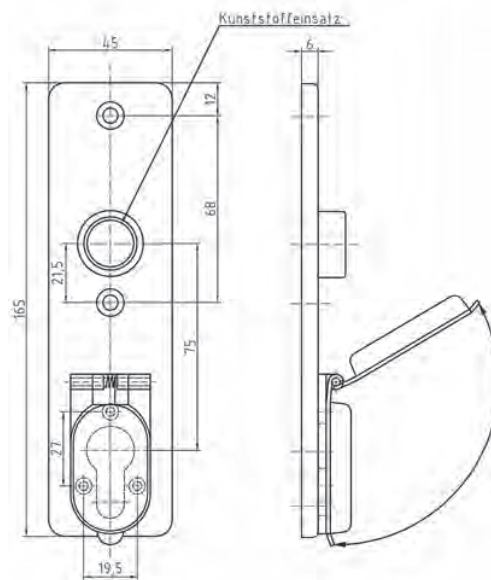

DEURBESLAG - DEURSCILDEN RVS HOEKIG

188011.9

188012.9

- RVS 1.4301
- Worden compleet geleverd met PE-rozetinset en montage materiaal
- Leverbaar in RVS mat of geborsteld (m.u.v. schild met geveerde afdekkap)
- Ook verkrijgbare uitvoeringen: BB, BAD-versie met MS-knop en vrij-bezet schijf, Blind en met afdekkap
- PC 72 of 75 mm mogelijk (vrij/bezet en met afdekkap 75 mm)

- Deurschilden ook los leverbaar met rond of vierkant gat
- Compleet geleverd met PE-Rozetinset en montage materiaal
- Uitvoering met afdekkap en tegenplaat volledig RVS
- Uitvoering met afdekkap zonder schroeven
- Afdekkap ook los leverbaar met schroeven