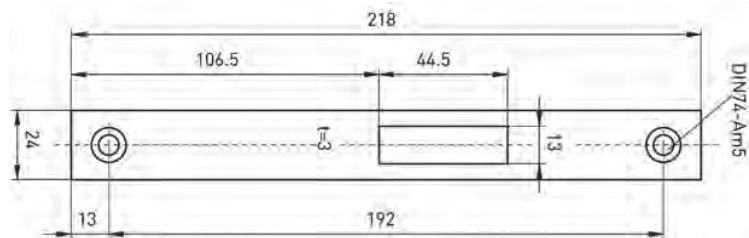

SLUITPLATEN DIVERSE - 447

- L=218x24x3.0mm rechthoekig gelakt of RVS
- Geschikt voor o.a. 3234

Artikelnummer	omschrijving	EAN-code	Eenheid	Gewicht
08447006	mauer 447 sl.plaat RVS Din Ls/Rs	8715791053402	STUK	0,000