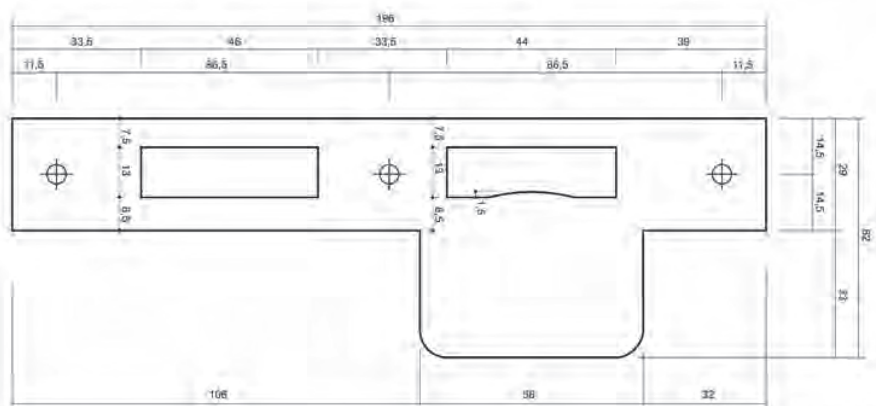

SLUITPLATEN DIVERSE - 537L DAG & NACHT

- Uitvoering met langere lip
- 196x29x1,5mm, hoekig
- Maatvoering kan licht afwijken
- Uitlopend, zolang de voorraad strekt

Artikelnummer	omschrijving	EAN-code	Eenheid	Gewicht
08537106L	mauer 537 L sl.plaat RVS Din Ls	8715791053433	STUK	0,075
08537206L	mauer 537 L sl.plaat RVS Din Rs	8715791053457	STUK	0,074

SLUITPLATEN DIVERSE - 430/431

- L=170x24x1.50mm rechthoekig (nr. 430) of rond (nr. 431) gelakt, RVS of messing
- Ook leverbaar in loop (F)-uitvoering
- 430F=98x29x1.50mm (T-roestvrij)
- Andere uitvoeringen op aanvraag
- Geschikt voor o.a. 8200 serie