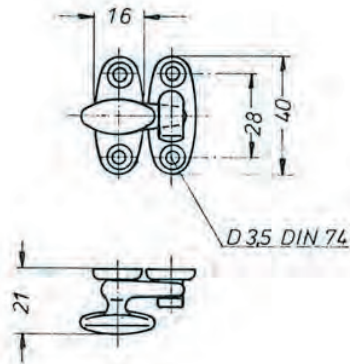

Artikelnummer	Omschrijving	EAN-code	Eenheid	Gewicht
27564000.1	Tramklinkje nr 435 Mg	8715791026154	stuk	0,046
27564000.2	Tramklinkje nr 435 Mgn	8715791045766	stuk	0,044