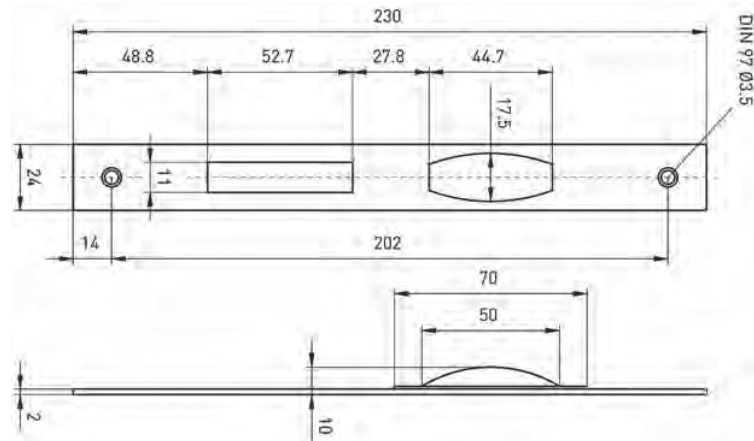

SLUITPLATEN DIVERSE - 455

• L=230x24x2.0mm rechthoekig gelakt of RVS

• Geschikt voor o.a. 2889

Artikelnummer	omschrijving	EAN-code	Eenheid	Gewicht
08455014	mauer 455 sl.plaat Din Ls/Rs	8715791081719	STUK	0,122
08455006	mauer 455 sl.plaat RVS Din Ls/Rs	8715791078542	STUK	0,000