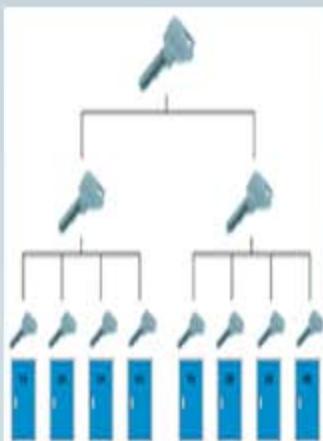

● Wat is een sluitsysteem?

Met een sluitsysteem kunt u verschillende gebruikers toegang geven tot de gewenste ruimte(s). Deze ruimtes zijn voorzien van verschillende typen cilinders. Er is sprake van een onderverdeling in hoofdsleutels of meerdere subsleutels. Het systeem legt alle toegangsrechten voor alle gebruikers helder en eenvoudig vast. Dit betekent veiligheid met zo weinig mogelijk sleutels in omloop.

● Hoofdsleutelsysteem (HS)

Onderling verschillend sluitende toegangsdeuren (monosluitingen)

Eén sleutel passend over deze deuren: de hoofdsleutel.

Onderling kunnen de monosluitingen ook gelijksluitend gemaakt worden, bijvoorbeeld voor twee kantoorruimtes.

Voor o.a. privéwoningen, scholen en kantoor- of bedrijfspanden.

● Centraalsluitsysteem (CHS)

Eén cilinder waarop alle sleutels passen voor alle toegangsdeuren (centrale sluitingen).

Onderling verschillend sluitende toegangsdeuren, bijvoorbeeld afzonderlijke woningen. Dezelfde monosleutel van de woning past ook op de centrale toegangen.

Voor o.a. appartementen en flatgebouwen.

● Generaal sluitsysteem (GHS)

Onderling verschillend sluitende toegangsdeuren.

Eén sleutel passend over alle deuren: generale hoofdsleutel, bijvoorbeeld de directie.