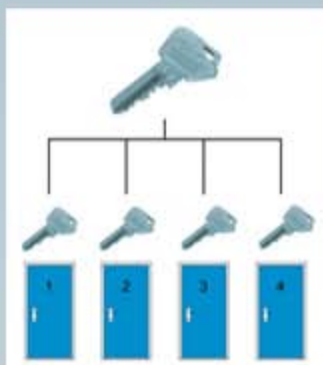

Mechanische sluitsystemen

● Veiligheid op maat!

Een sluitsysteem biedt uitkomst bij het veilig afsluiten van uw object. Voor woningbouw, kantoor- en bedrijfspanden is de toepassing van mechanische europrofielcilinders zeer geschikt. De opzet is mogelijk van klein tot groot met het gewenste aantal cilinders en sleutels. Daarnaast bepaalt een gecertificeerd en/of gepatenteerd sluitsysteem in welke mate u controle kunt houden over uw systeem. Zo creëert u veiligheid op maat!

● Wat is een sluitsysteem?

Met een sluitsysteem kunt u verschillende gebruikers toegang geven tot de gewenste ruimte(s). Deze ruimtes zijn voorzien van verschillende typen cilinders. Er is sprake van een onderverdeling in hoofdsleutels of meerdere subsleutels. Het systeem legt alle toegangsrechten voor alle gebruikers helder en eenvoudig vast. Dit betekent veiligheid met zo weinig mogelijk sleutels in omloop.

● Hoofdsleutelsysteem (HS)

Onderling verschillend sluitende toegangsdeuren (monosluitingen)

Eén sleutel passend over deze deuren: de hoofdsleutel.

Onderling kunnen de monosluitingen ook gelijksluitend gemaakt worden, bijvoorbeeld voor twee kantoorruimtes.