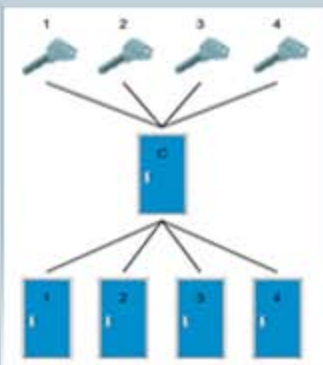

● Wat is een sluitsysteem?

Met een sluitsysteem kunt u verschillende gebruikers toegang geven tot de gewenste ruimte(s). Deze ruimtes zijn voorzien van verschillende typen cilinders. Er is sprake van een onderverdeling in hoofdsleutels of meerdere subsleutels. Het systeem legt alle toegangsrechten voor alle gebruikers helder en eenvoudig vast. Dit betekent veiligheid met zo weinig mogelijk sleutels in omloop.

● Hoofdsleutelsysteem (HS)

Onderling verschillend sluitende toegangsdeuren (monosluitingen)

Eén sleutel passend over deze deuren: de hoofdsleutel.

Onderling kunnen de monosluitingen ook gelijksluitend gemaakt worden, bijvoorbeeld voor twee kantoorruimtes.

Voor o.a. privéwoningen, scholen en kantoor- of bedrijfspanden.

● Centraalsluitsysteem (CHS)

Eén cilinder waarop alle sleutels passen voor alle toegangsdeuren (centrale sluitingen).

Onderling verschillend sluitende toegangsdeuren, bijvoorbeeld afzonderlijke woningen. Dezelfde monosleutel van de woning past ook op de centrale toegangen.

Voor o.a. appartementen en flatgebouwen.

● Generaal sluitsysteem (GHS)

Onderling verschillend sluitende toegangsdeuren.

Eén sleutel passend over alle deuren: generale hoofdsleutel, bijvoorbeeld de directie.