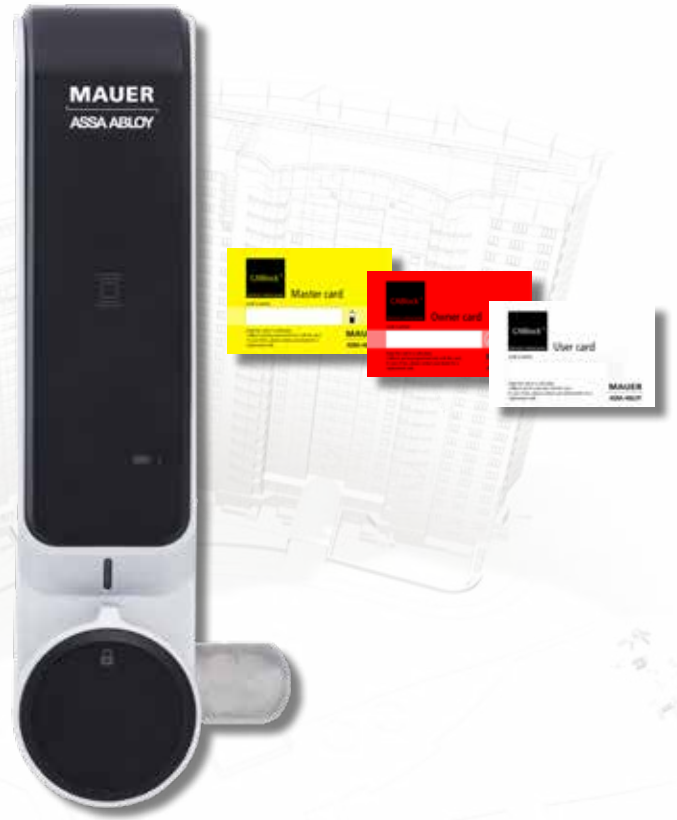

Gebruik:

- Met pincode te bedienen
- Beheer via mastercode en/of masterkey
- Voor 1 vaste of wisselende gebruikers
- Geschikt voor een deurdikte van 1-18 mm
- Universeel links/rechts bruikbaar
- In verticale uitvoering
- Ook in horizontale uitvoering (links of rechts)
- Geschikt voor binnen toepassing
- Eenvoudig in beheer
- Eenvoudige montage
- Compacte bouwmaten
- Combineert meerdere functies in één zoals timerfunctie en het slot is door Mauer op locatie om te programmeren van 1 vaste gebruiker naar wisselende gebruikers en andersom
- Optie: software voor ontgrendeling van slot op bepaald tijdstip

CABlock 52 CARD

Voor vaste of wisselende gebruikers

Kenmerken:

- Beheer via mastercard
- Draadloos lockerslot
- Eenvoudig in gebruik

Standaard meegeleverde lippen

De CABlock CARD is een stand-alone Mifare® lockerslot welke werkt op batterijen. Het slot is ontworpen voor gebruik in droge ruimtes. Het slot is te gebruiken voor zowel wisselende als vaste gebruikers, hiermee kunnen meerdere functionaliteiten worden toegepast, geheel naar wens!