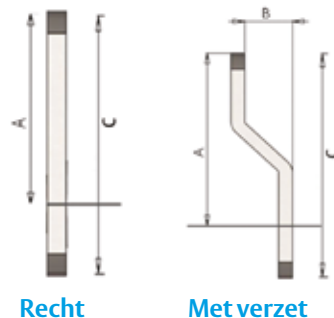

Informatie lockersloten

Accessoires & Service lockersloten

Accessoires

Voor de Lockersloten zijn er diverse accessoires te verkrijgen. Zo zijn er sluitlippen in diverse maatvoeringen, speciale gebruiksstickers en een aantal montage-onderdelen te verkrijgen. Diverse maatoplossingen zijn mogelijk.

Sluitlippen (ELLCam en CABlock 51-lockersloten)

De sluitlippen zijn in diverse maatvoeringen te verkrijgen. De standaard meegeleverde lip is type CLL. Afhankelijk van het type deurtje zijn er langere lippen en lippen met verzet

A = tot het midden van het schroefgat

Type lip	CLL	CLL0	CLL01	CLL1A	CLL2	CLL2A	CLL3A	CLL3B	CLL5A	CLL6
A-lengte mm	33,5	40	76,5	37,5	32,8	48	29,7	35,5	48	38,8
B-lengte mm (verzet)	0	0	0	0	2	2	3	3	5	6
C-lengte mm	40	52,5	89	48	45,3	60,5	42,2	48	60,5	51,3