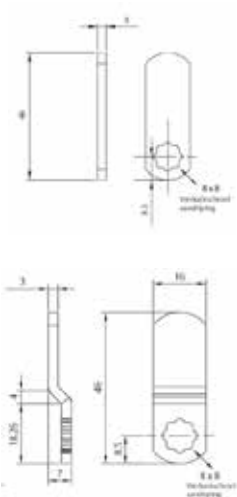

CABlock 52 CARD

Voor vaste of wisselende gebruikers

Kenmerken:

- Beheer via mastercard
- Draadloos lockerslot
- Eenvoudig in gebruik

Standaard meegeleverde lippen

De CABlock CARD is een stand-alone Mifare® lockerslot welke werkt op batterijen. Het slot is ontworpen voor gebruik in droge ruimtes. Het slot is te gebruiken voor zowel wisselende als vaste gebruikers, hiermee kunnen meerdere functionaliteiten worden toegepast, geheel naar wens!

Technische gegevens en functionaliteiten

Type :	CABlock 51 CARD
Bediening	Mifare® transponder
Behuizing:	Gecoat aluminium, zwart kunststof
Stroomvoorziening:	3 x AAA-batterijen
Noodstroomvoorziening :	Ja, via micro USB-kabel (optie)
Vergrendeling :	Door middel van sluitlip
Materiaal cilinderkern :	Zamac

Gebruik:

- Met Mifare® transponder te bedienen
- Beheer via mastercard
- Voor vaste of wisselende gebruikers
- Geschikt voor een deurdikte van 1-23 mm
- Universeel links/rechts bruikbaar
- In verticale uitvoering
- Geschikt voor binnen toepassing
- Geluid- en LED-indicatie
- Eenvoudig in beheer
- Eenvoudige montage
- Compacte bouwmaten
- Bij vaste gebruikers: slot openen door vooraf geprogrammeerde kaarten, tot 20 sets kaarten of 40 kaarten
- Bij wisselende gebruikers: slot vergrendelen en openen met elke geschikte kaart