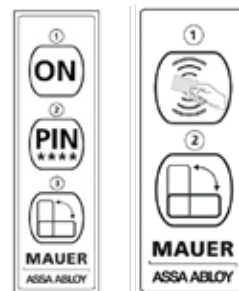

Gebruiksstickers ELLcam

0031 (0) 33 4550900

sales@mauerlocks.com

www.mauerlocks.com

Van order tot levering: Service vanuit Amersfoort

Met een volledig uitgeruste montage-afdeling en een ruime voorraad lockersloten in Amersfoort, kunnen wij lockersloten direct in huis op maat voor u gereedmaken. Dit zorgt ervoor dat wij flexibel zijn en zowel nieuwe orders als reparaties snel en vakkundig kunnen uitvoeren.

Verschillende afdelingen verwerken uw order:

1. De verkoop: De orderintake door de afdeling sales. Zij zorgen voor een correcte verwerking van uw order.
2. De werkvoorbereiding: het samenbrengen van

onderdelen en de benodigde lockersloten, die vervolgens via de werkvoorbereiding naar uw wensen worden verwerkt.

3. De montage: De voorbereide orders komen op onze montage-afdeling. Hier stellen onze medewerkers uw order samen met de juiste toebehoren en instellingen.

4. De Expeditie: Onze expeditie-medewerkers zorgen voor het verzendklaar maken van uw orders. Goederen kunnen ook in Amersfoort worden afgehaald.