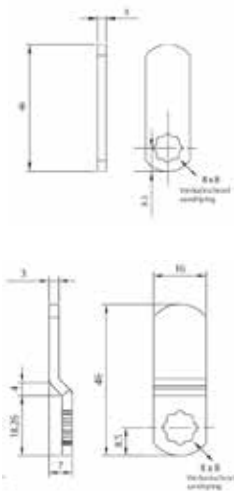

CABlock 51 PIN

Voor 10 vaste of wisselende gebruikers

Kenmerken:

- Beheer via mastercode
- Draadloos lockerslot
- Eenvoudig in gebruik

Standaard meegeleverde lippen

De CABlock PIN is een stand-alone pincode lockerslot welke werkt op batterijen. Het slot is ontworpen voor gebruik in droge ruimtes. Het slot werkt in twee verschillende standen: 10 vaste gebruikers en voor wisselende gebruikers, hiermee kunnen meerdere functionaliteiten worden toegepast, geheel naar wens!

Technische gegevens en functionaliteiten

Type :	CABlock 51 PIN
Bediening	Pincode
Behuizing:	Gecoat aluminium, zwart kunststof
Stroomvoorziening:	3 x AAA-batterijen
Noodstroomvoorziening :	Ja, via micro USB-kabel (optie)
Vergrendeling :	Door middel van sluitlip
Materiaal cilinderkern :	Zamac

Gebruik:

- Met pincode te bedienen
- Beheer via mastercode
- Voor 10 vaste of wisselende gebruikers
- Geschikt voor een deurdikte van 1-23 mm
- Universeel links/rechts bruikbaar
- In verticale uitvoering
- Geschikt voor binnen toepassing
- Geluid- en LED-indicatie
- Eenvoudig in beheer
- Eenvoudige montage
- Compacte bouwmaten
- Bij 10 vaste gebruikers: slot openen door vooraf geprogrammeerde code
- Bij wisselende gebruikers: slot vergrendelen en openen met zelfbedachte pincode