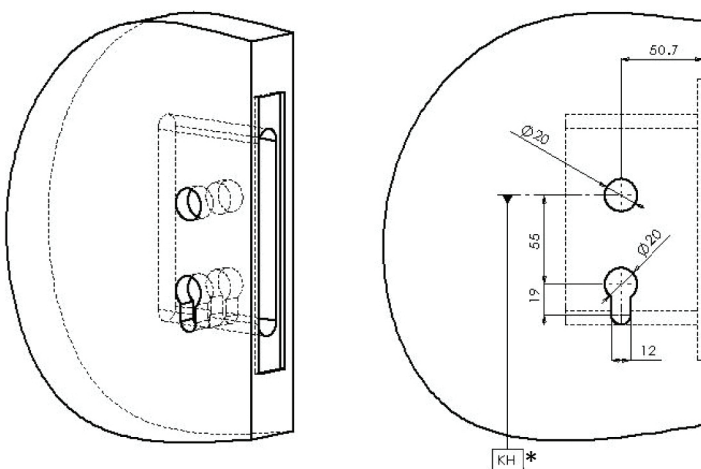

MAUER 9136 serie

Alleen toepassen in combinatie met gecertificeerde onderdelen als: Deurbeslag, cilinder, bijpassende sluitkom (houten kozijn) of sluitplaat bij Plataldeur

**1**

**2**

**3**

**4**

**5**