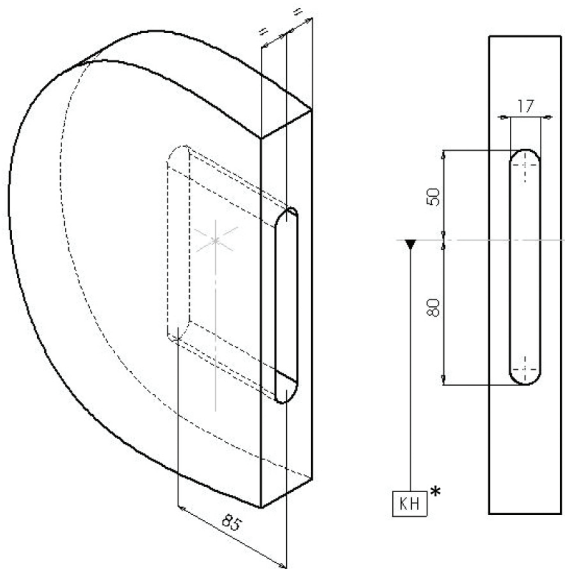

MAUER 9136 serie

Alleen toepassen in combinatie met gecertificeerde onderdelen als: Deurbeslag, cilinder, bijpassende sluitkom (houten kozijn) of sluitplaat bij Plataldeur

**1**

**2**

**3**

**4**

**5**