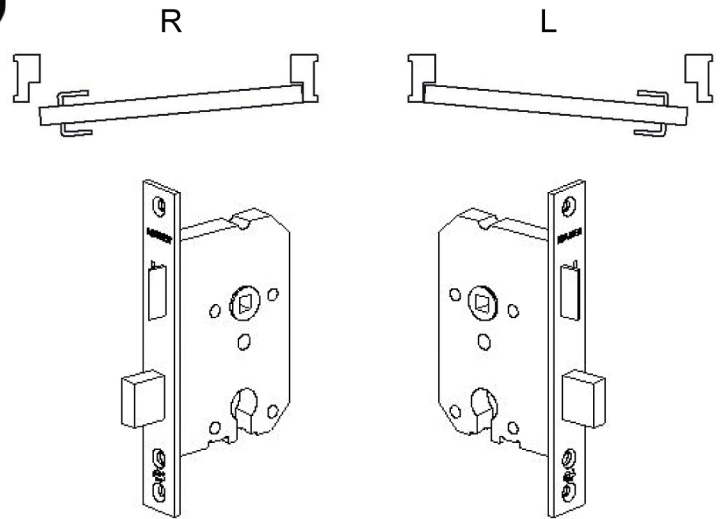

MAUER 9136 serie

Alleen toepassen in combinatie met gecertificeerde onderdelen als: Deurbeslag, cilinder, bijpassende sluitkom (houten kozijn) of sluitplaat bij Plataldeur

**1**

**2**

**3**

**4**

**5**