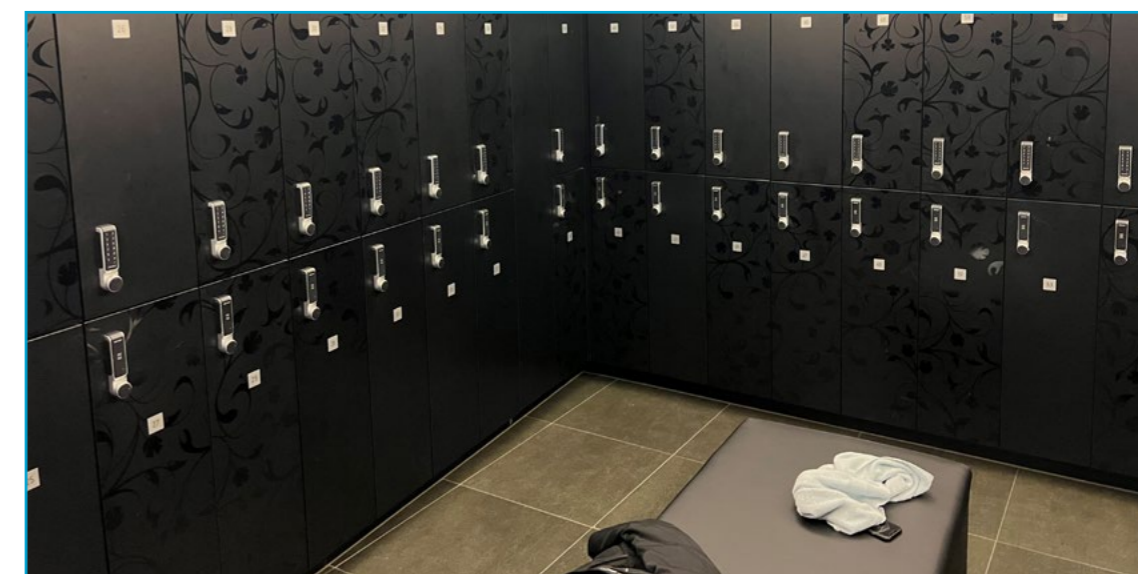

Referenties Service

Referenties

Van order tot levering: Service vanuit Amersfoort

0031 (0) 33 4550900

sales@mauerlocks.com

www.mauerlocks.com

Met een volledig uitgeruste montage-afdeling en een ruime voorraad lockersloten in Amersfoort, kunnen wij lockersloten direct in huis op maat voor u gereedmaken. Dit zorgt ervoor dat wij flexibel zijn en zowel nieuwe orders als reparaties snel en vakkundig kunnen uitvoeren.

Verschillende afdelingen verwerken uw order:

1. De verkoop: De orderintake door de afdeling sales. Zij zorgen voor een correcte verwerking van uw order.

2. De werkvoorbereiding: Het samenbrengen van

onderdelen en de benodigde lockersloten, die vervolgens via de werkvoorbereiding naar uw wensen worden verwerkt.

3. De montage: De voorbereide orders komen op onze montage-afdeling. Hier stellen onze medewerkers uw order samen met de juiste toebehoren en instellingen.

4. De Expeditie: Onze expeditiemedewerkers zorgen voor het verzendklaar maken van uw orders. Goederen kunnen ook in Amersfoort worden afgehaald.