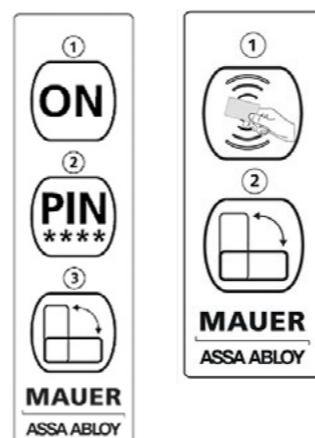

Vlak

Met verzet

Montage-onderdelen

Voor ELLcam lockersloten zijn er diverse montage-onderdelen te verkrijgen. Zoals de speciale resistorx-schroeven en de daarbij behorende tool. De gebruikssticker is zowel beschikbaar voor de ELLcam pincode- als kaartvariant.

Resistorx bit

Resistorx schroef

Tool t.b.v. resistorx

Gebruiksstickers ELLcam

Kijk hier voor info:

Referenties Service

Referenties

Van order tot levering: Service vanuit Amersfoort