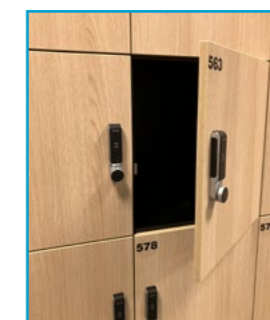

Gezondheidszorg
Voor zowel personeel als patiënten is een veilig en eenvoudig te beheren lockersysteem binnen uw organisatie te realiseren. Beheer en gebruik op maat per afdeling en gebruikersgroep.