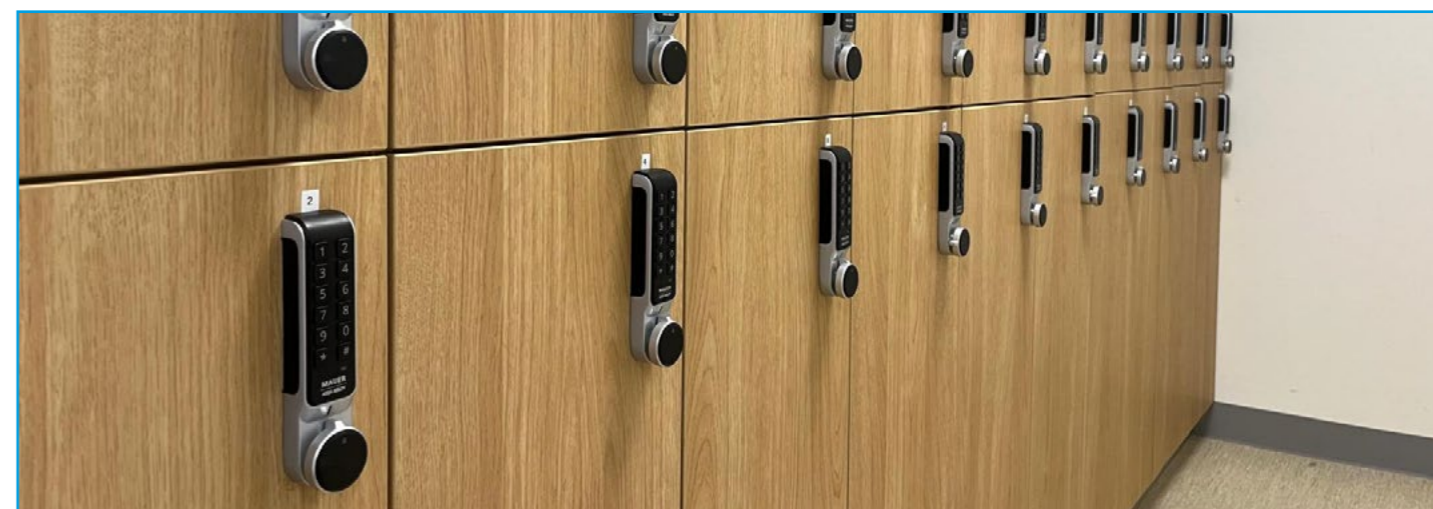

Bekijk onze bedrijfsvideo

i Informatie lockersloten CABlock en ELLcam
Algemeen

Assortiment lockersloten bij Mauer

Sinds 2007 is Mauer met eigen lockersloten gestart: ELLcam lockersloten. Inmiddels zijn er meer dan 10.000 ELLcam systemen in de markt gezet. Naast een pincodevariant is er ook een ELLcam geschikt voor Mifare®-kaarten. Begin 2021 zijn de fraaie en compacte stand-alone CABlock lockersloten aan ons programma toegevoegd in de varianten PIN en