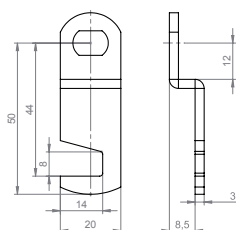

Sluitlippen met haak

Experience a safer
and more open world

Standaard
Gatafmetingen

Sluitlip 68
86390066000057

Sluitlip 69
86390067000058

Sluitlip 113
86491007000057

Sluitlip 119
86491105000057