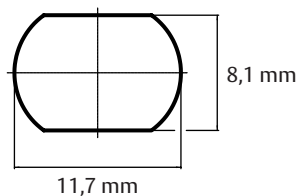

Sluitlippen met haak

Experience a safer
and more open world

Standaard
Gatafmetingen

Sluitlip 68
86390066000057

Sluitlip 69
86390067000058

Sluitlip 113
86491007000057

Sluitlip 119
86491105000057