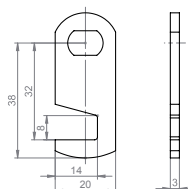

Sluitlippen met haak

Experience a safer
and more open world

Standaard
Gatafmetingen

Sluitlip 68
86390066000057

Sluitlip 69
86390067000058

Sluitlip 113
86491007000057

Sluitlip 119
86491105000057