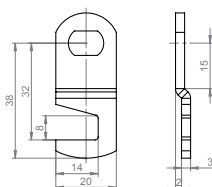

Sluitlippen met haak

Experience a safer
and more open world

Standaard
Gatafmetingen

Sluitlip 68
86390066000057

Sluitlip 69
86390067000058

Sluitlip 113
86491007000057

Sluitlip 119
86491105000057