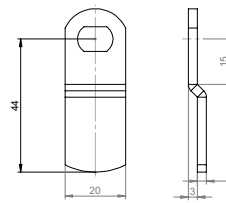

Sluitlippen met verzet

Experience a safer
and more open world

Standaard
Gatafmetingen

Sluitlip 76
86490880000057

Sluitlip 86
86490842000057

Sluitlip 109
86490973000057

Sluitlip 113
86491007000057

Sluitlip A41
86491498000057