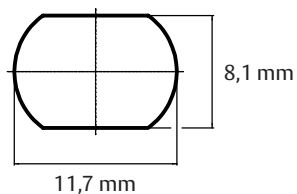

Sluitlippen met verzet

Experience a safer
and more open world

Standaard
Gatafmetingen

Sluitlip 76
86490880000057

Sluitlip 86
86490842000057

Sluitlip 109
86490973000057

Sluitlip 113
86491007000057

Sluitlip A41
86491498000057