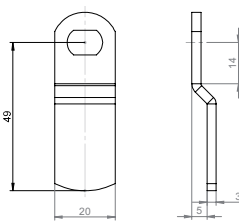

Sluitlippen met verzet

Experience a safer
and more open world

Standaard
Gatafmetingen

Sluitlip 76
86490880000057

Sluitlip 86
86490842000057

Sluitlip 109
86490973000057

Sluitlip 113
86491007000057

Sluitlip A41
86491498000057