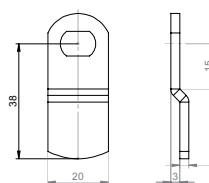

Sluitlippen met verzet

Experience a safer
and more open world

Standaard
Gatafmetingen

Sluitlip 76
86490880000057

Sluitlip 86
86490842000057

Sluitlip 109
86490973000057

Sluitlip 113
86491007000057

Sluitlip A41
86491498000057