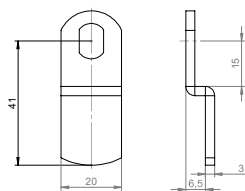

Sluitlippen met verzet

Experience a safer
and more open world

Standaard
Gatafmetingen

Sluitlip 76
86490880000057

Sluitlip 86
86490842000057

Sluitlip 109
86490973000057

Sluitlip 113
86491007000057

Sluitlip A41
86491498000057