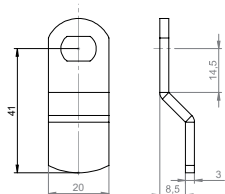

Sluitlippen met verzet

Experience a safer
and more open world

Standaard
Gatafmetingen

Sluitlip 76
86490880000057

Sluitlip 86
86490842000057

Sluitlip 109
86490973000057

Sluitlip 113
86491007000057

Sluitlip A41
86491498000057