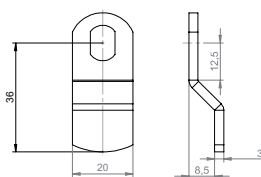

Sluitlip A36
86492841000057