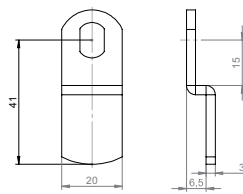

Sluitlippen met verzet

Experience a safer
and more open world

Standaard
Gatafmetingen

Sluitlip 76
86490880000057

Sluitlip 86
86490842000057

Sluitlip 109
86490973000057

Sluitlip 113
86491007000057

Sluitlip A41
86491498000057