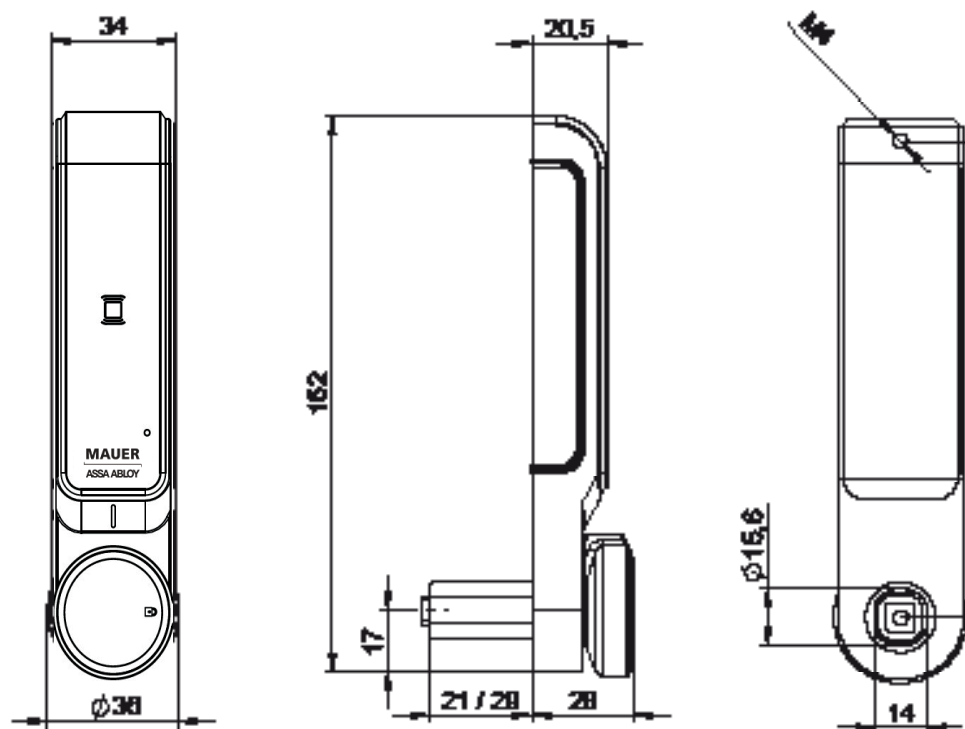

Elektronisch lockerslot CABlock SENSE

MAUER

ASSA ABLOY

Productblad

Opmerking: Gebruik bij het vastzetten van de moer een koppel van maximaal 3 Nm.

Technische specificaties

- Batteries: 3 x AAA
  Geschat aantal openingen: 25 000
- Tot 60 kaarten bij vaste gebruikers te programmeren
- Automatische vergrendeling door sluitlip
- USB-poort: Micro Type B met externe voeding

Artikelnummers

CABlock SENSE Mifare slot vert./horiz.	86493341025000M

Mauer Nederland BV
Spaceshuttle 23
3824 MK Amersfoort
Nederland
Tel +31 (0)33 455 09 00
E-mail: sales@mauerlocks.com
www.mauerlocks.com