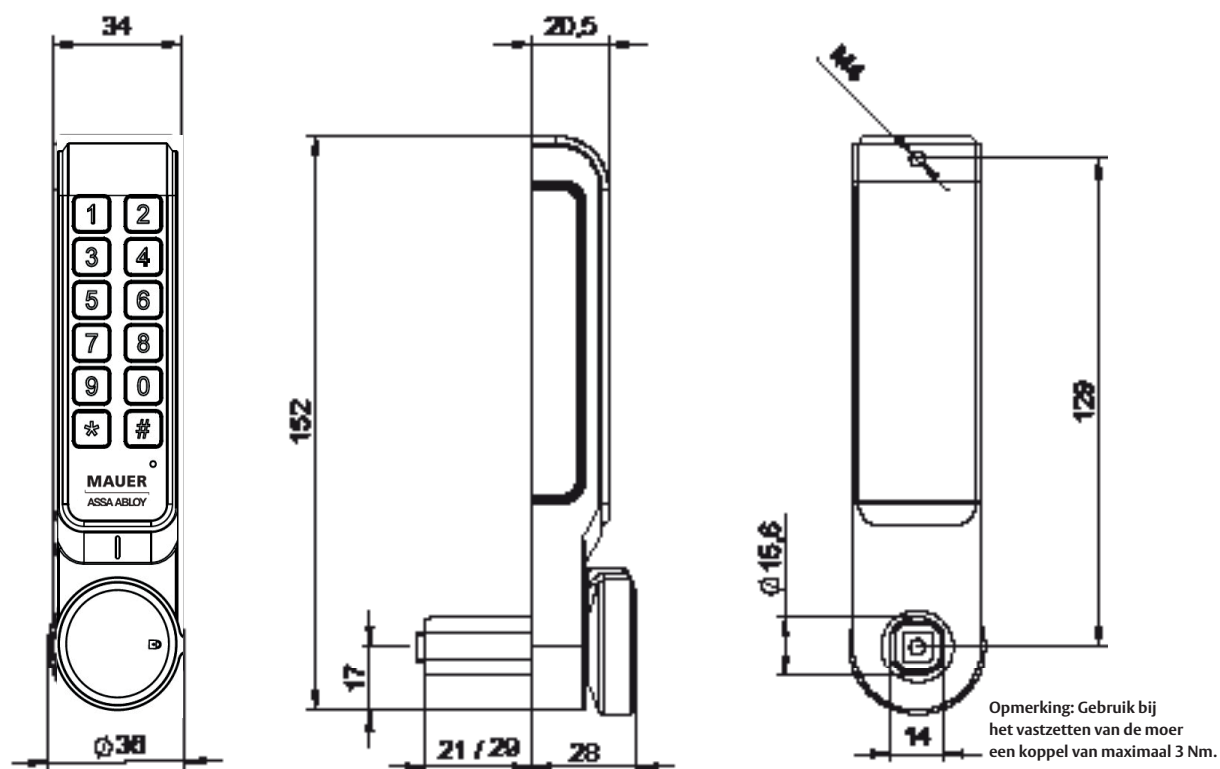

Elektronisch lockerslot CABlock PIN

MAUER
ASSA ABLOY

Productblad

Technische specificaties

- Batterijens 3 x AAA
  Geschat aantal openingen: 25 000
- Tot 10 vaste gebruikers
- USB-poort: Micro Type B met externe voeding

Artikelnummers

Artikelnummers	
CABlock PINcodeslot verticaal	86493311025000M
CABlock PINcodeslot horizontaal-rechts	86493321025000M
CABlock PINcodeslot horizontaal-links	86493331025000M

Mauer Nederland BV
Spaceshuttle 23
3824 MK Amersfoort
Nederland
Tel +31 (0)33 455 09 00
E-mail: sales@mauerlocks.com
www.mauerlocks.com