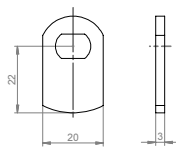

Vlakke sluitlippen

Experience a safer
and more open world

Standaard
gatafmetingen

Sluitlip 01
8639004000057

Sluitlip 05
86390041000057

Sluitlip 06
86390043000057

Sluitlip 17
86390056000057

Sluitlip 71
86390068000057