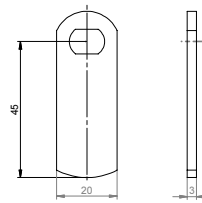

Sluitlip A45
86492884000057