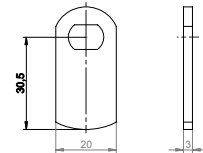

Vlakke sluitlippen

Experience a safer
and more open world

Standaard
gatafmetingen

Sluitlip 01
8639004000057

Sluitlip 05
86390041000057

Sluitlip 06
86390043000057

Sluitlip 17
86390056000057

Sluitlip 71
86390068000057