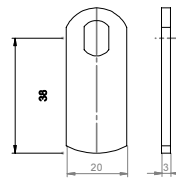

Vlakke sluitlippen

Experience a safer
and more open world

Standaard
gatafmetingen

Sluitlip 01
8639004000057

Sluitlip 05
86390041000057

Sluitlip 06
86390043000057

Sluitlip 17
86390056000057

Sluitlip 71
86390068000057