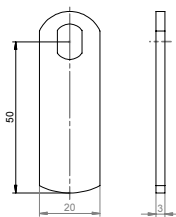

Vlakke sluitlippen

Experience a safer
and more open world

Standaard
gatafmetingen

Sluitlip 01
8639004000057

Sluitlip 05
86390041000057

Sluitlip 06
86390043000057

Sluitlip 17
86390056000057

Sluitlip 71
86390068000057