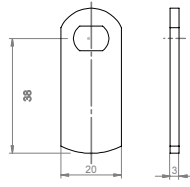

Vlakke sluitlippen

Experience a safer
and more open world

Standaard
gatafmetingen

Sluitlip 01
8639004000057

Sluitlip 05
86390041000057

Sluitlip 06
86390043000057

Sluitlip 17
86390056000057

Sluitlip 71
86390068000057