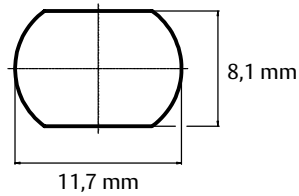

Vlakke sluitlippen

Experience a safer
and more open world

Standaard
gatafmetingen

Sluitlip 01
8639004000057

Sluitlip 05
86390041000057

Sluitlip 06
86390043000057

Sluitlip 17
86390056000057

Sluitlip 71
86390068000057