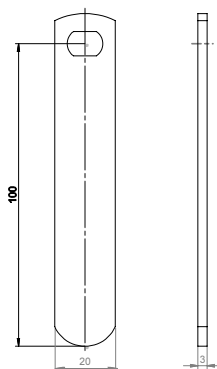

Sluitlip A100
86491434000057