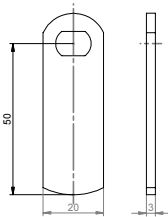

Vlakke sluitlippen

Experience a safer
and more open world

Standaard
gatafmetingen

Sluitlip 01
8639004000057

Sluitlip 05
86390041000057

Sluitlip 06
86390043000057

Sluitlip 17
86390056000057

Sluitlip 71
86390068000057