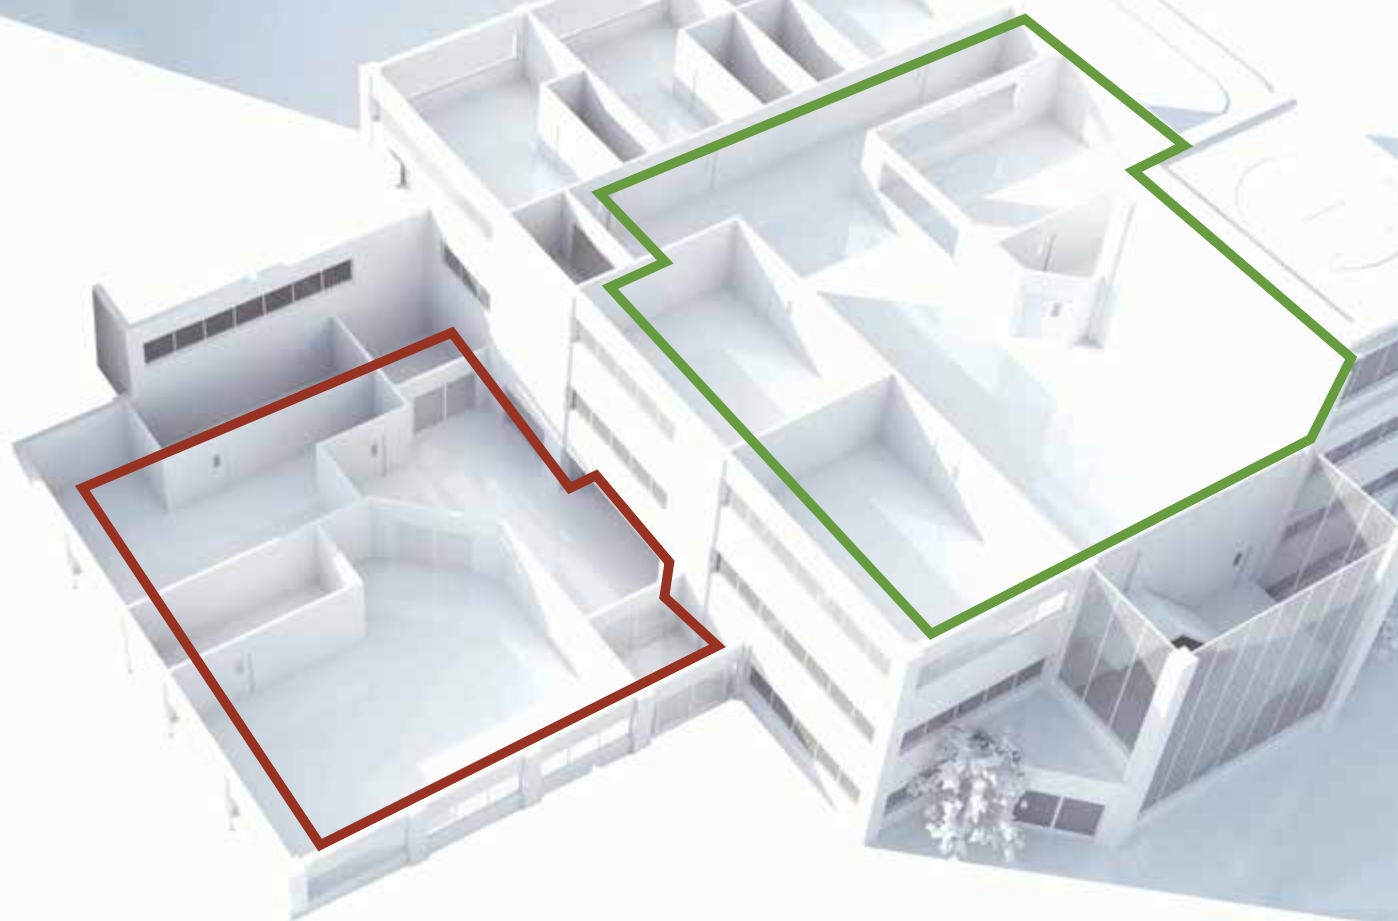

Beveilig uw school in een paar seconden

Lockdown, **realtime noodbeveiliging** wanneer je het nodig hebt.

De SMARTair Lockdown-optie geeft je pand een **onmiddellijke beveiligingsimpuls** wanneer er gevaar dreigt, of het nu gaat om brand, inbraak of een aanslag.

Als Lockdown is ingeschakeld, kun je in een noodsituatie **elke toegangsdeur openen, afsluiten of blokkeren** - en helpt zo iedereen in je school veilig te houden.

Lockdown in noodsituaties, voor betere bescherming en naleving van regionale veiligheidsvoorschriften

Lockdown is eenvoudig te programmeren:

- Geef de Lockdownzones een naam (je kunt onafhankelijke zones definiëren)
- Voeg deuren toe aan de Lockdownzones
- Kies het type Lockdown