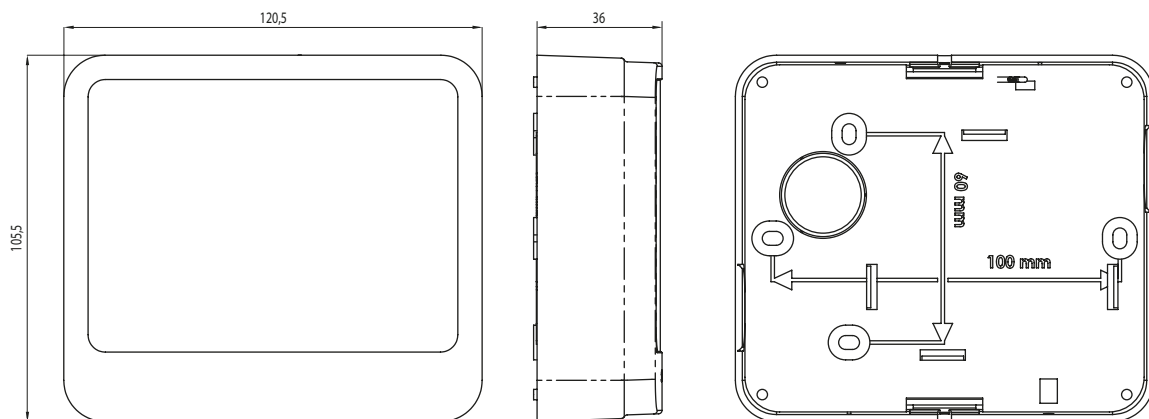

Besturings-/relais paneel