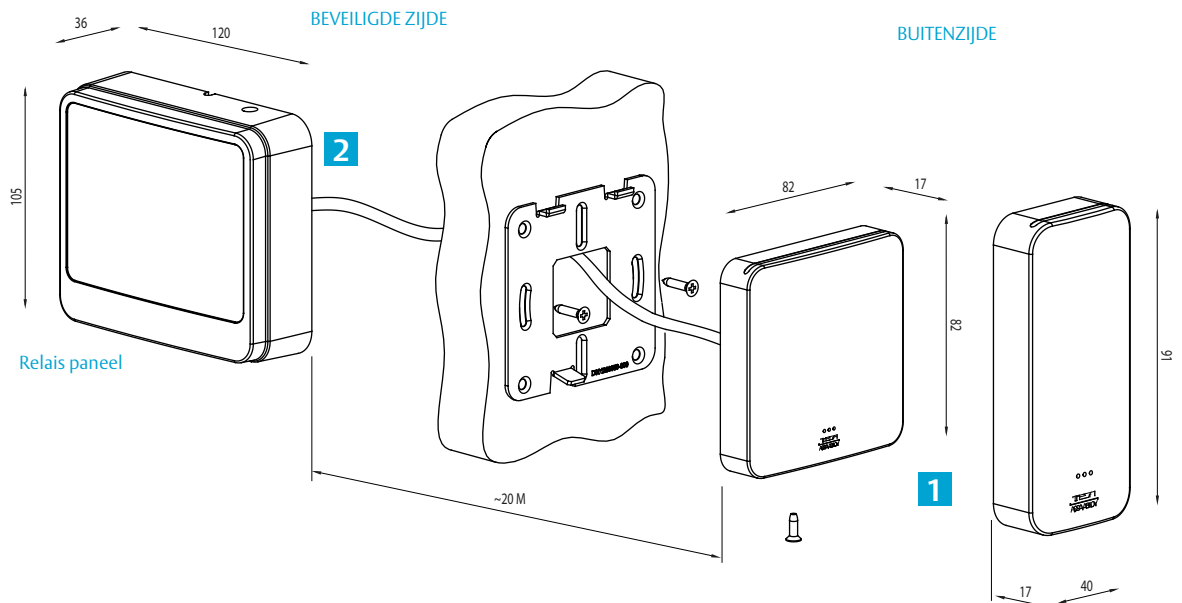

Electronische Technische Kenmerken

1 Leesmodule

- Uitbreidbare firmware Leesafstand: 2-4 cm lees/schrijfafstand standaard RFID referenties. Slagbomen en poorten gaan open wanneer een geldige Openow-credential wordt gebruikt tot op 5 meter afstand - eenvoudig en veilig voor bestuurders
- 3 PIN-aansluiting is beschikbaar om de draagbare programmer of PCTOLOCK-adapter aan te sluiten
- RFID-lezer met configureerbare LED (groen/rood/blauw) en geluidszoemer voor verschillende waarschuwingssignalen: toegang toegestaan of geweigerd, enz.

2 Besturingseenheid

- Uitbreidbare firmware
- Onveranderlijk geheugen
- De wandlezer kan worden geprogrammeerd om in 3 modi te werken:
  - Uitgebreide modus: 6500 gebruikers en 1200 gebeurtenissen
  - Normal modus: 3000 gebruikers and 1200 gebeurtenissen
  - Deur met veel verkeer: onbeperkt aantal gebruikers onderverdeeld in 48 groepen (machtigingen)
- Real-time klok and kalender
  - 30 tijdzones met 5 tijdsperioden (weekdagen en feestdagen selecteerbaar)
  - 365 dagen kalender om feestdagen vast te leggen
- De jaarlijkse kalender moet eenmaal per jaar worden bijgewerkt via een draagbaar programmeerapparaat/draadloos.
- Automatische zomertijd aanpassing. Bijgewerkt met kalender
- Houdt klok/kalender 8 uur vast zonder stroomvoorziening

Bedieningsmodi:

1. Statustabellen: configureer 20 veranderingen van bedieningsmodi in een deur per dag
2. Standaard bedieningsmodus. Gesloten totdat een geldig toegangsmiddel wordt overlegd, waarna de deur gedurende 1 tot 240 seconden kan worden geopend (instelbaar)
   - Doorloopmodus: deur staat altijd open
   - (geconfigureerd door tijdzones of door bevoegde gebruiker na dubbele identificatie)
   - Dubbele gebruiker: Twee geldige toegangsmiddelen nodig om de deur te openen
   - Eerste gebruiker: deur in standaardmodus tot eerste geautoriseerde gebruiker binnenkomt, blijft daarna in passagemodus

Speciale functies

Mensen met een beperking Standaard met dubbele openingstijd

Wireless online:

RF Module aangesloten op besturings-/relaiskaart):

- 868MHz, 902MHz, 915Mhz of 922MHz ter plekke te selecteren
- 30 instelbare kanalen
- Automatische verbinding met communicatiehubs (eenvoudige installatie)

Openow:

Low Energy Bluetooth 5.1