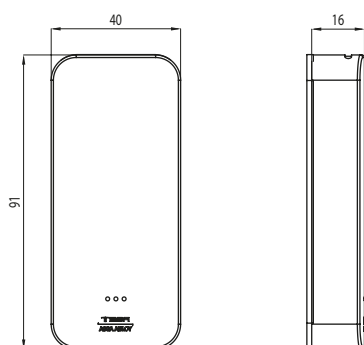

SMARTair i-reader

Wireless Online, Update on Card & Openow

MAUER
ASSA ABLOY

Wandlezer van de volgende generatie voor Update on Card, Wireless en Openow, geschikt voor geautomatiseerde deuren, tourniquets, slagbomen, liften of elke toegang waarbij het vergrendelings- of blokkerings-element een automatische is.

De wandlezer wordt beheerd door een relais/ besturingseenheid. De nieuwe i-reader is verkrijgbaar in twee maten: breed (i-reader) en smal (i-reader Design), zodat er voor elke locatie een geschikte i-reader is.

Experience a safer
and more open world

SMARTAIR®
Your Access. Your Control.

i-reader

i-reader Design

Technische gegevens - SMARTair i-reader

	Gebruiks-intensiteit	Hoog
	Buitengebruik	IP56 (Wandlezer) Tot 85% luchtvochtigheid zonder condensatie -20°C tot +70°C
	compatibiliteit en installatie van hardware	Te combineren met elektromechanische apparaten om de deur te ontgrendelen (bijv. elektrische sluitplaten, elektromagnetische sloten)
	Stroomvoorziening	12-24 VAC/VDC: voeding via besturings-/relaiskaart Max. stroomverbruik (lezer + relaisbord): 300mA @ 12V / 150mA @ 24V Klasse 6 UTP-kabel of hoger tussen lezer en bedieningsrelaiskaart Voeding en kabel niet inbegrepen
	Multi-Technologie	MIFARE Classic en Ultralight ISO 15693 SKIDATA DESFire Mobiele Apps
	Certificaten	CE (EMC, R&TTE), UKCA, ROHS, REACH, WEE, IP56 en IK09
	Montage	Lezersmodule compatibel met standaard elektriciteitskasten. Bij het i-reader model wordt een achterplaat meegeleverd voor opbouwmontage.
	Uitbreidbaarheid	Wandlezers kunnen ter plekke worden bijgewerkt: - Naar Openow-BLE door Openow activeringskaart(en). Er is geen extra hardware nodig - Naar Wireless Online door RF-module toe te voegen aan bedieningspaneel/relaiskaart
	Compatible mobiele oplossingen	Openow® (Bluetooth Low Energy) SMARTair
	Relais paneel	Printplaat, met één relais om de deurblokkering aan te sturen en twee extra ingangen voor: - Verzoek om af te sluiten knop - Deursensor