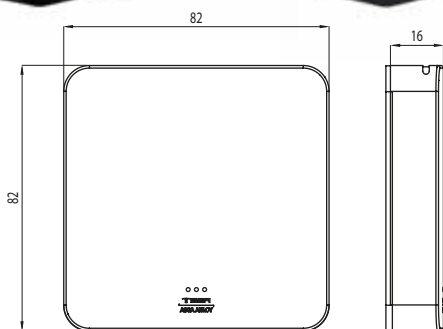

SMARTair i-reader

Wireless Online, Update on Card & Openow

MAUER
ASSA ABLOY

Wandlezer van de volgende generatie voor Update on Card, Wireless en Openow, geschikt voor geautomatiseerde deuren, tourniquets, slagbomen, liften of elke toegang waarbij het vergrendelings- of blokkerings-element een automatische is.

De wandlezer wordt beheerd door een relais/ besturingseenheid. De nieuwe i-reader is verkrijgbaar in twee maten: breed (i-reader) en smal (i-reader Design), zodat er voor elke locatie een geschikte i-reader is.

Experience a safer
and more open world

SMARTAIR®
Your Access. Your Control.

i-reader

i-reader Design

Technische gegevens - SMARTair i-reader

	Gebruiks-intensiteit	Hoog
	Buitengebruik	IP56 (Wandlezer) Tot 85% luchtvochtigheid zonder condensatie -20°C tot +70°C
	compatibiliteit en installatie van hardware	Te combineren met elektromechanische apparaten om de deur te ontgrendelen (bijv. elektrische sluitplaten, elektromagnetische sloten)
	Stroomvoorziening	12-24 VAC/VDC: voeding via besturings-/relaiskaart Max. stroomverbruik (lezer + relaisbord): 300mA @ 12V / 150mA @ 24V Klasse 6 UTP-kabel of hoger tussen lezer en bedieningsrelaiskaart Voeding en kabel niet inbegrepen
	Multi-Technologie	MIFARE Classic en Ultralight ISO 15693 SKIDATA DESFire Mobiele Apps
	Certificaten	CE (EMC, R&TTE), UKCA, ROHS, REACH, WEE, IP56 en IK09
	Montage	Lezersmodule compatibel met standaard elektriciteitskasten. Bij het i-reader model wordt een achterplaat meegeleverd voor opbouwmontage.
	Uitbreidbaarheid	Wandlezers kunnen ter plekke worden bijgewerkt: - Naar Openow-BLE door Openow activeringskaart(en). Er is geen extra hardware nodig - Naar Wireless Online door RF-module toe te voegen aan bedieningspaneel/relaiskaart
	Compatible mobiele oplossingen	Openow® (Bluetooth Low Energy) SMARTair
	Relais paneel	Printplaat, met één relais om de deurblokkering aan te sturen en twee extra ingangen voor: - Verzoek om af te sluiten knop - Deursensor